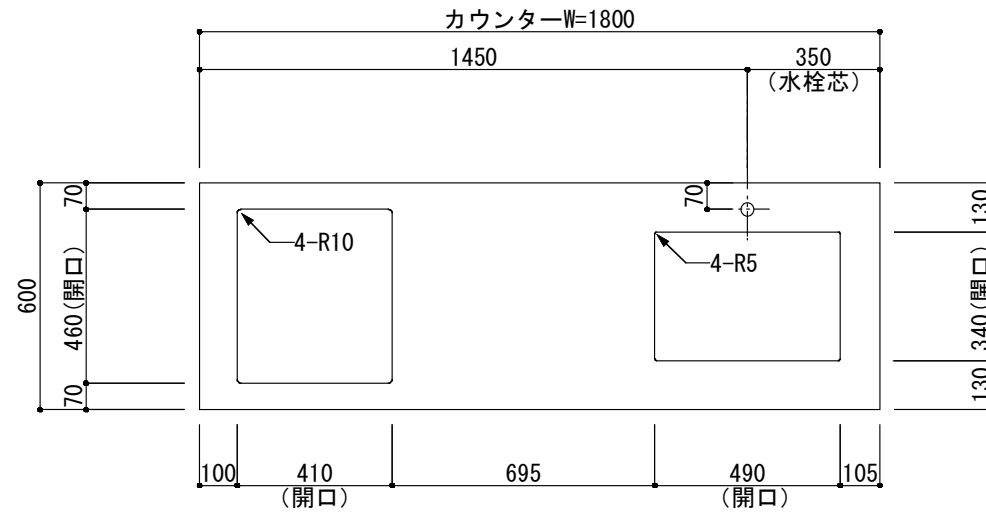

<カウンター開口図>

① ベースユニット	W=1800 カウンター：人工大理石 包丁差し付き
② 吊り戸棚	フード側、底板不燃仕上げ 耐震ラッチ付き
②' 吊り戸棚	耐震ラッチ付き
③ 化粧パネル	扉と同材
④ 水栓	シングルレバー混合水栓
⑤ 調理機器	(IH+ラジエント)2口型IHクッキングヒーター SIH-C224A(200V) 三化工業
⑥ レンジフード	W600 シロッコファン(白)(100V) XFL-60SI

※排気ダクトが後方、横方向抜きの場合はL型ダクトが必要です。(別売品)

※ (L/R) : シンクの位置が向かって左側がL、向かって右側はR 図面はR仕様

Living box 株式会社 リビングボックス	訂	1		4		MIO KITCHEN	パレットシリーズ	MO618M2E L/R-D-P□□	DATE	2014.11.21
	正	2		5		W1800・D600	人工大理石カウンター	2口IHヒーター	SCALE	1:20
		3		6				キッチン設備図面	NO	P-48