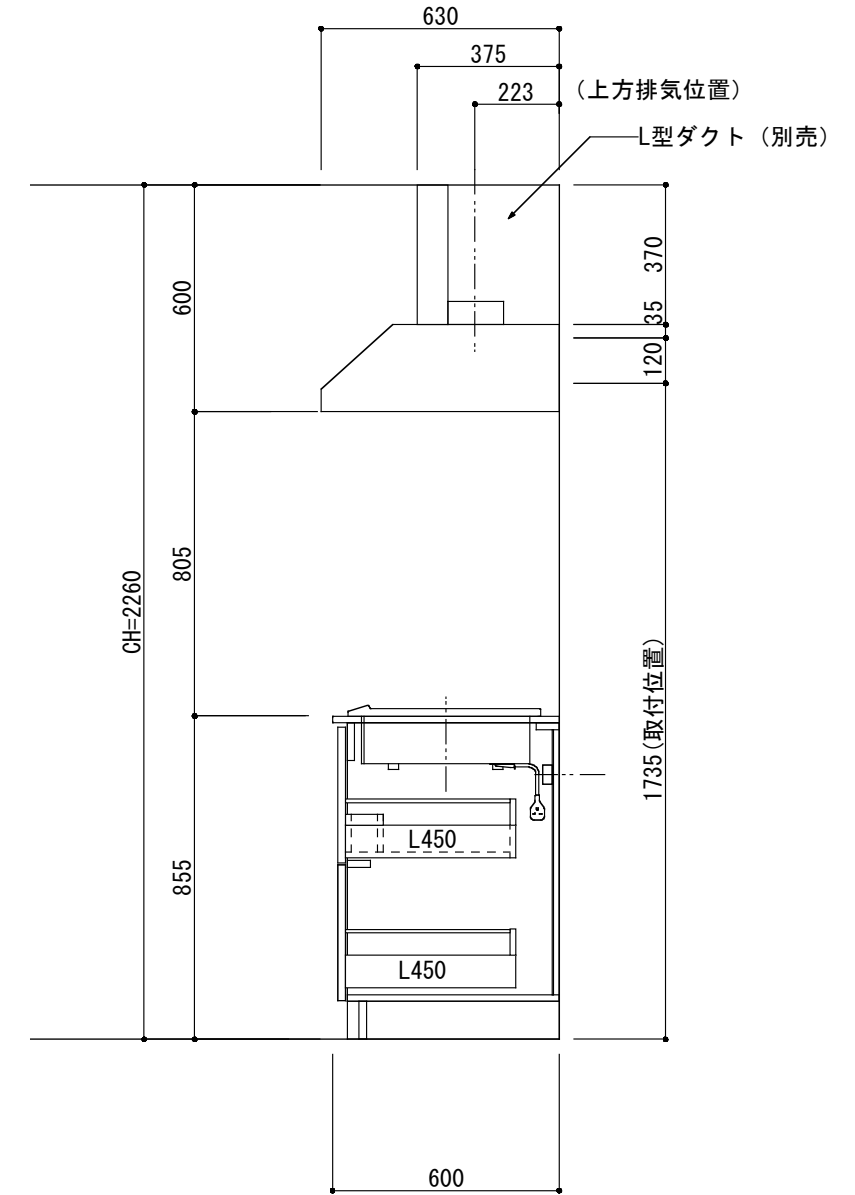

<カウンター開口図>

① ベースユニット	W=1800 カウンター：人工大理石 包丁差し付き
② 吊り戸棚	フード側、底板不燃仕上げ 耐震ラッチ付き
②' 吊り戸棚	耐震ラッチ付き
③ 化粧パネル	扉と同材
④ 水栓	シングルレバー混合水栓
⑤ 調理機器	(IH+ラジエント)2口型IHクッキングヒーター SIH-C224A(200V) 三化工業
⑥ レンジフード	W600 シロッコファン(白)(100V) XFL-60SI

※排気ダクトが後方、横方向抜きの場合はL型ダクトが必要です。(別売品)

※ (L/R) : シンクの位置が向かって左側がL、向かって右側はR 図面はR仕様

Living box 株式会社 リビングボックス	訂	1		4		MIO KITCHEN	パレットシリーズ	MO618M2E L/R-D-P□□	DATE	2014.11.21
	正	2		5		W1800・D600	人工大理石カウンター	2口IHヒーター	SCALE	1:20
		3		6				キッチン設備図面	NO	P-48