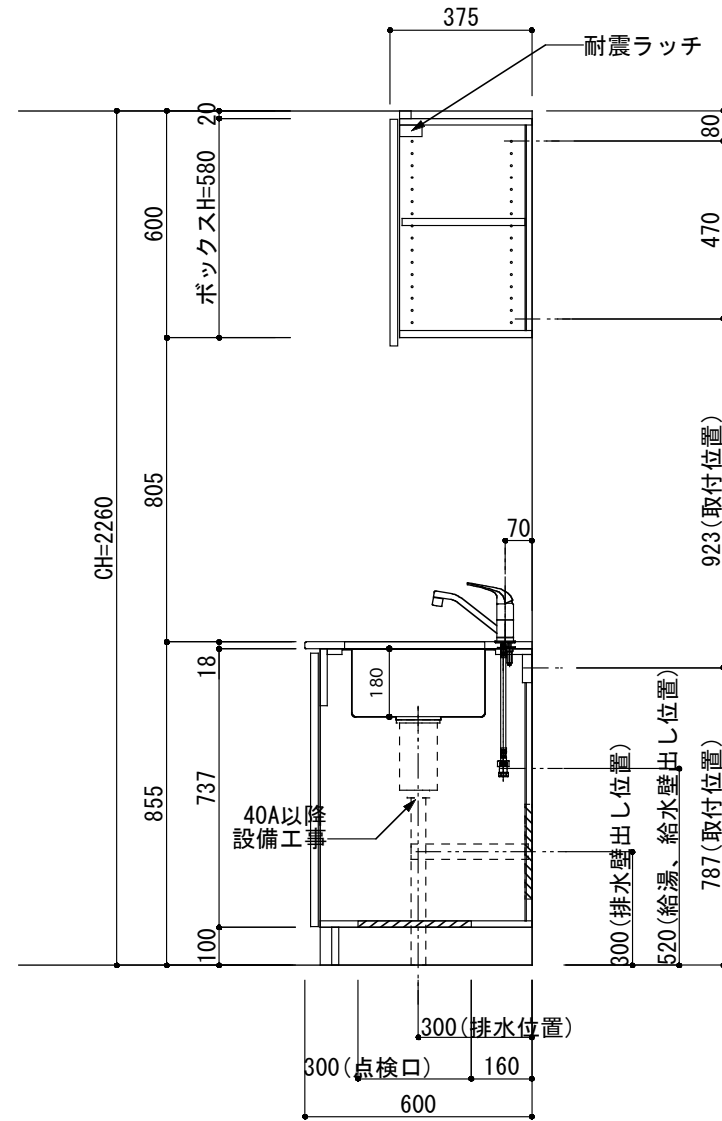

<カウンター開口図>

① ベースユニット	W=1800 カウンター：人工大理石 包丁差し付き
② 吊り戸棚	フード側、底板不燃仕上げ 耐震ラッチ付き
②' 吊り戸棚	耐震ラッチ付き
③ 化粧パネル	扉と同材
④ 水栓	シングルレバー混合水栓
⑤ 調理機器	(IH+ラジエント)2口型IHクッキングヒーター SIH-C224A(200V) 三化工業
⑥ レンジフード	W600 シロッコファン(白)(100V) XFL-60SI

※排気ダクトが後方、横方向抜きの場合はL型ダクトが必要です。(別売品)

※ (L/R) : シンクの位置が向かって左側がL、向かって右側はR 図面はR仕様

Living box 株式会社 リビングボックス	訂	1		4		MIO KITCHEN	パレットシリーズ	MO618M2E L/R-D-P□□	DATE	2014.11.21
	正	2		5		W1800・D600	人工大理石カウンター	2口IHヒーター	SCALE	1:20
		3		6				キッチン設備図面	NO	P-48