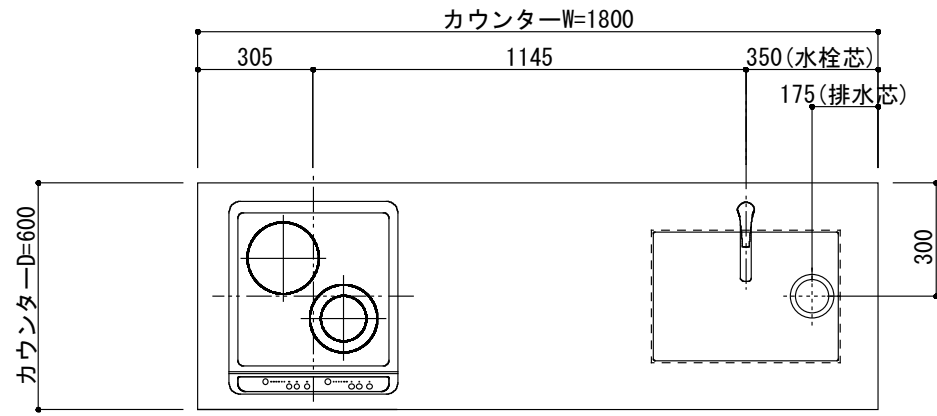

<カウンター開口図>

① ベースユニット	W=1800 カウンター：人工大理石 包丁差し付き
② 吊り戸棚	フード側、底板不燃仕上げ 耐震ラッチ付き
②' 吊り戸棚	耐震ラッチ付き
③ 化粧パネル	扉と同材
④ 水栓	シングルレバー混合水栓
⑤ 調理機器	(IH+ラジエント)2口型IHクッキングヒーター SIH-C224A(200V) 三化工業
⑥ レンジフード	W600 シロッコファン(白)(100V) XFL-60SI

※排気ダクトが後方、横方向抜きの場合はL型ダクトが必要です。(別売品)

※ (L/R) : シンクの位置が向かって左側がL、向かって右側はR 図面はR仕様

Living box 株式会社 リビングボックス	訂	1		4		MIO KITCHEN	パレットシリーズ	MO618M2E L/R-D-P□□	DATE	2014.11.21
	正	2		5		W1800・D600	人工大理石カウンター	2口IHヒーター	SCALE	1:20
		3		6				キッチン設備図面	NO	P-48