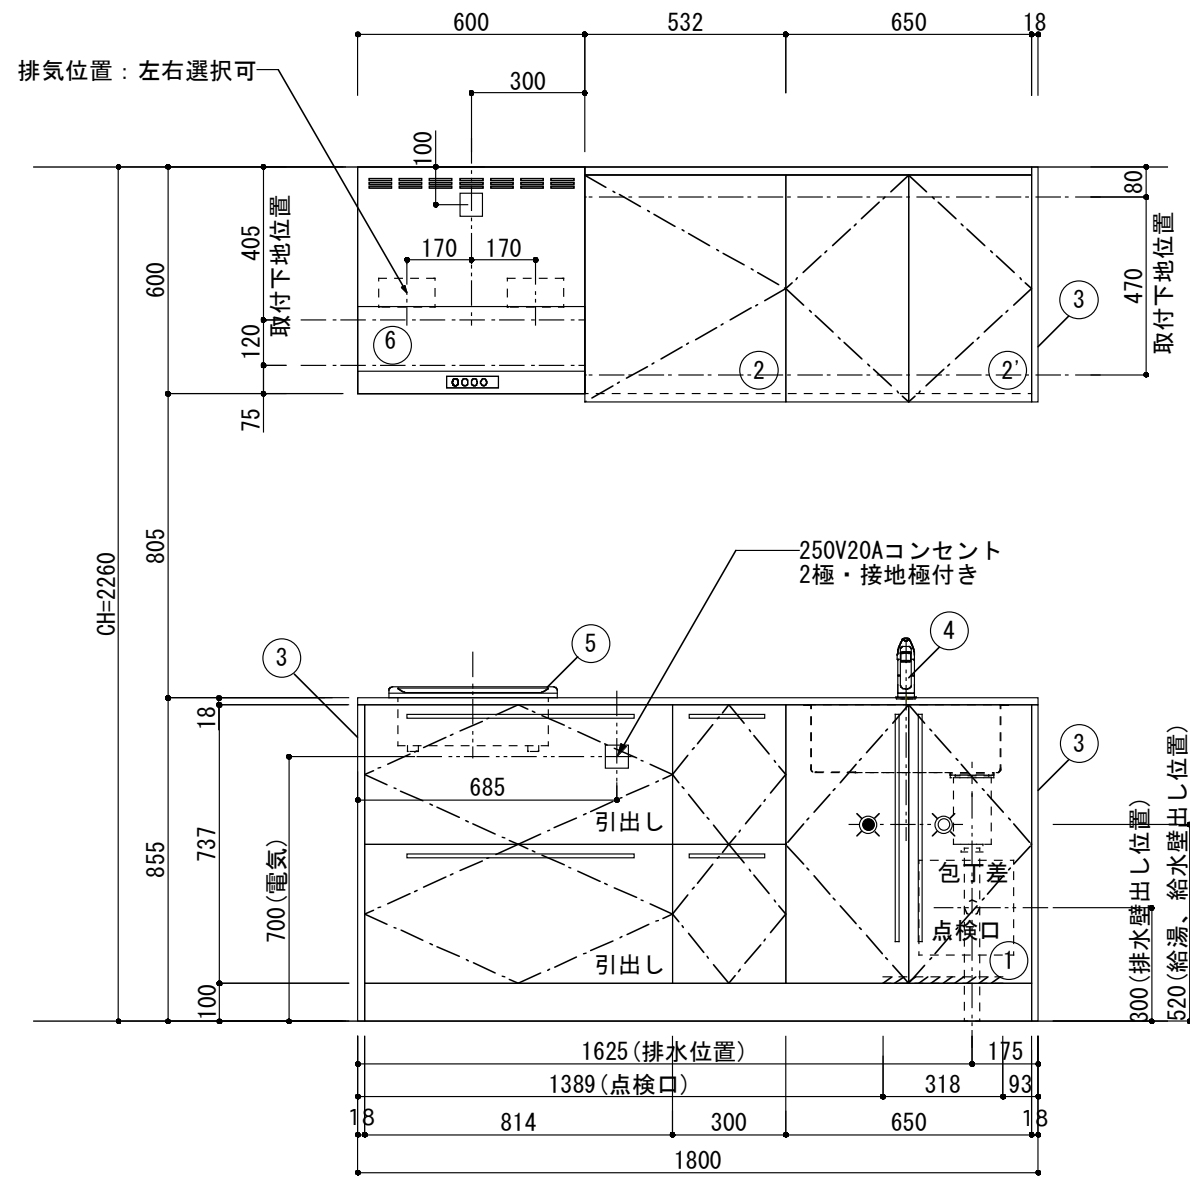

<カウンター開口図>

① ベースユニット	W=1800 カウンター：人工大理石 包丁差し付き
② 吊り戸棚	フード側、底板不燃仕上げ 耐震ラッチ付き
②' 吊り戸棚	耐震ラッチ付き
③ 化粧パネル	扉と同材
④ 水栓	シングルレバー混合水栓
⑤ 調理機器	(IH+ラジエント)2口型IHクッキングヒーター SIH-C224A(200V) 三化工業
⑥ レンジフード	W600 シロッコファン(白)(100V) XFL-60SI

※排気ダクトが後方、横方向抜きの場合はL型ダクトが必要です。(別売品)

※ (L/R) : シンクの位置が向かって左側がL、向かって右側はR 図面はR仕様

Living box 株式会社 リビングボックス	訂	1		4		MIO KITCHEN	パレットシリーズ	MO618M2E L/R-D-P□□	DATE	2014.11.21
	正	2		5		W1800・D600	人工大理石カウンター	2口IHヒーター	SCALE	1:20
		3		6				キッチン設備図面	NO	P-48