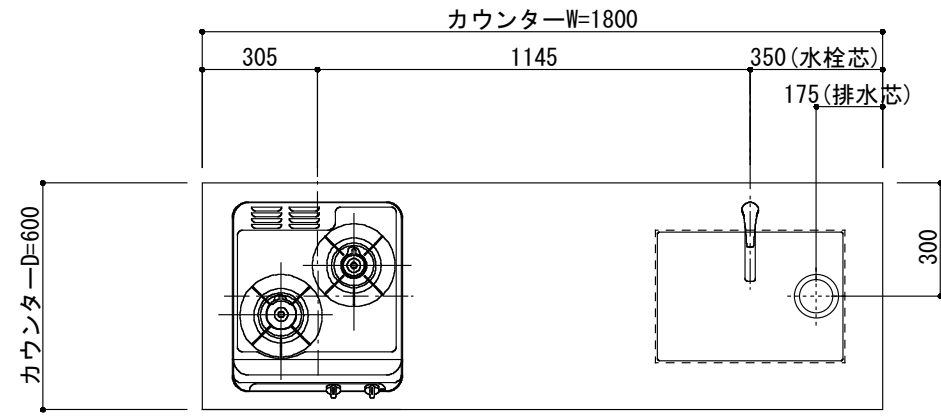

<カウンター開口図>

① ベースユニット	W=1800 カウンター：天然石 包丁差し付き
② 吊り戸棚	フード側、底板不燃仕上げ 耐震ラッチ付き
②' 吊り戸棚	耐震ラッチ付き
③ 化粧パネル	扉と同材
④ 水栓	シングルレバー混合水栓
⑤ 調理機器	2口ビルトインコンロ PKD-K21E パロマ
⑥ レンジフード	W600 シロッコファン(白)(100V) XFL-60SI

※排気ダクトが後方、横方向抜きの場合はL型ダクトが必要です。(別売)

ボックス3箱

※ (L/R) : シンクの位置が向かって左側がL、向かって右側はR 図面はR仕様

Living box 株式会社リビングボックス	訂	1		4		MIO KITCHEN	パレットシリーズ	MO618M2G L/R-T-P□□	DATE	2014.11.21
	正	2		5		W1800・D600	天然石カウンター	2口ガスコンロ	SCALE	1:20
		3		6				キッチン設備図面	NO	P-45