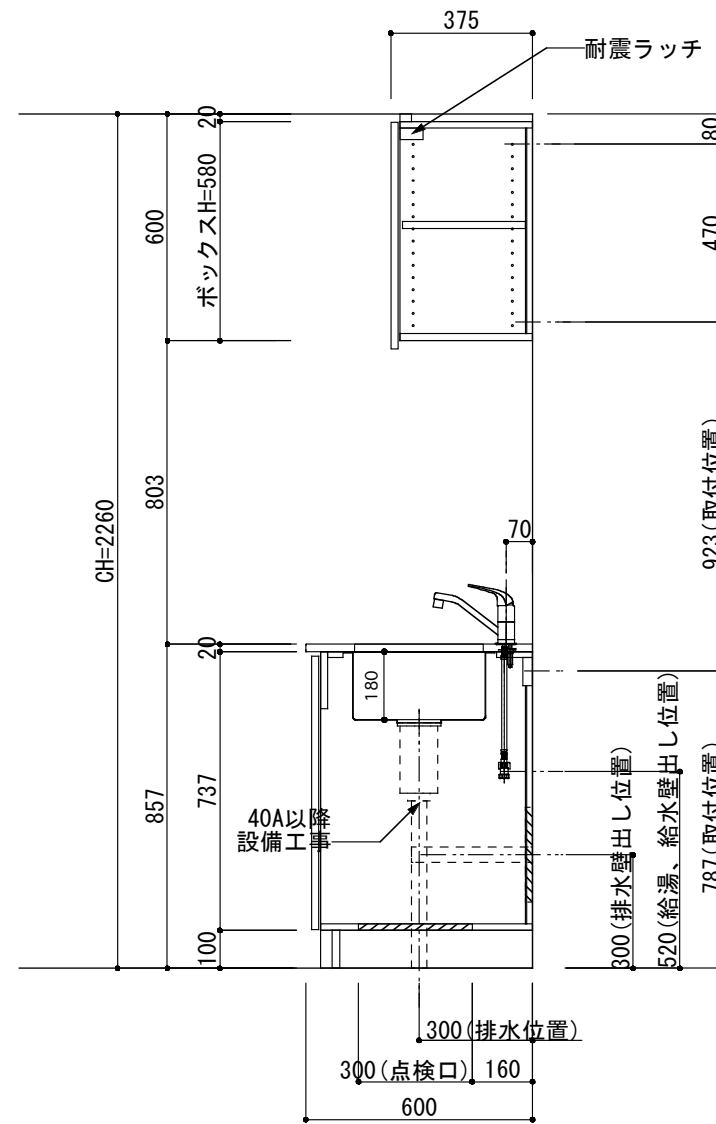

<カウンター開口図>

① ベースユニット	W=1800 カウンター：天然石 包丁差し付き
② 吊り戸棚	フード側、底板不燃仕上げ 耐震ラッチ付き
②' 吊り戸棚	耐震ラッチ付き
③ 化粧パネル	扉と同材
④ 水栓	シングルレバー混合水栓
⑤ 調理機器	2口ビルトインコンロ PKD-K21E パロマ
⑥ レンジフード	W600 シロッコファン(白)(100V) XFL-60SI

※排気ダクトが後方、横方向抜きの場合はL型ダクトが必要です。(別売)

ボックス3箱

※ (L/R) : シンクの位置が向かって左側がL、向かって右側はR 図面はR仕様

Living box 株式会社リビングボックス	訂	1		4		MIO KITCHEN	パレットシリーズ	MO618M2G L/R-T-P□□	DATE	2014.11.21
	正	2		5		W1800・D600	天然石カウンター	2口ガスコンロ	SCALE	1:20
		3		6				キッチン設備図面	NO	P-45