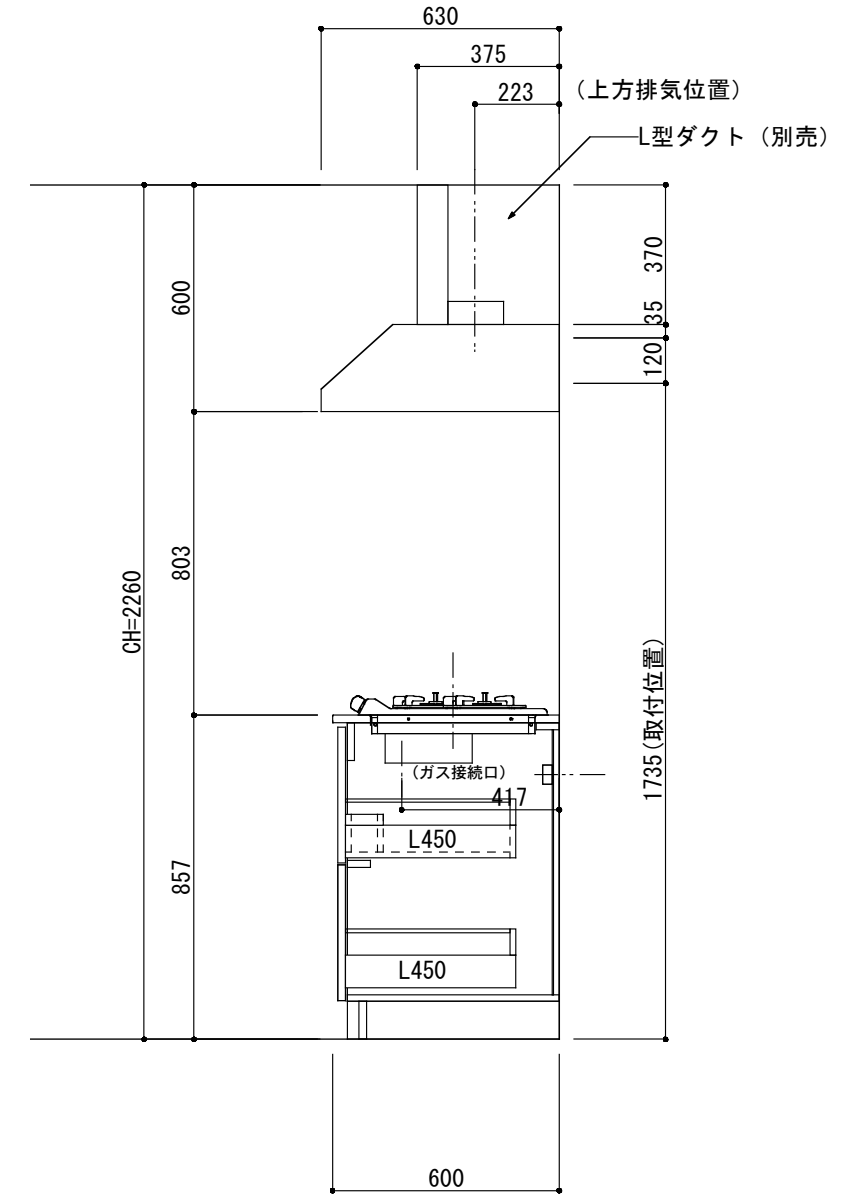

<カウンター開口図>

① ベースユニット	W=1800 カウンター：天然石 包丁差し付き
② 吊り戸棚	フード側、底板不燃仕上げ 耐震ラッチ付き
②' 吊り戸棚	耐震ラッチ付き
③ 化粧パネル	扉と同材
④ 水栓	シングルレバー混合水栓
⑤ 調理機器	2口ビルトインコンロ PKD-K21E パロマ
⑥ レンジフード	W600 シロッコファン(白)(100V) XFL-60SI

※排気ダクトが後方、横方向抜きの場合はL型ダクトが必要です。(別売)

ボックス3箱

※ (L/R) : シンクの位置が向かって左側がL、向かって右側はR 図面はR仕様

Living box 株式会社リビングボックス	訂	1		4		MIO KITCHEN	パレットシリーズ	MO618M2G L/R-T-P□□	DATE	2014.11.21
	正	2		5		W1800・D600	天然石カウンター	2口ガスコンロ	SCALE	1:20
		3		6				キッチン設備図面	NO	P-45