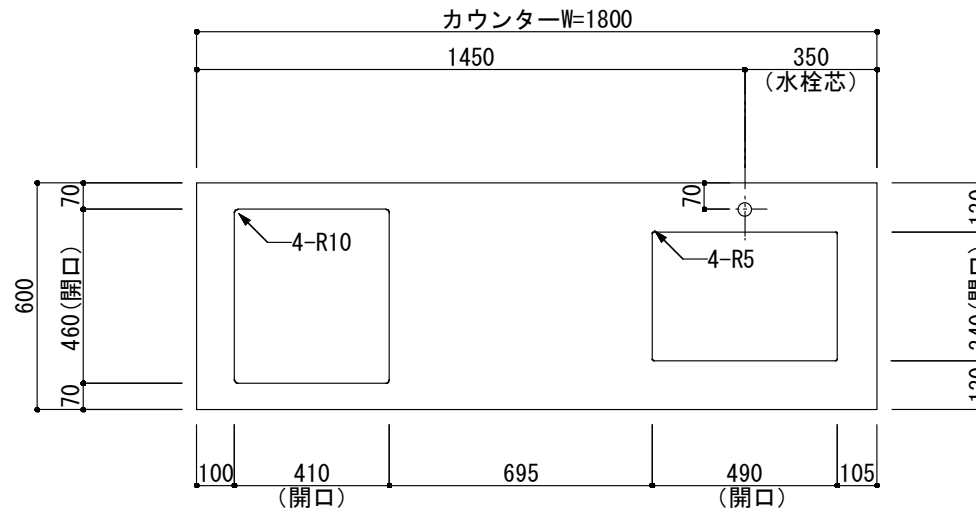

<カウンター開口図>

① ベースユニット	W=1800 カウンター：天然石 包丁差し付き
② 吊り戸棚	フード側、底板不燃仕上げ 耐震ラッチ付き
②' 吊り戸棚	耐震ラッチ付き
③ 化粧パネル	扉と同材
④ 水栓	シングルレバー混合水栓
⑤ 調理機器	2口ビルトインコンロ PKD-K21E パロマ
⑥ レンジフード	W600 シロッコファン(白)(100V) XFL-60SI

※排気ダクトが後方、横方向抜きの場合はL型ダクトが必要です。(別売)

ボックス3箱

※ (L/R) : シンクの位置が向かって左側がL、向かって右側はR 図面はR仕様

Living box 株式会社リビングボックス	訂	1		4		MIO KITCHEN	パレットシリーズ	MO618M2G L/R-T-P□□	DATE	2014.11.21
	正	2		5		W1800・D600	天然石カウンター	2口ガスコンロ	SCALE	1:20
		3		6				キッチン設備図面	NO	P-45