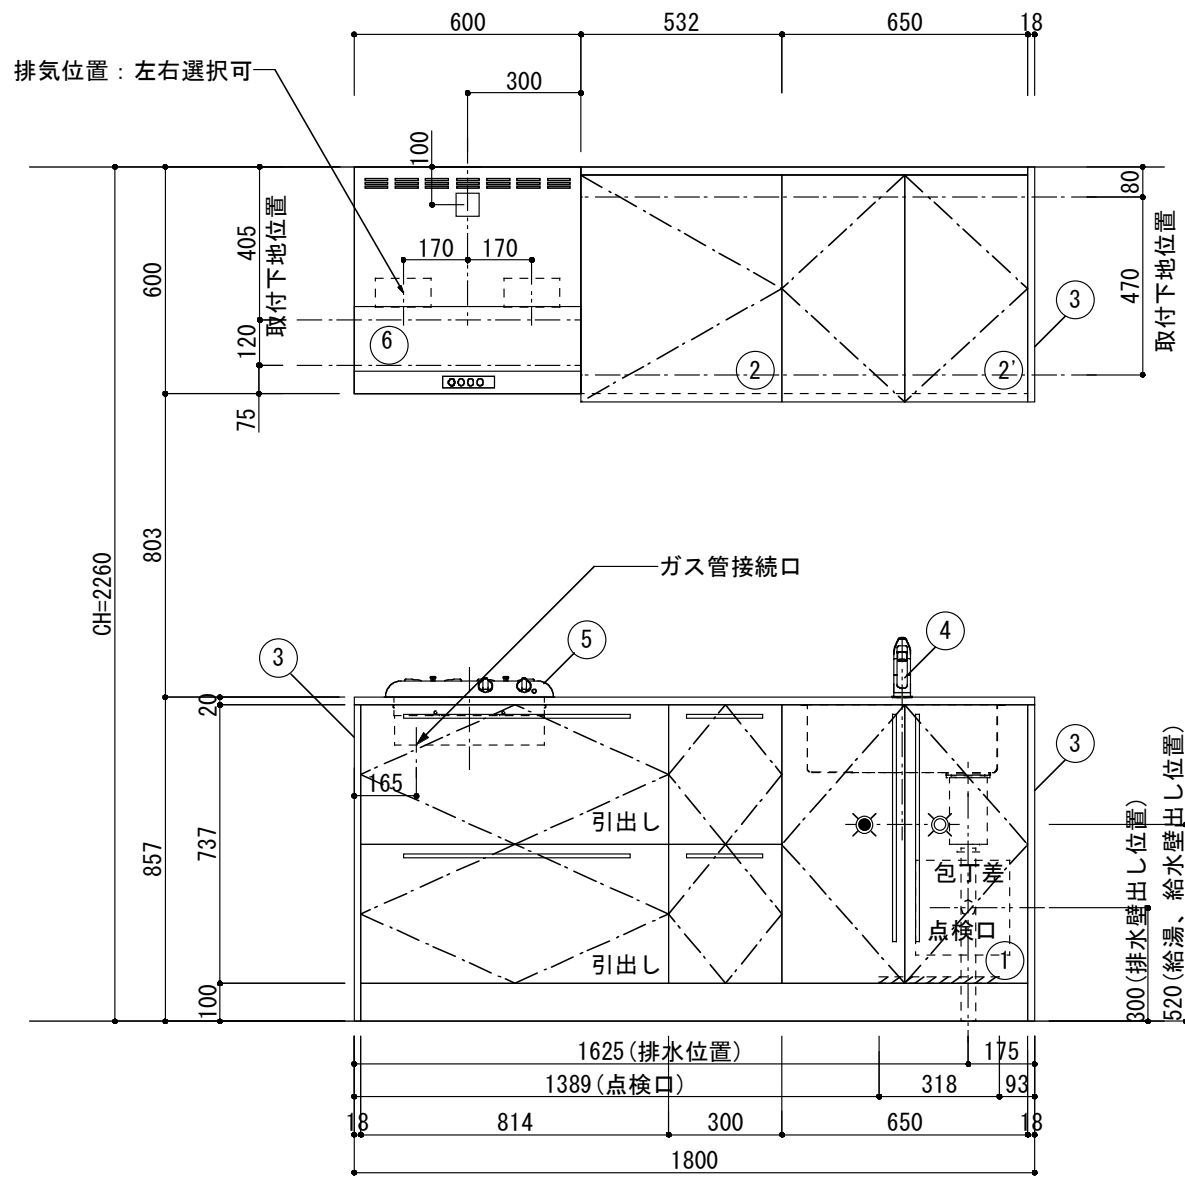

<カウンター開口図>

① ベースユニット	W=1800 カウンター：天然石 包丁差し付き
② 吊り戸棚	フード側、底板不燃仕上げ 耐震ラッチ付き
②' 吊り戸棚	耐震ラッチ付き
③ 化粧パネル	扉と同材
④ 水栓	シングルレバー混合水栓
⑤ 調理機器	2口ビルトインコンロ PKD-K21E パロマ
⑥ レンジフード	W600 シロッコファン(白)(100V) XFL-60SI

※排気ダクトが後方、横方向抜きの場合はL型ダクトが必要です。(別売)

ボックス3箱

※ (L/R) : シンクの位置が向かって左側がL、向かって右側はR 図面はR仕様

Living box 株式会社リビングボックス	訂	1		4		MIO KITCHEN	パレットシリーズ	MO618M2G L/R-T-P□□	DATE	2014.11.21
	正	2		5		W1800・D600	天然石カウンター	2口ガスコンロ	SCALE	1:20
		3		6				キッチン設備図面	NO	P-45