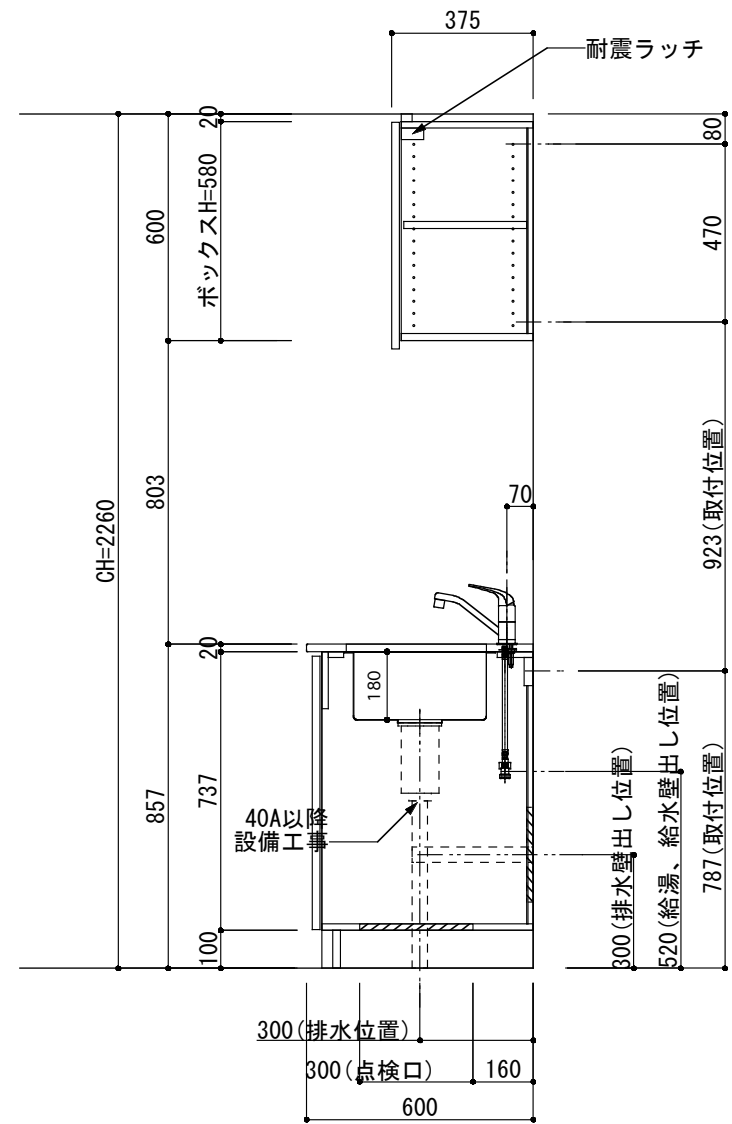

<カウンター開口図>

① ベースユニット	W=1650 カウンター：天然石 包丁差し付き
② 吊り戸棚	フード側、底板不燃仕上げ 耐震ラッチ付き
②' 吊り戸棚	耐震ラッチ付き
③ 化粧パネル	扉と同材
④ 水栓	シングルレバー混合水栓
⑤ 調理機器	(IH+ラジエント)2口型IHクッキングヒーター SIH-C224A(200V) 三化工業
⑥ レンジフード	W600 シロッコファン(白)(100V) XFL-60SI

※排気ダクトが後方、横方向抜きの場合はL型ダクトが必要です。(別売品)

ボックス2箱

※ (L/R) : シンクの位置が向かって左側がL、向かって右側はR 図面はR仕様

Living box 株式会社 リビングボックス	訂	1		4		MIO KITCHEN	パレットシリーズ	MO616M2E L/R-T-P□□	DATE	2014.11.21
	正	2		5		W1650・D600	天然石スカウンター	2口IHヒーター	SCALE	1:20
		3		6				キッチン設備図面	NO	P-40