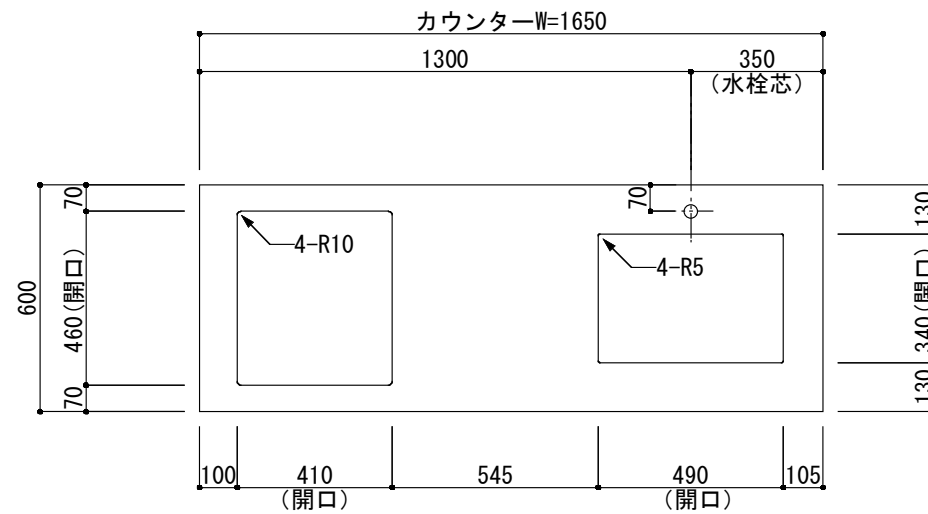

<カウンター開口図>

① ベースユニット	W=1650 カウンター：天然石 包丁差し付き
② 吊り戸棚	フード側、底板不燃仕上げ 耐震ラッチ付き
②' 吊り戸棚	耐震ラッチ付き
③ 化粧パネル	扉と同材
④ 水栓	シングルレバー混合水栓
⑤ 調理機器	(IH+ラジエント)2口型IHクッキングヒーター SIH-C224A(200V) 三化工業
⑥ レンジフード	W600 シロッコファン(白)(100V) XFL-60SI

※排気ダクトが後方、横方向抜きの場合はL型ダクトが必要です。(別売品)

ボックス2箱

※ (L/R) : シンクの位置が向かって左側がL、向かって右側はR 図面はR仕様

Living box 株式会社 リビングボックス	訂	1		4		MIO KITCHEN	パレットシリーズ	MO616M2E L/R-T-P□□	DATE	2014.11.21
	正	2		5		W1650・D600	天然石スカウンター	2口IHヒーター	SCALE	1:20
		3		6				キッチン設備図面	NO	P-40