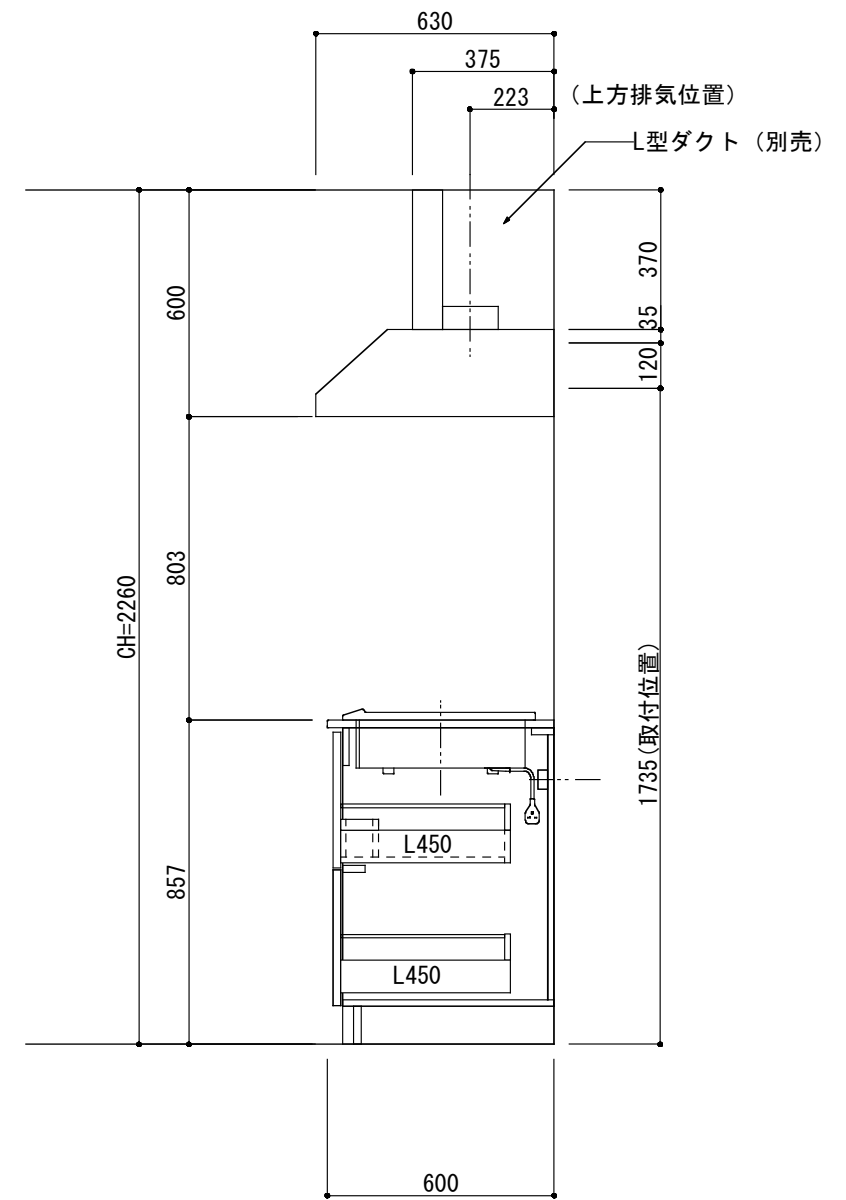

<カウンター開口図>

① ベースユニット	W=1650 カウンター：天然石 包丁差し付き
② 吊り戸棚	フード側、底板不燃仕上げ 耐震ラッチ付き
②' 吊り戸棚	耐震ラッチ付き
③ 化粧パネル	扉と同材
④ 水栓	シングルレバー混合水栓
⑤ 調理機器	(IH+ラジエント)2口型IHクッキングヒーター SIH-C224A(200V) 三化工業
⑥ レンジフード	W600 シロッコファン(白)(100V) XFL-60SI

※排気ダクトが後方、横方向抜きの場合はL型ダクトが必要です。(別売品)

ボックス2箱

※ (L/R) : シンクの位置が向かって左側がL、向かって右側はR 図面はR仕様

Living box 株式会社 リビングボックス	訂	1		4		MIO KITCHEN	パレットシリーズ	MO616M2E L/R-T-P□□	DATE	2014.11.21
	正	2		5		W1650・D600	天然石スカウンター	2口IHヒーター	SCALE	1:20
		3		6				キッチン設備図面	NO	P-40