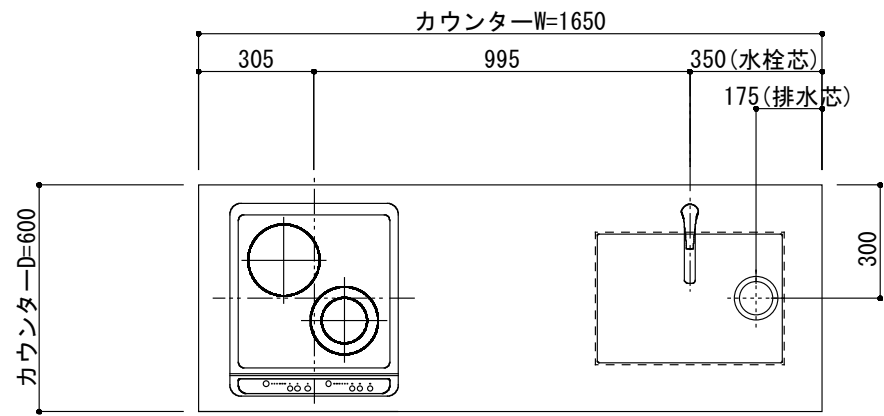

<カウンター開口図>

① ベースユニット	W=1650 カウンター：天然石 包丁差し付き
② 吊り戸棚	フード側、底板不燃仕上げ 耐震ラッチ付き
②' 吊り戸棚	耐震ラッチ付き
③ 化粧パネル	扉と同材
④ 水栓	シングルレバー混合水栓
⑤ 調理機器	(IH+ラジエント)2口型IHクッキングヒーター SIH-C224A(200V) 三化工業
⑥ レンジフード	W600 シロッコファン(白)(100V) XFL-60SI

※排気ダクトが後方、横方向抜きの場合はL型ダクトが必要です。(別売品)

ボックス2箱

※ (L/R) : シンクの位置が向かって左側がL、向かって右側はR 図面はR仕様

Living box 株式会社 リビングボックス	訂	1		4		MIO KITCHEN	パレットシリーズ	MO616M2E L/R-T-P□□	DATE	2014.11.21
	正	2		5		W1650・D600	天然石スカウンター	2口IHヒーター	SCALE	1:20
		3		6				キッチン設備図面	NO	P-40