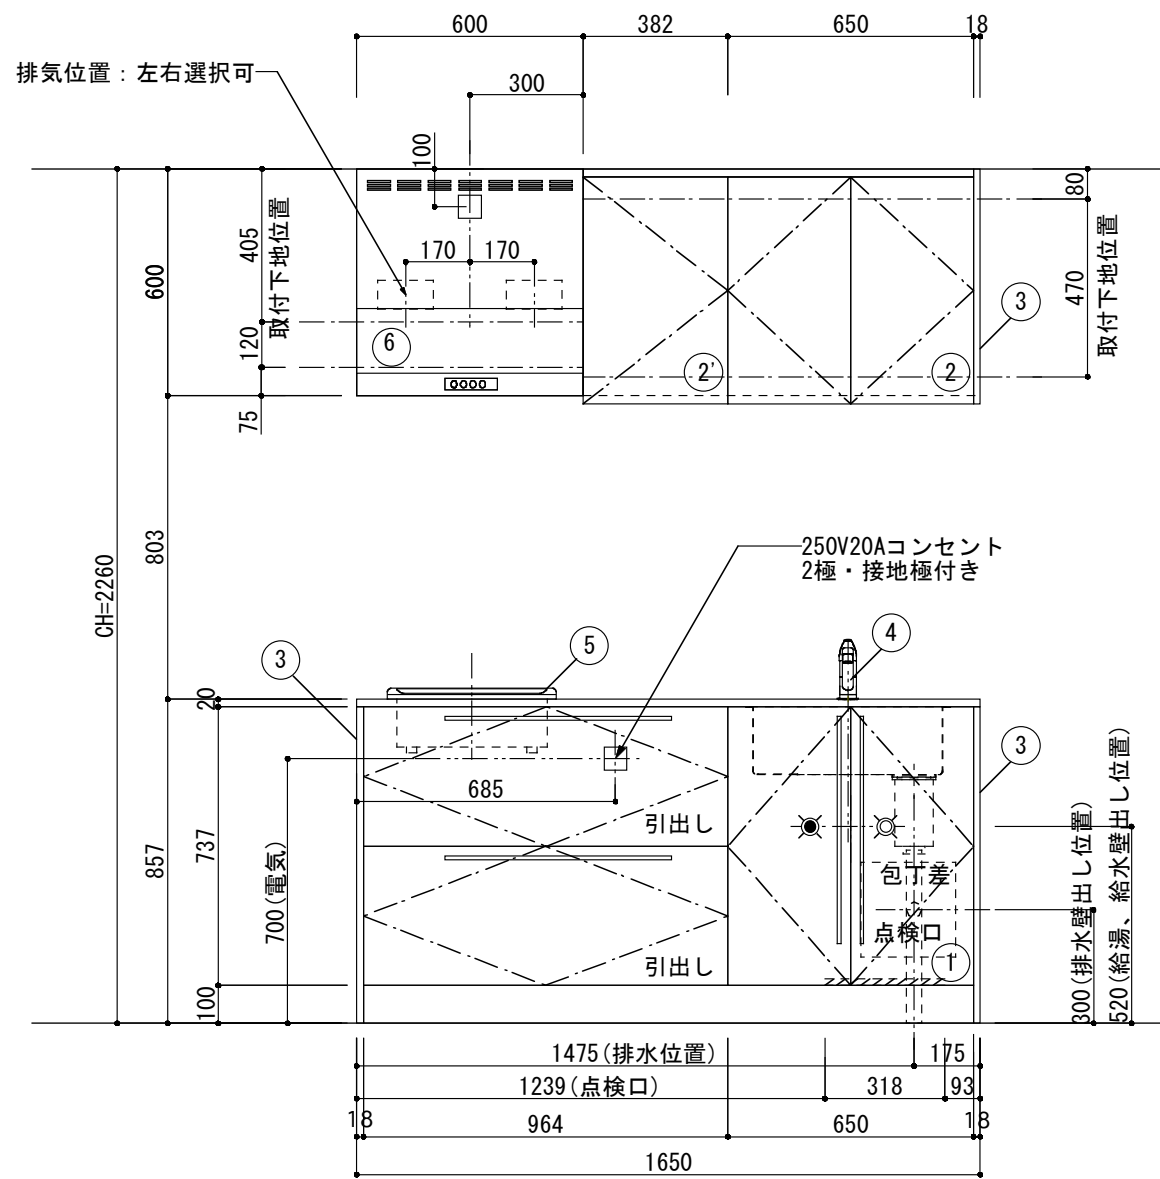

<カウンター開口図>

① ベースユニット	W=1650 カウンター：天然石 包丁差し付き
② 吊り戸棚	フード側、底板不燃仕上げ 耐震ラッチ付き
②' 吊り戸棚	耐震ラッチ付き
③ 化粧パネル	扉と同材
④ 水栓	シングルレバー混合水栓
⑤ 調理機器	(IH+ラジエント)2口型IHクッキングヒーター SIH-C224A(200V) 三化工業
⑥ レンジフード	W600 シロッコファン(白)(100V) XFL-60SI

※排気ダクトが後方、横方向抜きの場合はL型ダクトが必要です。(別売品)

ボックス2箱

※ (L/R) : シンクの位置が向かって左側がL、向かって右側はR 図面はR仕様

Living box 株式会社 リビングボックス	訂	1		4		MIO KITCHEN	パレットシリーズ	MO616M2E L/R-T-P□□	DATE	2014.11.21
	正	2		5		W1650・D600	天然石スカウンター	2口IHヒーター	SCALE	1:20
		3		6				キッチン設備図面	NO	P-40