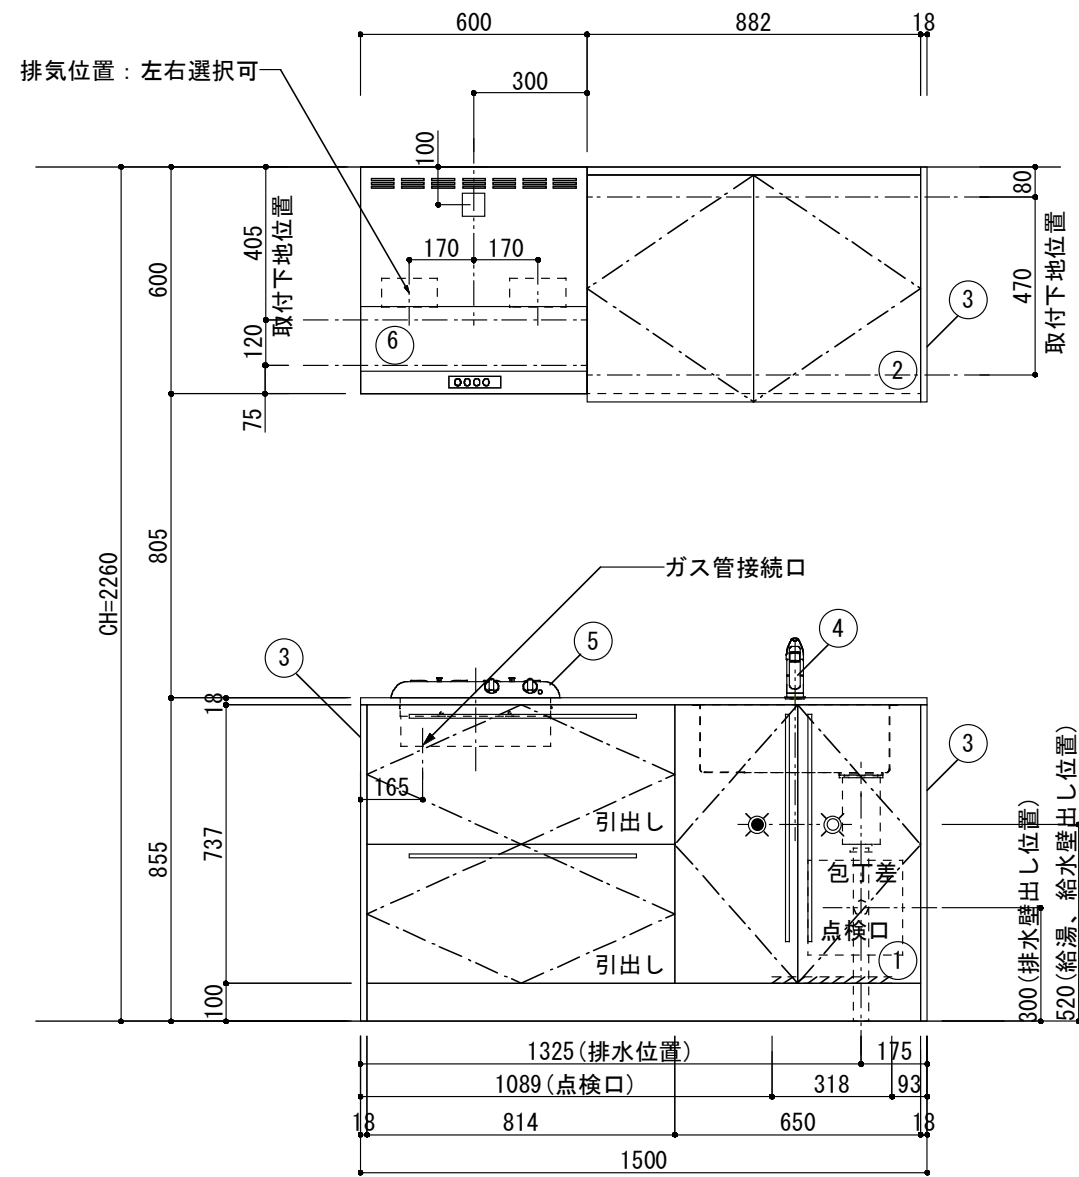

<カウンター開口図>

① ベースユニット	W=1500 カウンター：人工大理石 包丁差し付き
② 吊り戸棚	フード側、底板不燃仕上げ 耐震ラッチ付き
③ 化粧パネル	扉と同材
④ 水栓	シングルレバー混合水栓
⑤ 調理機器	2口ビルトインコンロ PKD-K21E パロマ
⑥ レンジフード	W600 シロッコファン(白)(100V) XFL-60SI

※排気ダクトが後方、横方向抜きの場合はL型ダクトが必要です。(別売品)

ボックス2箱

※ (L/R) : シンクの位置が向かって左側がL、向かって右側はR 図面はR仕様

Living box 株式会社 リビングボックス	訂	1		4		MIO KITCHEN	パレットシリーズ	MO615M2G L/R-D-P□□	DATE	2014.11.21
	正	2		5		W1500・D600	人工大理石カウンター	2口ガスコンロ	SCALE	1:20
		3		6				キッチン設備図面	NO	P-35