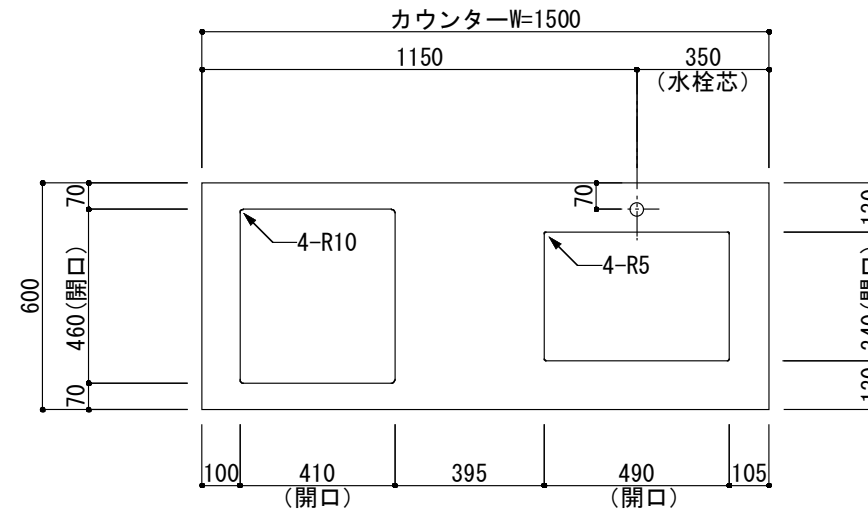

<カウンター開口図>

① ベースユニット	W=1500 カウンター：人工大理石 包丁差し付き
② 吊り戸棚	フード側、底板不燃仕上げ 耐震ラッチ付き
③ 化粧パネル	扉と同材
④ 水栓	シングルレバー混合水栓
⑤ 調理機器	2口ビルトインコンロ PKD-K21E パロマ
⑥ レンジフード	W600 シロッコファン(白)(100V) XFL-60SI

※排気ダクトが後方、横方向抜きの場合はL型ダクトが必要です。(別売品)

ボックス2箱

※ (L/R) : シンクの位置が向かって左側がL、向かって右側はR 図面はR仕様

Living box 株式会社 リビングボックス	訂	1		4		MIO KITCHEN	パレットシリーズ	MO615M2G L/R-D-P□□	DATE	2014.11.21
	正	2		5		W1500・D600	人工大理石カウンター	2口ガスコンロ	SCALE	1:20
		3		6				キッチン設備図面	NO	P-35