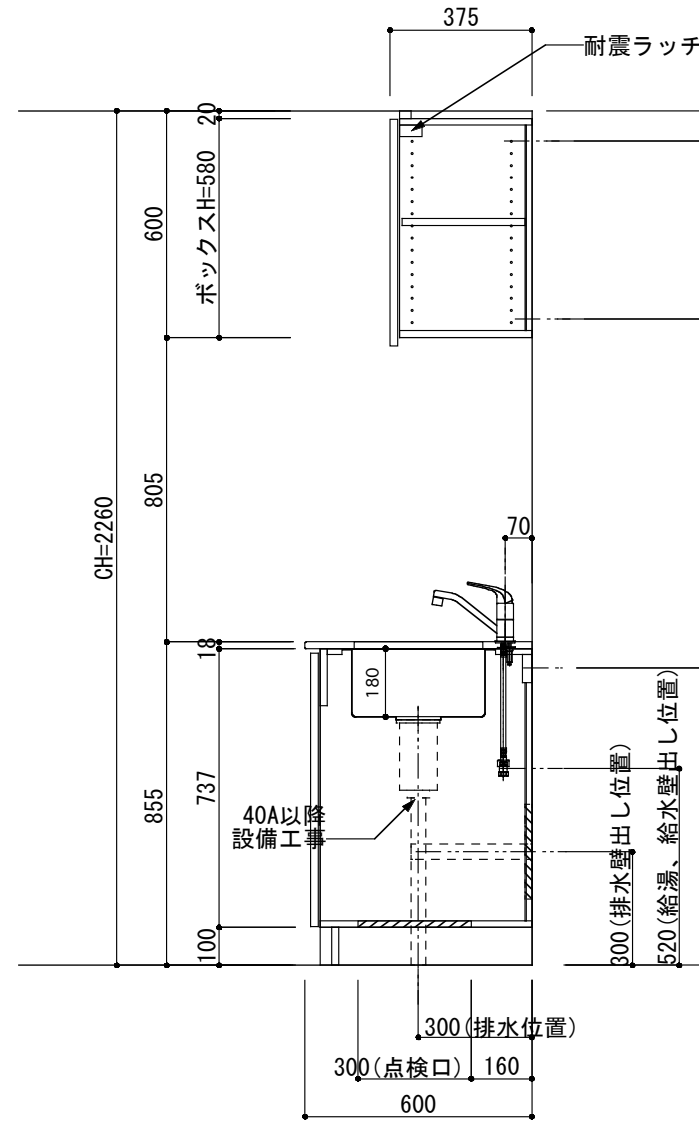

<カウンター開口図>

① ベースユニット	W=1500 カウンター：人工大理石 包丁差し付き
② 吊り戸棚	フード側、底板不燃仕上げ 耐震ラッチ付き
③ 化粧パネル	扉と同材
④ 水栓	シングルレバー混合水栓
⑤ 調理機器	2口ビルトインコンロ PKD-K21E パロマ
⑥ レンジフード	W600 シロッコファン(白)(100V) XFL-60SI

※排気ダクトが後方、横方向抜きの場合はL型ダクトが必要です。(別売品)

ボックス2箱

※ (L/R) : シンクの位置が向かって左側がL、向かって右側はR 図面はR仕様

Living box 株式会社 リビングボックス	訂	1		4		MIO KITCHEN	パレットシリーズ	MO615M2G L/R-D-P□□	DATE	2014.11.21
	正	2		5		W1500・D600	人工大理石カウンター	2口ガスコンロ	SCALE	1:20
		3		6				キッチン設備図面	NO	P-35