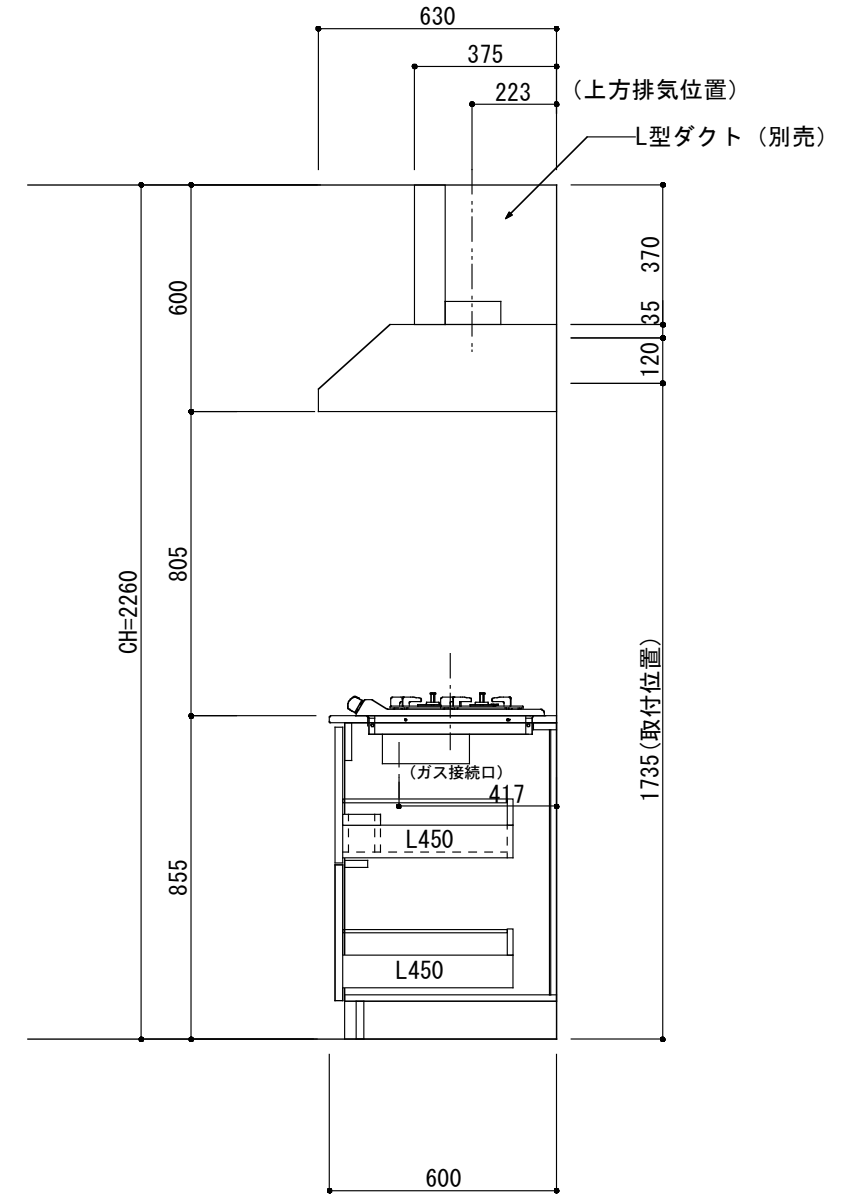

<カウンター開口図>

① ベースユニット	W=1500 カウンター：人工大理石 包丁差し付き
② 吊り戸棚	フード側、底板不燃仕上げ 耐震ラッチ付き
③ 化粧パネル	扉と同材
④ 水栓	シングルレバー混合水栓
⑤ 調理機器	2口ビルトインコンロ PKD-K21E パロマ
⑥ レンジフード	W600 シロッコファン(白)(100V) XFL-60SI

※排気ダクトが後方、横方向抜きの場合はL型ダクトが必要です。(別売品)

ボックス2箱

※ (L/R) : シンクの位置が向かって左側がL、向かって右側はR 図面はR仕様

Living box 株式会社 リビングボックス	訂	1		4		MIO KITCHEN	パレットシリーズ	MO615M2G L/R-D-P□□	DATE	2014.11.21
	正	2		5		W1500・D600	人工大理石カウンター	2口ガスコンロ	SCALE	1:20
		3		6				キッチン設備図面	NO	P-35