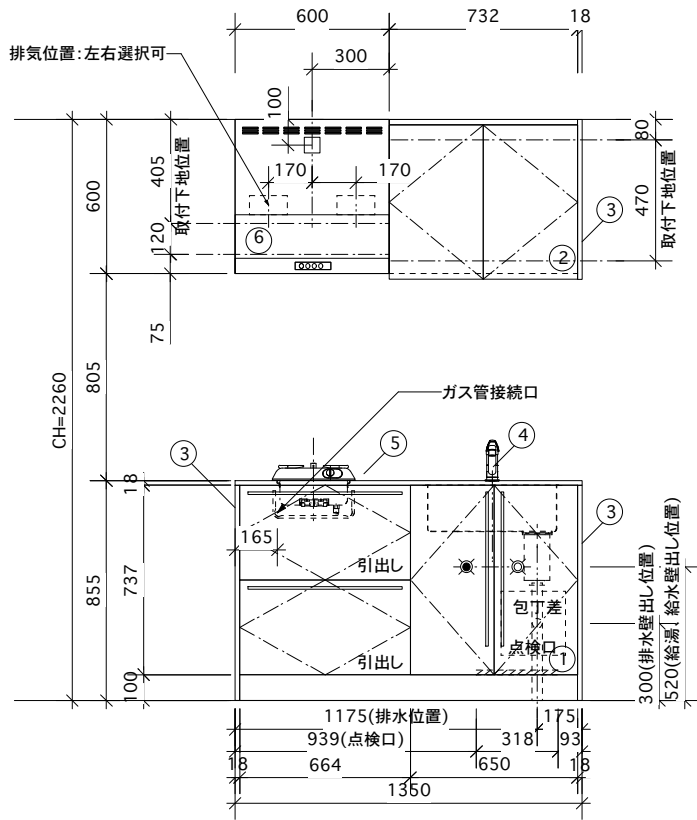

<カウンター開口巾fMSゴシックlb0li0lc128lp0;>

① ベースユニット	¥fMSゴシックlb0li0lc128lp0;W=1350 カウンター:人工大理石 包丁差し付き
② 吊り戸棚	フード側、底板不燃仕上げ 耐震ラッチ付き
③ 化粧パネル	扉と同材
④ 水栓	シングルレバー混合水栓
⑤ 調理機器	1口ガスコンロ PKD-K21E バロマ
⑥ レンジフード	W600 シロッコファン(白)(100V) XFL-60SI

※排気ダクトが後方、横方向抜きの場合はL型ダクトが必要です。(別売品)

¥fMSゴシックlb0li0lc128lp0;ボックス2箱

※(L/R):シンクの位置が向かって左側がL、向かって右側はR 趣向仕様

Living box ¥fMSゴシックlb0li0lc128lp0株式会社リベン グボックス	訂	1	4	MIO KITCHEN パレットシリーズ MO613S2G L/R-D-P□□	DATE	2014.11.21
	正	2	5		SCALE	1:20
		3	6	W1350・D600 人工大理石カウンター 2口ガスコンロ キッチン設備趣向	NO	P-29

1735(取付位置)