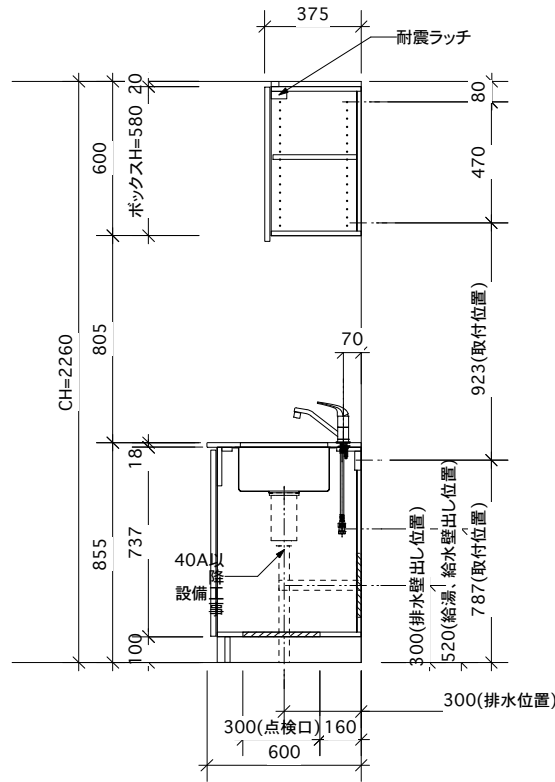

<カウンター開口巾fMSゴシックlb0li0lc128lp0;>

① ベースユニット	¥fMSゴシックlb0li0lc128lp0;W=1350 カウンター:人工大理石 包丁差し付き
② 吊り戸棚	フード側、底板不燃仕上げ 耐震ラッチ付き
③ 化粧パネル	扉と同材
④ 水栓	シングルレバー混合水栓
⑤ 調理機器	1口ガスコンロ PKD-K21E バロマ
⑥ レンジフード	W600 シロッコファン(白)(100V) XFL-60SI

※排気ダクトが後方、横方向抜きの場合はL型ダクトが必要です。(別売品)

¥fMSゴシックlb0li0lc128lp0;ボックス2箱

※(L/R):シンクの位置が向かって左側がL、向かって右側はR 趣向仕様

Living box ¥fMSゴシックlb0li0lc128lp0株式会社リベン グボックス	訂	1	4	MIO KITCHEN パレットシリーズ MO613S2G L/R-D-P□□	DATE	2014.11.21
	正	2	5		SCALE	1:20
		3	6	W1350・D600 人工大理石カウンター 2口ガスコンロ キッチン設備趣向	NO	P-29

1735(取付位置)