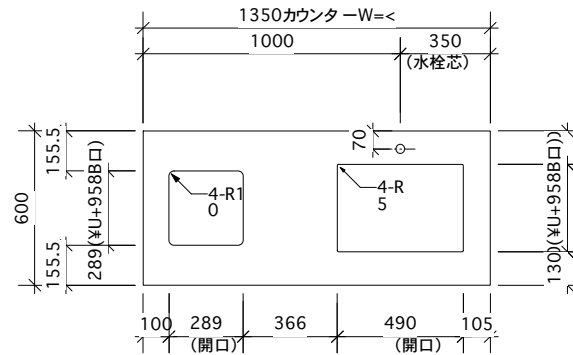

<カウンター開口巾fMSゴシックlb0li0lc128lp0;>

① ベースユニット	¥fMSゴシックlb0li0lc128lp0;W=1350 カウンター:人工大理石 包丁差し付き
② 吊り戸棚	フード側、底板不燃仕上げ 耐震ラッチ付き
③ 化粧パネル	扉と同材
④ 水栓	シングルレバー混合水栓
⑤ 調理機器	1口ガスコンロ PKD-K21E バロマ
⑥ レンジフード	W600 シロッコファン(白)(100V) XFL-60SI

※排気ダクトが後方、横方向抜きの場合はL型ダクトが必要です。(別売品)

¥fMSゴシックlb0li0lc128lp0;ボックス2箱

※(L/R):シンクの位置が向かって左側がL、向かって右側はR 趣向仕様

Living box ¥fMSゴシックlb0li0lc128lp0株式会社リベン グボックス	訂	1	4	MIO KITCHEN パレットシリーズ MO613S2G L/R-D-P□□	DATE	2014.11.21
	正	2	5		SCALE	1:20
		3	6	W1350・D600 人工大理石カウンター 2口ガスコンロ キッチン設備趣向	NO	P-29

1735(取付位置)