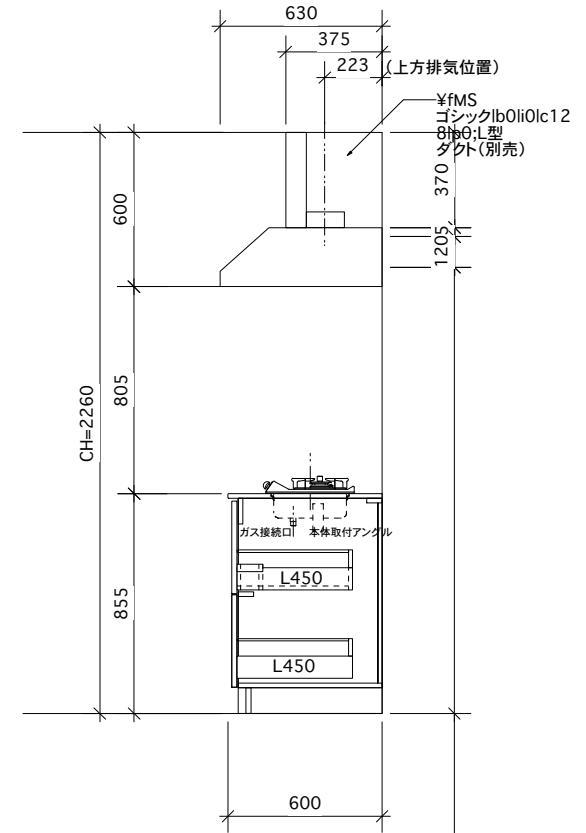

<カウンター開口巾fMSゴシックlb0li0lc128lp0;>

① ベースユニット	¥fMSゴシックlb0li0lc128lp0;W=1350 カウンター:人工大理石 包丁差し付き
② 吊り戸棚	フード側、底板不燃仕上げ 耐震ラッチ付き
③ 化粧パネル	扉と同材
④ 水栓	シングルレバー混合水栓
⑤ 調理機器	1口ガスコンロ PKD-K21E バロマ
⑥ レンジフード	W600 シロッコファン(白)(100V) XFL-60SI

※排気ダクトが後方、横方向抜きの場合はL型ダクトが必要です。(別売品)

¥fMSゴシックlb0li0lc128lp0;ボックス2箱

※(L/R):シンクの位置が向かって左側がL、向かって右側はR 趣向仕様

Living box ¥fMSゴシックlb0li0lc128lp0株式会社リベン グボックス	訂	1	4	MIO KITCHEN パレットシリーズ MO613S2G L/R-D-P□□	DATE	2014.11.21
	正	2	5		SCALE	1:20
		3	6	W1350・D600 人工大理石カウンター 2口ガスコンロ キッチン設備趣向	NO	P-29

1735(取付位置)