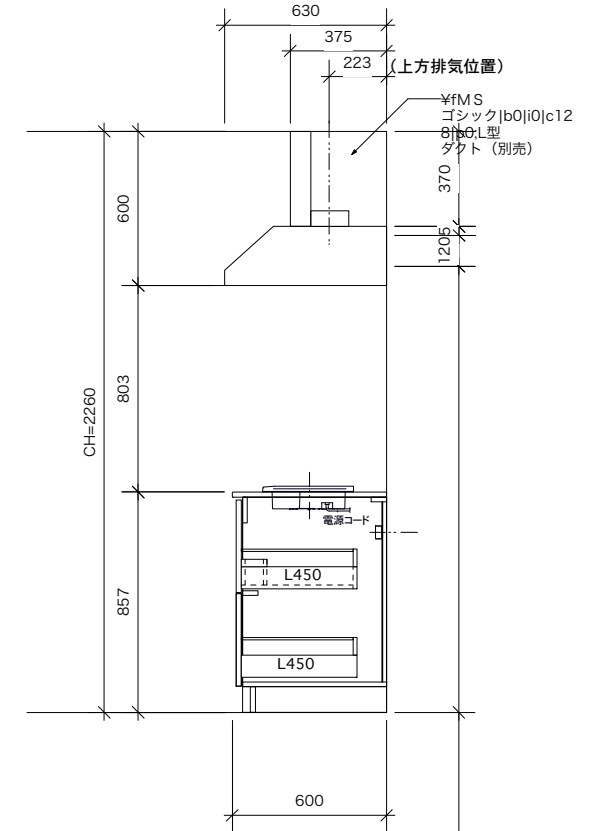

<カウンター開口幅MS ゴシック|b0|i0|c128|p0;>

① ベースユニット	¥fMS ゴシック b0 i0 c128 p0;W=1350カウンター:天然石 包丁差し付き
② 吊り戸棚	フード側、底板不燃仕上げ 耐震ラッチ付き
③ 化粧パネル	扉と同材
④ 水栓	シングルレバー混合水栓
⑤ 調理機器	(IH+ラジエント)2口 SIH-C224A(200V) 三工業
⑥ レンジフード	W600 シロココファン(白)(100V) XFL-60SI

※排気ダクトが後方、横方向抜きの場合はL型ダクトが必要です。(別売品)

¥fMS ゴシック|b0|i0|c128|p0;ボックス2箱

※(L/R):シンクの位置が向かって左側がL、向かって右側はR面はP面

Living box	訂正	1	2	3	4	5	6	MIO KITCHEN パレットシリーズ MO613S2E L/R-T-P□□	DATE	2014.11.21
¥fOsaka b0 i0 c128 p0								W1350-D600 天然石カウンター 2¥口IHヒーター キッチン設備面	SCALE	1:20
株式会社リビングボックス									NO	P-28

1735取付位置