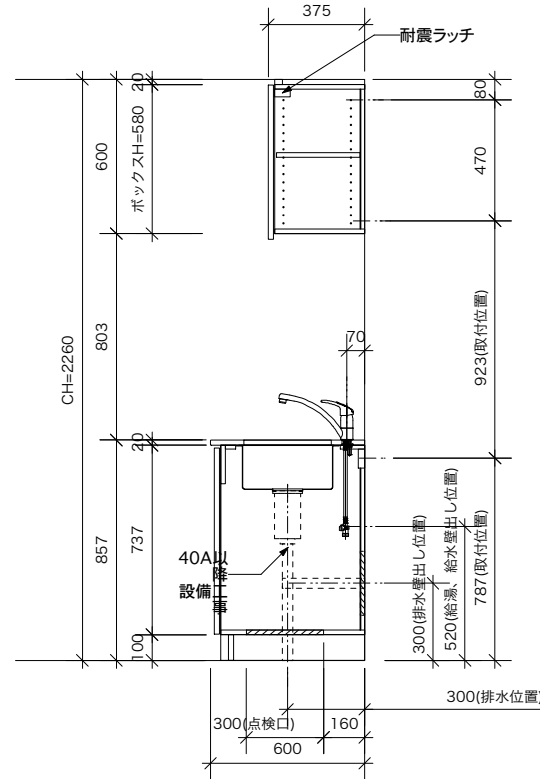

<カウンター開口幅MS ゴシック|b0|i0|c128|p0;>

① ベースユニット	¥fMS ゴシック b0 i0 c128 p0;W=1350カウンター:天然石 包丁差し付き
② 吊り戸棚	フード側、底板不燃仕上げ 耐震ラッチ付き
③ 化粧パネル	扉と同材
④ 水栓	シングルレバー混合水栓
⑤ 調理機器	(IH+ラジエント)2口 SIH-C224A(200V) 三工業
⑥ レンジフード	W600 シロココファン(白)(100V) XFL-60SI

※排気ダクトが後方、横方向抜きの場合はL型ダクトが必要です。(別売品)

¥fMS ゴシック|b0|i0|c128|p0;ボックス2箱

※(L/R):シンクの位置が向かって左側がL、向かって右側はR面はP面

Living box	訂正	1	2	3	4	5	6	MIO KITCHEN パレットシリーズ MO613S2E L/R-T-P□□	DATE	2014.11.21
¥fOsaka b0 i0 c128 p0								W1350-D600 天然石カウンター 2¥口IHヒーター キッチン設備面	SCALE	1:20
株式会社リビングボックス									NO	P-28

1735取付位置