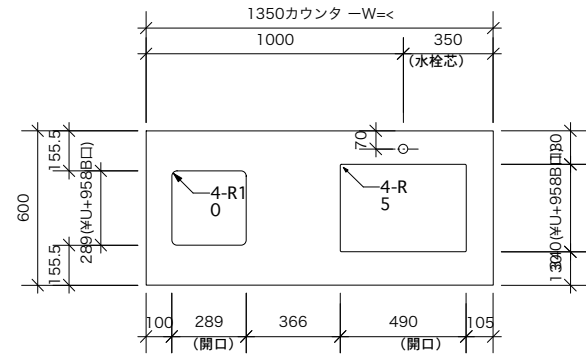

<カウンター開口幅MS ゴシック|b0|i0|c128|p0;>

① ベースユニット	¥fMS ゴシック b0 i0 c128 p0;W=1350カウンター:天然石 包丁差し付き
② 吊り戸棚	フード側、底板不燃仕上げ 耐震ラッチ付き
③ 化粧パネル	扉と同材
④ 水栓	シングルレバー混合水栓
⑤ 調理機器	(IH+ラジエント)2口 SIH-C224A(200V) 三工業
⑥ レンジフード	W600 シロココファン(白)(100V) XFL-60SI

※排気ダクトが後方、横方向抜きの場合はL型ダクトが必要です。(別売品)

¥fMS ゴシック|b0|i0|c128|p0;ボックス2箱

※(L/R):シンクの位置が向かって左側がL、向かって右側はR面はP面

Living box	訂正	1	2	3	4	5	6	MIO KITCHEN パレットシリーズ MO613S2E L/R-T-P□□	DATE	2014.11.21
¥fOsaka b0 i0 c128 p0								W1350-D600 天然石カウンター 2¥口IHヒーター キッチン設備面	SCALE	1:20
株式会社リビングボックス									NO	P-28

1735取付位置