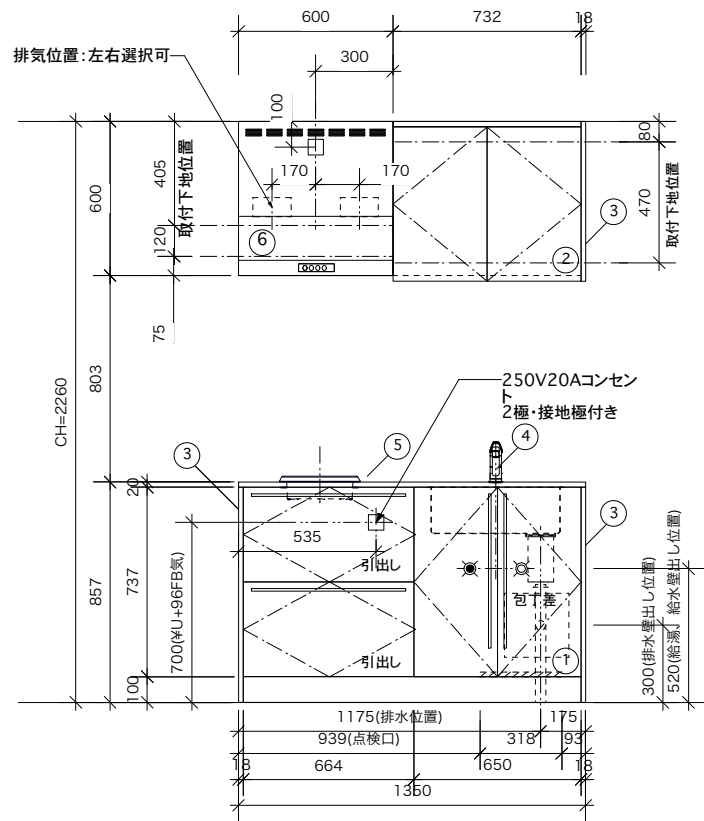

<カウンター開口幅MS ゴシック|b0|i0|c128|p0;>

① ベースユニット	¥fMS ゴシック b0 i0 c128 p0;W=1350カウンター:天然石 包丁差し付き
② 吊り戸棚	フード側、底板不燃仕上げ 耐震ラッチ付き
③ 化粧パネル	扉と同材
④ 水栓	シングルレバー混合水栓
⑤ 調理機器	(IH+ラジエント)2口 SIH-C224A(200V) 三工業
⑥ レンジフード	W600 シロココファン(白)(100V) XFL-60SI

※排気ダクトが後方、横方向抜きの場合はL型ダクトが必要です。(別売品)

¥fMS ゴシック|b0|i0|c128|p0;ボックス2箱

※(L/R):シンクの位置が向かって左側がL、向かって右側はR面はP面

Living box	訂正	1	2	3	4	5	6	MIO KITCHEN パレットシリーズ MO613S2E L/R-T-P□□	DATE	2014.11.21
¥fOsaka b0 i0 c128 p0								W1350-D600 天然石カウンター 2¥口IHヒーター キッチン設備面	SCALE	1:20
株式会社リビングボックス									NO	P-28

1735取付位置