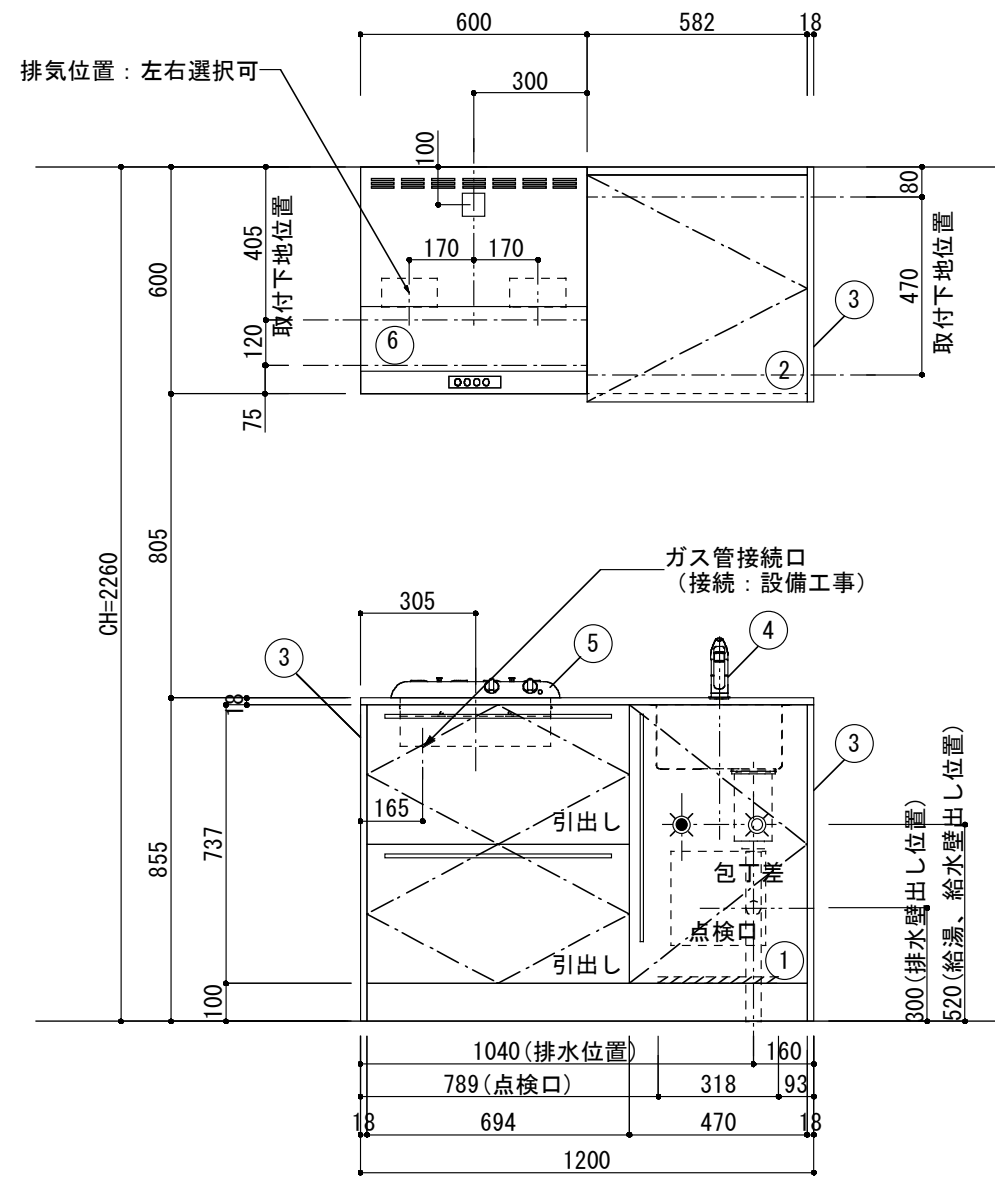

<カウンター開口図>

① ベースユニット	W=1200 カウンター：人工大理石 包丁差し付き
② 吊り戸棚	フード側、底板不燃仕上げ 耐震ラッチ付き
③ 化粧パネル	扉と同材
④ 水栓	シングルレバー混合水栓
⑤ 調理機器	2口ビルトインコンロ PKD-K21E パロマ
⑥ レンジフード	W600 シロッコファン(白) (100V) XFL-60SI

※排気ダクトが後方、横方向抜きの場合はL型ダクトが必要です。(別売品)

ボックス2箱

※ (L/R) : シンクの位置が向かって左側がL、向かって右側はR 図面はR仕様

Living box 株式会社 リビングボックス	訂	1		4		MIO KITCHEN	パレットシリーズ	MO612S2G	L/R-D-P□□	DATE	2014.11.21
	正	2		5		W1200・D600	人工大理石カウンター	2口ガスコンロ	キッチン設備図面	SCALE	1:20
		3		6						NO	P-23