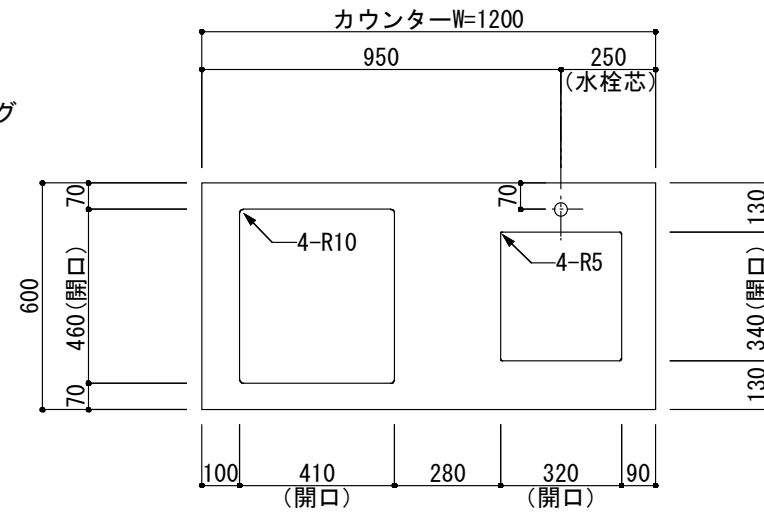

<カウンター開口図>

① ベースユニット	W=1200 カウンター：人工大理石 包丁差し付き
② 吊り戸棚	フード側、底板不燃仕上げ 耐震ラッチ付き
③ 化粧パネル	扉と同材
④ 水栓	シングルレバー混合水栓
⑤ 調理機器	2口ビルトインコンロ PKD-K21E パロマ
⑥ レンジフード	W600 シロッコファン(白) (100V) XFL-60SI

※排気ダクトが後方、横方向抜きの場合はL型ダクトが必要です。(別売品)

ボックス2箱

※ (L/R) : シンクの位置が向かって左側がL、向かって右側はR 図面はR仕様

Living box 株式会社 リビングボックス	訂	1		4		MIO KITCHEN	パレットシリーズ	MO612S2G	L/R-D-P□□	DATE	2014.11.21
	正	2		5		W1200・D600	人工大理石カウンター	2口ガスコンロ	キッチン設備図面	SCALE	1:20
		3		6						NO	P-23