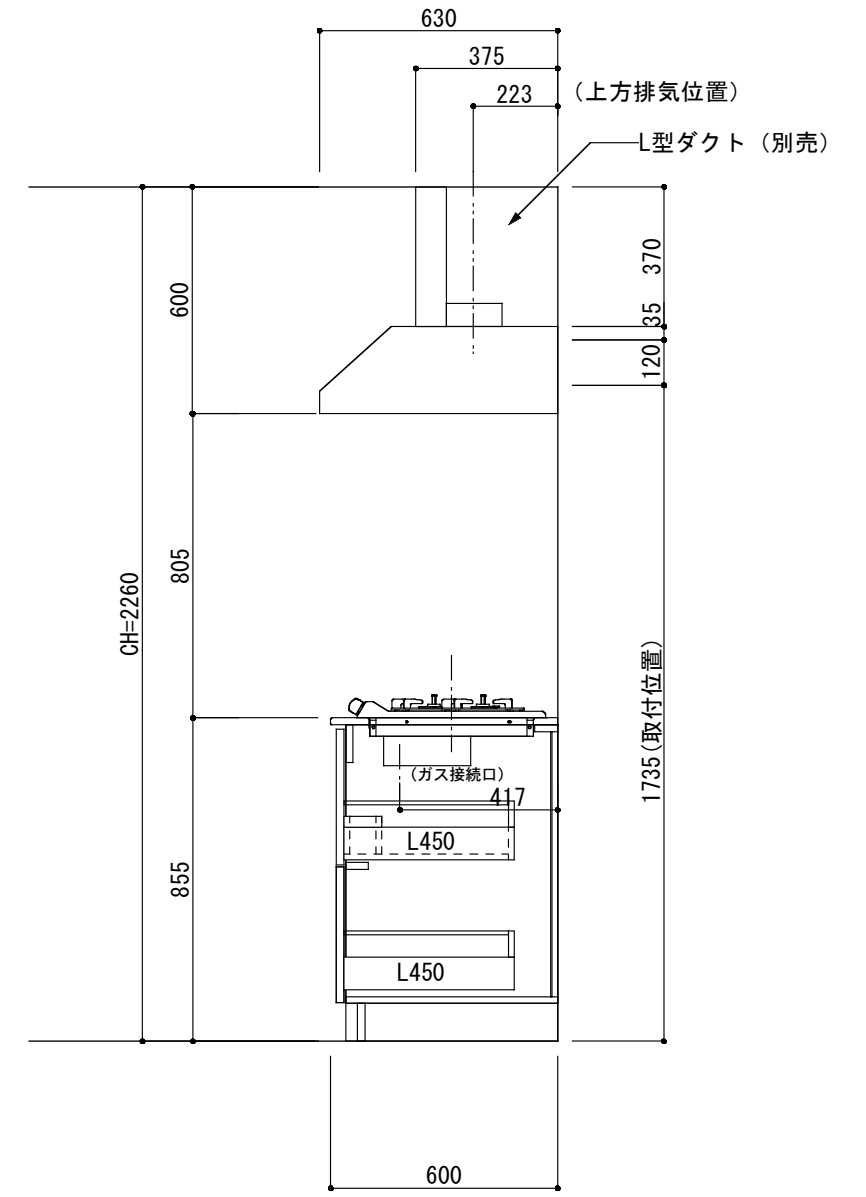

<カウンター開口図>

① ベースユニット	W=1200 カウンター：人工大理石 包丁差し付き
② 吊り戸棚	フード側、底板不燃仕上げ 耐震ラッチ付き
③ 化粧パネル	扉と同材
④ 水栓	シングルレバー混合水栓
⑤ 調理機器	2口ビルトインコンロ PKD-K21E パロマ
⑥ レンジフード	W600 シロッコファン(白) (100V) XFL-60SI

※排気ダクトが後方、横方向抜きの場合はL型ダクトが必要です。(別売品)

ボックス2箱

※ (L/R) : シンクの位置が向かって左側がL、向かって右側はR 図面はR仕様

Living box 株式会社 リビングボックス	訂	1		4		MIO KITCHEN	パレットシリーズ	MO612S2G	L/R-D-P□□	DATE	2014.11.21
	正	2		5		W1200・D600	人工大理石カウンター	2口ガスコンロ	キッチン設備図面	SCALE	1:20
		3		6						NO	P-23