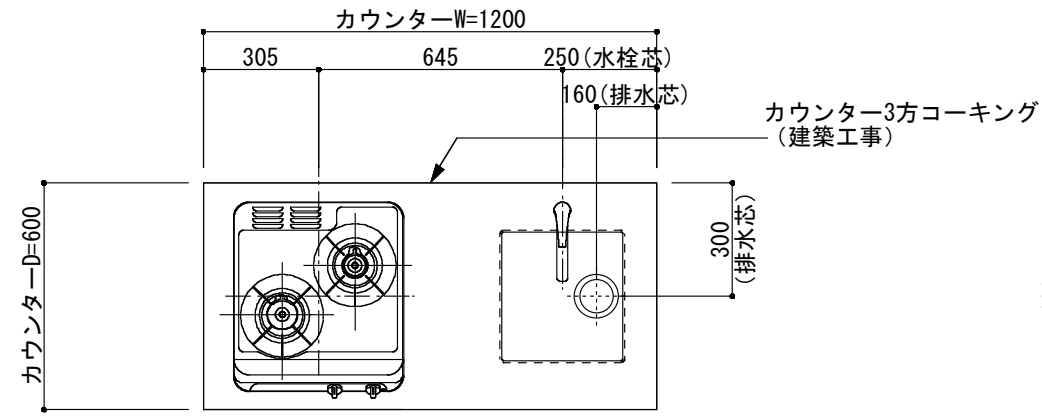

<カウンター開口図>

① ベースユニット	W=1200 カウンター：人工大理石 包丁差し付き
② 吊り戸棚	フード側、底板不燃仕上げ 耐震ラッチ付き
③ 化粧パネル	扉と同材
④ 水栓	シングルレバー混合水栓
⑤ 調理機器	2口ビルトインコンロ PKD-K21E パロマ
⑥ レンジフード	W600 シロッコファン(白) (100V) XFL-60SI

※排気ダクトが後方、横方向抜きの場合はL型ダクトが必要です。(別売品)

ボックス2箱

※ (L/R) : シンクの位置が向かって左側がL、向かって右側はR 図面はR仕様

Living box 株式会社 リビングボックス	訂	1		4		MIO KITCHEN	パレットシリーズ	MO612S2G	L/R-D-P□□	DATE	2014.11.21
	正	2		5		W1200・D600	人工大理石カウンター	2口ガスコンロ	キッチン設備図面	SCALE	1:20
		3		6						NO	P-23