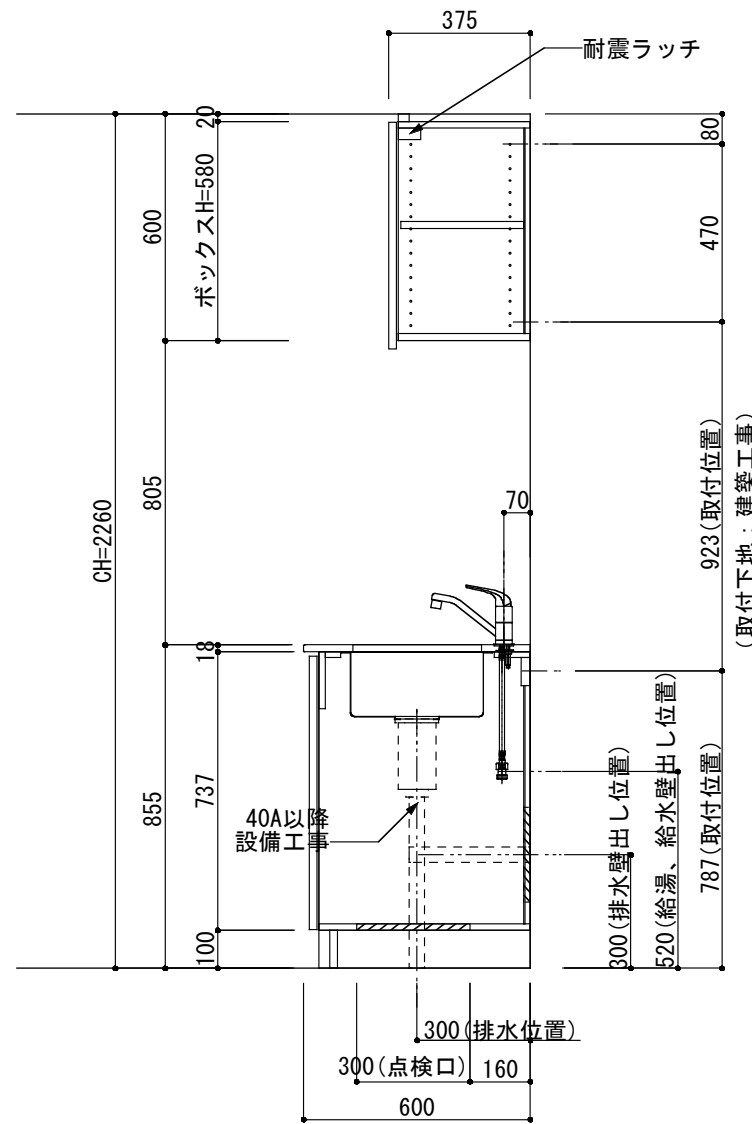

<カウンター開口図>

① ベースユニット	W=1200 カウンター：人工大理石 包丁差し付き
② 吊り戸棚	フード側、底板不燃仕上げ 耐震ラッチ付き
③ 化粧パネル	扉と同材
④ 水栓	シングルレバー混合水栓
⑤ 調理機器	2口ビルトインコンロ PKD-K21E パロマ
⑥ レンジフード	W600 シロッコファン(白) (100V) XFL-60SI

※排気ダクトが後方、横方向抜きの場合はL型ダクトが必要です。(別売品)

ボックス2箱

※ (L/R) : シンクの位置が向かって左側がL、向かって右側はR 図面はR仕様

Living box 株式会社 リビングボックス	訂	1		4		MIO KITCHEN	パレットシリーズ	MO612S2G	L/R-D-P□□	DATE	2014.11.21
	正	2		5		W1200・D600	人工大理石カウンター	2口ガスコンロ	キッチン設備図面	SCALE	1:20
		3		6						NO	P-23