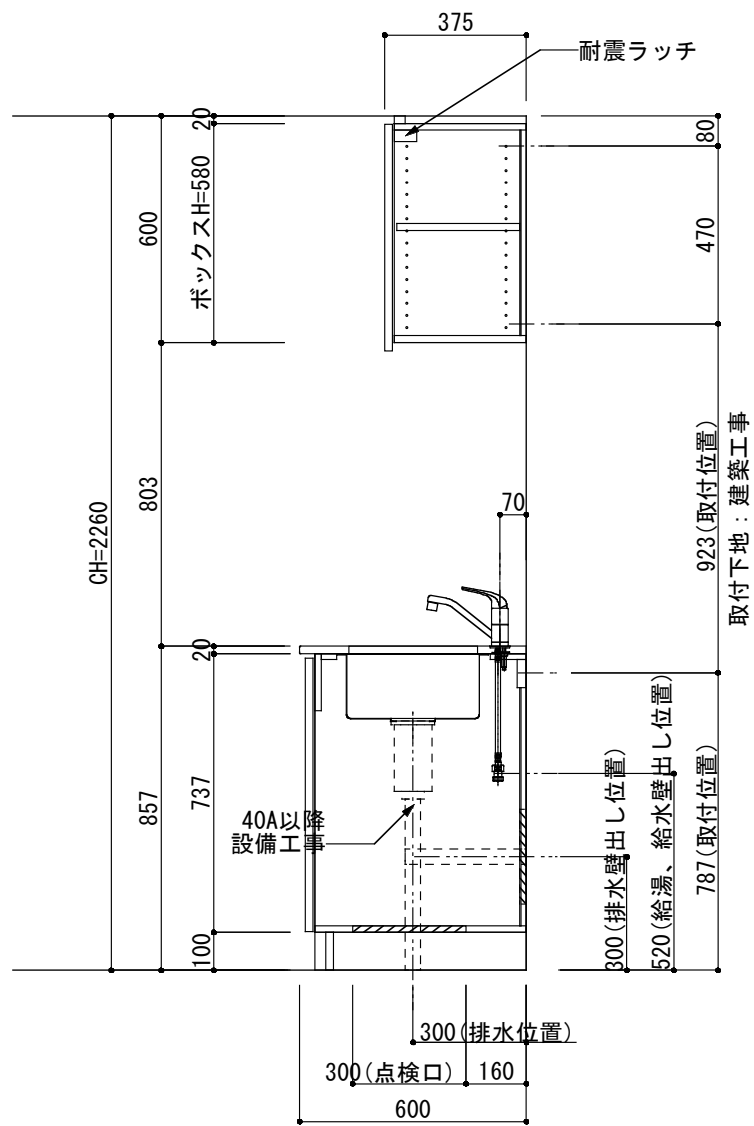

① ベースユニット	W=1200 カウンター：天然石 包丁差し付き
② 吊り戸棚	フード側、底板不燃仕上げ 耐震ラッチ付き
③ 化粧パネル	扉と同材
④ 水栓	シングルレバー混合水栓
⑤ 調理機器	1口IHクッキングヒーター EC-711I(100V) ヒーテック
⑥ レンジフード	W600 シロッコファン(白)(100V) XFL-60SI

※排気ダクトが後方、横方向抜きの場合はL型ダクトが必要です。(別売品)

ボックス2箱

※ (L/R) : シンクの位置が向かって左側がL、向かって右側はR 図面はR仕様

Living box 株式会社 リビングボックス	訂	1		4		MIO KITCHEN	パレットシリーズ	MO612S1E L/R-T-P□□	DATE	2014.11.21
	正	2		5		W1200・D600 天然カウンター 1口IHヒーター キッチン設備図面			SCALE	1:20
		3		6					NO	P-18