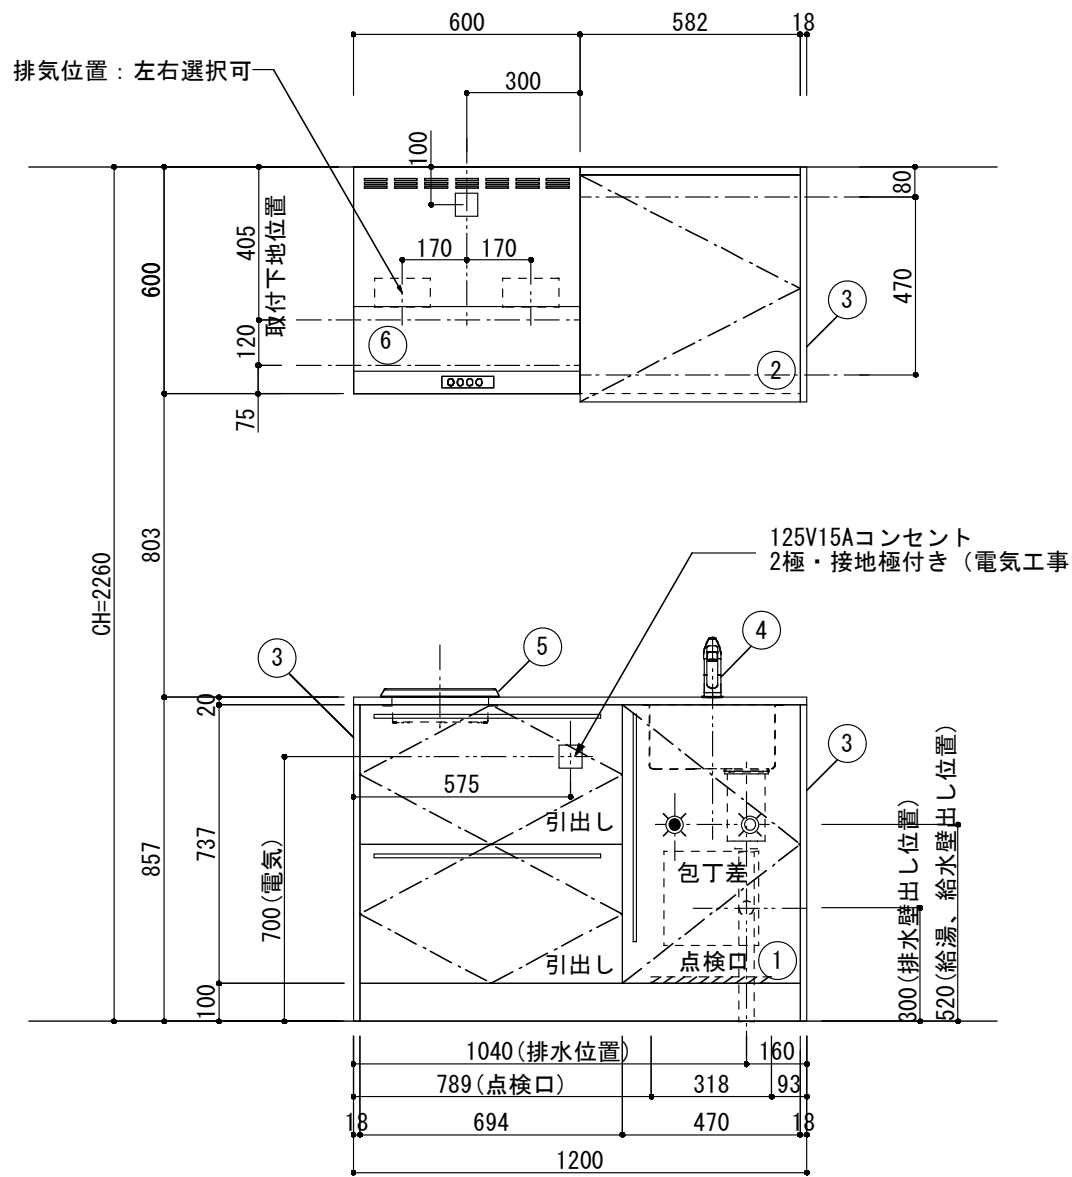

① ベースユニット	W=1200 カウンター：天然石 包丁差し付き
② 吊り戸棚	フード側、底板不燃仕上げ 耐震ラッチ付き
③ 化粧パネル	扉と同材
④ 水栓	シングルレバー混合水栓
⑤ 調理機器	1口IHクッキングヒーター EC-711I(100V) ヒーテック
⑥ レンジフード	W600 シロッコファン(白)(100V) XFL-60SI

※排気ダクトが後方、横方向抜きの場合はL型ダクトが必要です。(別売品)

ボックス2箱

※ (L/R) : シンクの位置が向かって左側がL、向かって右側はR 図面はR仕様

Living box 株式会社 リビングボックス	訂	1		4		MIO KITCHEN	パレットシリーズ	MO612S1E L/R-T-P□□	DATE	2014.11.21
	正	2		5		W1200・D600 天然カウンター 1口IHヒーター キッチン設備図面			SCALE	1:20
		3		6					NO	P-18