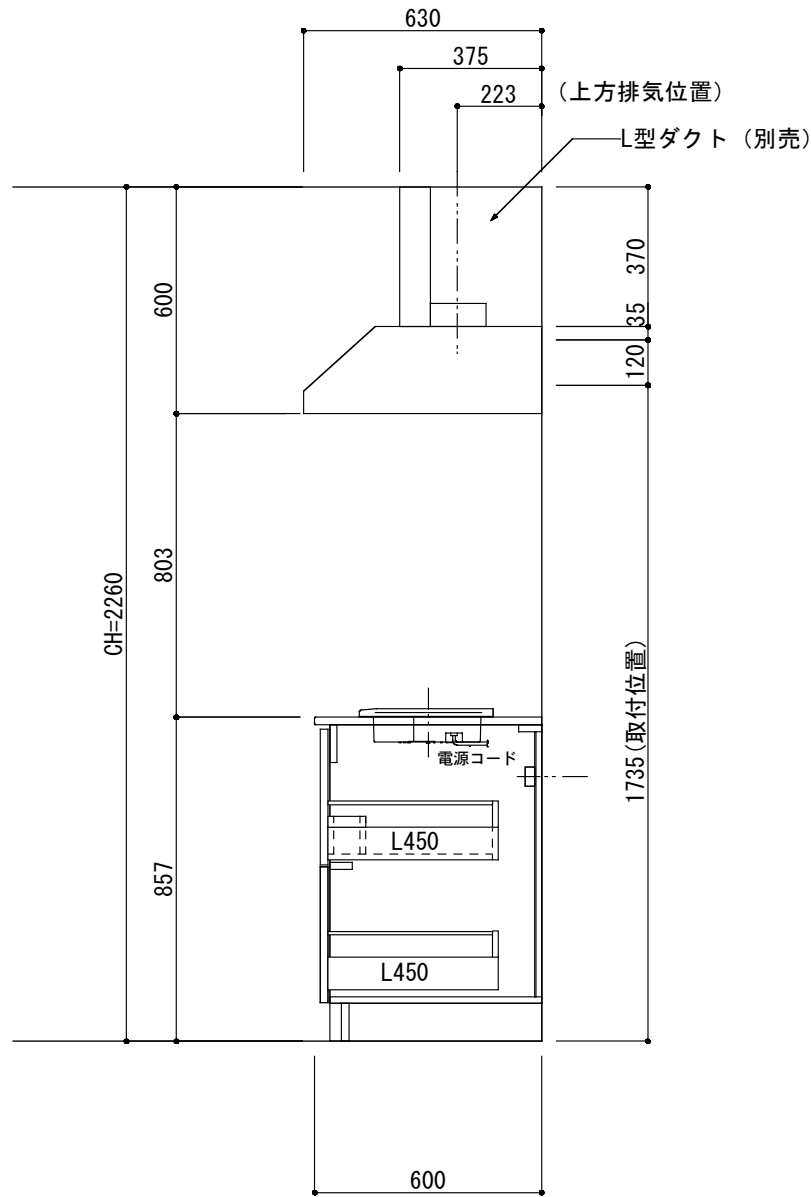

① ベースユニット	W=1200 カウンター：天然石 包丁差し付き
② 吊り戸棚	フード側、底板不燃仕上げ 耐震ラッチ付き
③ 化粧パネル	扉と同材
④ 水栓	シングルレバー混合水栓
⑤ 調理機器	1口IHクッキングヒーター EC-711I(100V) ヒーテック
⑥ レンジフード	W600 シロッコファン(白)(100V) XFL-60SI

※排気ダクトが後方、横方向抜きの場合はL型ダクトが必要です。(別売品)

ボックス2箱

※ (L/R) : シンクの位置が向かって左側がL、向かって右側はR 図面はR仕様

Living box 株式会社 リビングボックス	訂	1		4		MIO KITCHEN	パレットシリーズ	MO612S1E L/R-T-P□□	DATE	2014.11.21
	正	2		5		W1200・D600 天然カウンター 1口IHヒーター キッチン設備図面			SCALE	1:20
		3		6					NO	P-18