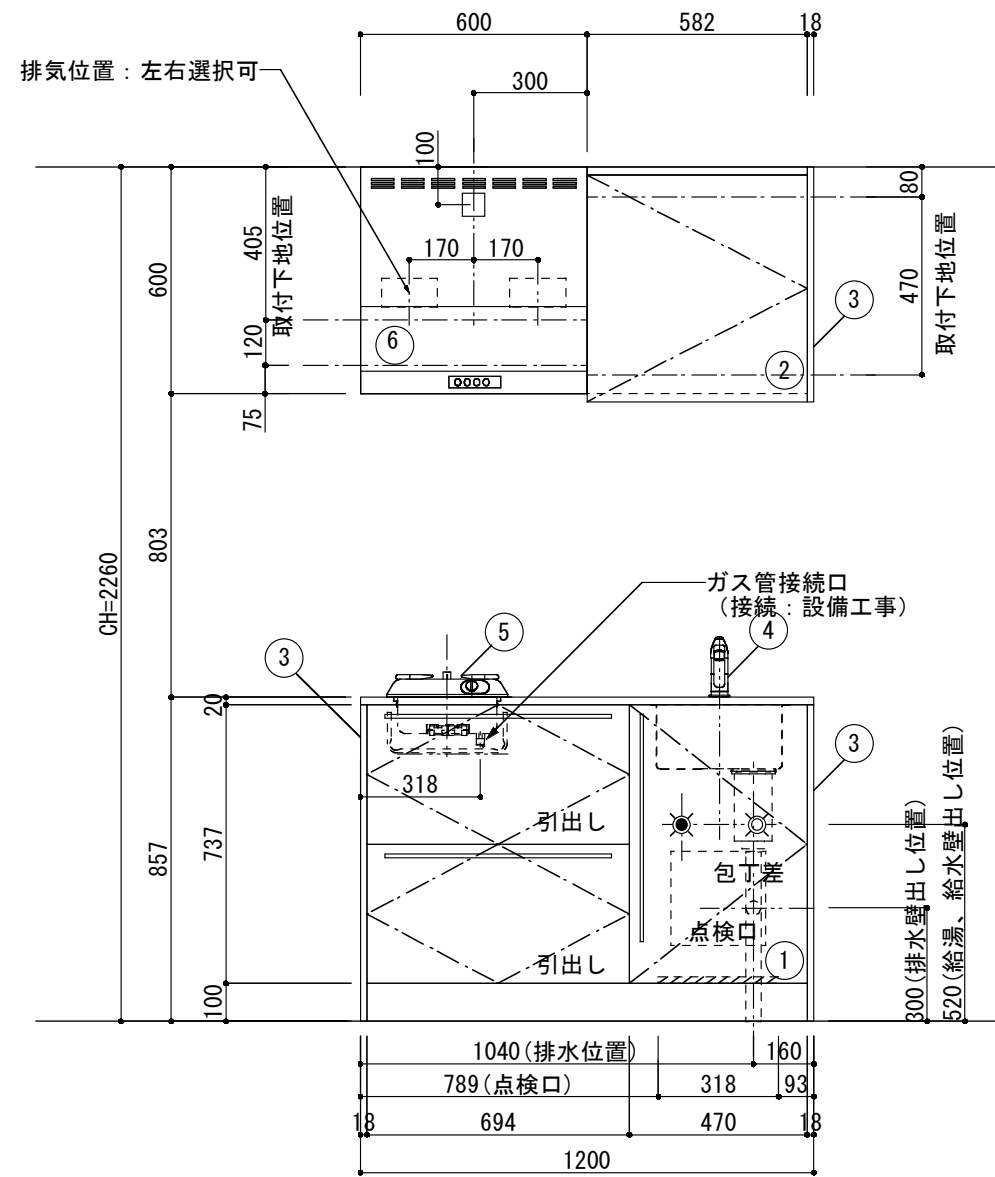

<カウンター開口図>

① ベースユニット	W=1200 カウンター：天然石 包丁差し付き
② 吊り戸棚	フード側、底板不燃仕上げ 耐震ラッチ付き
③ 化粧パネル	扉と同材
④ 水栓	シングルレバー混合水栓
⑤ 調理機器	1口ビルトインコンロ DC1003SA ハーマン
⑥ レンジフード	W600 シロッコファン(白)(100V) XFL-60SI

※排気ダクトが後方、横方向抜きの場合はL型ダクトが必要です。(別売品)

ボックス2箱

※ (L/R) : シンクの位置が向かって左側がL、向かって右側はR 図面はR仕様

Living box 株式会社 リビングボックス	訂	1		4		MIO KITCHEN	パレットシリーズ	MO612S1G	L/R-T-P□□	DATE	2014.11.21
	正	2		5		W1200・D600	天然石カウンター	1口ガスコンロ	キッチン設備図面	SCALE	1:20
		3		6						NO	P-15