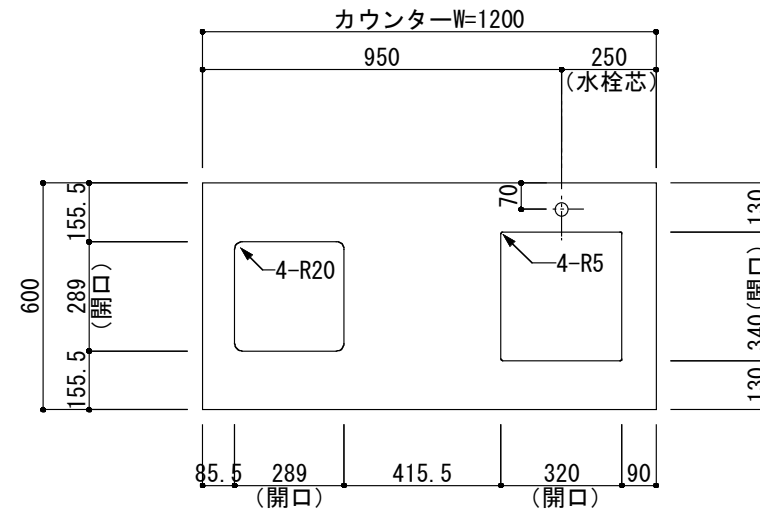

<カウンター開口図>

① ベースユニット	W=1200 カウンター：天然石 包丁差し付き
② 吊り戸棚	フード側、底板不燃仕上げ 耐震ラッチ付き
③ 化粧パネル	扉と同材
④ 水栓	シングルレバー混合水栓
⑤ 調理機器	1口ビルトインコンロ DC1003SA ハーマン
⑥ レンジフード	W600 シロッコファン(白)(100V) XFL-60SI

※排気ダクトが後方、横方向抜きの場合はL型ダクトが必要です。(別売品)

ボックス2箱

※ (L/R) : シンクの位置が向かって左側がL、向かって右側はR 図面はR仕様

Living box 株式会社 リビングボックス	訂	1		4		MIO KITCHEN	パレットシリーズ	MO612S1G	L/R-T-P□□	DATE	2014.11.21
	正	2		5		W1200・D600	天然石カウンター	1口ガスコンロ	キッチン設備図面	SCALE	1:20
		3		6						NO	P-15