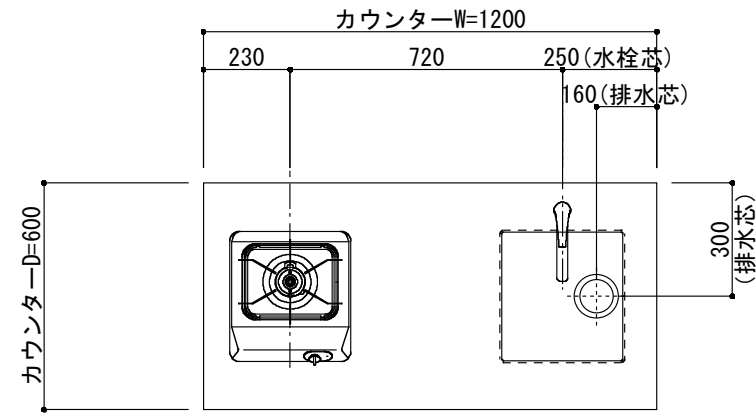

<カウンター開口図>

① ベースユニット	W=1200 カウンター：天然石 包丁差し付き
② 吊り戸棚	フード側、底板不燃仕上げ 耐震ラッチ付き
③ 化粧パネル	扉と同材
④ 水栓	シングルレバー混合水栓
⑤ 調理機器	1口ビルトインコンロ DC1003SA ハーマン
⑥ レンジフード	W600 シロッコファン(白)(100V) XFL-60SI

※排気ダクトが後方、横方向抜きの場合はL型ダクトが必要です。(別売品)

ボックス2箱

※ (L/R) : シンクの位置が向かって左側がL、向かって右側はR 図面はR仕様

Living box 株式会社 リビングボックス	訂	1		4		MIO KITCHEN	パレットシリーズ	MO612S1G	L/R-T-P□□	DATE	2014.11.21
	正	2		5		W1200・D600	天然石カウンター	1口ガスコンロ	キッチン設備図面	SCALE	1:20
		3		6						NO	P-15