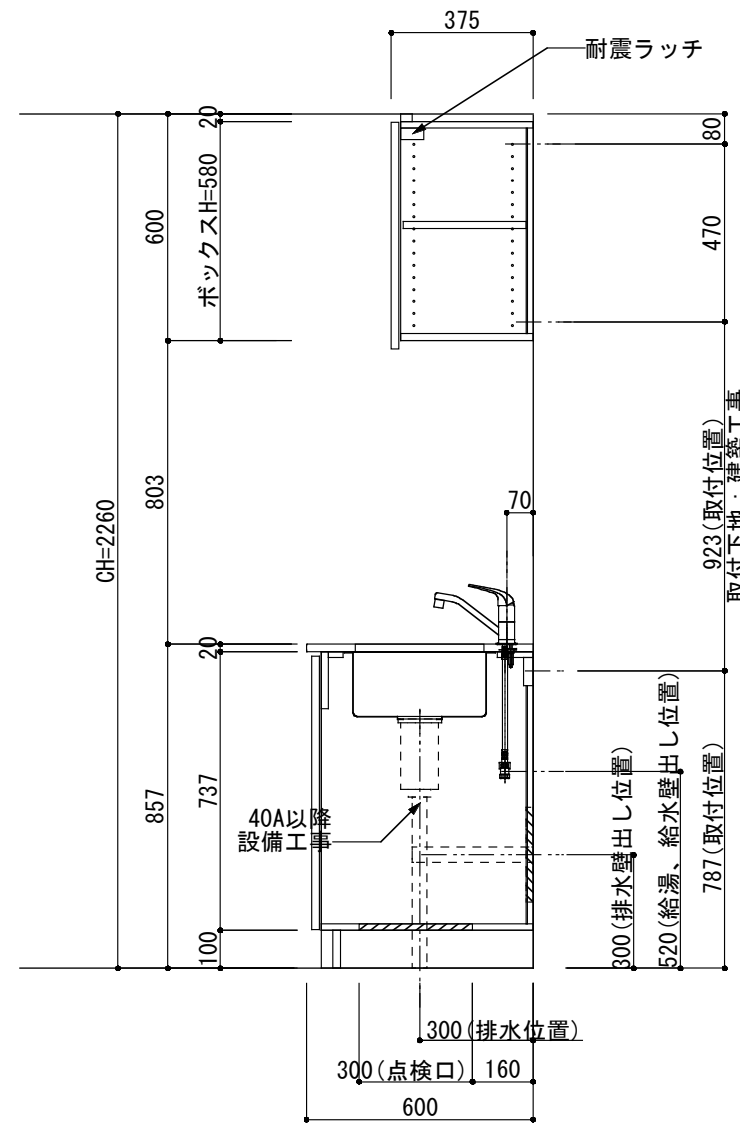

<カウンター開口図>

① ベースユニット	W=1200 カウンター：天然石 包丁差し付き
② 吊り戸棚	フード側、底板不燃仕上げ 耐震ラッチ付き
③ 化粧パネル	扉と同材
④ 水栓	シングルレバー混合水栓
⑤ 調理機器	1口ビルトインコンロ DC1003SA ハーマン
⑥ レンジフード	W600 シロッコファン(白)(100V) XFL-60SI

※排気ダクトが後方、横方向抜きの場合はL型ダクトが必要です。(別売品)

ボックス2箱

※ (L/R) : シンクの位置が向かって左側がL、向かって右側はR 図面はR仕様

Living box 株式会社 リビングボックス	訂	1		4		MIO KITCHEN	パレットシリーズ	MO612S1G	L/R-T-P□□	DATE	2014.11.21
	正	2		5		W1200・D600	天然石カウンター	1口ガスコンロ	キッチン設備図面	SCALE	1:20
		3		6						NO	P-15