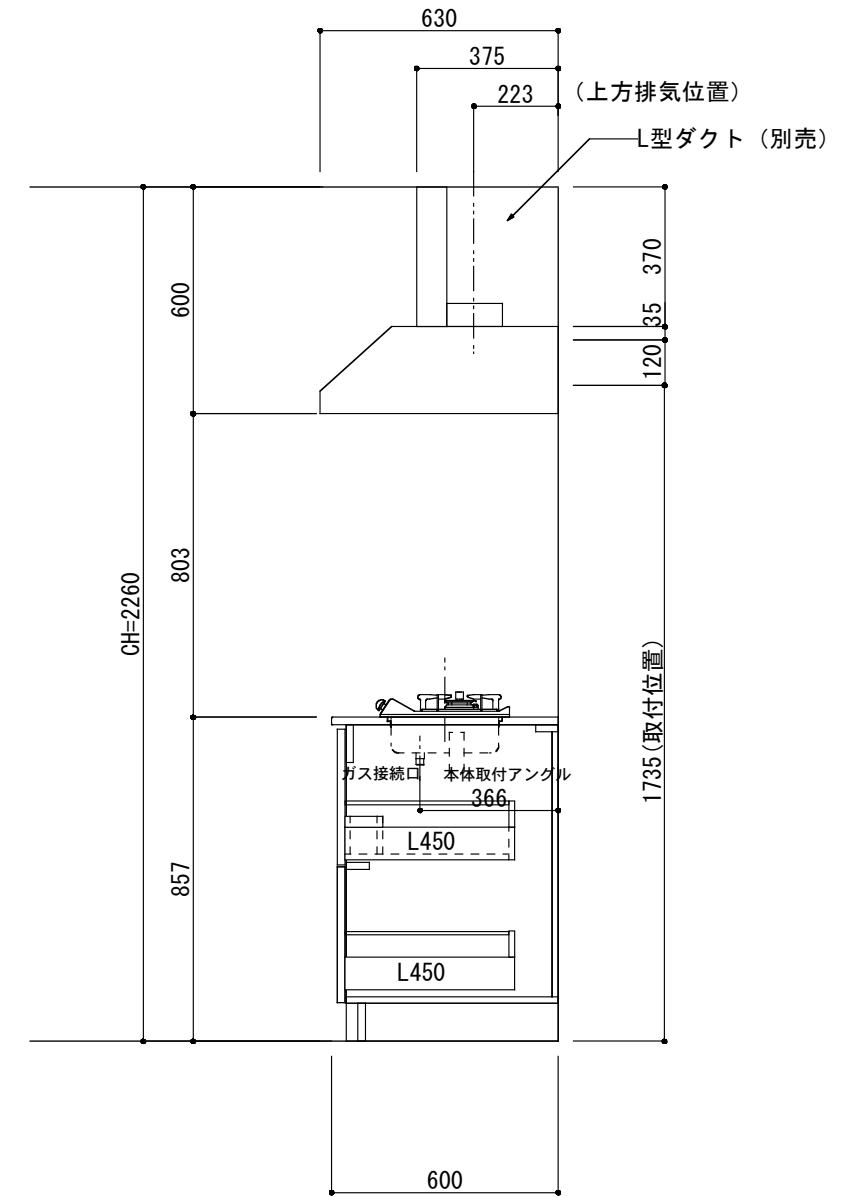

<カウンター開口図>

① ベースユニット	W=1200 カウンター：天然石 包丁差し付き
② 吊り戸棚	フード側、底板不燃仕上げ 耐震ラッチ付き
③ 化粧パネル	扉と同材
④ 水栓	シングルレバー混合水栓
⑤ 調理機器	1口ビルトインコンロ DC1003SA ハーマン
⑥ レンジフード	W600 シロッコファン(白)(100V) XFL-60SI

※排気ダクトが後方、横方向抜きの場合はL型ダクトが必要です。(別売品)

ボックス2箱

※ (L/R) : シンクの位置が向かって左側がL、向かって右側はR 図面はR仕様

Living box 株式会社 リビングボックス	訂	1		4		MIO KITCHEN	パレットシリーズ	MO612S1G	L/R-T-P□□	DATE	2014.11.21
	正	2		5		W1200・D600	天然石カウンター	1口ガスコンロ	キッチン設備図面	SCALE	1:20
		3		6						NO	P-15