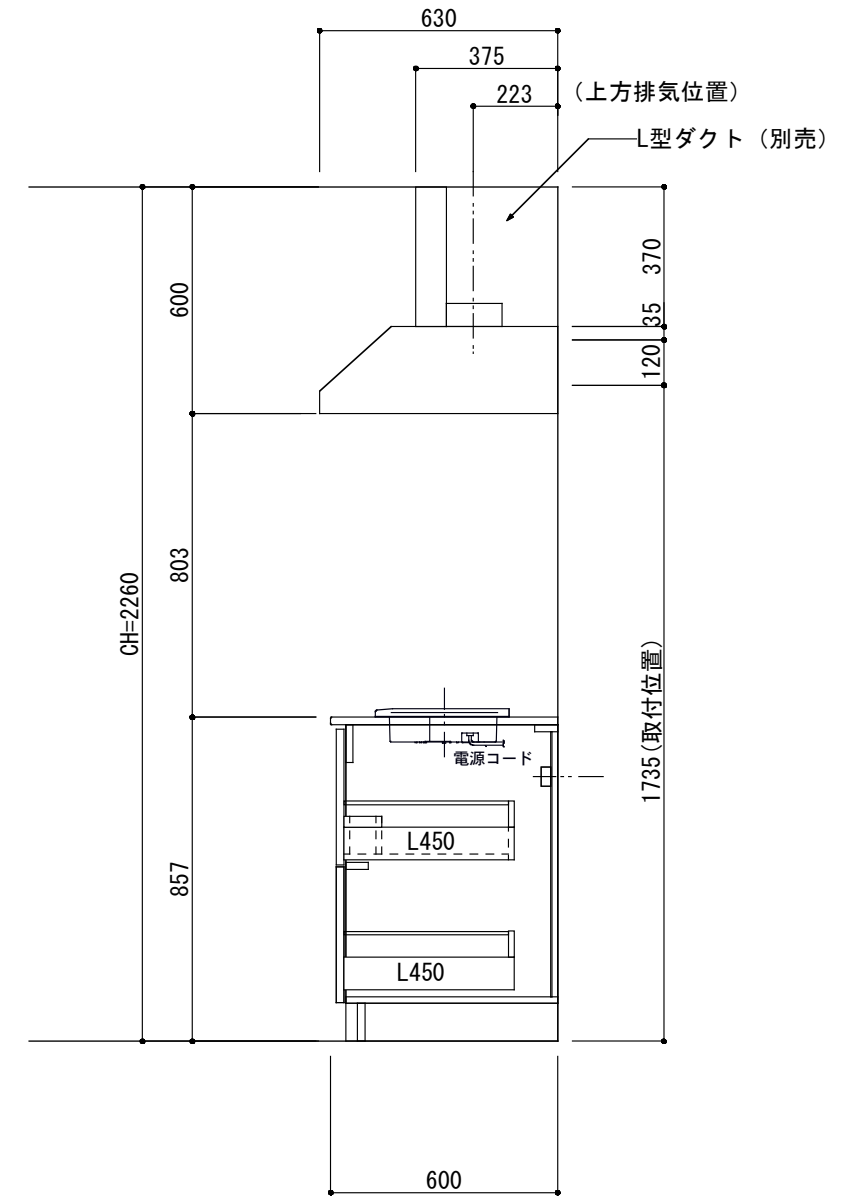

<カウンター開口図>

① ベースユニット	W=900 カウンター：天然石 包丁差し付き
② 吊り戸棚	フード側、底板不燃仕上げ 耐震ラッチ付き
③ 化粧パネル	扉と同材
④ 水栓	シングルレバー混合水栓
⑤ 調理機器	1口IHクッキングヒーター EC-711I(100V) ヒーテック
⑥ レンジフード	W600 シロッコファン(白)(100V) XFL-60SI

※排気ダクトが後方、横方向抜きの場合はL型ダクトが必要です。(別売品)

ボックス2箱

※ (L/R) : シンクの位置が向かって左側がL、向かって右側はR 図面はR仕様

Living box 株式会社 リビングボックス	訂	1		4		MIO KITCHEN	パレットシリーズ	MO609S1E L/R-T-P□□	DATE	2014.11.21
	正	2		5		W900・D600	天然石カウンター	1口IHヒーター	SCALE	1:20
		3		6				キッチン設備図面	NO	P-10