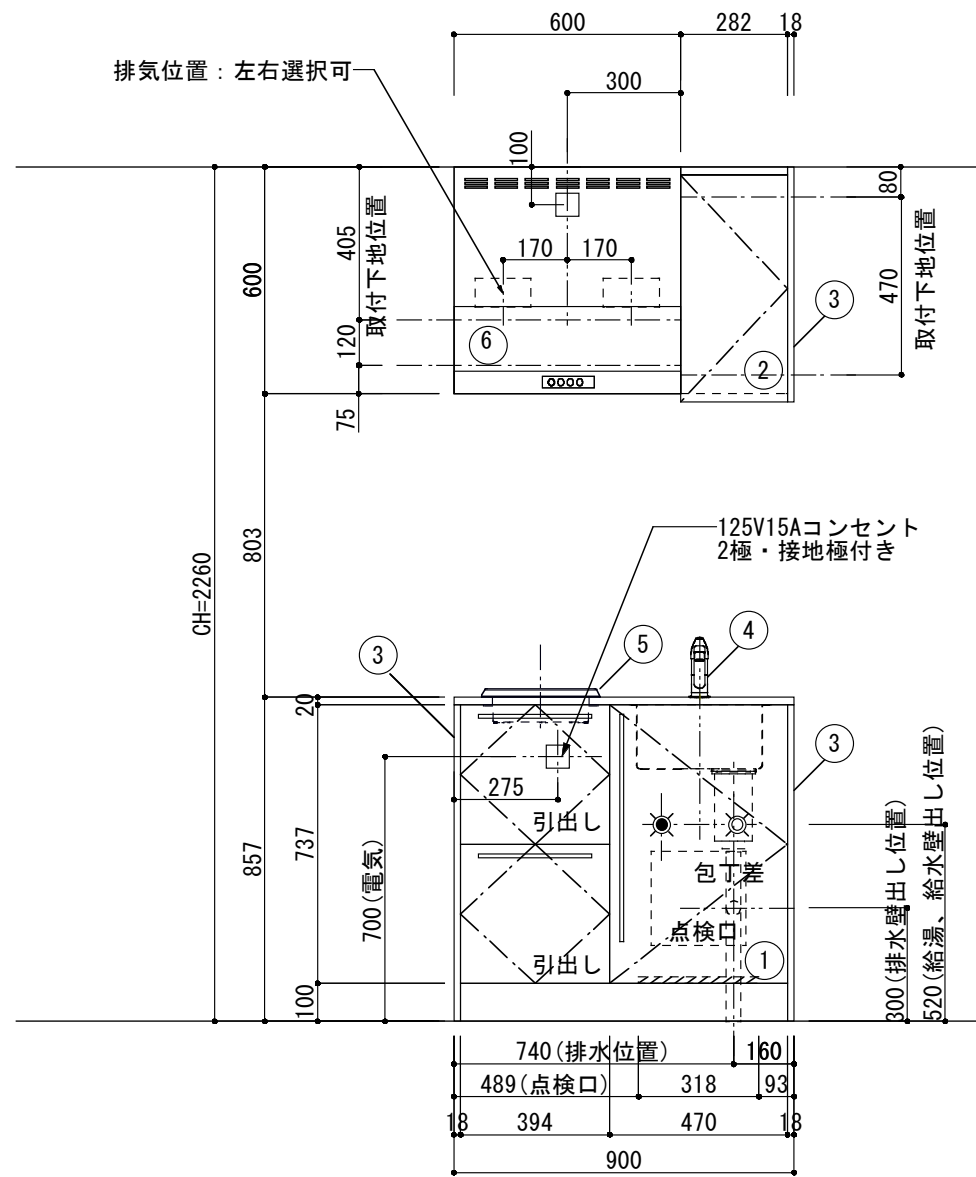

<カウンター開口図>

① ベースユニット	W=900 カウンター：天然石 包丁差し付き
② 吊り戸棚	フード側、底板不燃仕上げ 耐震ラッチ付き
③ 化粧パネル	扉と同材
④ 水栓	シングルレバー混合水栓
⑤ 調理機器	1口IHクッキングヒーター EC-711I(100V) ヒーテック
⑥ レンジフード	W600 シロッコファン(白)(100V) XFL-60SI

※排気ダクトが後方、横方向抜きの場合はL型ダクトが必要です。(別売品)

ボックス2箱

※ (L/R) : シンクの位置が向かって左側がL、向かって右側はR 図面はR仕様

Living box 株式会社 リビングボックス	訂	1		4		MIO KITCHEN	パレットシリーズ	MO609S1E L/R-T-P□□	DATE	2014.11.21
	正	2		5		W900・D600	天然石カウンター	1口IHヒーター	SCALE	1:20
		3		6				キッチン設備図面	NO	P-10