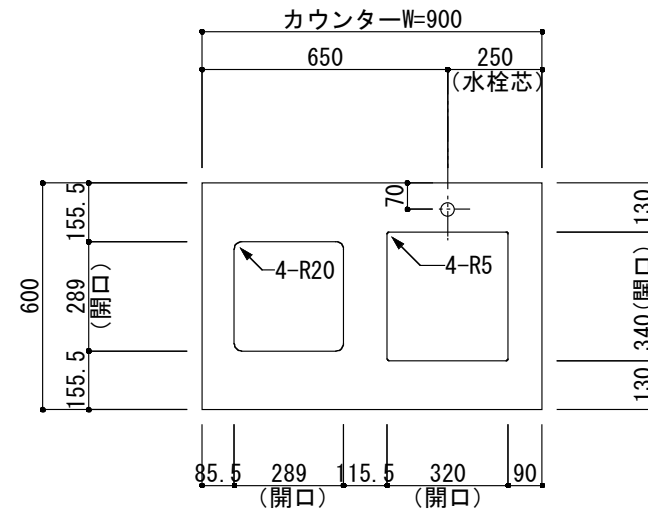

<カウンター開口図>

① ベースユニット	W=900 カウンター：天然石 包丁差し付き
② 吊り戸棚	フード側、底板不燃仕上げ 耐震ラッチ付き
③ 化粧パネル	扉と同材
④ 水栓	シングルレバー混合水栓
⑤ 調理機器	1口IHクッキングヒーター EC-711I(100V) ヒーテック
⑥ レンジフード	W600 シロッコファン(白)(100V) XFL-60SI

※排気ダクトが後方、横方向抜きの場合はL型ダクトが必要です。(別売品)

ボックス2箱

※ (L/R) : シンクの位置が向かって左側がL、向かって右側はR 図面はR仕様

Living box 株式会社 リビングボックス	訂	1		4		MIO KITCHEN	パレットシリーズ	MO609S1E L/R-T-P□□	DATE	2014.11.21
	正	2		5		W900・D600	天然石カウンター	1口IHヒーター	SCALE	1:20
		3		6				キッチン設備図面	NO	P-10