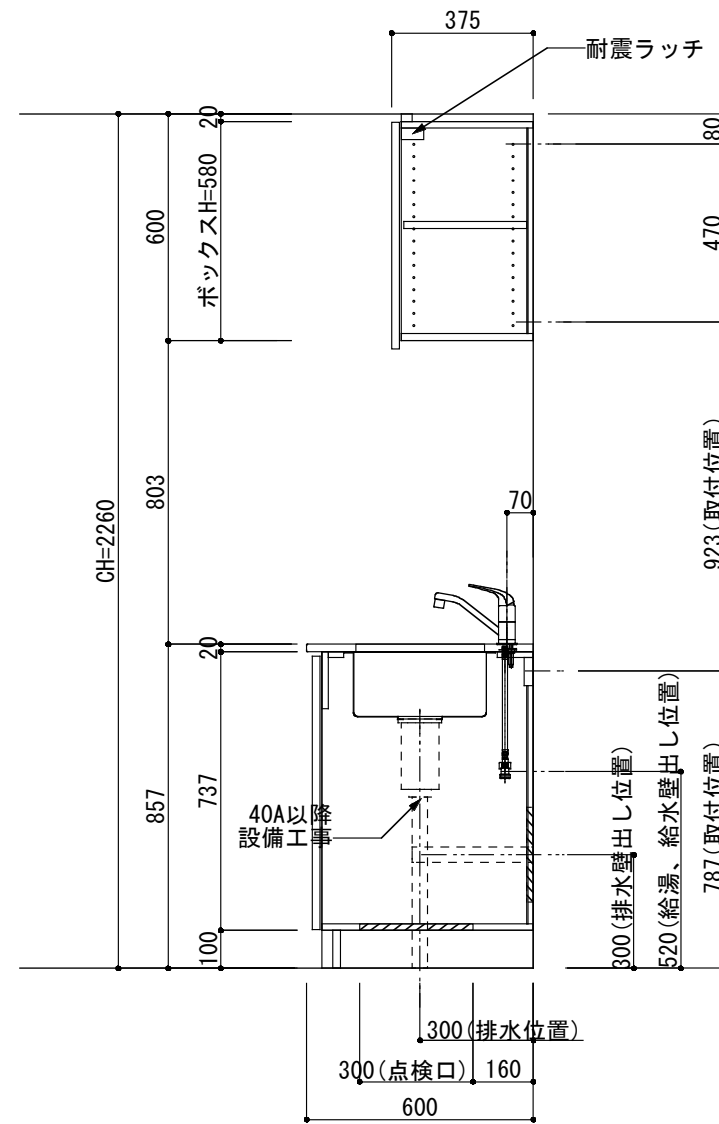

<カウンター開口図>

① ベースユニット	W=900 カウンター：天然石 包丁差し付き
② 吊り戸棚	フード側、底板不燃仕上げ 耐震ラッチ付き
③ 化粧パネル	扉と同材
④ 水栓	シングルレバー混合水栓
⑤ 調理機器	1口IHクッキングヒーター EC-711I(100V) ヒーテック
⑥ レンジフード	W600 シロッコファン(白)(100V) XFL-60SI

※排気ダクトが後方、横方向抜きの場合はL型ダクトが必要です。(別売品)

ボックス2箱

※ (L/R) : シンクの位置が向かって左側がL、向かって右側はR 図面はR仕様

Living box 株式会社 リビングボックス	訂	1		4		MIO KITCHEN	パレットシリーズ	MO609S1E L/R-T-P□□	DATE	2014.11.21
	正	2		5		W900・D600	天然石カウンター	1口IHヒーター	SCALE	1:20
		3		6				キッチン設備図面	NO	P-10