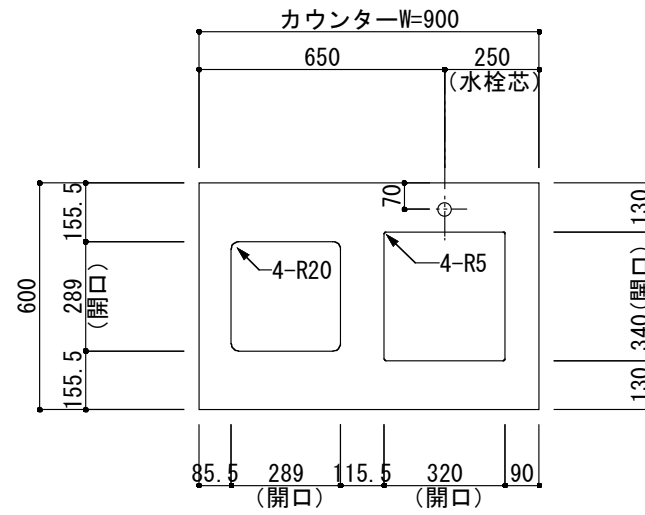

<カウンター開口図>

① ベースユニット	W=900 カウンター：天然石 包丁差し付き
② 吊り戸棚	フード側、底板不燃仕上げ 耐震ラッチ付き
③ 化粧パネル	扉と同材
④ 水栓	シングルレバー混合水栓
⑤ 調理機器	1口ビルトインコンロ DC1003SA ハーマン
⑥ レンジフード	W600 シロッコファン(白)(100V) XFL-60SI

※排気ダクトが後方、横方向抜きの場合はL型ダクトが必要です。(別売品)

ボックス2箱

※ (L/R) : シンクの位置が向かって左側がL、向かって右側はR 図面はR仕様

Living box 株式会社 リビングボックス	訂	1		4		MIO KITCHEN	パレットシリーズ	MO609S1G L/R-T-P□□	DATE	2014.11.21
	正	2		5		W900・D600	天然石カウンター	1口ガスコンロ	SCALE	1 : 20
		3		6				キッチン設備図面	NO	P-09