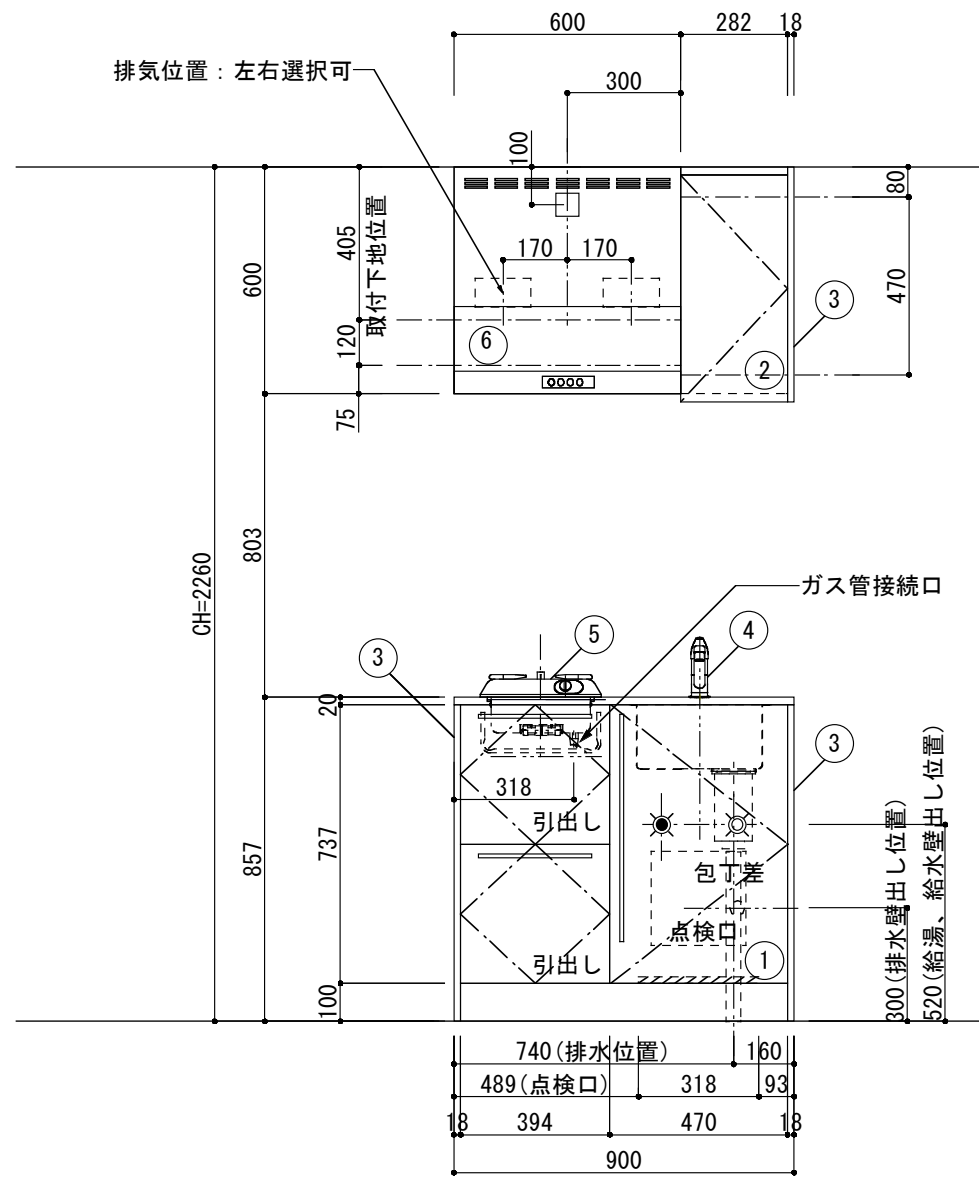

<カウンター開口図>

① ベースユニット	W=900 カウンター：天然石 包丁差し付き
② 吊り戸棚	フード側、底板不燃仕上げ 耐震ラッチ付き
③ 化粧パネル	扉と同材
④ 水栓	シングルレバー混合水栓
⑤ 調理機器	1口ビルトインコンロ DC1003SA ハーマン
⑥ レンジフード	W600 シロッコファン(白)(100V) XFL-60SI

※排気ダクトが後方、横方向抜きの場合はL型ダクトが必要です。(別売品)

ボックス2箱

※ (L/R) : シンクの位置が向かって左側がL、向かって右側はR 図面はR仕様

Living box 株式会社 リビングボックス	訂	1		4		MIO KITCHEN	パレットシリーズ	MO609S1G L/R-T-P□□	DATE	2014.11.21
	正	2		5		W900・D600	天然石カウンター	1口ガスコンロ	SCALE	1 : 20
		3		6				キッチン設備図面	NO	P-09