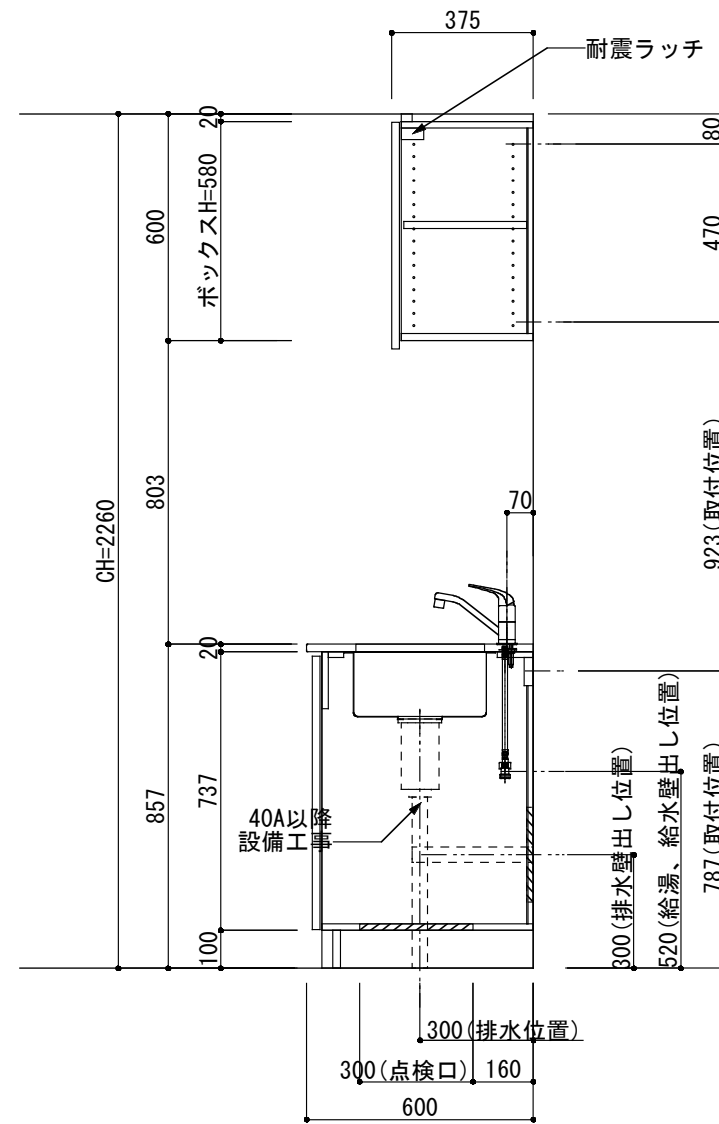

<カウンター開口図>

① ベースユニット	W=900 カウンター：天然石 包丁差し付き
② 吊り戸棚	フード側、底板不燃仕上げ 耐震ラッチ付き
③ 化粧パネル	扉と同材
④ 水栓	シングルレバー混合水栓
⑤ 調理機器	1口ビルトインコンロ DC1003SA ハーマン
⑥ レンジフード	W600 シロッコファン(白)(100V) XFL-60SI

※排気ダクトが後方、横方向抜きの場合はL型ダクトが必要です。(別売品)

ボックス2箱

※ (L/R) : シンクの位置が向かって左側がL、向かって右側はR 図面はR仕様

Living box 株式会社 リビングボックス	訂	1		4		MIO KITCHEN	パレットシリーズ	MO609S1G L/R-T-P□□	DATE	2014.11.21
	正	2		5		W900・D600	天然石カウンター	1口ガスコンロ	SCALE	1 : 20
		3		6				キッチン設備図面	NO	P-09