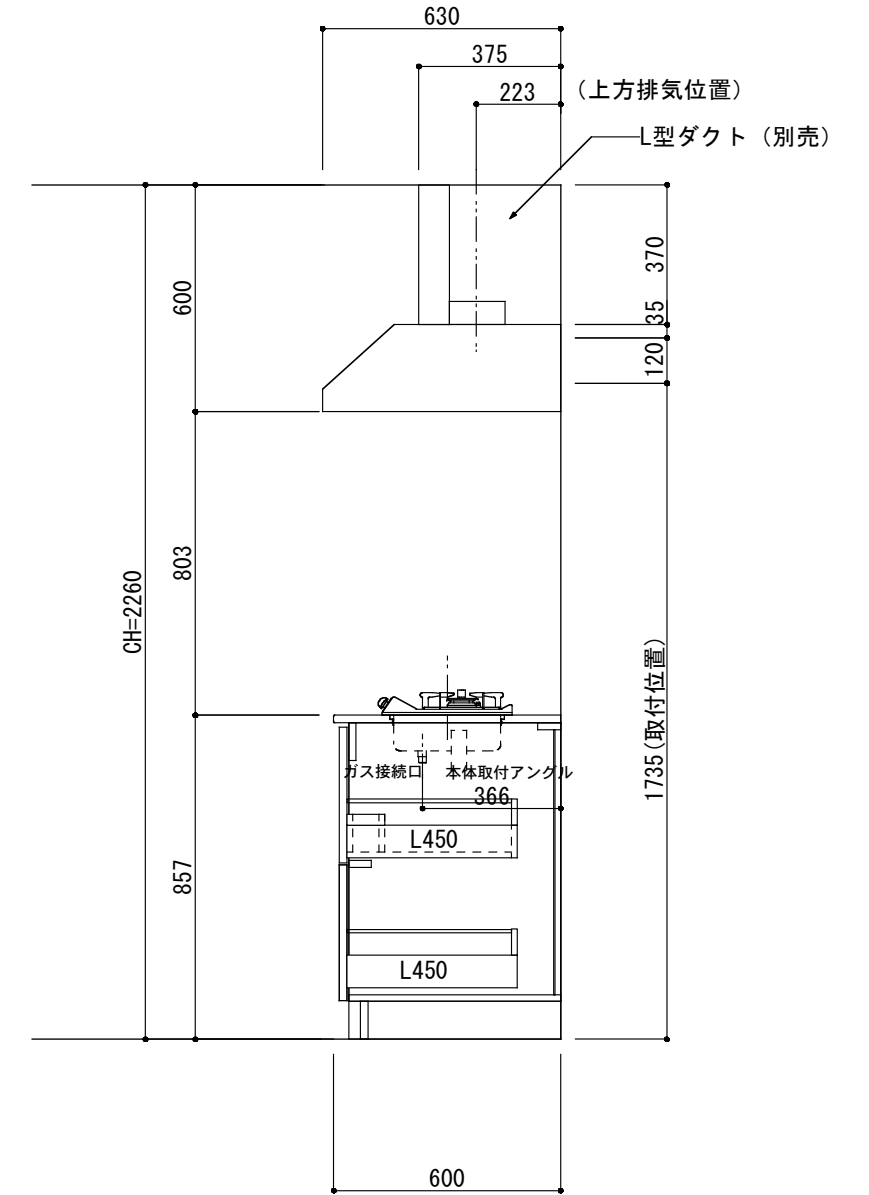

<カウンター開口図>

① ベースユニット	W=900 カウンター：天然石 包丁差し付き
② 吊り戸棚	フード側、底板不燃仕上げ 耐震ラッチ付き
③ 化粧パネル	扉と同材
④ 水栓	シングルレバー混合水栓
⑤ 調理機器	1口ビルトインコンロ DC1003SA ハーマン
⑥ レンジフード	W600 シロッコファン(白)(100V) XFL-60SI

※排気ダクトが後方、横方向抜きの場合はL型ダクトが必要です。(別売品)

ボックス2箱

※ (L/R) : シンクの位置が向かって左側がL、向かって右側はR 図面はR仕様

Living box 株式会社 リビングボックス	訂	1		4		MIO KITCHEN	パレットシリーズ	MO609S1G L/R-T-P□□	DATE	2014.11.21
	正	2		5		W900・D600	天然石カウンター	1口ガスコンロ	SCALE	1 : 20
		3		6				キッチン設備図面	NO	P-09