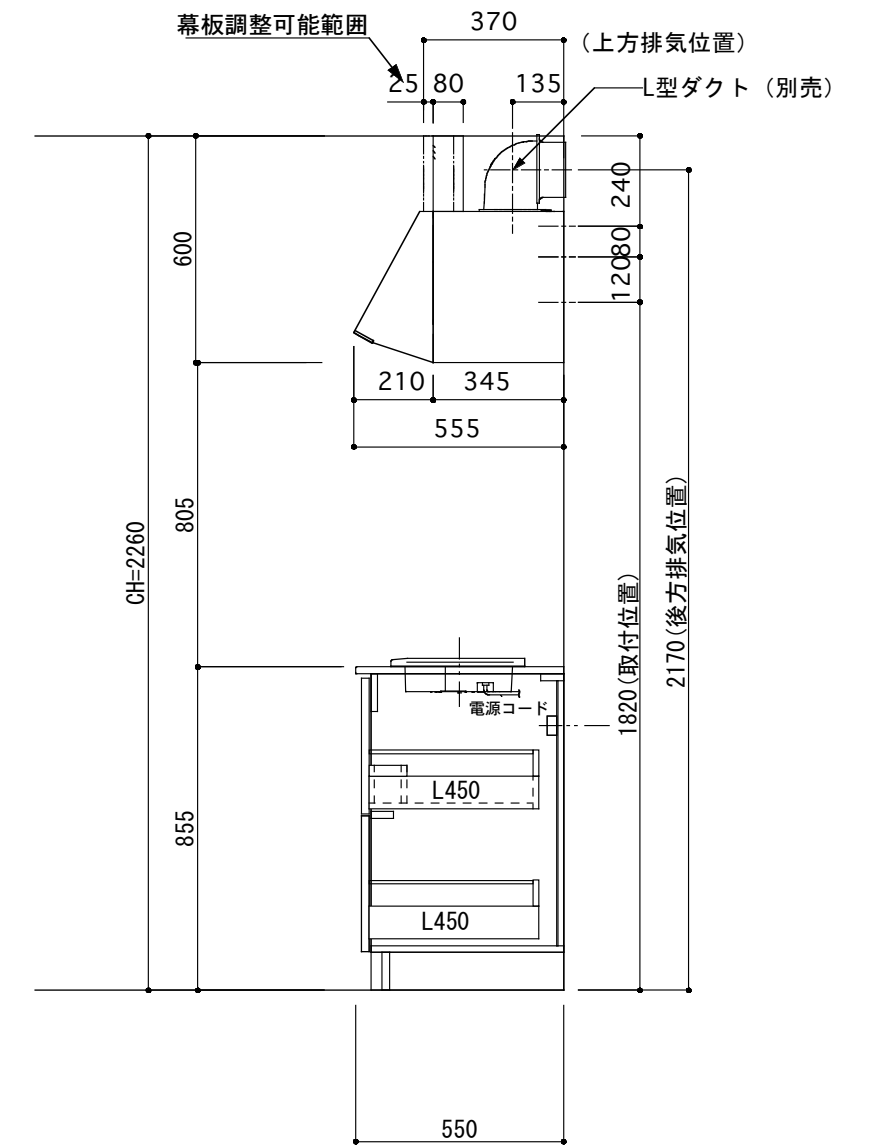

① ベースユニット	W=1200 カウンター：人工大理石 包丁差し付き
② 吊り戸棚	フード側、底板不燃仕上げ 耐震ラッチ付き
③ 化粧パネル	扉と同材
④ 水栓	シングルレバー混合水栓
⑤ 調理機器	1口IHクッキングヒーター EC-711I(100V) ヒーテック
⑥ レンジフード	W600 シロッコファン (100V) BDR-3HM-601W 富士工業

ボックス2箱

※ (L/R) : シンクの位置が向かって左側がL、向かって右側はR 図面はR仕様

Living box 株式会社 リビングボックス	訂	1		4		MIO KITCHEN	パレットシリーズ	MO512S1E L/R-D-P□□	DATE	2014.11.21
	正	2		5					SCALE	1:20
		3		6		W1200・D550	人工大理石カウンター	1口IHヒーター	キッチン設備図面	NO