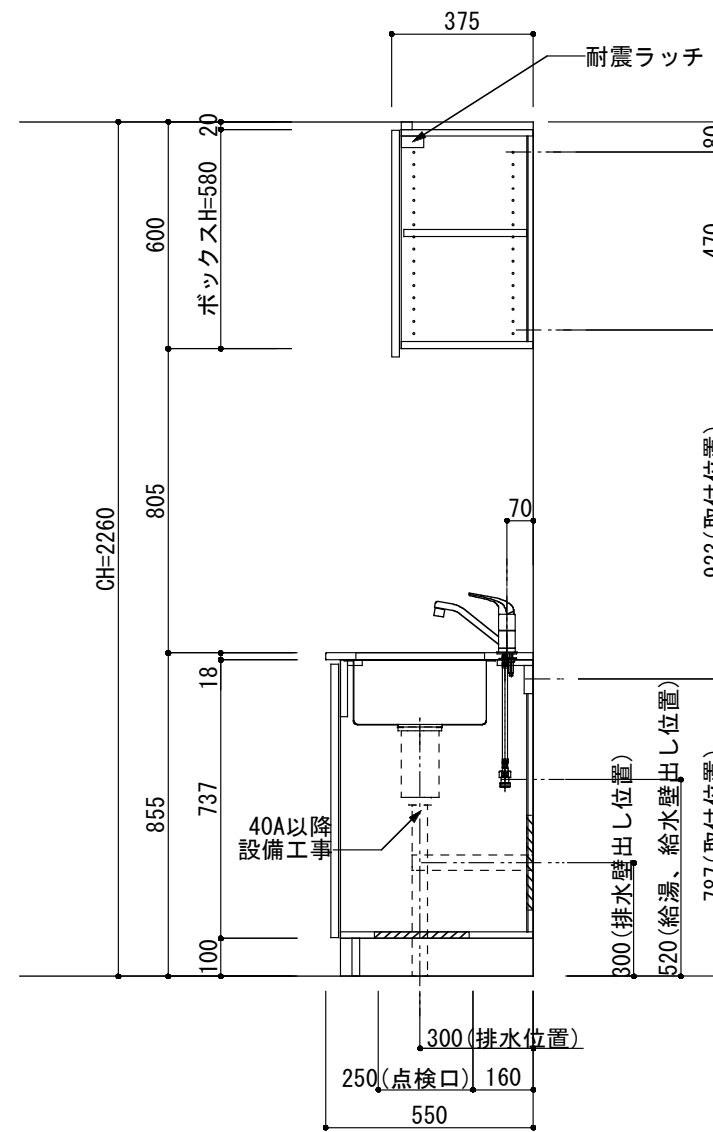

① ベースユニット	W=1200 カウンター：人工大理石 包丁差し付き
② 吊り戸棚	フード側、底板不燃仕上げ 耐震ラッチ付き
③ 化粧パネル	扉と同材
④ 水栓	シングルレバー混合水栓
⑤ 調理機器	1口IHクッキングヒーター EC-711I(100V) ヒーテック
⑥ レンジフード	W600 シロッコファン (100V) BDR-3HM-601W 富士工業

ボックス2箱

※ (L/R) : シンクの位置が向かって左側がL、向かって右側はR 図面はR仕様

Living box 株式会社 リビングボックス	訂	1		4		MIO KITCHEN	パレットシリーズ	MO512S1E L/R-D-P□□	DATE	2014.11.21
	正	2		5					SCALE	1:20
		3		6		W1200・D550	人工大理石カウンター	1口IHヒーター	キッチン設備図面	NO