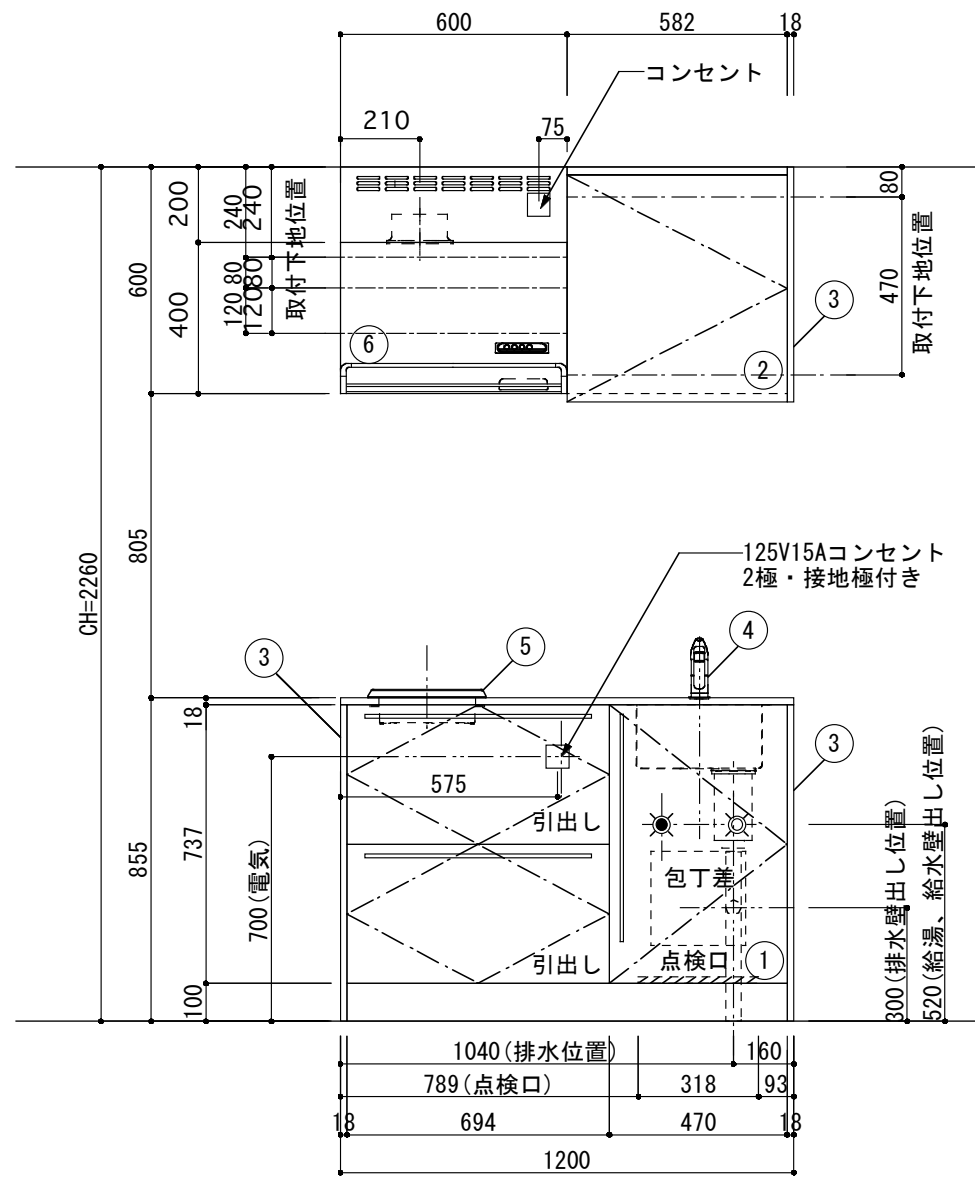

① ベースユニット	W=1200 カウンター：人工大理石 包丁差し付き
② 吊り戸棚	フード側、底板不燃仕上げ 耐震ラッチ付き
③ 化粧パネル	扉と同材
④ 水栓	シングルレバー混合水栓
⑤ 調理機器	1口IHクッキングヒーター EC-711I(100V) ヒーテック
⑥ レンジフード	W600 シロッコファン (100V) BDR-3HM-601W 富士工業

ボックス2箱

※ (L/R) : シンクの位置が向かって左側がL、向かって右側はR 図面はR仕様

Living box 株式会社 リビングボックス	訂	1		4		MIO KITCHEN	パレットシリーズ	MO512S1E L/R-D-P□□	DATE	2014.11.21
	正	2		5					SCALE	1:20
		3		6		W1200・D550	人工大理石カウンター	1口IHヒーター	キッチン設備図面	NO