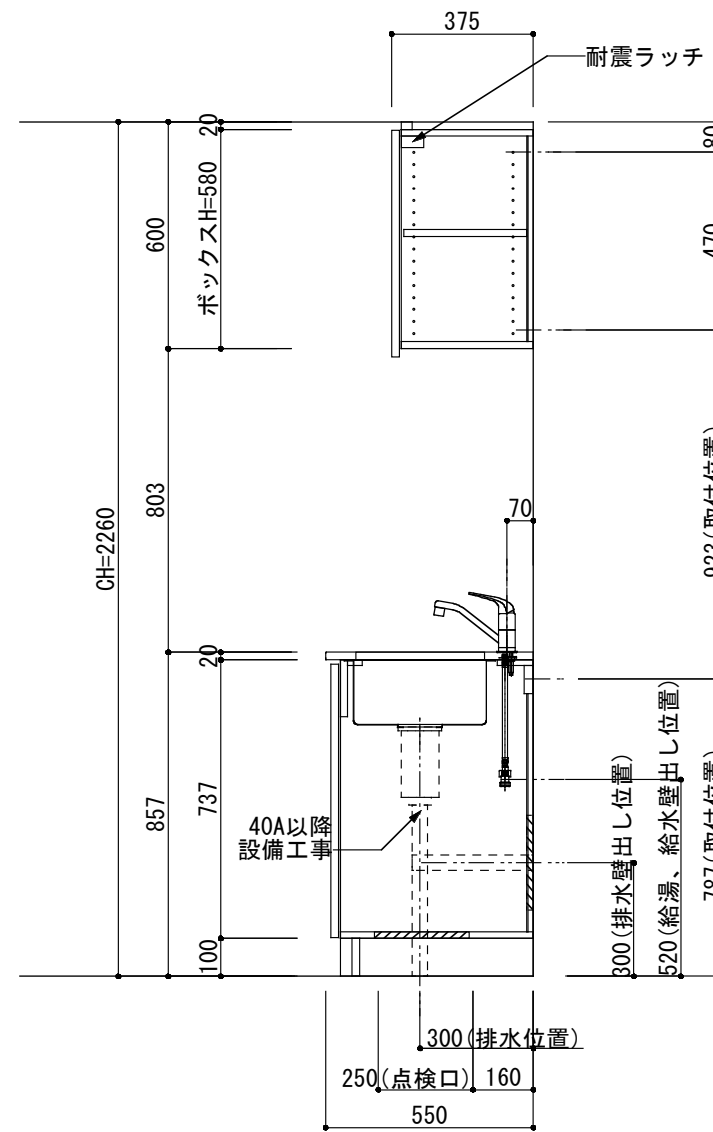

① ベースユニット	W=1200 カウンター：天然石 包丁差し付き
② 吊り戸棚	フード側、底板不燃仕上げ 耐震ラッチ付き
③ 化粧パネル	扉と同材
④ 水栓	シングルレバー混合水栓
⑤ 調理機器	1口IHクッキングヒーター EC-711I(100V) ヒーテック
⑥ レンジフード	W600 シロッコファン (100V) BDR-3HM-601W 富士工業

※排気ダクトが後方、横方向抜きの場合はL型ダクトが必要です。(別売品)

ボックス2箱

※ (L/R) : シンクの位置が向かって左側がL、向かって右側はR 図面はR仕様

Living box 株式会社 リビングボックス	訂	1		4		MIO KITCHEN	パレットシリーズ	MO512S1E L/R-T-P□□	DATE	2014.11.21
	正	2		5					SCALE	1:20
		3		6		W1200・D550	天然石カウンター	1口IHヒーター	キッチン設備図面	NO