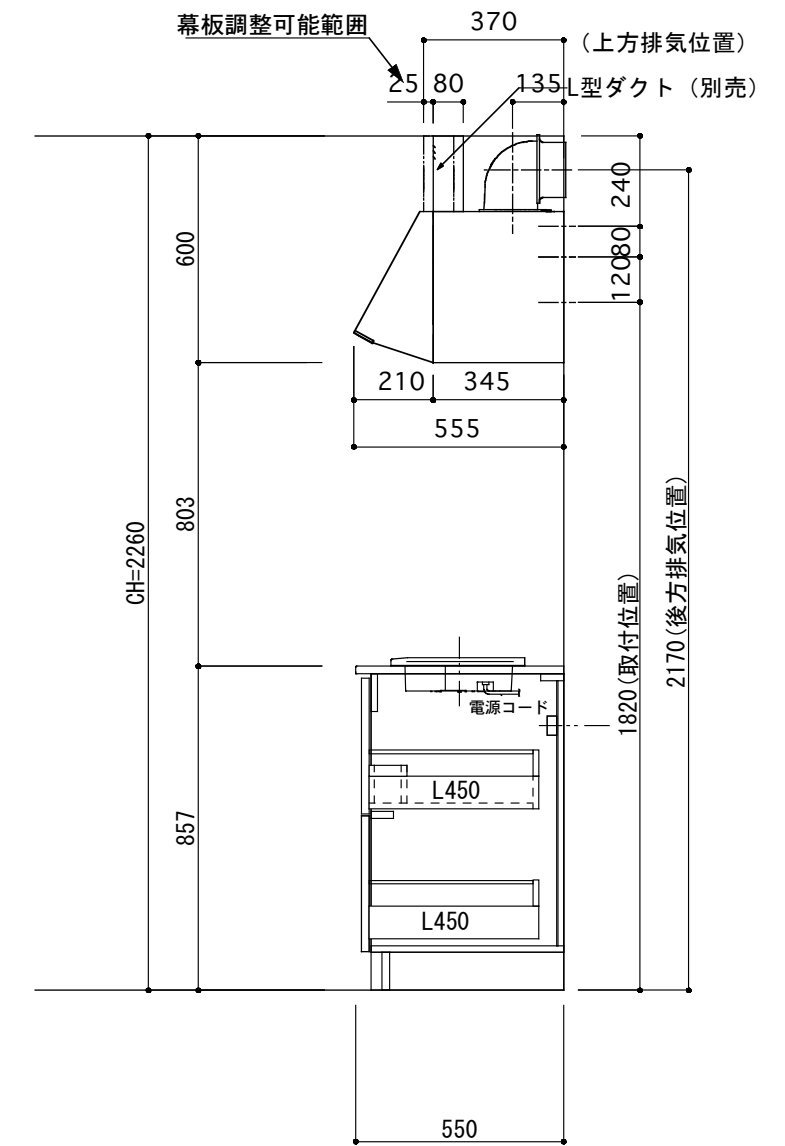

① ベースユニット	W=1200 カウンター：天然石 包丁差し付き
② 吊り戸棚	フード側、底板不燃仕上げ 耐震ラッチ付き
③ 化粧パネル	扉と同材
④ 水栓	シングルレバー混合水栓
⑤ 調理機器	1口IHクッキングヒーター EC-711I(100V) ヒーテック
⑥ レンジフード	W600 シロッコファン (100V) BDR-3HM-601W 富士工業

※排気ダクトが後方、横方向抜きの場合はL型ダクトが必要です。(別売品)

ボックス2箱

※ (L/R) : シンクの位置が向かって左側がL、向かって右側はR 図面はR仕様

Living box 株式会社 リビングボックス	訂	1		4		MIO KITCHEN	パレットシリーズ	MO512S1E L/R-T-P□□	DATE	2014.11.21
	正	2		5					SCALE	1:20
		3		6		W1200・D550	天然石カウンター	1口IHヒーター	キッチン設備図面	NO