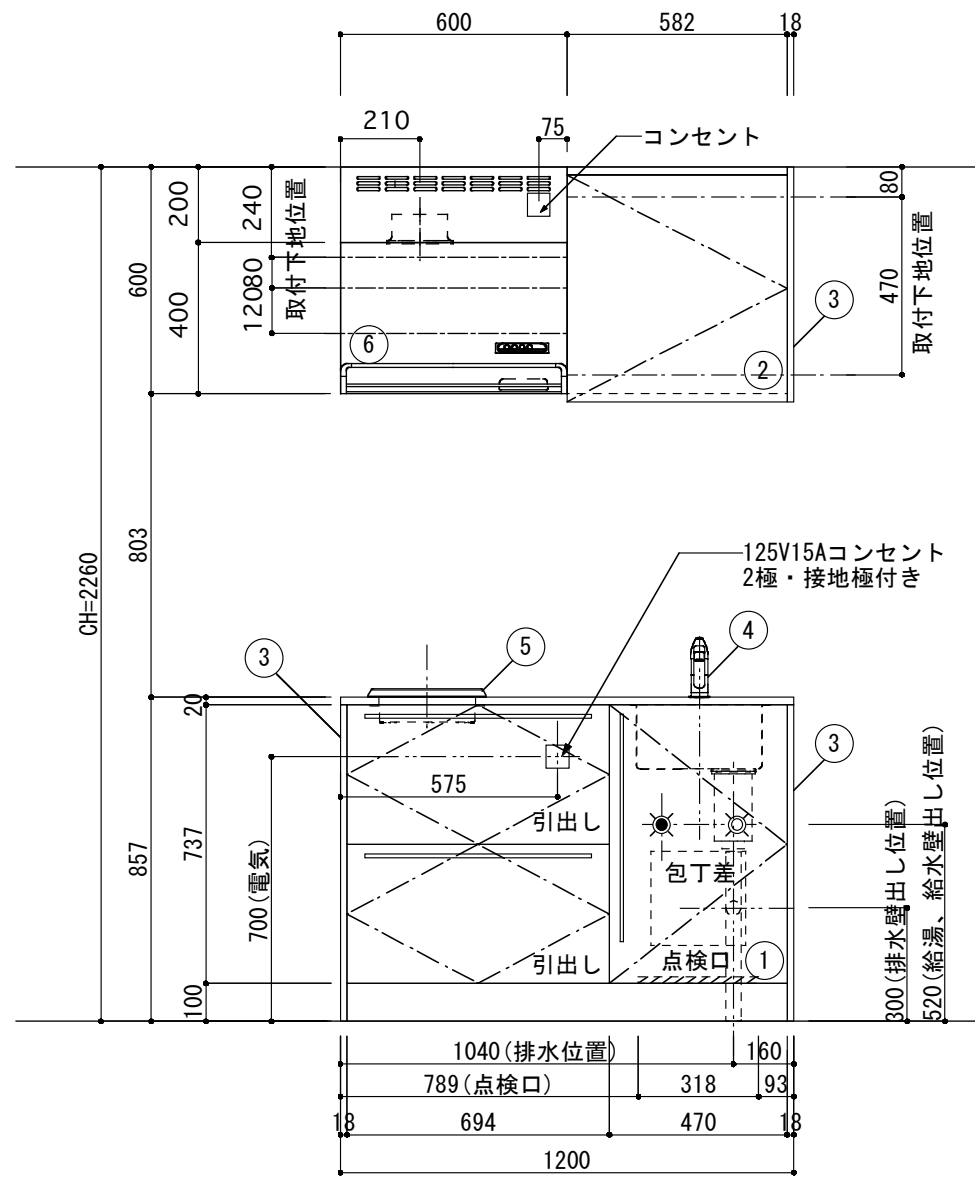

① ベースユニット	W=1200 カウンター：天然石 包丁差し付き
② 吊り戸棚	フード側、底板不燃仕上げ 耐震ラッチ付き
③ 化粧パネル	扉と同材
④ 水栓	シングルレバー混合水栓
⑤ 調理機器	1口IHクッキングヒーター EC-711I(100V) ヒーテック
⑥ レンジフード	W600 シロッコファン (100V) BDR-3HM-601W 富士工業

※排気ダクトが後方、横方向抜きの場合はL型ダクトが必要です。(別売品)

ボックス2箱

※ (L/R) : シンクの位置が向かって左側がL、向かって右側はR 図面はR仕様

Living box 株式会社 リビングボックス	訂	1		4		MIO KITCHEN	パレットシリーズ	MO512S1E L/R-T-P□□	DATE	2014.11.21
	正	2		5					SCALE	1:20
		3		6		W1200・D550	天然石カウンター	1口IHヒーター	キッチン設備図面	NO