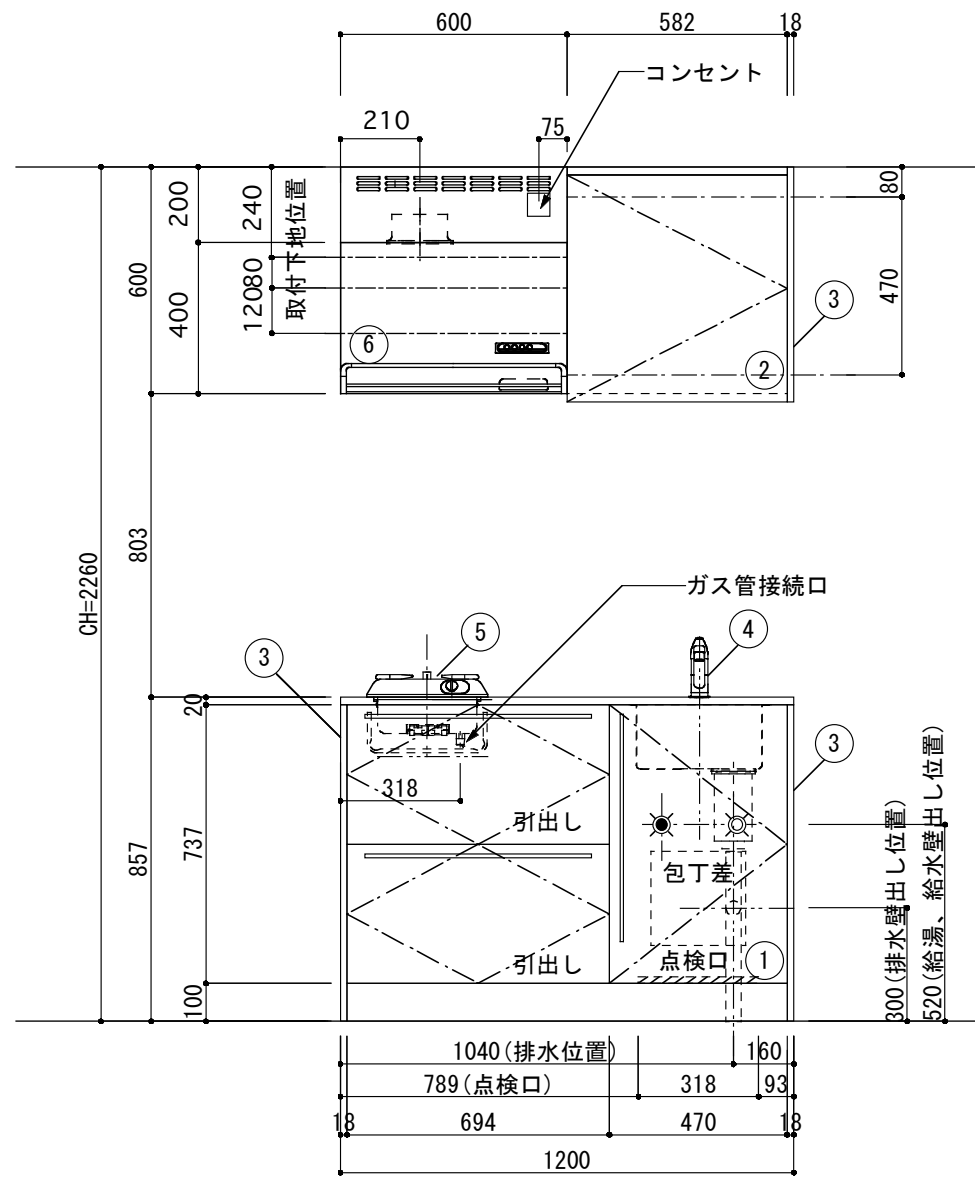

<カウンター開口図>

① ベースユニット	W=1200 カウンター：天然石 包丁差し付き
② 吊り戸棚	フード側、底板不燃仕上げ 耐震ラッチ付き
③ 化粧パネル	扉と同材
④ 水栓	シングルレバー混合水栓
⑤ 調理機器	1口ビルトインコンロ DC1003SA ハーマン
⑥ レンジフード	W600 シロッコファン (100V) BDR-3HM-601W 富士工業

ボックス2箱

※ (L/R) : シンクの位置が向かって左側がL、向かって右側はR 図面はR仕様

Living box 株式会社 リビングボックス	訂	1		4		MIO KITCHEN	パレットシリーズ	MO512S1G	L/R-D-P□□	DATE	2014.11.21
	正	2		5		W1200・D550	天然石カウンター	1口ガスコンロ	キッチン設備図面	SCALE	1 : 20
		3		6						NO	P-05