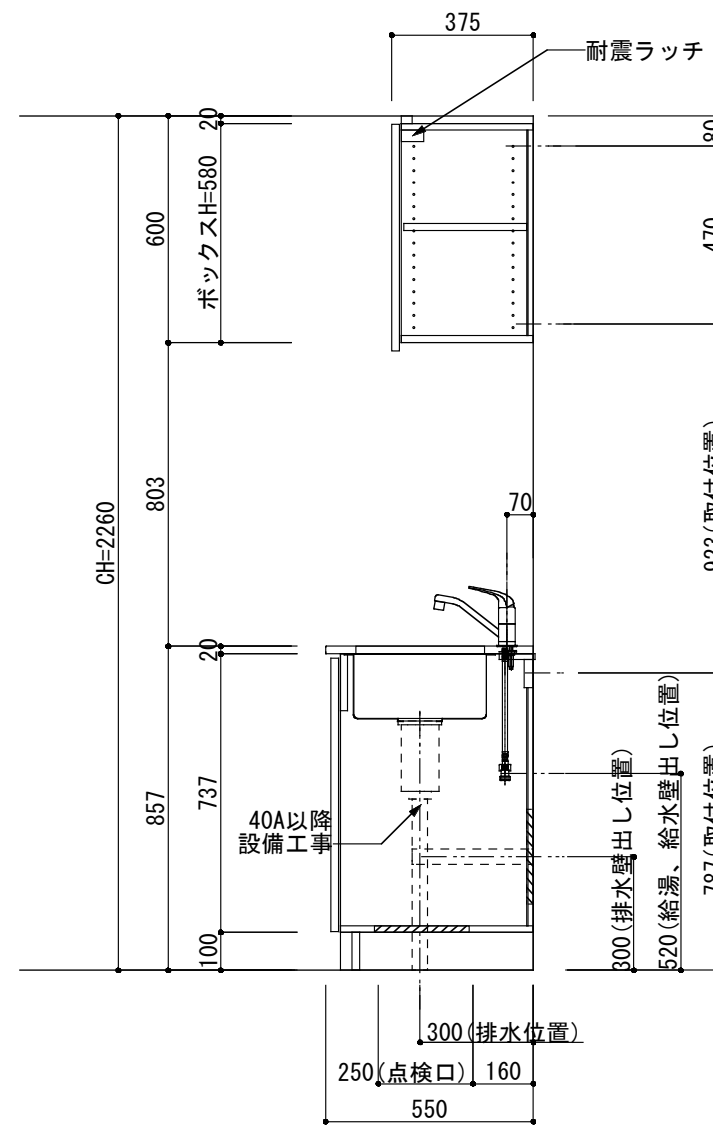

<カウンター開口図>

① ベースユニット	W=1200 カウンター：天然石 包丁差し付き
② 吊り戸棚	フード側、底板不燃仕上げ 耐震ラッチ付き
③ 化粧パネル	扉と同材
④ 水栓	シングルレバー混合水栓
⑤ 調理機器	1口ビルトインコンロ DC1003SA ハーマン
⑥ レンジフード	W600 シロッコファン (100V) BDR-3HM-601W 富士工業

ボックス2箱

※ (L/R) : シンクの位置が向かって左側がL、向かって右側はR 図面はR仕様

Living box 株式会社 リビングボックス	訂	1		4		MIO KITCHEN	パレットシリーズ	MO512S1G	L/R-D-P□□	DATE	2014.11.21
	正	2		5		W1200・D550	天然石カウンター	1口ガスコンロ	キッチン設備図面	SCALE	1 : 20
		3		6						NO	P-05