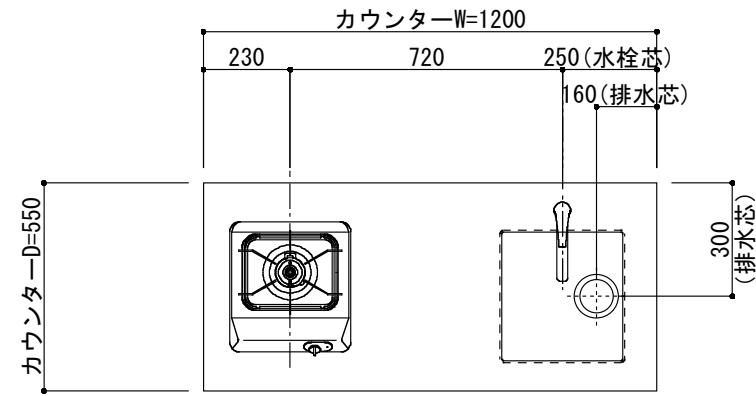

<カウンター開口図>

① ベースユニット	W=1200 カウンター：天然石 包丁差し付き
② 吊り戸棚	フード側、底板不燃仕上げ 耐震ラッチ付き
③ 化粧パネル	扉と同材
④ 水栓	シングルレバー混合水栓
⑤ 調理機器	1口ビルトインコンロ DC1003SA ハーマン
⑥ レンジフード	W600 シロッコファン (100V) BDR-3HM-601W 富士工業

ボックス2箱

※ (L/R) : シンクの位置が向かって左側がL、向かって右側はR 図面はR仕様

Living box 株式会社 リビングボックス	訂	1		4		MIO KITCHEN	パレットシリーズ	MO512S1G	L/R-D-P□□	DATE	2014.11.21
	正	2		5		W1200・D550	天然石カウンター	1口ガスコンロ	キッチン設備図面	SCALE	1 : 20
		3		6						NO	P-05