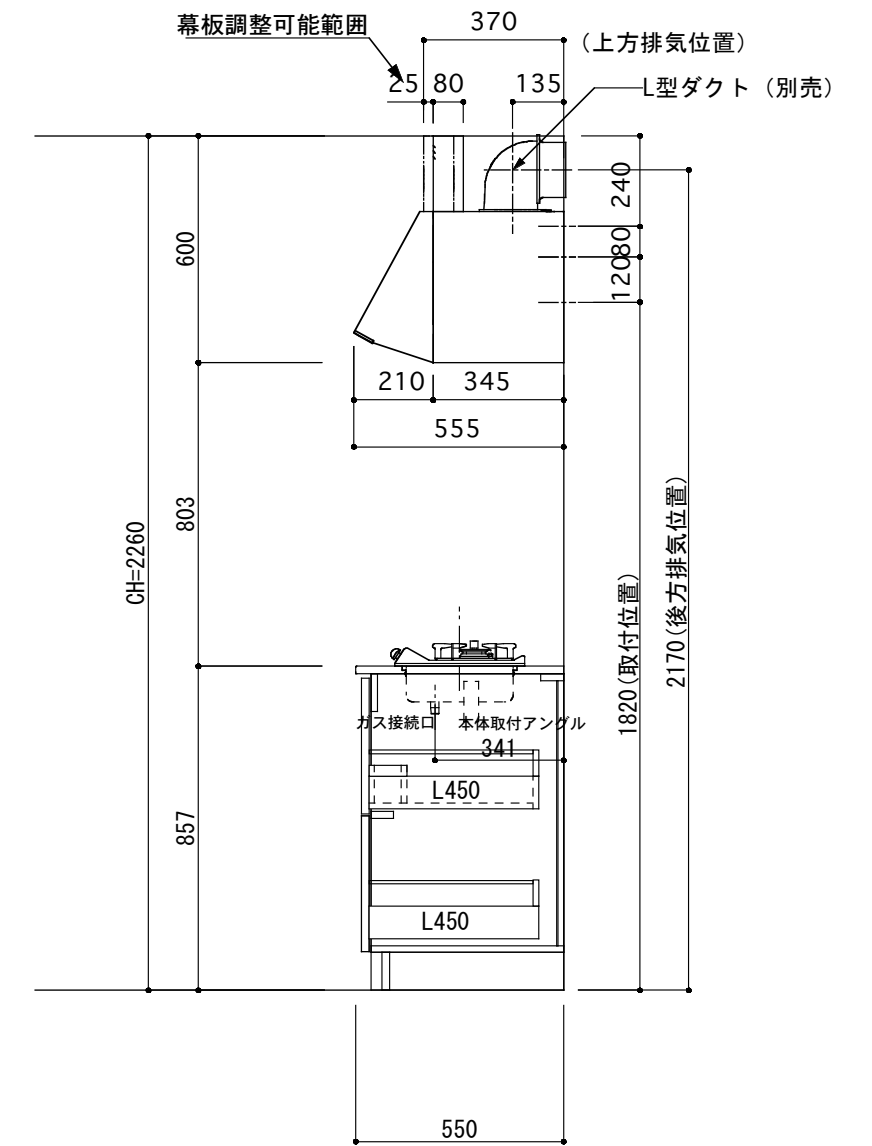

<カウンター開口図>

① ベースユニット	W=1200 カウンター：天然石 包丁差し付き
② 吊り戸棚	フード側、底板不燃仕上げ 耐震ラッチ付き
③ 化粧パネル	扉と同材
④ 水栓	シングルレバー混合水栓
⑤ 調理機器	1口ビルトインコンロ DC1003SA ハーマン
⑥ レンジフード	W600 シロッコファン (100V) BDR-3HM-601W 富士工業

ボックス2箱

※ (L/R) : シンクの位置が向かって左側がL、向かって右側はR 図面はR仕様

Living box 株式会社 リビングボックス	訂	1		4		MIO KITCHEN	パレットシリーズ	MO512S1G	L/R-D-P□□	DATE	2014.11.21
	正	2		5		W1200・D550	天然石カウンター	1口ガスコンロ	キッチン設備図面	SCALE	1 : 20
		3		6						NO	P-05