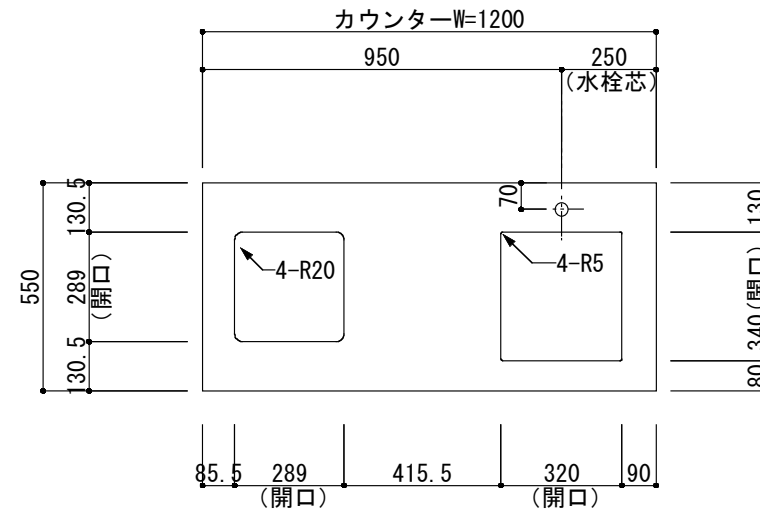

<カウンター開口図>

① ベースユニット	W=1200 カウンター：天然石 包丁差し付き
② 吊り戸棚	フード側、底板不燃仕上げ 耐震ラッチ付き
③ 化粧パネル	扉と同材
④ 水栓	シングルレバー混合水栓
⑤ 調理機器	1口ビルトインコンロ DC1003SA ハーマン
⑥ レンジフード	W600 シロッコファン (100V) BDR-3HM-601W 富士工業

ボックス2箱

※ (L/R) : シンクの位置が向かって左側がL、向かって右側はR 図面はR仕様