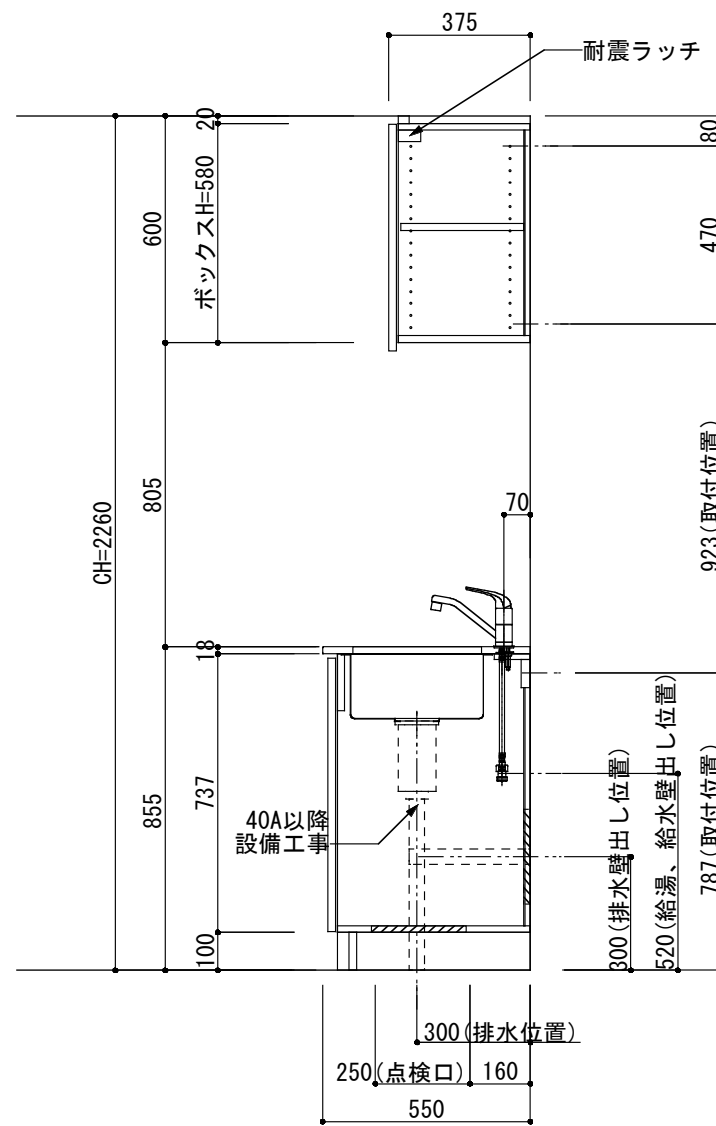

<カウンター開口図>

① ベースユニット	W=900 カウンター：人工大理石 包丁差し付き
② 吊り戸棚	フード側、底板不燃仕上げ 耐震ラッチ付き
③ 化粧パネル	扉と同材
④ 水栓	シングルレバー混合水栓
⑤ 調理機器	1口ビルトインコンロ DC1003SA ハーマン
⑥ レンジフード	W600 シロッコファン (100V) BDR-3HM-601W 富士工業

ボックス2箱

※ (L/R) : シンクの位置が向かって左側がL、向かって右側はR 図面はR仕様

Living box 株式会社 リビングボックス	訂	1		4		MIO KITCHEN パレットシリーズ MO509S1G L/R-D-P□□	DATE	2014.11.21
	正	2		5			SCALE	1:20
		3		6			W900・D550 人工大理石カウンター 1口ガスコンロ キッチン設備図面	NO