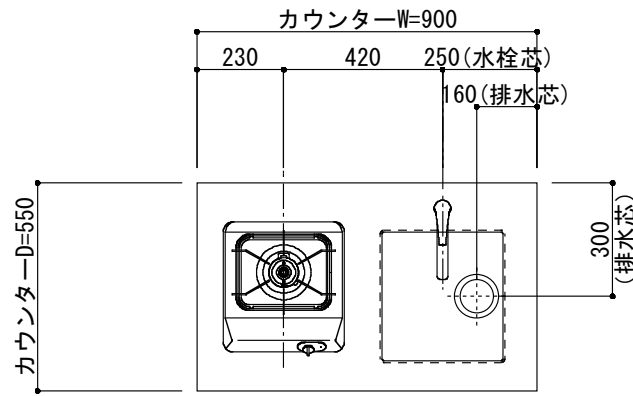

<カウンター開口図>

① ベースユニット	W=900 カウンター：人工大理石 包丁差し付き
② 吊り戸棚	フード側、底板不燃仕上げ 耐震ラッチ付き
③ 化粧パネル	扉と同材
④ 水栓	シングルレバー混合水栓
⑤ 調理機器	1口ビルトインコンロ DC1003SA ハーマン
⑥ レンジフード	W600 シロッコファン (100V) BDR-3HM-601W 富士工業

ボックス2箱

※ (L/R) : シンクの位置が向かって左側がL、向かって右側はR 図面はR仕様

Living box 株式会社 リビングボックス	訂	1		4		MIO KITCHEN パレットシリーズ MO509S1G L/R-D-P□□	DATE	2014.11.21
	正	2		5			SCALE	1:20
		3		6			W900・D550 人工大理石カウンター 1口ガスコンロ キッチン設備図面	NO