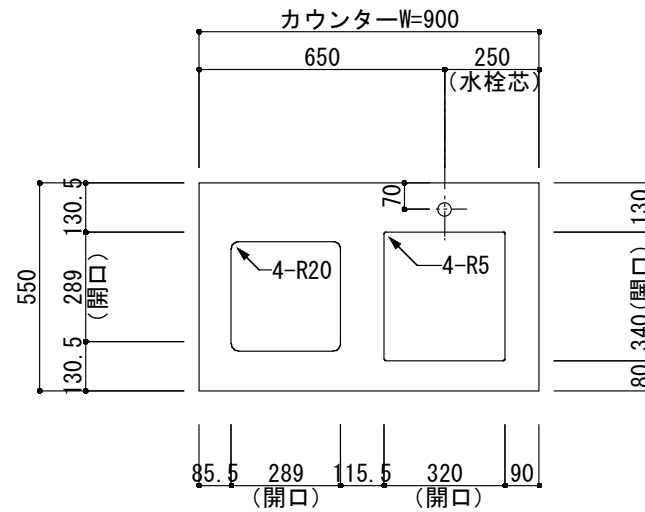

<カウンター開口図>

① ベースユニット	W=900 カウンター：人工大理石 包丁差し付き
② 吊り戸棚	フード側、底板不燃仕上げ 耐震ラッチ付き
③ 化粧パネル	扉と同材
④ 水栓	シングルレバー混合水栓
⑤ 調理機器	1口ビルトインコンロ DC1003SA ハーマン
⑥ レンジフード	W600 シロッコファン (100V) BDR-3HM-601W 富士工業

ボックス2箱

※ (L/R) : シンクの位置が向かって左側がL、向かって右側はR 図面はR仕様

Living box 株式会社 リビングボックス	訂	1		4		MIO KITCHEN パレットシリーズ MO509S1G L/R-D-P□□	DATE	2014.11.21
	正	2		5			SCALE	1:20
		3		6			W900・D550 人工大理石カウンター 1口ガスコンロ キッチン設備図面	NO