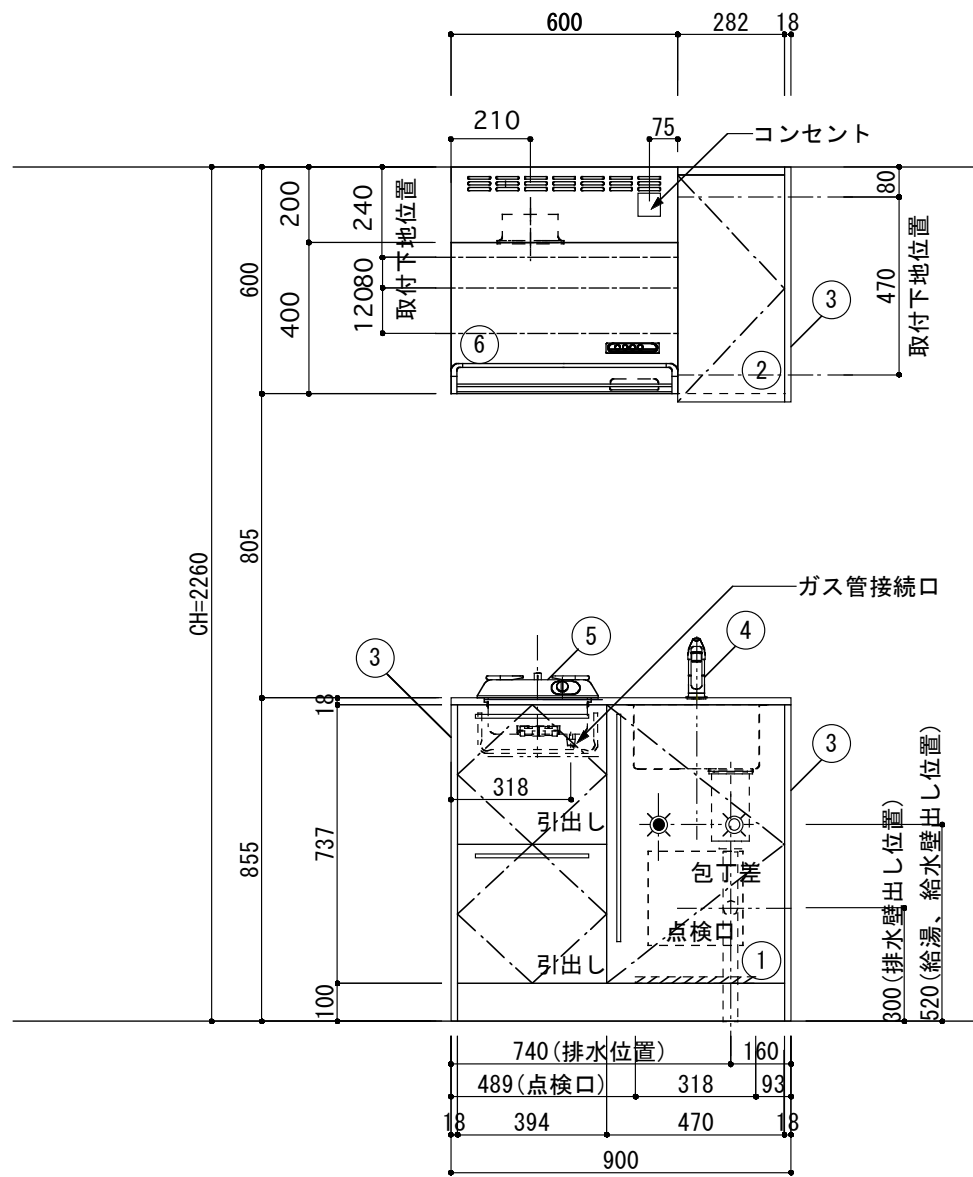

<カウンター開口図>

① ベースユニット	W=900 カウンター：人工大理石 包丁差し付き
② 吊り戸棚	フード側、底板不燃仕上げ 耐震ラッチ付き
③ 化粧パネル	扉と同材
④ 水栓	シングルレバー混合水栓
⑤ 調理機器	1口ビルトインコンロ DC1003SA ハーマン
⑥ レンジフード	W600 シロッコファン (100V) BDR-3HM-601W 富士工業

ボックス2箱

※ (L/R) : シンクの位置が向かって左側がL、向かって右側はR 図面はR仕様

Living box 株式会社 リビングボックス	訂	1		4		MIO KITCHEN パレットシリーズ MO509S1G L/R-D-P□□	DATE	2014.11.21
	正	2		5			SCALE	1:20
		3		6			W900・D550 人工大理石カウンター 1口ガスコンロ キッチン設備図面	NO