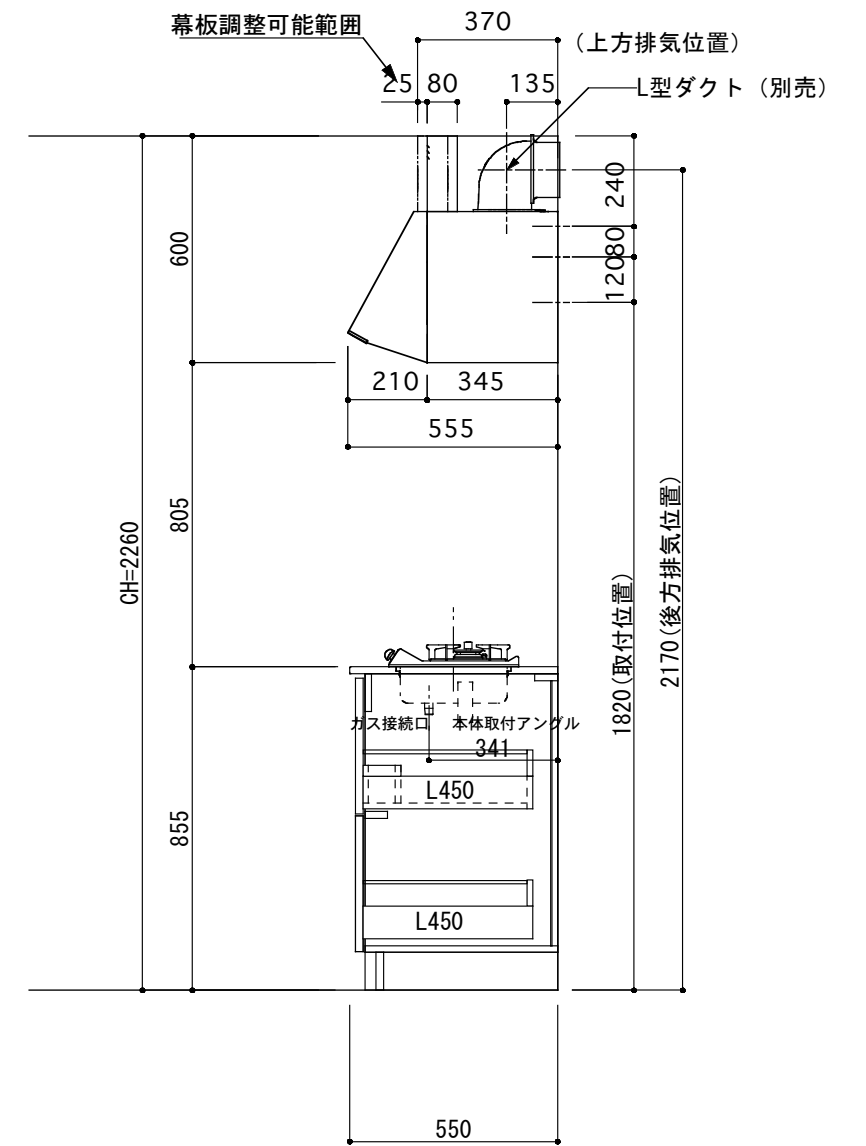

<カウンター開口図>

① ベースユニット	W=900 カウンター：人工大理石 包丁差し付き
② 吊り戸棚	フード側、底板不燃仕上げ 耐震ラッチ付き
③ 化粧パネル	扉と同材
④ 水栓	シングルレバー混合水栓
⑤ 調理機器	1口ビルトインコンロ DC1003SA ハーマン
⑥ レンジフード	W600 シロッコファン (100V) BDR-3HM-601W 富士工業

ボックス2箱

※ (L/R) : シンクの位置が向かって左側がL、向かって右側はR 図面はR仕様

Living box 株式会社 リビングボックス	訂	1		4		MIO KITCHEN パレットシリーズ MO509S1G L/R-D-P□□	DATE	2014.11.21
	正	2		5			SCALE	1:20
		3		6			W900・D550 人工大理石カウンター 1口ガスコンロ キッチン設備図面	NO