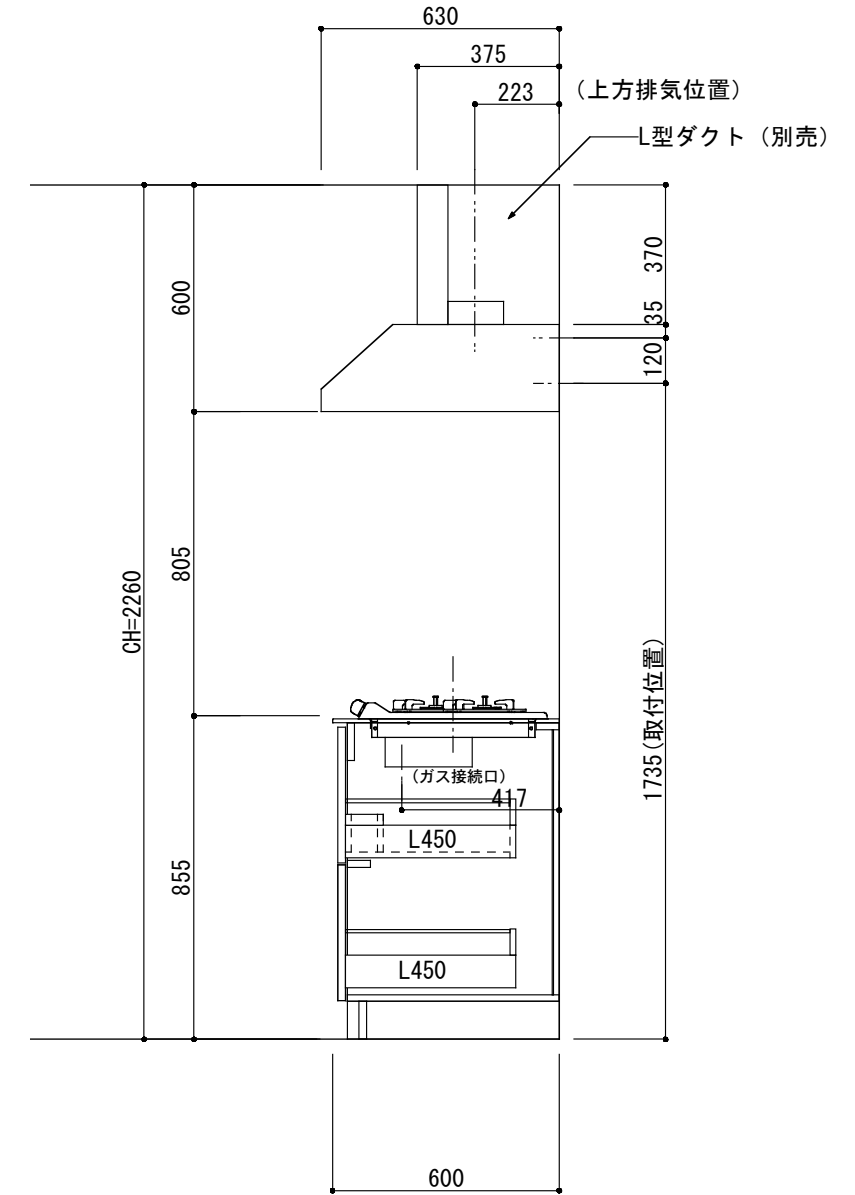

<カウンター開口図>

① ベースユニット	W=1800 カウンター：人工大理石 包丁差し付き
② 吊り戸棚	フード側、底板不燃仕上げ 耐震ラッチ付き
②' 吊り戸棚	耐震ラッチ付き
③ 化粧パネル	扉と同材
④ 水栓	シングルレバー混合水栓
⑤ 調理機器	2口ビルトインコンロ PKD-K21E パロマ
⑥ レンジフード	W600 シロッコファン(白) (100V) XFL-60SI

※排気ダクトが後方、横方向抜きの場合はL型ダクトが必要です。(別売)

ボックス2箱

※ (L/R) : シンクの位置が向かって左側がL、向かって右側はR 図面はR仕様

Living box 株式会社 リビングボックス	訂	1		4		MIO KITCHEN レグノシリーズ MO618M2G L/R-D-L□□	DATE	2014.11.21
	正	2		5			SCALE	1 : 20
		3		6		W1800・D600 人工大理石カウンター 2口ガスコンロ キッチン設備図面	NO	L-47