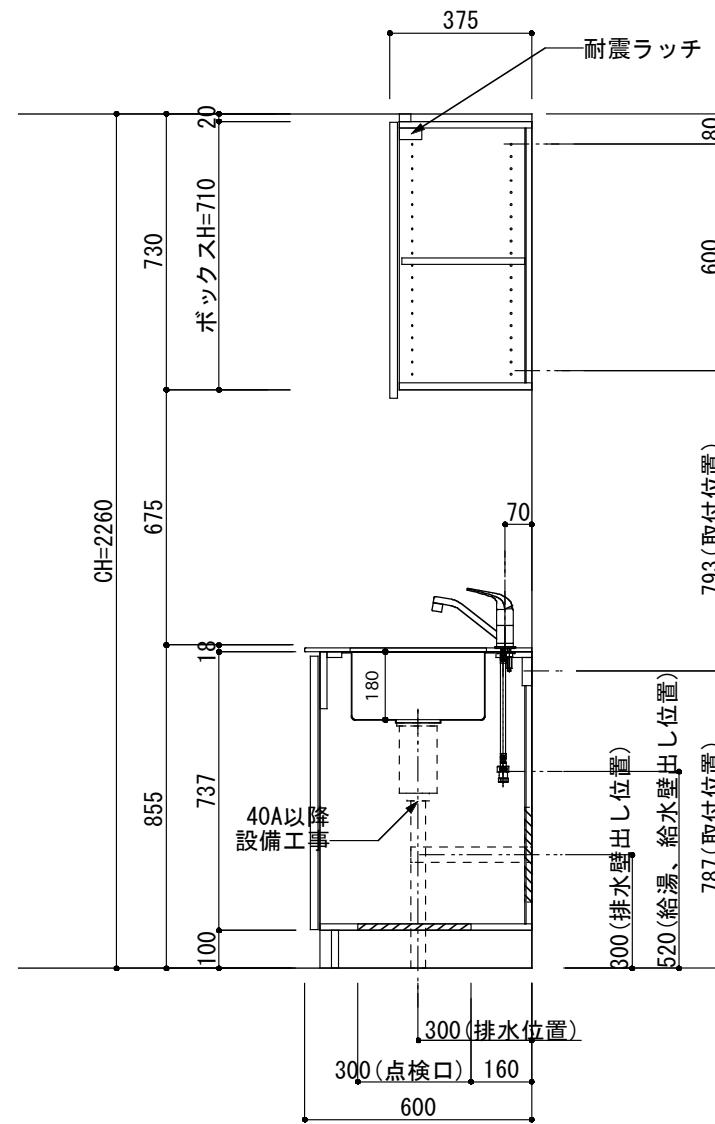

<カウンター開口図>

① ベースユニット	W=1800 カウンター：人工大理石 包丁差し付き
② 吊り戸棚	フード側、底板不燃仕上げ 耐震ラッチ付き
②' 吊り戸棚	耐震ラッチ付き
③ 化粧パネル	扉と同材
④ 水栓	シングルレバー混合水栓
⑤ 調理機器	2口ビルトインコンロ PKD-K21E パロマ
⑥ レンジフード	W600 シロッコファン(白) (100V) XFL-60SI

※排気ダクトが後方、横方向抜きの場合はL型ダクトが必要です。(別売)

ボックス2箱

※ (L/R) : シンクの位置が向かって左側がL、向かって右側はR 図面はR仕様

Living box 株式会社 リビングボックス	訂	1		4		MIO KITCHEN レグノシリーズ MO618M2G L/R-D-L□□	DATE	2014.11.21
	正	2		5			SCALE	1 : 20
		3		6		W1800・D600 人工大理石カウンター 2口ガスコンロ キッチン設備図面	NO	L-47