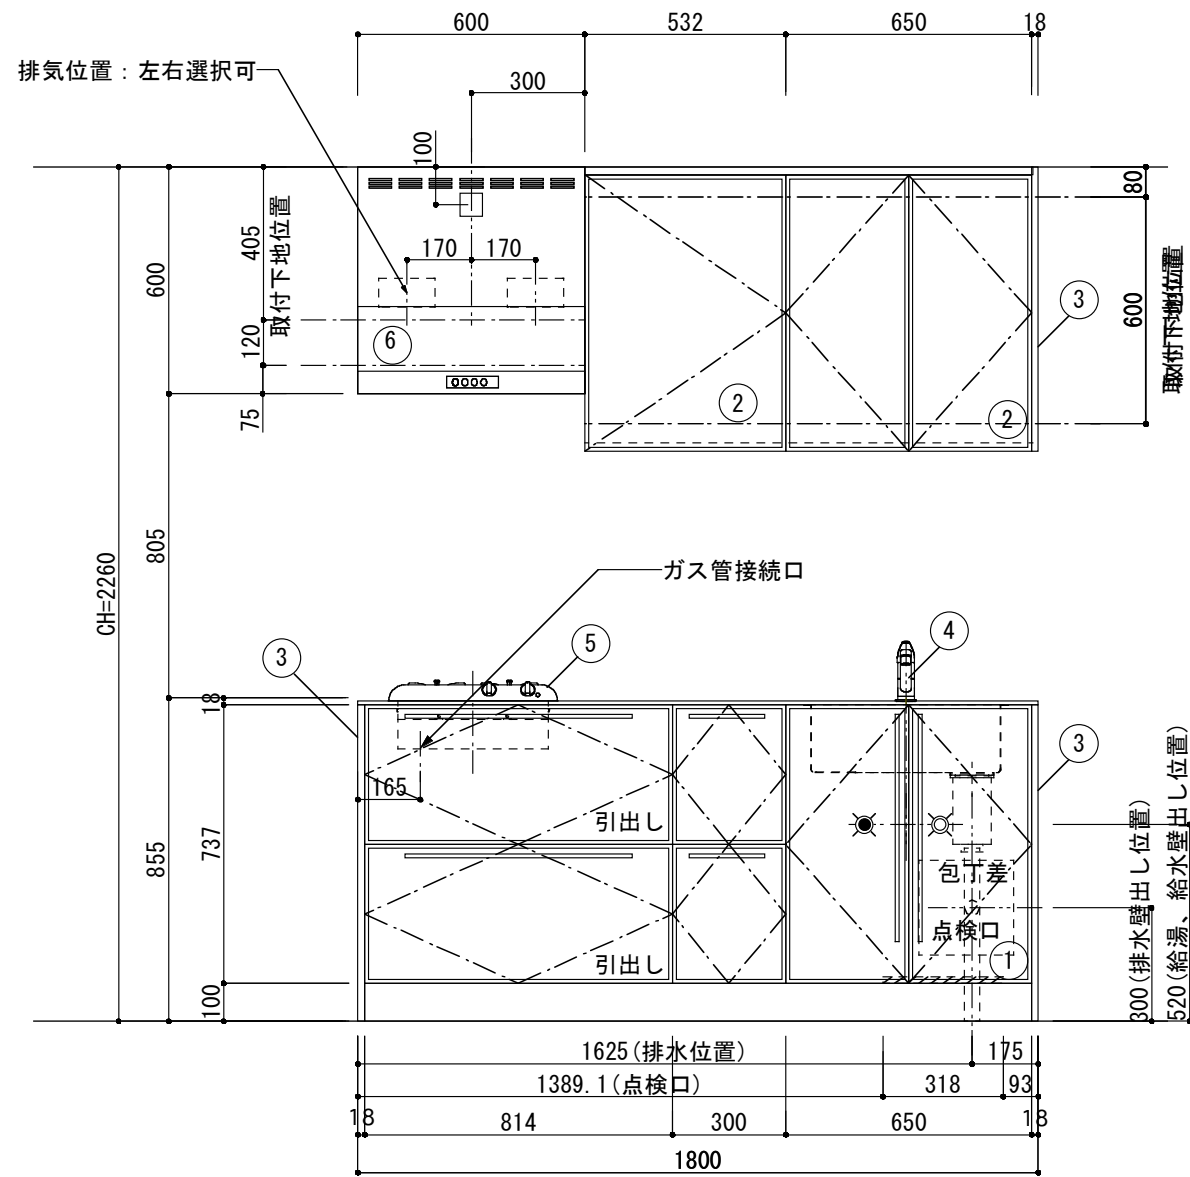

<カウンター開口図>

① ベースユニット	W=1800 カウンター：人工大理石 包丁差し付き
② 吊り戸棚	フード側、底板不燃仕上げ 耐震ラッチ付き
②' 吊り戸棚	耐震ラッチ付き
③ 化粧パネル	扉と同材
④ 水栓	シングルレバー混合水栓
⑤ 調理機器	2口ビルトインコンロ PKD-K21E パロマ
⑥ レンジフード	W600 シロッコファン(白) (100V) XFL-60SI

※排気ダクトが後方、横方向抜きの場合はL型ダクトが必要です。(別売)

ボックス2箱

※ (L/R) : シンクの位置が向かって左側がL、向かって右側はR 図面はR仕様

Living box 株式会社 リビングボックス	訂	1		4		MIO KITCHEN レグノシリーズ MO618M2G L/R-D-L□□	DATE	2014.11.21
	正	2		5			SCALE	1 : 20
		3		6		W1800・D600 人工大理石カウンター 2口ガスコンロ キッチン設備図面	NO	L-47