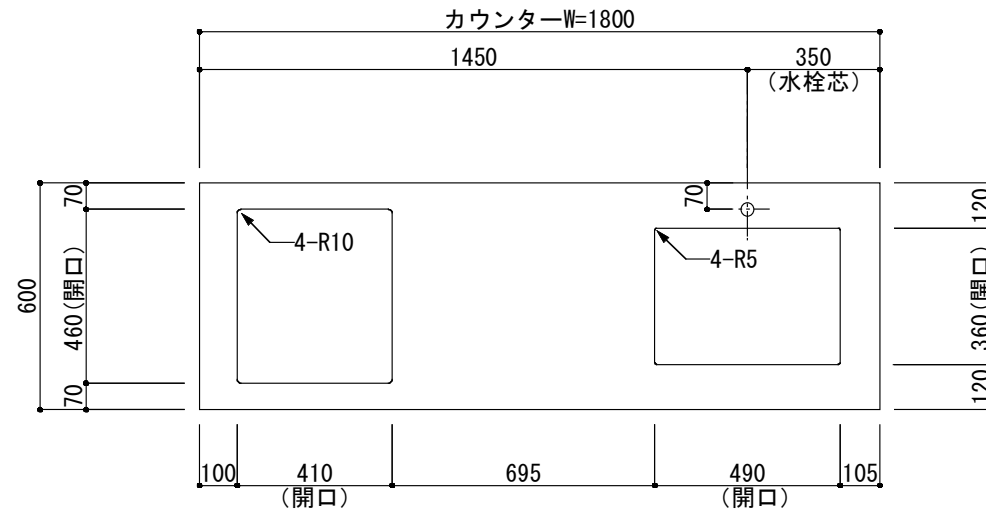

<カウンター開口図>

① ベースユニット	W=1800 カウンター：人工大理石 包丁差し付き
② 吊り戸棚	フード側、底板不燃仕上げ 耐震ラッチ付き
②' 吊り戸棚	耐震ラッチ付き
③ 化粧パネル	扉と同材
④ 水栓	シングルレバー混合水栓
⑤ 調理機器	2口ビルトインコンロ PKD-K21E パロマ
⑥ レンジフード	W600 シロッコファン(白) (100V) XFL-60SI

※排気ダクトが後方、横方向抜きの場合はL型ダクトが必要です。(別売)

ボックス2箱

※ (L/R) : シンクの位置が向かって左側がL、向かって右側はR 図面はR仕様

Living box 株式会社 リビングボックス	訂	1		4		MIO KITCHEN レグノシリーズ MO618M2G L/R-D-L□□	DATE	2014.11.21
	正	2		5			SCALE	1 : 20
		3		6		W1800・D600 人工大理石カウンター 2口ガスコンロ キッチン設備図面	NO	L-47