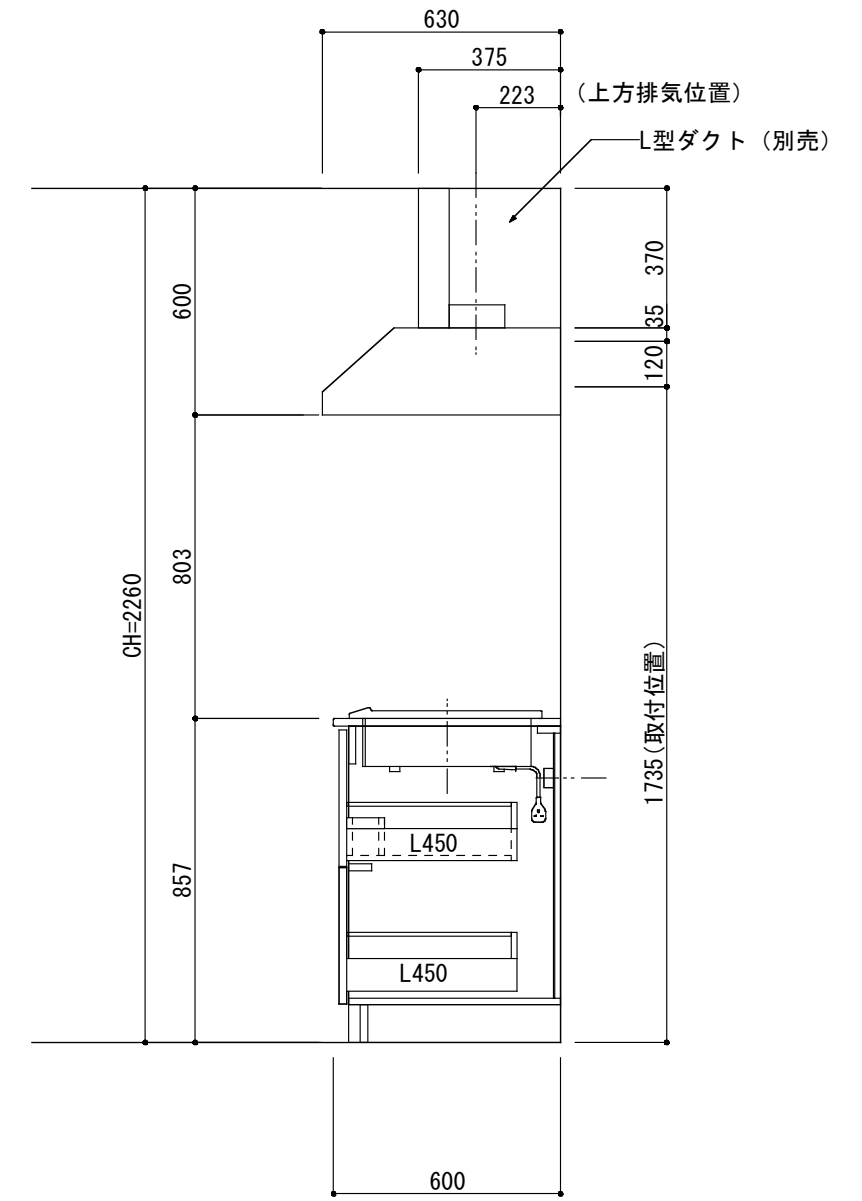

<カウンター開口図>

① ベースユニット	W=1800 カウンター：天然石 包丁差し付き
② 吊り戸棚	フード側、底板不燃仕上げ 耐震ラッチ付き
②' 吊り戸棚	耐震ラッチ付き
③ 化粧パネル	扉と同材
④ 水栓	シングルレバー混合水栓
⑤ 調理機器	(IH+ラジエント)2口型IHクッキングヒーター SIH-C224A(200V) 三化工業
⑥ レンジフード	W600 シロッコファン(白)(100V) XFL-60SI

※排気ダクトが後方、横方向抜きの場合はL型ダクトが必要です。(別売品)

※ (L/R) : シンクの位置が向かって左側がL、向かって右側はR 図面はR仕様

Living box 株式会社 リビングボックス	訂	1		4		MIO KITCHEN レグノシリーズ MO618M2E L/R-T-L□□	DATE	2014.11.21
	正	2		5		W1800・D600 天然石カウンター 2口IHヒーター キッチン設備図面	SCALE	1:20
		3		6			NO	L-46