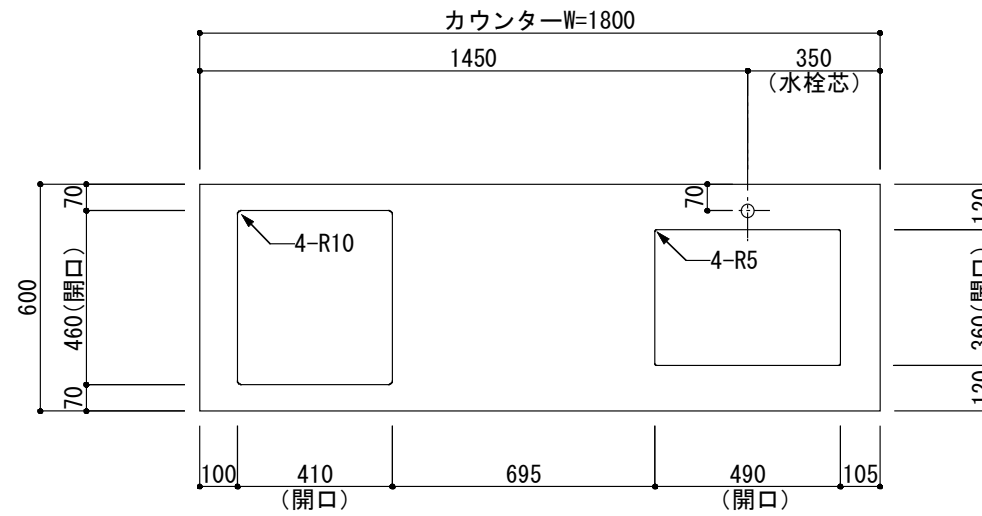

<カウンター開口図>

① ベースユニット	W=1800 カウンター：天然石 包丁差し付き
② 吊り戸棚	フード側、底板不燃仕上げ 耐震ラッチ付き
②' 吊り戸棚	耐震ラッチ付き
③ 化粧パネル	扉と同材
④ 水栓	シングルレバー混合水栓
⑤ 調理機器	(IH+ラジエント)2口型IHクッキングヒーター SIH-C224A(200V) 三化工業
⑥ レンジフード	W600 シロッコファン(白)(100V) XFL-60SI

※排気ダクトが後方、横方向抜きの場合はL型ダクトが必要です。(別売品)

※ (L/R) : シンクの位置が向かって左側がL、向かって右側はR 図面はR仕様

Living box 株式会社 リビングボックス	訂	1		4		MIO KITCHEN レグノシリーズ MO618M2E L/R-T-L□□	DATE	2014.11.21
	正	2		5		W1800・D600 天然石カウンター 2口IHヒーター キッチン設備図面	SCALE	1:20
		3		6			NO	L-46