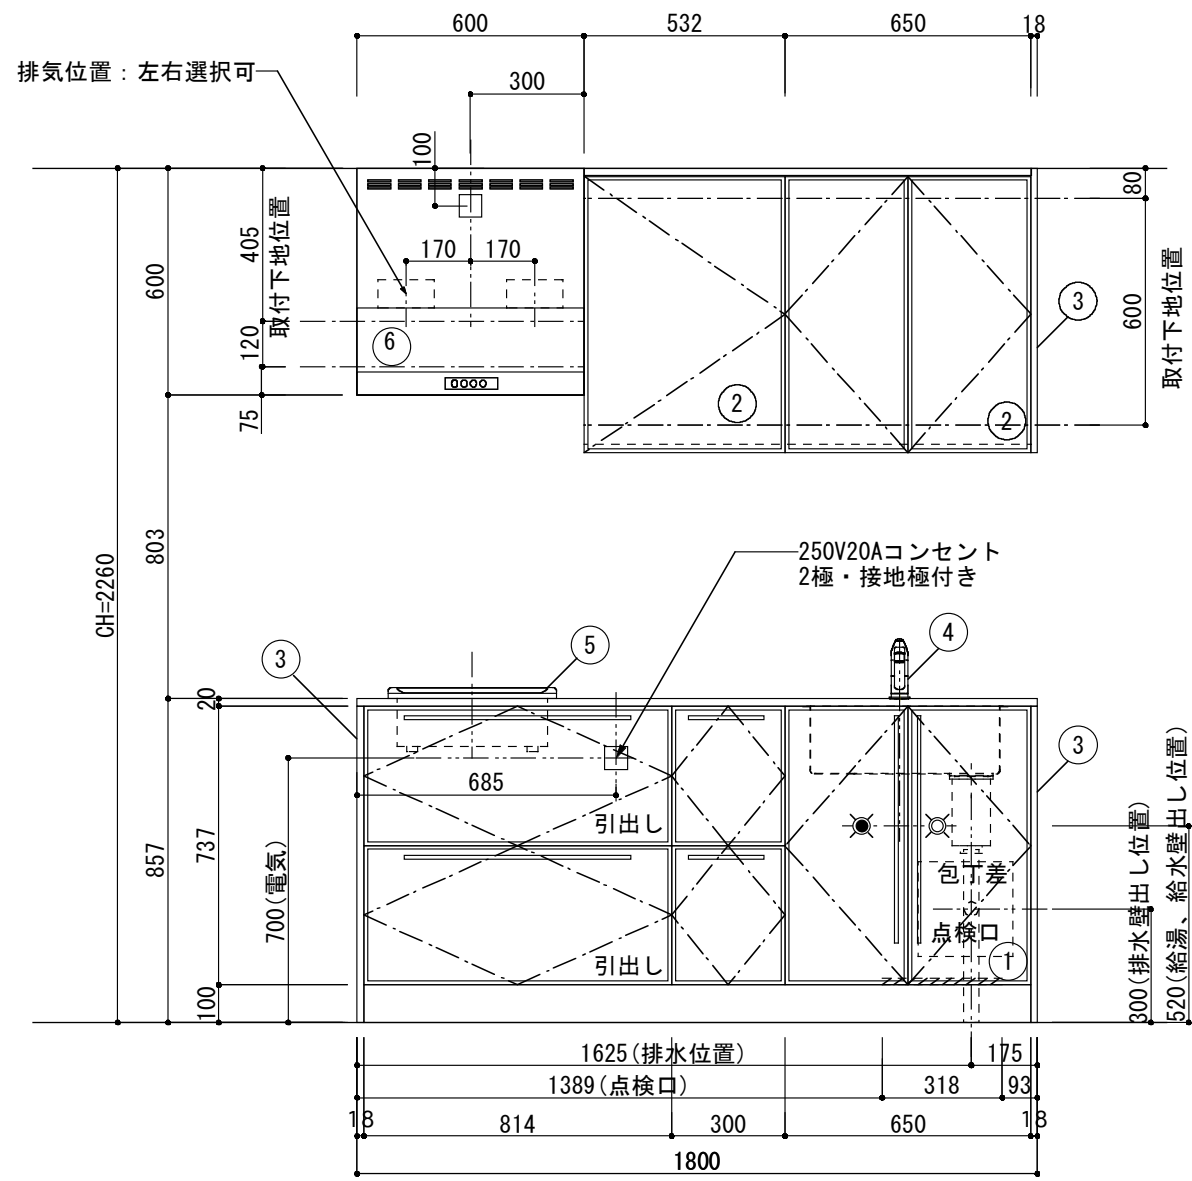

<カウンター開口図>

① ベースユニット	W=1800 カウンター：天然石 包丁差し付き
② 吊り戸棚	フード側、底板不燃仕上げ 耐震ラッチ付き
②' 吊り戸棚	耐震ラッチ付き
③ 化粧パネル	扉と同材
④ 水栓	シングルレバー混合水栓
⑤ 調理機器	(IH+ラジエント)2口型IHクッキングヒーター SIH-C224A(200V) 三化工業
⑥ レンジフード	W600 シロッコファン(白)(100V) XFL-60SI

※排気ダクトが後方、横方向抜きの場合はL型ダクトが必要です。(別売品)

※ (L/R) : シンクの位置が向かって左側がL、向かって右側はR 図面はR仕様

Living box 株式会社 リビングボックス	訂	1		4		MIO KITCHEN レグノシリーズ MO618M2E L/R-T-L□□	DATE	2014.11.21
	正	2		5		W1800・D600 天然石カウンター 2口IHヒーター キッチン設備図面	SCALE	1:20
		3		6			NO	L-46