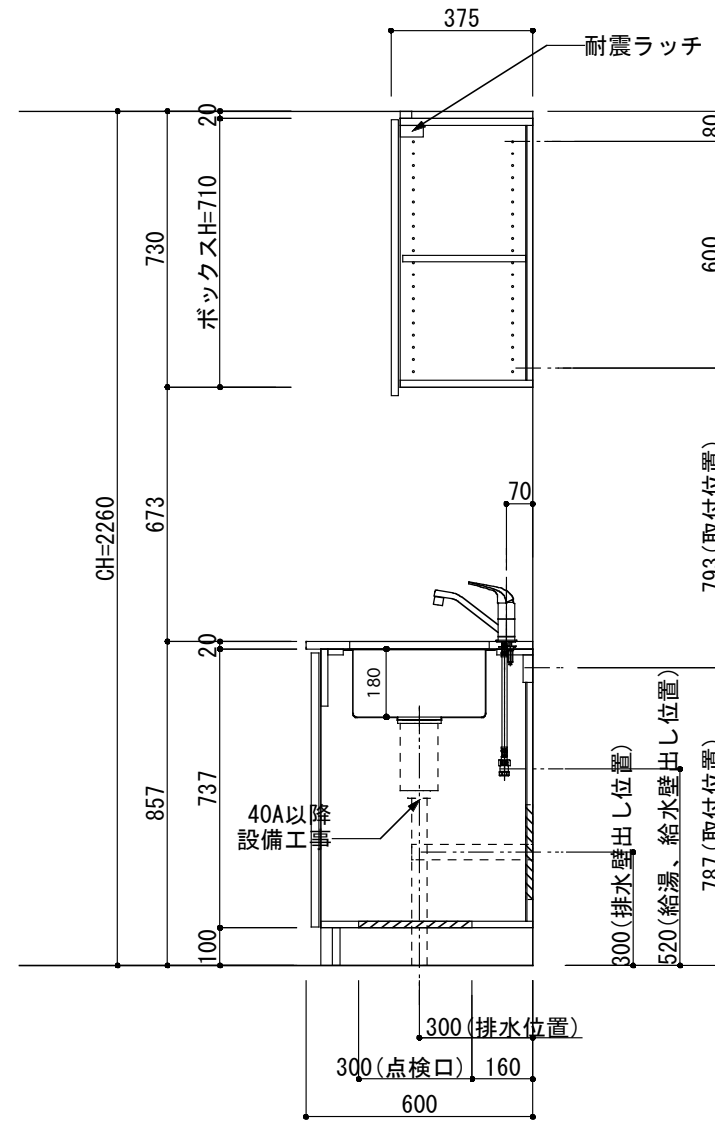

<カウンター開口図>

① ベースユニット	W=1800 カウンター：天然石 包丁差し付き
② 吊り戸棚	フード側、底板不燃仕上げ 耐震ラッチ付き
②' 吊り戸棚	耐震ラッチ付き
③ 化粧パネル	扉と同材
④ 水栓	シングルレバー混合水栓
⑤ 調理機器	(IH+ラジエント)2口型IHクッキングヒーター SIH-C224A(200V) 三化工業
⑥ レンジフード	W600 シロッコファン(白)(100V) XFL-60SI

※排気ダクトが後方、横方向抜きの場合はL型ダクトが必要です。(別売品)

※ (L/R) : シンクの位置が向かって左側がL、向かって右側はR 図面はR仕様

Living box 株式会社 リビングボックス	訂	1		4		MIO KITCHEN レグノシリーズ MO618M2E L/R-T-L□□	DATE	2014.11.21
	正	2		5		W1800・D600 天然石カウンター 2口IHヒーター キッチン設備図面	SCALE	1:20
		3		6			NO	L-46