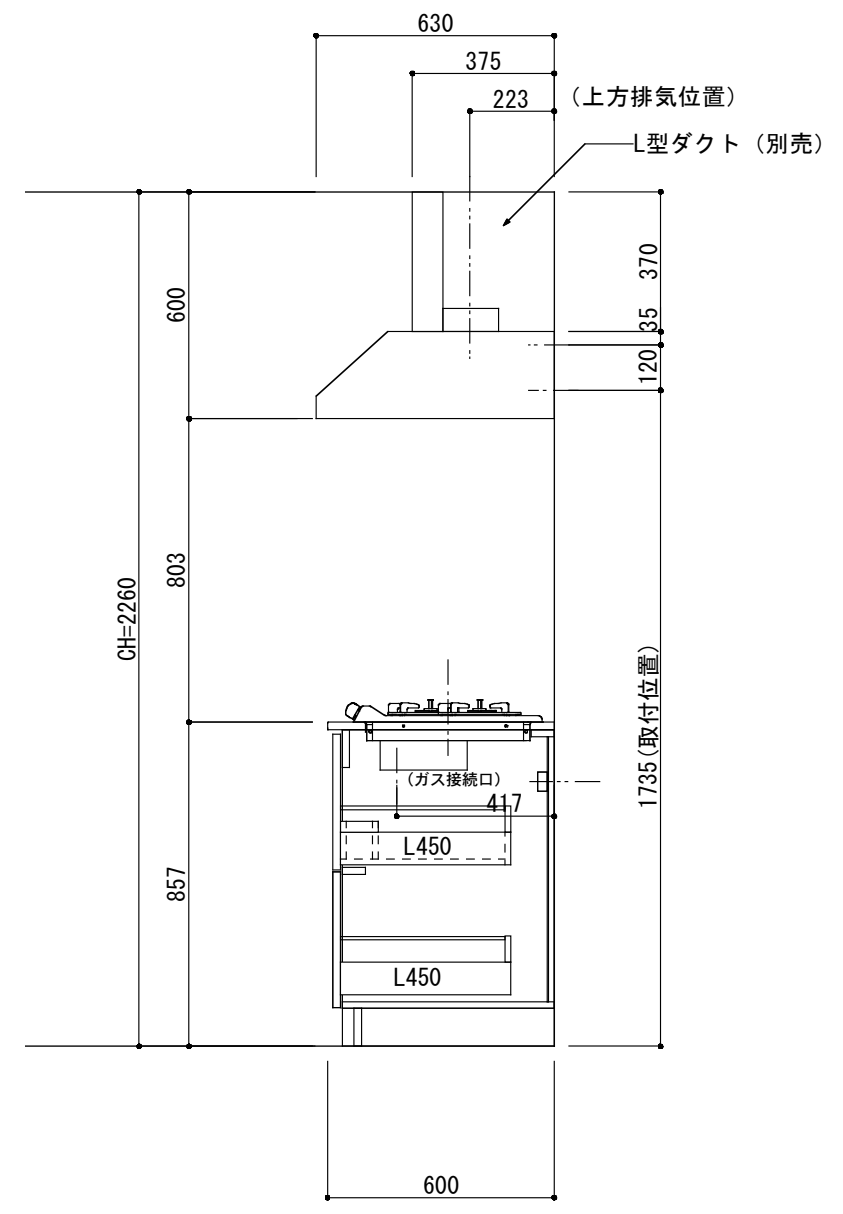

<カウンター開口図>

① ベースユニット	W=1800 カウンター：天然石 包丁差し付き
② 吊り戸棚	フード側、底板不燃仕上げ 耐震ラッチ付き
②' 吊り戸棚	耐震ラッチ付き
③ 化粧パネル	扉と同材
④ 水栓	シングルレバー混合水栓
⑤ 調理機器	2口ビルトインコンロ PKD-K21E パロマ
⑥ レンジフード	W600 シロッコファン(白)(100V) XFL-60SI

※排気ダクトが後方、横方向抜きの場合はL型ダクトが必要です。(別売品)

ボックス2箱

※ (L/R) : シンクの位置が向かって左側がL、向かって右側はR 図面はR仕様

Living box 株式会社 リビングボックス	訂	1		4		MIO KITCHEN レグノシリーズ MO618M2G L/R-T-L□□	DATE	2014.11.21
	正	2		5			SCALE	1:20
		3		6			W1800・D600 天然石カウンター 2口ガスコンロ キッチン設備図面	NO