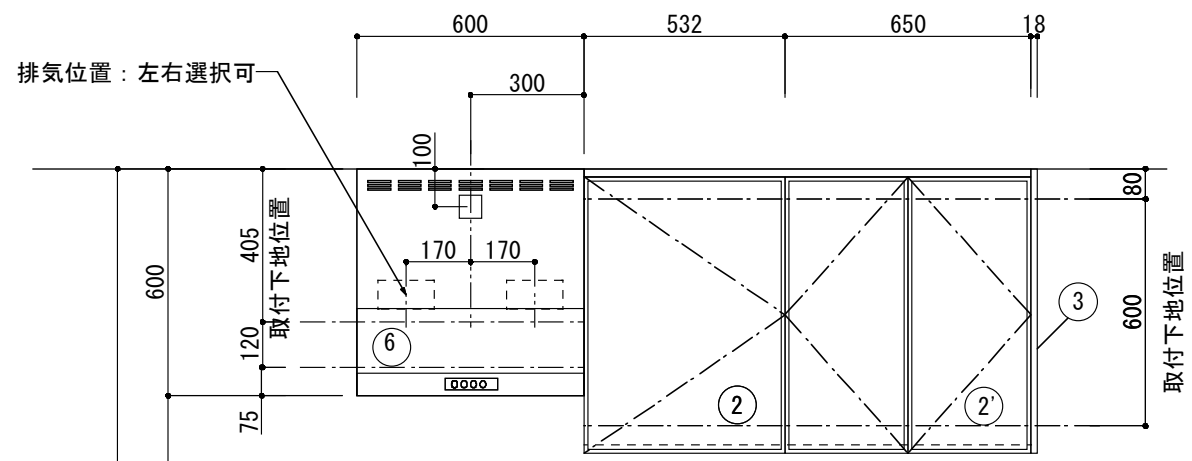

<カウンター開口図>

① ベースユニット	W=1800 カウンター：天然石 包丁差し付き
② 吊り戸棚	フード側、底板不燃仕上げ 耐震ラッチ付き
②' 吊り戸棚	耐震ラッチ付き
③ 化粧パネル	扉と同材
④ 水栓	シングルレバー混合水栓
⑤ 調理機器	2口ビルトインコンロ PKD-K21E パロマ
⑥ レンジフード	W600 シロッコファン(白)(100V) XFL-60SI

※排気ダクトが後方、横方向抜きの場合はL型ダクトが必要です。(別売品)

ボックス2箱

※ (L/R) : シンクの位置が向かって左側がL、向かって右側はR 図面はR仕様

Living box 株式会社 リビングボックス	訂	1		4		MIO KITCHEN レグノシリーズ MO618M2G L/R-T-L□□	DATE	2014.11.21
	正	2		5			SCALE	1:20
		3		6			W1800・D600 天然石カウンター 2口ガスコンロ キッチン設備図面	NO