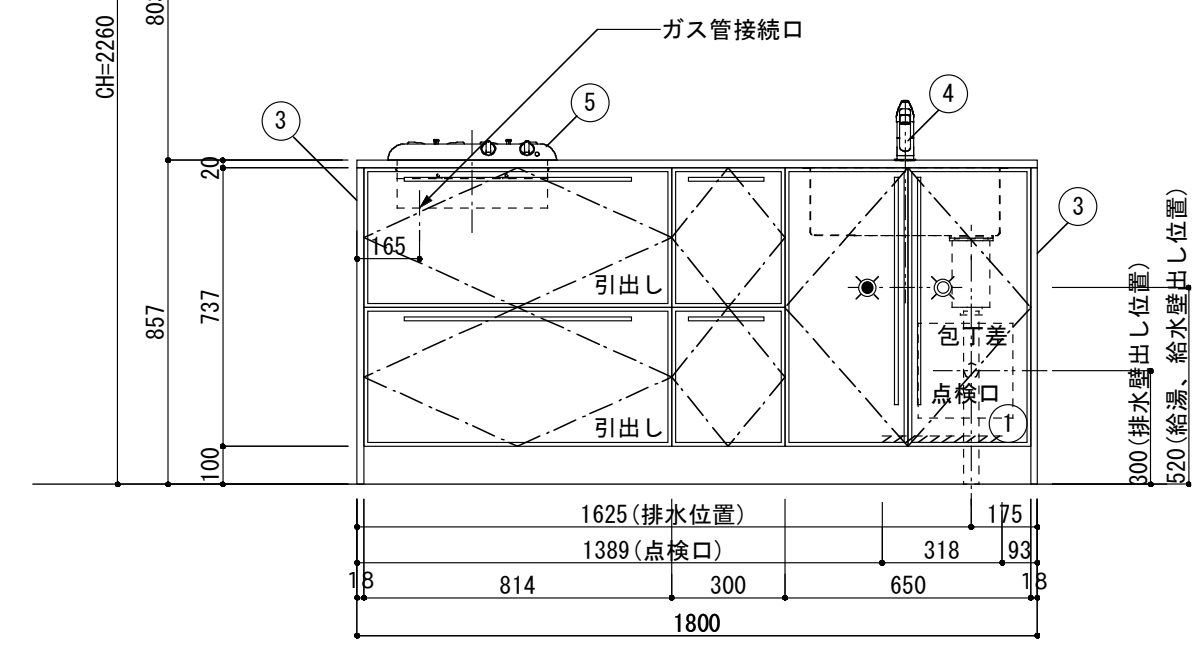

<カウンター開口図>

① ベースユニット	W=1800 カウンター：天然石 包丁差し付き
② 吊り戸棚	フード側、底板不燃仕上げ 耐震ラッチ付き
②' 吊り戸棚	耐震ラッチ付き
③ 化粧パネル	扉と同材
④ 水栓	シングルレバー混合水栓
⑤ 調理機器	2口ビルトインコンロ PKD-K21E パロマ
⑥ レンジフード	W600 シロッコファン(白)(100V) XFL-60SI

※排気ダクトが後方、横方向抜きの場合はL型ダクトが必要です。(別売品)

ボックス2箱

※ (L/R) : シンクの位置が向かって左側がL、向かって右側はR 図面はR仕様

Living box 株式会社 リビングボックス	訂	1		4		MIO KITCHEN レグノシリーズ MO618M2G L/R-T-L□□	DATE	2014.11.21
	正	2		5			SCALE	1:20
		3		6			W1800・D600 天然石カウンター 2口ガスコンロ キッチン設備図面	NO