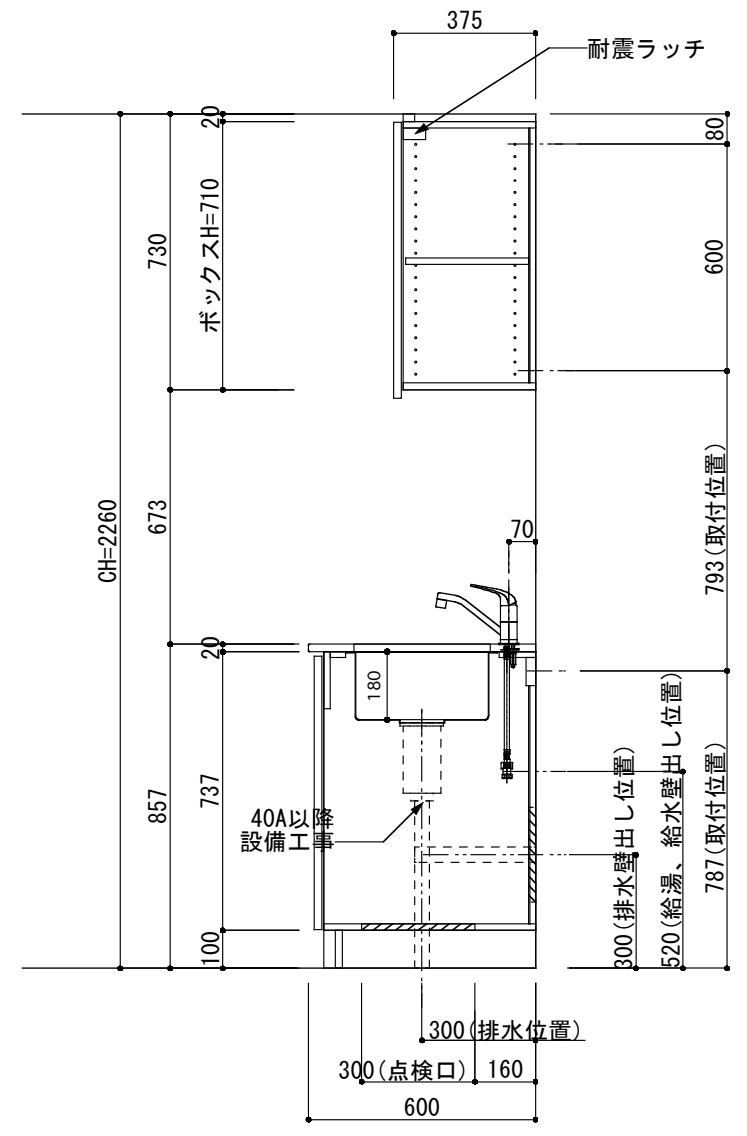

<カウンター開口図>

① ベースユニット	W=1800 カウンター：天然石 包丁差し付き
② 吊り戸棚	フード側、底板不燃仕上げ 耐震ラッチ付き
②' 吊り戸棚	耐震ラッチ付き
③ 化粧パネル	扉と同材
④ 水栓	シングルレバー混合水栓
⑤ 調理機器	2口ビルトインコンロ PKD-K21E パロマ
⑥ レンジフード	W600 シロッコファン(白)(100V) XFL-60SI

※排気ダクトが後方、横方向抜きの場合はL型ダクトが必要です。(別売品)

ボックス2箱

※ (L/R) : シンクの位置が向かって左側がL、向かって右側はR 図面はR仕様

Living box 株式会社 リビングボックス	訂	1		4		MIO KITCHEN レグノシリーズ MO618M2G L/R-T-L□□	DATE	2014.11.21
	正	2		5			SCALE	1:20
		3		6			W1800・D600 天然石カウンター 2口ガスコンロ キッチン設備図面	NO