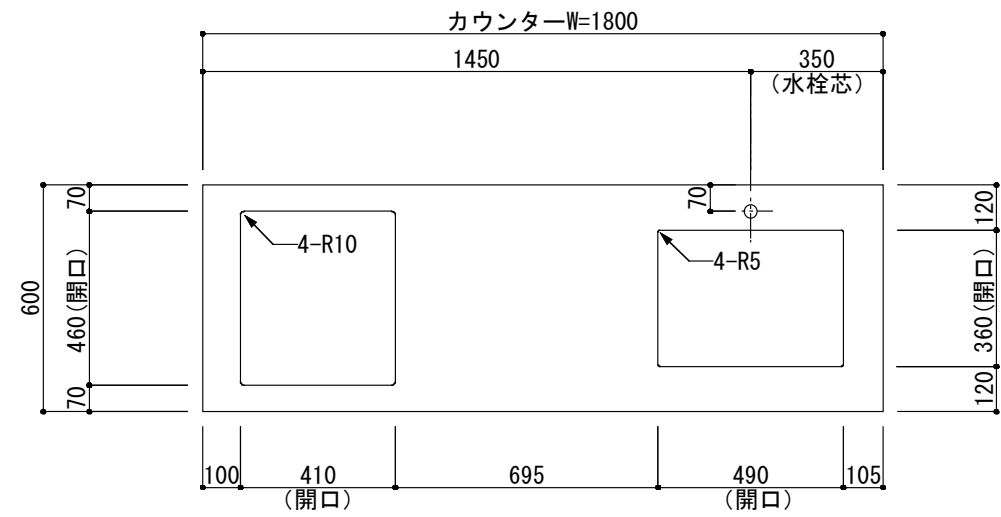

<カウンター開口図>

① ベースユニット	W=1800 カウンター：天然石 包丁差し付き
② 吊り戸棚	フード側、底板不燃仕上げ 耐震ラッチ付き
②' 吊り戸棚	耐震ラッチ付き
③ 化粧パネル	扉と同材
④ 水栓	シングルレバー混合水栓
⑤ 調理機器	2口ビルトインコンロ PKD-K21E パロマ
⑥ レンジフード	W600 シロッコファン(白)(100V) XFL-60SI

※排気ダクトが後方、横方向抜きの場合はL型ダクトが必要です。(別売品)

ボックス2箱

※ (L/R) : シンクの位置が向かって左側がL、向かって右側はR 図面はR仕様

Living box 株式会社 リビングボックス	訂	1		4		MIO KITCHEN レグノシリーズ MO618M2G L/R-T-L□□	DATE	2014.11.21
	正	2		5			SCALE	1:20
		3		6			W1800・D600 天然石カウンター 2口ガスコンロ キッチン設備図面	NO