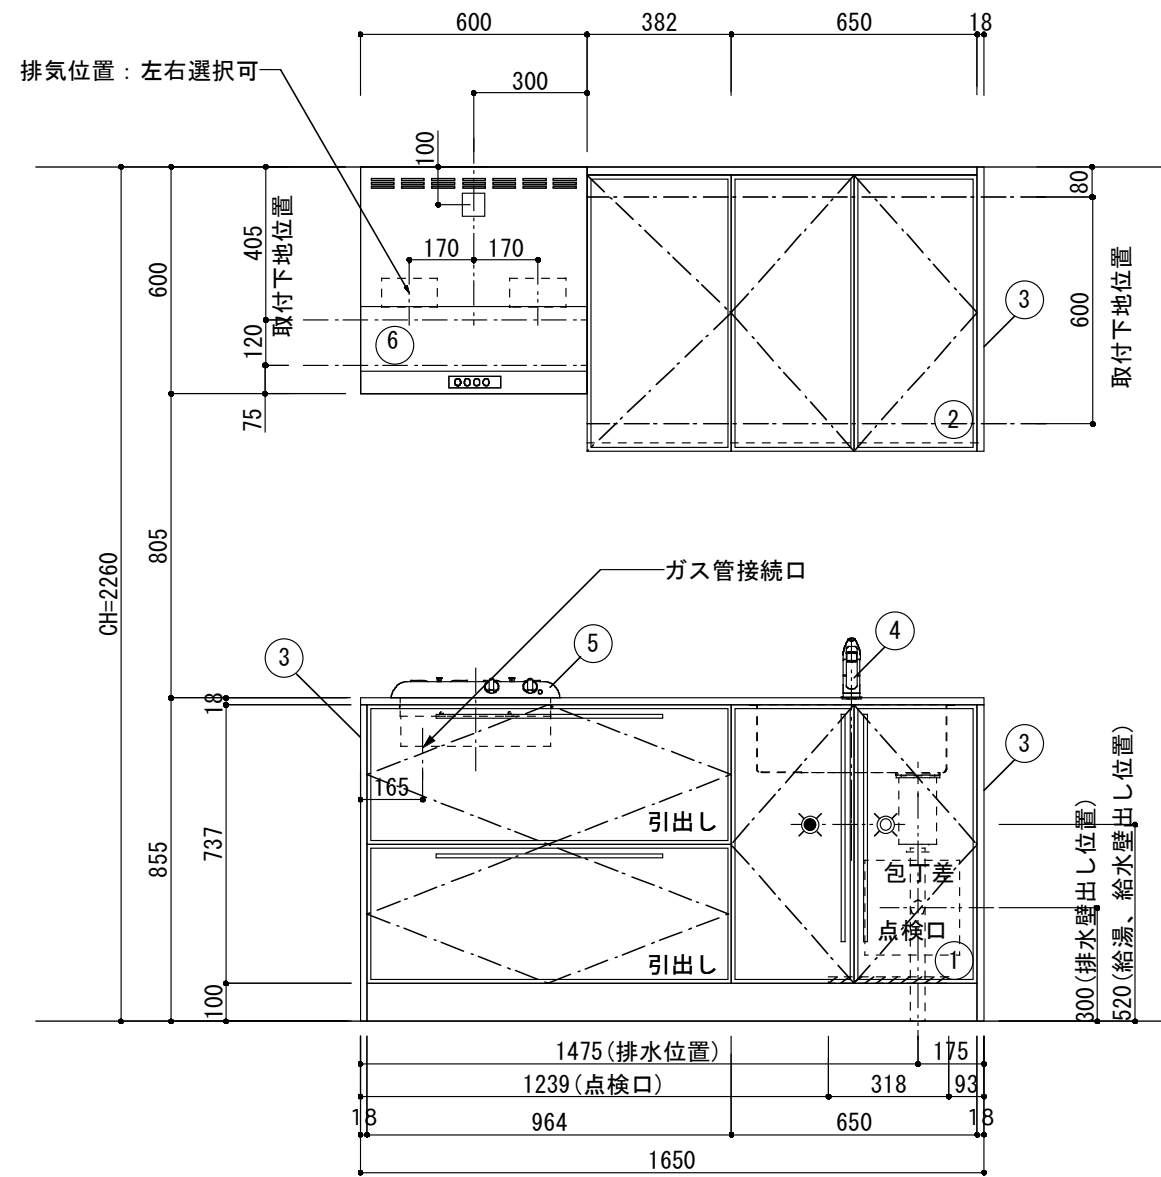

<カウンター開口図>

① ベースユニット	W=1650 カウンター：人工大理石 包丁差し付き
② 吊り戸棚	フード側、底板不燃仕上げ 耐震ラッチ付き
②' 吊り戸棚	耐震ラッチ付き
③ 化粧パネル	扉と同材
④ 水栓	シングルレバー混合水栓
⑤ 調理機器	2口ビルトインコンロ PKD-K21E パロマ
⑥ レンジフード	W600 シロッコファン(白) (100V) XFL-60SI

※排気ダクトが後方、横方向抜きの場合はL型ダクトが必要です。(別売)

ボックス2箱

※ (L/R) : シンクの位置が向かって左側がL、向かって右側はR 図面はR仕様

Living box 株式会社 リビングボックス	訂	1		4		MIO KITCHEN レグノシリーズ MO616M2G L/R-D-L□□	DATE	2014.11.21
	正	2		5			SCALE	1:20
		3		6		W1650・D600 人工大理石カウンター 2口ガスコンロ キッチン設備図面	NO	L-41