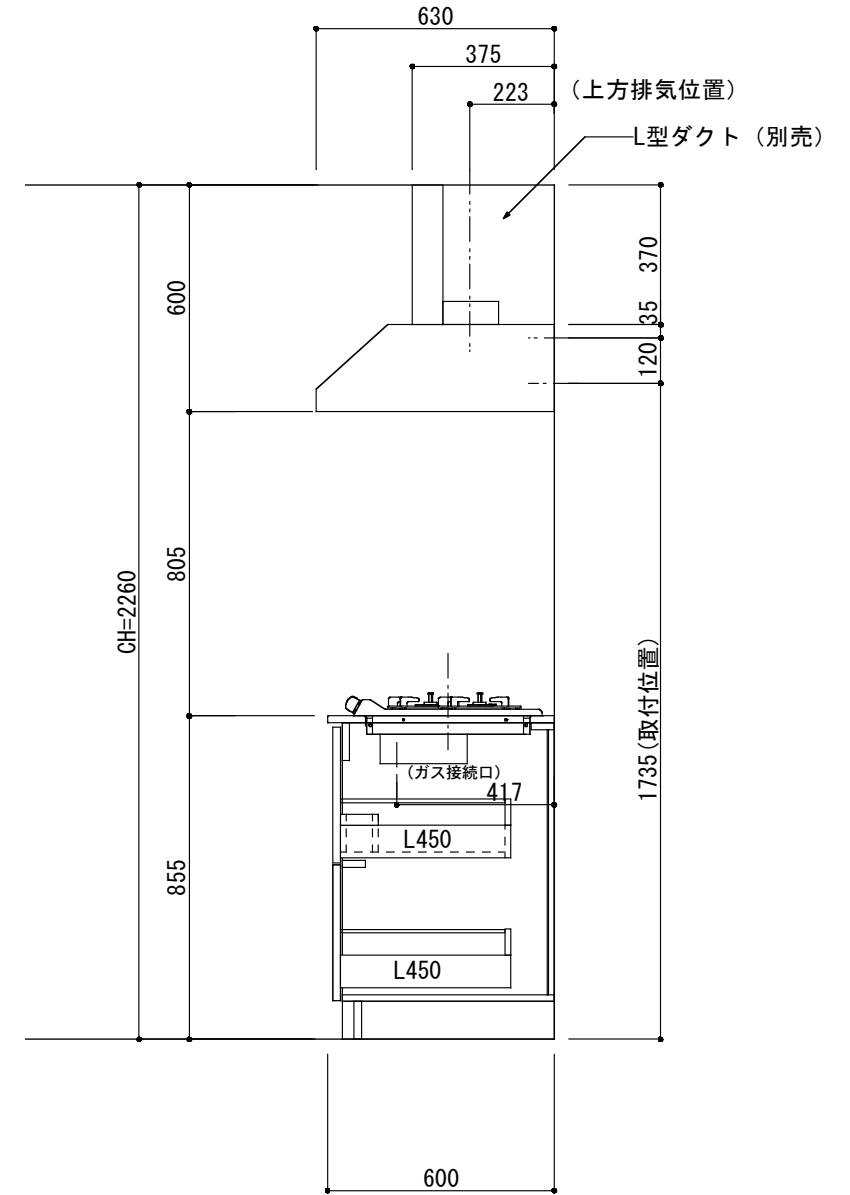

<カウンター開口図>

① ベースユニット	W=1650 カウンター：人工大理石 包丁差し付き
② 吊り戸棚	フード側、底板不燃仕上げ 耐震ラッチ付き
②' 吊り戸棚	耐震ラッチ付き
③ 化粧パネル	扉と同材
④ 水栓	シングルレバー混合水栓
⑤ 調理機器	2口ビルトインコンロ PKD-K21E パロマ
⑥ レンジフード	W600 シロッコファン(白) (100V) XFL-60SI

※排気ダクトが後方、横方向抜きの場合はL型ダクトが必要です。(別売)

ボックス2箱

※ (L/R) : シンクの位置が向かって左側がL、向かって右側はR 図面はR仕様

Living box 株式会社 リビングボックス	訂	1		4		MIO KITCHEN レグノシリーズ MO616M2G L/R-D-L□□	DATE	2014.11.21
	正	2		5			SCALE	1:20
		3		6		W1650・D600 人工大理石カウンター 2口ガスコンロ キッチン設備図面	NO	L-41