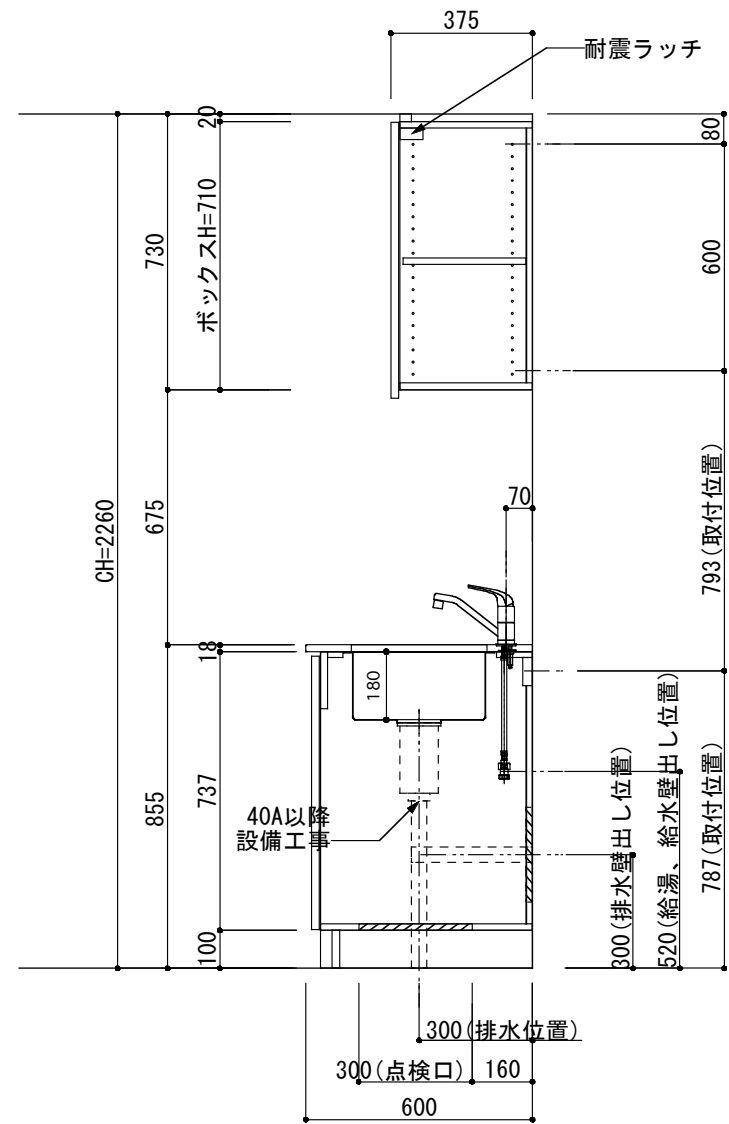

<カウンター開口図>

① ベースユニット	W=1650 カウンター：人工大理石 包丁差し付き
② 吊り戸棚	フード側、底板不燃仕上げ 耐震ラッチ付き
②' 吊り戸棚	耐震ラッチ付き
③ 化粧パネル	扉と同材
④ 水栓	シングルレバー混合水栓
⑤ 調理機器	2口ビルトインコンロ PKD-K21E パロマ
⑥ レンジフード	W600 シロッコファン(白) (100V) XFL-60SI

※排気ダクトが後方、横方向抜きの場合はL型ダクトが必要です。(別売)

ボックス2箱

※ (L/R) : シンクの位置が向かって左側がL、向かって右側はR 図面はR仕様

Living box 株式会社 リビングボックス	訂	1		4		MIO KITCHEN レグノシリーズ MO616M2G L/R-D-L□□	DATE	2014.11.21
	正	2		5			SCALE	1:20
		3		6		W1650・D600 人工大理石カウンター 2口ガスコンロ キッチン設備図面	NO	L-41