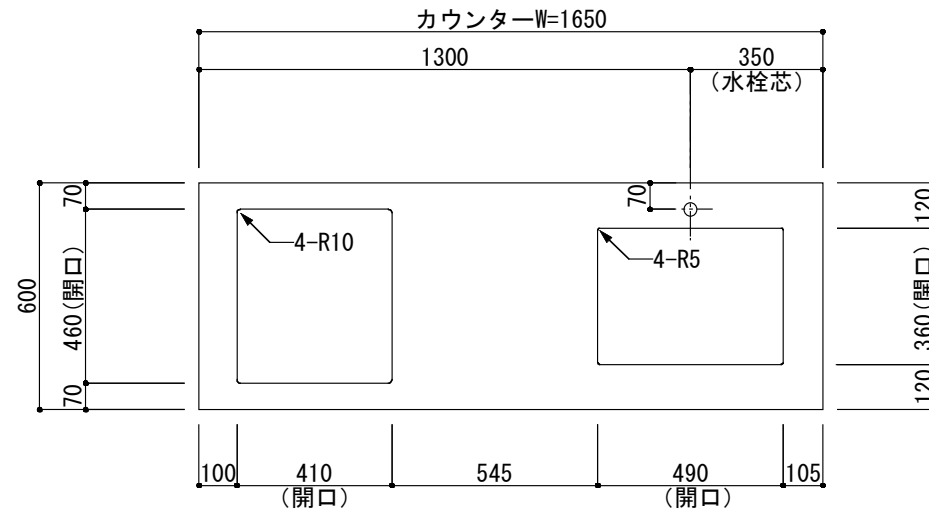

<カウンター開口図>

① ベースユニット	W=1650 カウンター：人工大理石 包丁差し付き
② 吊り戸棚	フード側、底板不燃仕上げ 耐震ラッチ付き
②' 吊り戸棚	耐震ラッチ付き
③ 化粧パネル	扉と同材
④ 水栓	シングルレバー混合水栓
⑤ 調理機器	2口ビルトインコンロ PKD-K21E パロマ
⑥ レンジフード	W600 シロッコファン(白) (100V) XFL-60SI

※排気ダクトが後方、横方向抜きの場合はL型ダクトが必要です。(別売)

ボックス2箱

※ (L/R) : シンクの位置が向かって左側がL、向かって右側はR 図面はR仕様

Living box 株式会社 リビングボックス	訂	1		4		MIO KITCHEN レグノシリーズ MO616M2G L/R-D-L□□	DATE	2014.11.21
	正	2		5			SCALE	1:20
		3		6		W1650・D600 人工大理石カウンター 2口ガスコンロ キッチン設備図面	NO	L-41