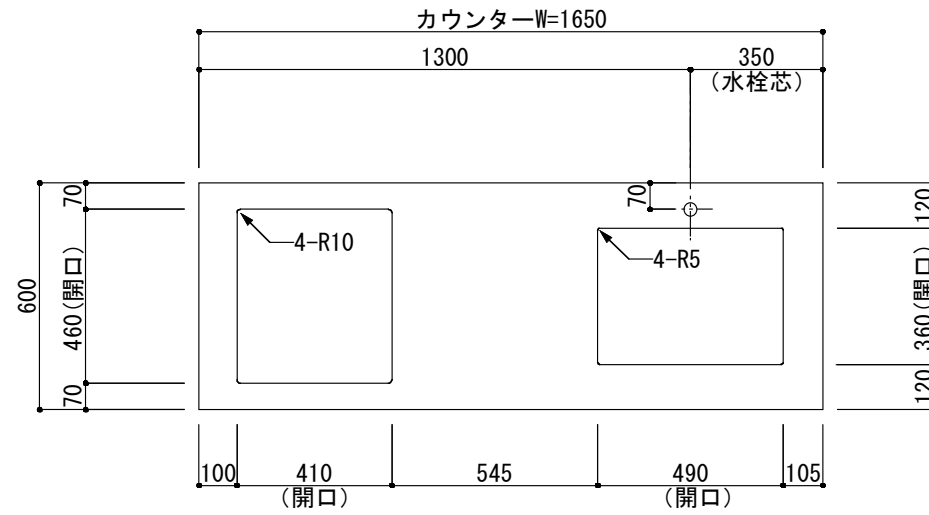

<カウンター開口図>

① ベースユニット	W=1650 カウンター：天然石 包丁差し付き
② 吊り戸棚	フード側、底板不燃仕上げ 耐震ラッチ付き
②' 吊り戸棚	耐震ラッチ付き
③ 化粧パネル	扉と同材
④ 水栓	シングルレバー混合水栓
⑤ 調理機器	2口ビルトインコンロ PKD-K21E パロマ
⑥ レンジフード	W600 シロッコファン(白) (100V) XFL-60SI

※排気ダクトが後方、横方向抜きの場合はL型ダクトが必要です。(別売品)

ボックス2箱

※ (L/R) : シンクの位置が向かって左側がL、向かって右側はR 図面はR仕様

Living box 株式会社 リビングボックス	訂	1		4		MIO KITCHEN レグノシリーズ MO616M2G L/R-T-L□□ W1650・D600 天然石カウンター 2口ガスコンロ キッチン設備図面	DATE	2014.11.21
	正	2		5			SCALE	1:20
	3		6				NO	L-39