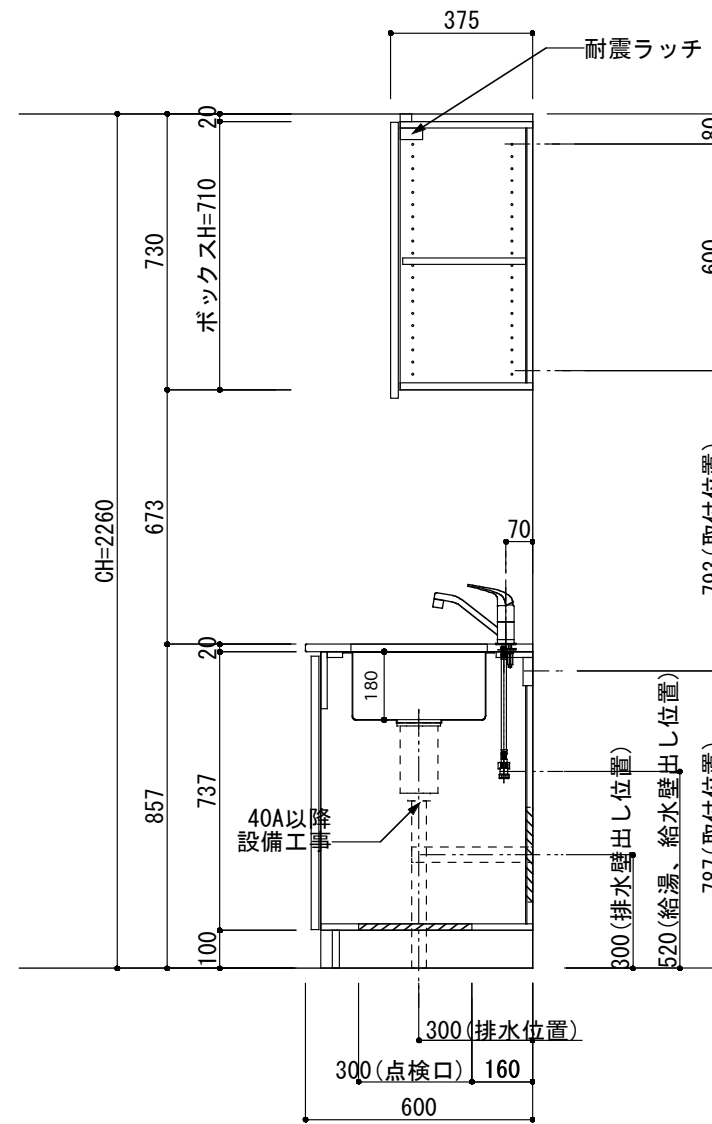

<カウンター開口図>

① ベースユニット	W=1650 カウンター：天然石 包丁差し付き
② 吊り戸棚	フード側、底板不燃仕上げ 耐震ラッチ付き
②' 吊り戸棚	耐震ラッチ付き
③ 化粧パネル	扉と同材
④ 水栓	シングルレバー混合水栓
⑤ 調理機器	2口ビルトインコンロ PKD-K21E パロマ
⑥ レンジフード	W600 シロッコファン(白) (100V) XFL-60SI

※排気ダクトが後方、横方向抜きの場合はL型ダクトが必要です。(別売品)

ボックス2箱

※ (L/R) : シンクの位置が向かって左側がL、向かって右側はR 図面はR仕様

Living box 株式会社 リビングボックス	訂	1		4		MIO KITCHEN レグノシリーズ MO616M2G L/R-T-L□□ W1650・D600 天然石カウンター 2口ガスコンロ キッチン設備図面	DATE	2014.11.21
	正	2		5			SCALE	1:20
	3		6				NO	L-39