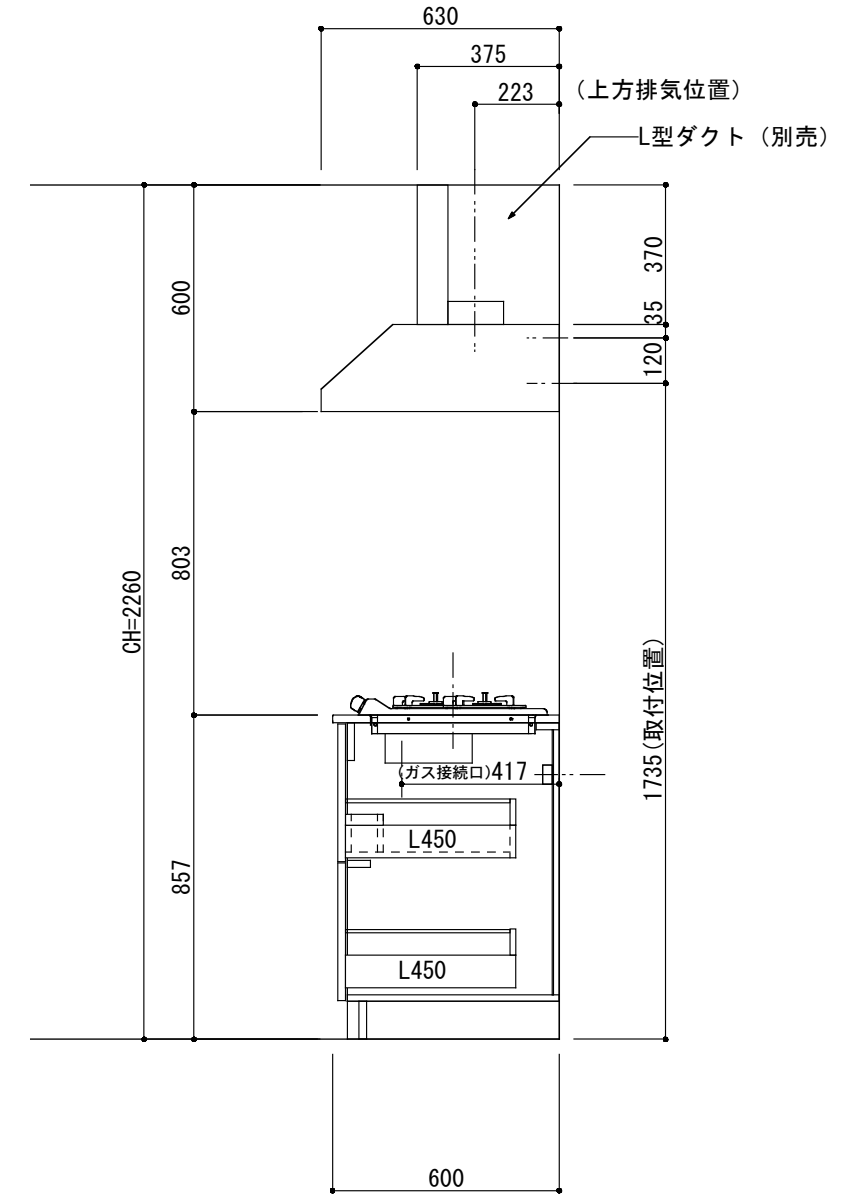

<カウンター開口図>

① ベースユニット	W=1650 カウンター：天然石 包丁差し付き
② 吊り戸棚	フード側、底板不燃仕上げ 耐震ラッチ付き
②' 吊り戸棚	耐震ラッチ付き
③ 化粧パネル	扉と同材
④ 水栓	シングルレバー混合水栓
⑤ 調理機器	2口ビルトインコンロ PKD-K21E パロマ
⑥ レンジフード	W600 シロッコファン(白) (100V) XFL-60SI

※排気ダクトが後方、横方向抜きの場合はL型ダクトが必要です。(別売品)

ボックス2箱

※ (L/R) : シンクの位置が向かって左側がL、向かって右側はR 図面はR仕様

Living box 株式会社 リビングボックス	訂	1		4		MIO KITCHEN レグノシリーズ MO616M2G L/R-T-L□□ W1650・D600 天然石カウンター 2口ガスコンロ キッチン設備図面	DATE	2014.11.21
	正	2		5			SCALE	1:20
	3		6				NO	L-39