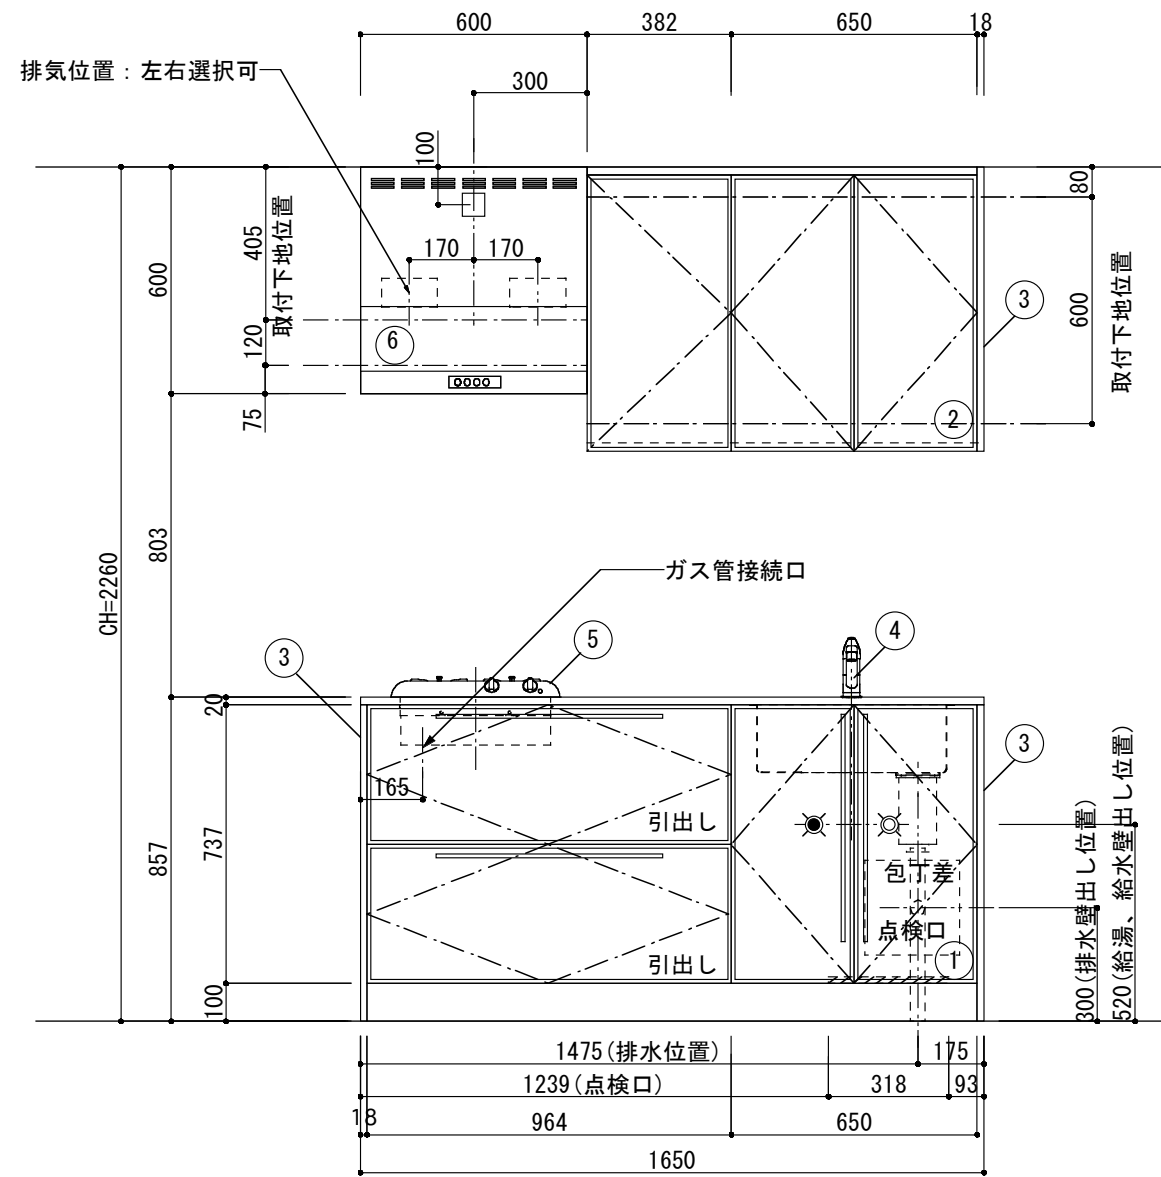

<カウンター開口図>

① ベースユニット	W=1650 カウンター：天然石 包丁差し付き
② 吊り戸棚	フード側、底板不燃仕上げ 耐震ラッチ付き
②' 吊り戸棚	耐震ラッチ付き
③ 化粧パネル	扉と同材
④ 水栓	シングルレバー混合水栓
⑤ 調理機器	2口ビルトインコンロ PKD-K21E パロマ
⑥ レンジフード	W600 シロッコファン(白) (100V) XFL-60SI

※排気ダクトが後方、横方向抜きの場合はL型ダクトが必要です。(別売品)

ボックス2箱

※ (L/R) : シンクの位置が向かって左側がL、向かって右側はR 図面はR仕様

Living box 株式会社 リビングボックス	訂	1		4		MIO KITCHEN レグノシリーズ MO616M2G L/R-T-L□□ W1650・D600 天然石カウンター 2口ガスコンロ キッチン設備図面	DATE	2014.11.21
	正	2		5			SCALE	1:20
	3		6				NO	L-39