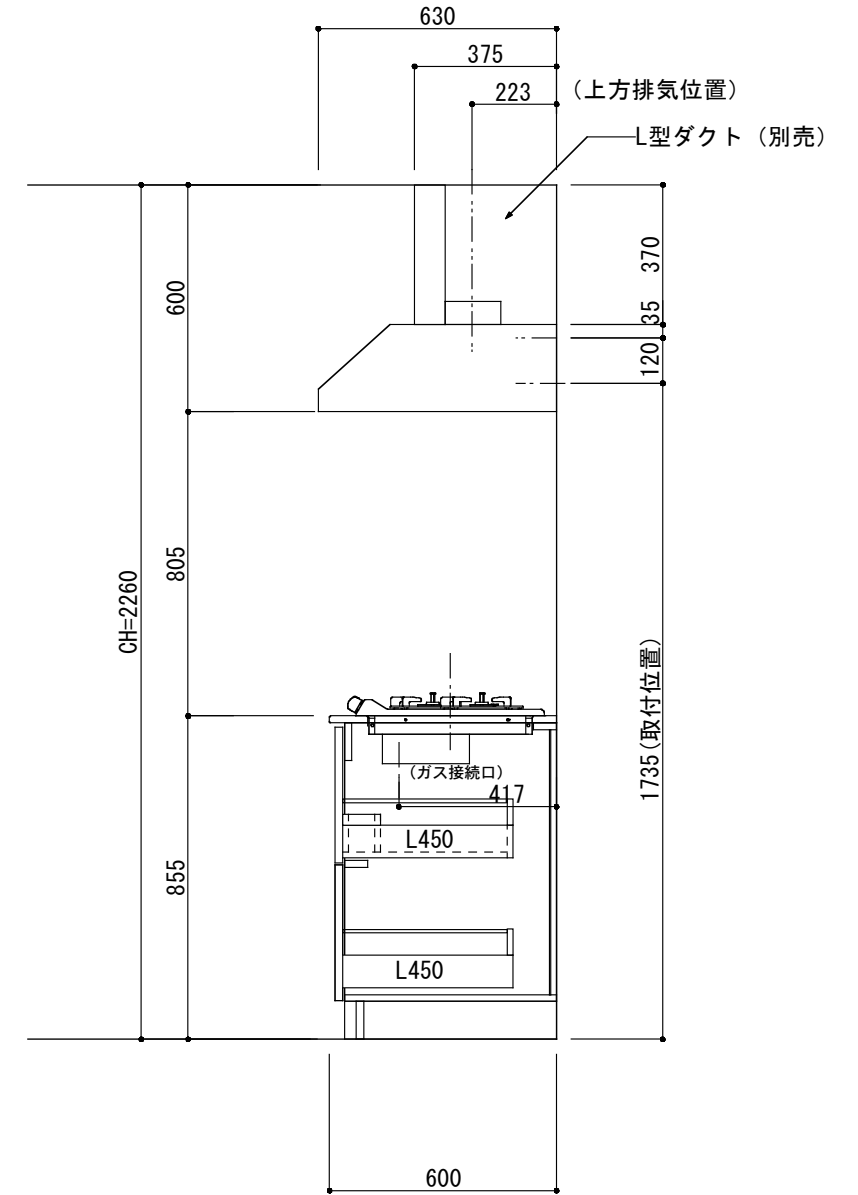

<カウンター開口図>

① ベースユニット	W=1500 カウンター：人工大理石 包丁差し付き
② 吊り戸棚	フード側、底板不燃仕上げ 耐震ラッチ付き
③ 化粧パネル	扉と同材
④ 水栓	シングルレバー混合水栓
⑤ 調理機器	2口ビルトインコンロ PKD-K21E パロマ
⑥ レンジフード	W600 シロッコファン(白)(100V) XFL-60SI

※排気ダクトが後方、横方向抜きの場合はL型ダクトが必要です。(別売品)

ボックス2箱

※ (L/R) : シンクの位置が向かって左側がL、向かって右側はR 図面はR仕様

Living box 株式会社 リビングボックス	訂	1		4		MIO KITCHEN レグノシリーズ MO615M2G L/R-D-L□□	DATE	2014.11.21
	正	2		5			SCALE	1 : 20
		3		6		W1500・D600 人工大理石カウンター 2口ガスコンロ キッチン設備図面	NO	L-35