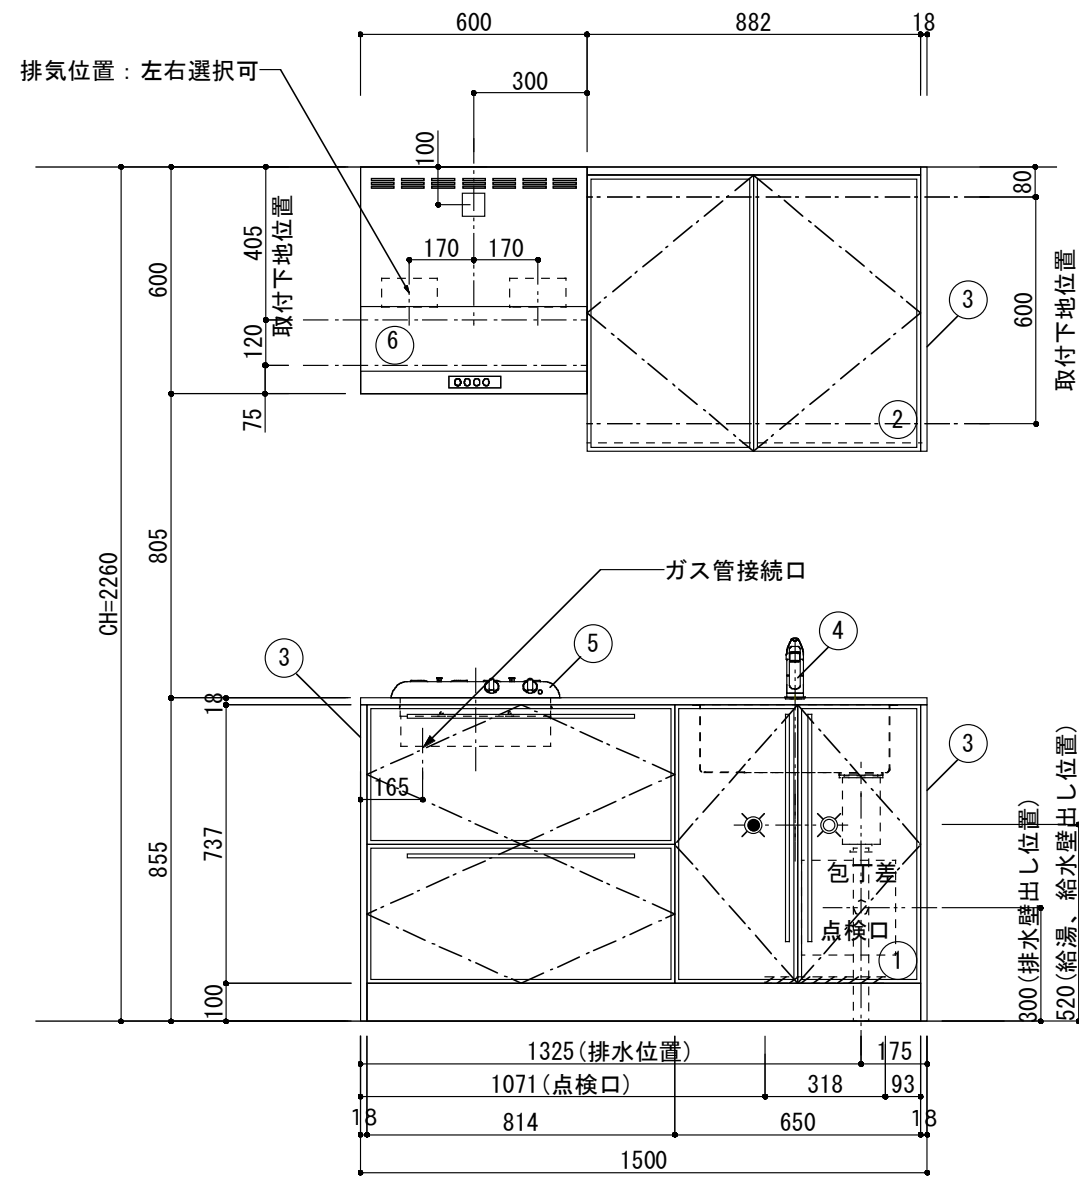

<カウンター開口図>

① ベースユニット	W=1500 カウンター：人工大理石 包丁差し付き
② 吊り戸棚	フード側、底板不燃仕上げ 耐震ラッチ付き
③ 化粧パネル	扉と同材
④ 水栓	シングルレバー混合水栓
⑤ 調理機器	2口ビルトインコンロ PKD-K21E パロマ
⑥ レンジフード	W600 シロッコファン(白)(100V) XFL-60SI

※排気ダクトが後方、横方向抜きの場合はL型ダクトが必要です。(別売品)

ボックス2箱

※ (L/R) : シンクの位置が向かって左側がL、向かって右側はR 図面はR仕様

Living box 株式会社 リビングボックス	訂	1		4		MIO KITCHEN レグノシリーズ MO615M2G L/R-D-L□□	DATE	2014.11.21
	正	2		5			SCALE	1 : 20
		3		6		W1500・D600 人工大理石カウンター 2口ガスコンロ キッチン設備図面	NO	L-35