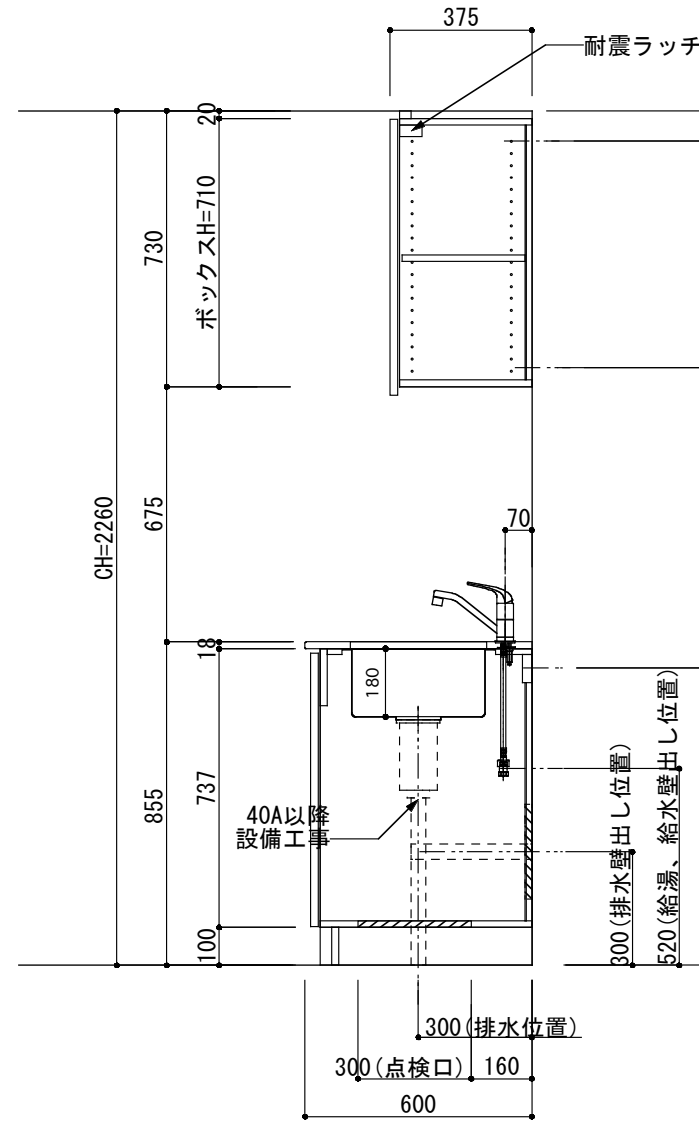

<カウンター開口図>

① ベースユニット	W=1500 カウンター：人工大理石 包丁差し付き
② 吊り戸棚	フード側、底板不燃仕上げ 耐震ラッチ付き
③ 化粧パネル	扉と同材
④ 水栓	シングルレバー混合水栓
⑤ 調理機器	2口ビルトインコンロ PKD-K21E パロマ
⑥ レンジフード	W600 シロッコファン(白)(100V) XFL-60SI

※排気ダクトが後方、横方向抜きの場合はL型ダクトが必要です。(別売品)

ボックス2箱

※ (L/R) : シンクの位置が向かって左側がL、向かって右側はR 図面はR仕様

Living box 株式会社 リビングボックス	訂	1		4		MIO KITCHEN レグノシリーズ MO615M2G L/R-D-L□□	DATE	2014.11.21
	正	2		5			SCALE	1 : 20
		3		6		W1500・D600 人工大理石カウンター 2口ガスコンロ キッチン設備図面	NO	L-35