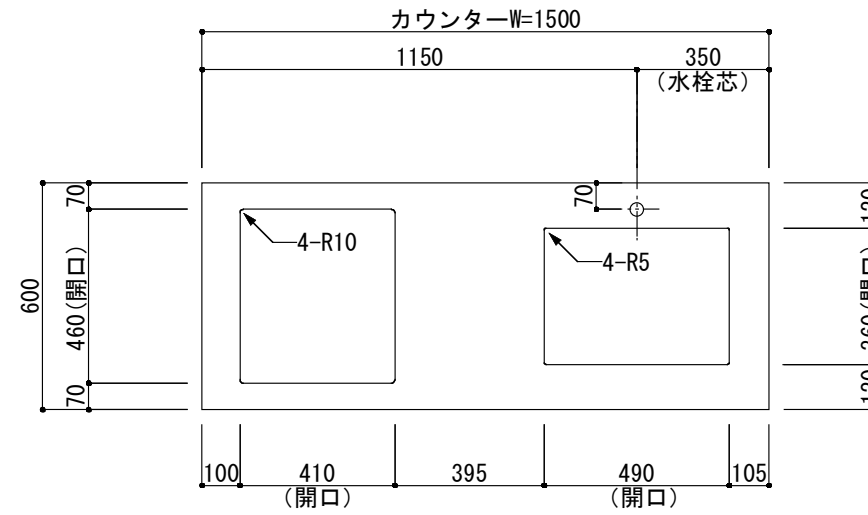

<カウンター開口図>

① ベースユニット	W=1500 カウンター：人工大理石 包丁差し付き
② 吊り戸棚	フード側、底板不燃仕上げ 耐震ラッチ付き
③ 化粧パネル	扉と同材
④ 水栓	シングルレバー混合水栓
⑤ 調理機器	2口ビルトインコンロ PKD-K21E パロマ
⑥ レンジフード	W600 シロッコファン(白)(100V) XFL-60SI

※排気ダクトが後方、横方向抜きの場合はL型ダクトが必要です。(別売品)

ボックス2箱

※ (L/R) : シンクの位置が向かって左側がL、向かって右側はR 図面はR仕様

Living box 株式会社 リビングボックス	訂	1		4		MIO KITCHEN レグノシリーズ MO615M2G L/R-D-L□□	DATE	2014.11.21
	正	2		5			SCALE	1 : 20
		3		6		W1500・D600 人工大理石カウンター 2口ガスコンロ キッチン設備図面	NO	L-35