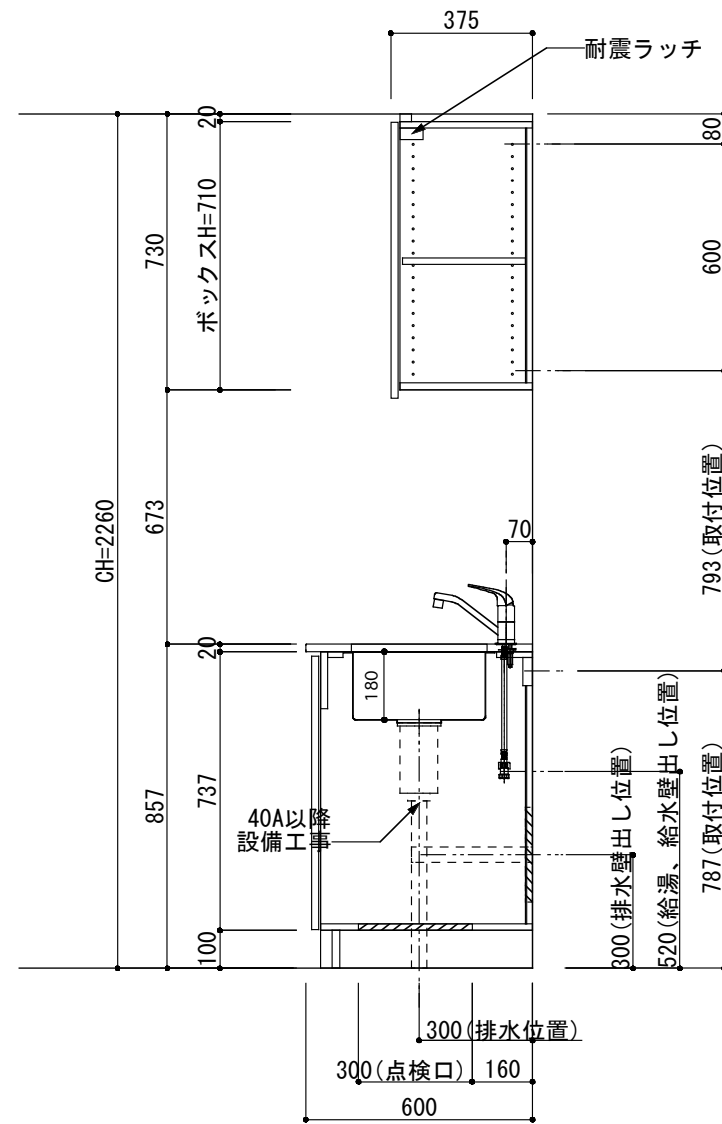

<カウンター開口図>

① ベースユニット	W=1500 カウンター：天然石 包丁差し付き
② 吊り戸棚	フード側、底板不燃仕上げ 耐震ラッチ付き
③ 化粧パネル	扉と同材
④ 水栓	シングルレバー混合水栓
⑤ 調理機器	2口ビルトインコンロ PKD-K21E パロマ
⑥ レンジフード	W600 シロッコファン(白)(100V) XFL-60SI

※排気ダクトが後方、横方向抜きの場合はL型ダクトが必要です。(別売品)

ボックス2箱

※ (L/R) : シンクの位置が向かって左側がL、向かって右側はR 図面はR仕様

Living box 株式会社 リビングボックス	訂	1		4		MIO KITCHEN レグノシリーズ MO615M2G L/R-T-L□□	DATE	2014.11.21	
	正	2		5			W1500・D600 天然石カウンター 2口ガスコンロ キッチン設備図面	SCALE	1:20
		3		6				NO	L-33