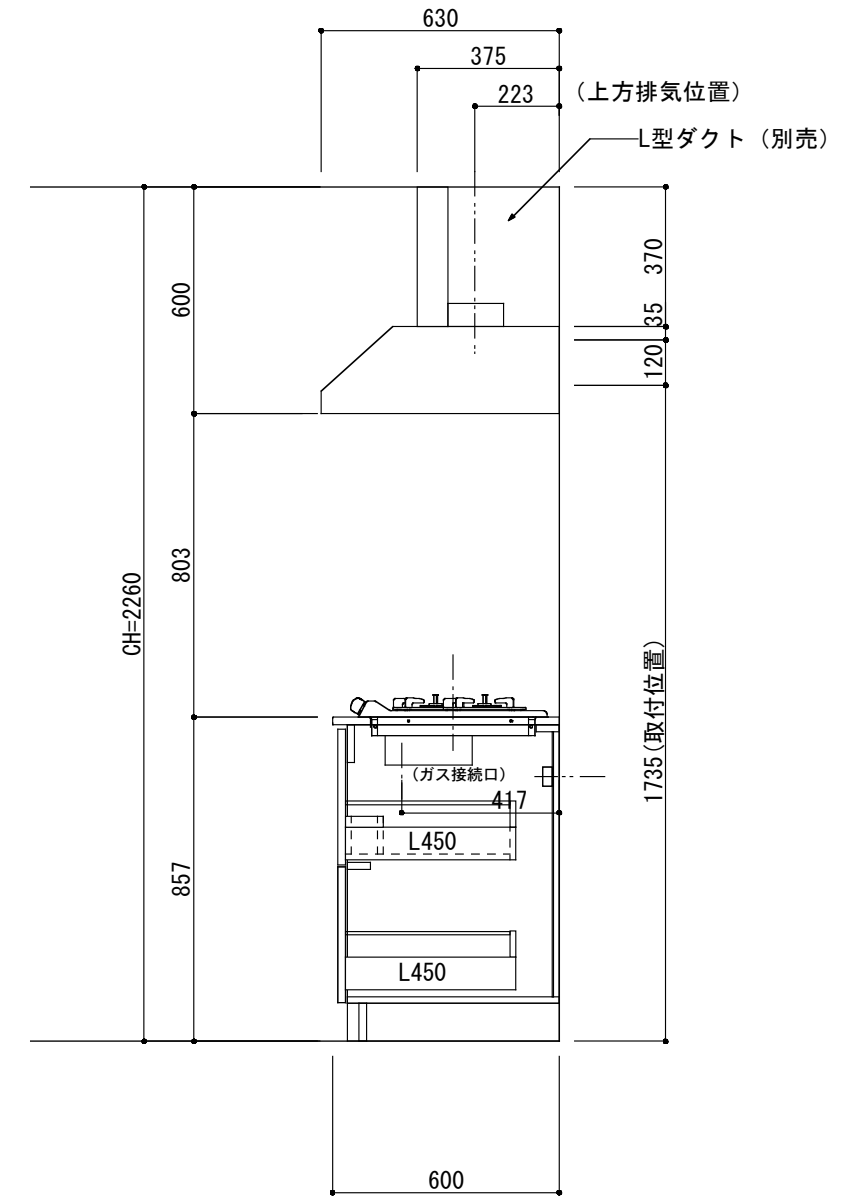

<カウンター開口図>

① ベースユニット	W=1500 カウンター：天然石 包丁差し付き
② 吊り戸棚	フード側、底板不燃仕上げ 耐震ラッチ付き
③ 化粧パネル	扉と同材
④ 水栓	シングルレバー混合水栓
⑤ 調理機器	2口ビルトインコンロ PKD-K21E パロマ
⑥ レンジフード	W600 シロッコファン(白)(100V) XFL-60SI

※排気ダクトが後方、横方向抜きの場合はL型ダクトが必要です。(別売品)

ボックス2箱

※ (L/R) : シンクの位置が向かって左側がL、向かって右側はR 図面はR仕様

Living box 株式会社 リビングボックス	訂	1		4		MIO KITCHEN レグノシリーズ MO615M2G L/R-T-L□□	DATE	2014.11.21	
	正	2		5			W1500・D600 天然石カウンター 2口ガスコンロ キッチン設備図面	SCALE	1:20
		3		6				NO	L-33