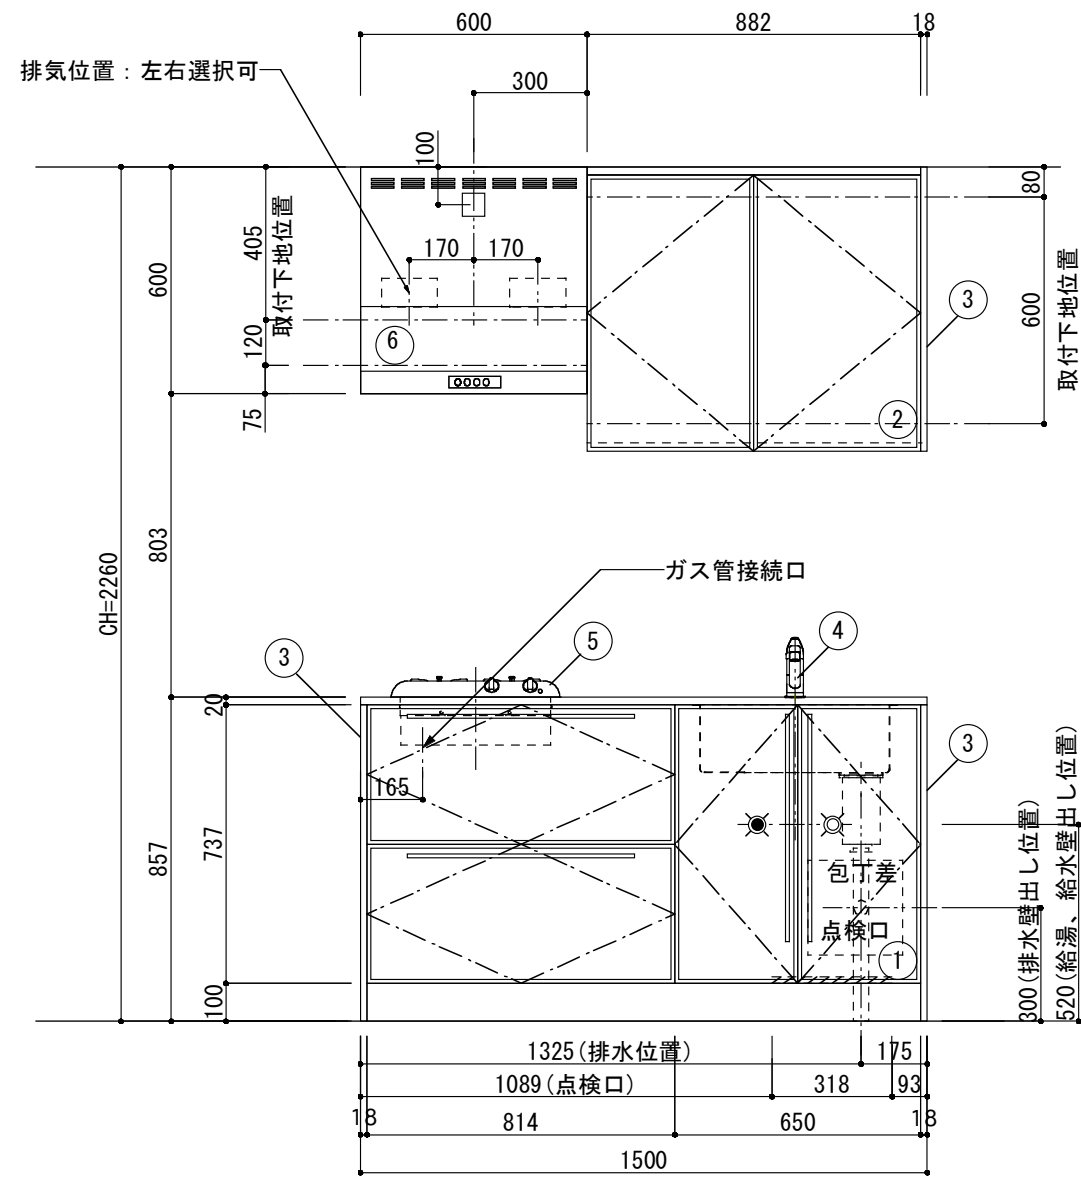

<カウンター開口図>

① ベースユニット	W=1500 カウンター：天然石 包丁差し付き
② 吊り戸棚	フード側、底板不燃仕上げ 耐震ラッチ付き
③ 化粧パネル	扉と同材
④ 水栓	シングルレバー混合水栓
⑤ 調理機器	2口ビルトインコンロ PKD-K21E パロマ
⑥ レンジフード	W600 シロッコファン(白)(100V) XFL-60SI

※排気ダクトが後方、横方向抜きの場合はL型ダクトが必要です。(別売品)

ボックス2箱

※ (L/R) : シンクの位置が向かって左側がL、向かって右側はR 図面はR仕様

Living box 株式会社 リビングボックス	訂	1		4		MIO KITCHEN レグノシリーズ MO615M2G L/R-T-L□□	DATE	2014.11.21	
	正	2		5			W1500・D600 天然石カウンター 2口ガスコンロ キッチン設備図面	SCALE	1:20
		3		6				NO	L-33