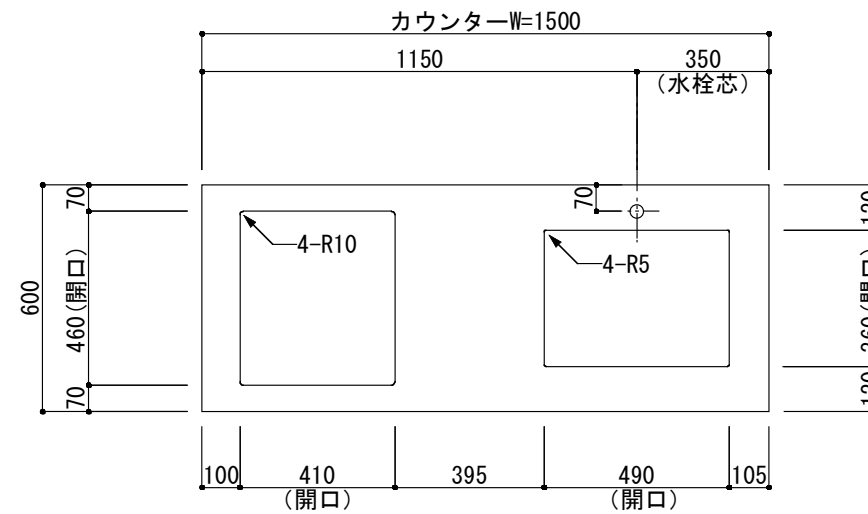

<カウンター開口図>

① ベースユニット	W=1500 カウンター：天然石 包丁差し付き
② 吊り戸棚	フード側、底板不燃仕上げ 耐震ラッチ付き
③ 化粧パネル	扉と同材
④ 水栓	シングルレバー混合水栓
⑤ 調理機器	2口ビルトインコンロ PKD-K21E パロマ
⑥ レンジフード	W600 シロッコファン(白)(100V) XFL-60SI

※排気ダクトが後方、横方向抜きの場合はL型ダクトが必要です。(別売品)

ボックス2箱

※ (L/R) : シンクの位置が向かって左側がL、向かって右側はR 図面はR仕様

Living box 株式会社 リビングボックス	訂	1		4		MIO KITCHEN レグノシリーズ MO615M2G L/R-T-L□□	DATE	2014.11.21	
	正	2		5			W1500・D600 天然石カウンター 2口ガスコンロ キッチン設備図面	SCALE	1:20
		3		6				NO	L-33