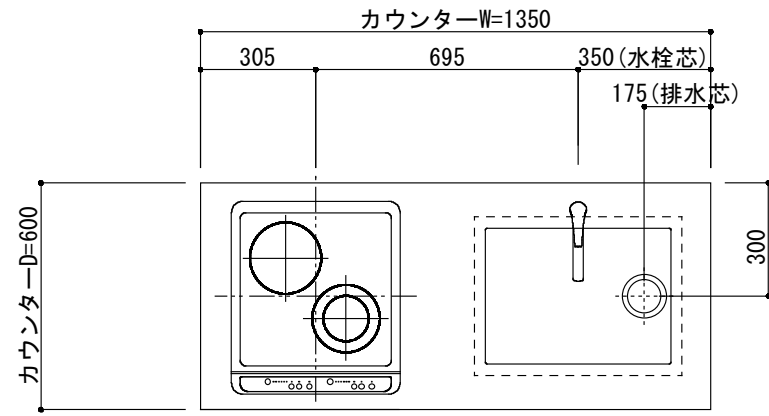

<カウンター開口図>

① ベースユニット	W=1350 カウンター：人工大理石 包丁差し付き
② 吊り戸棚	フード側、底板不燃仕上げ 耐震ラッチ付き
③ 化粧パネル	扉と同材
④ 水栓	シングルレバー混合水栓
⑤ 調理機器	(IH+ラジエント)2口型IHクッキングヒーター SIH-C224A(200V) 三化工業
⑥ レンジフード	W600 シロココファン(白)(100V) XFL-60SI

※排気ダクトが後方、横方向抜きの場合はL型ダクトが必要です。(別売品)

ボックス1箱

※ (L/R) : シンクの位置が向かって左側がL、向かって右側はR 図面はR仕様

Living box 株式会社 リビングボックス	訂	1		4		M10 KITCHEN レグノシリーズ M0613M2E L/R-D-L□□	DATE	2014.11.21
	正	2		5			SCALE	1 : 20
		3		6		W1350・D600 人工大理石カウンター 2口IHヒーター キッチン設備図面	NO	L-30