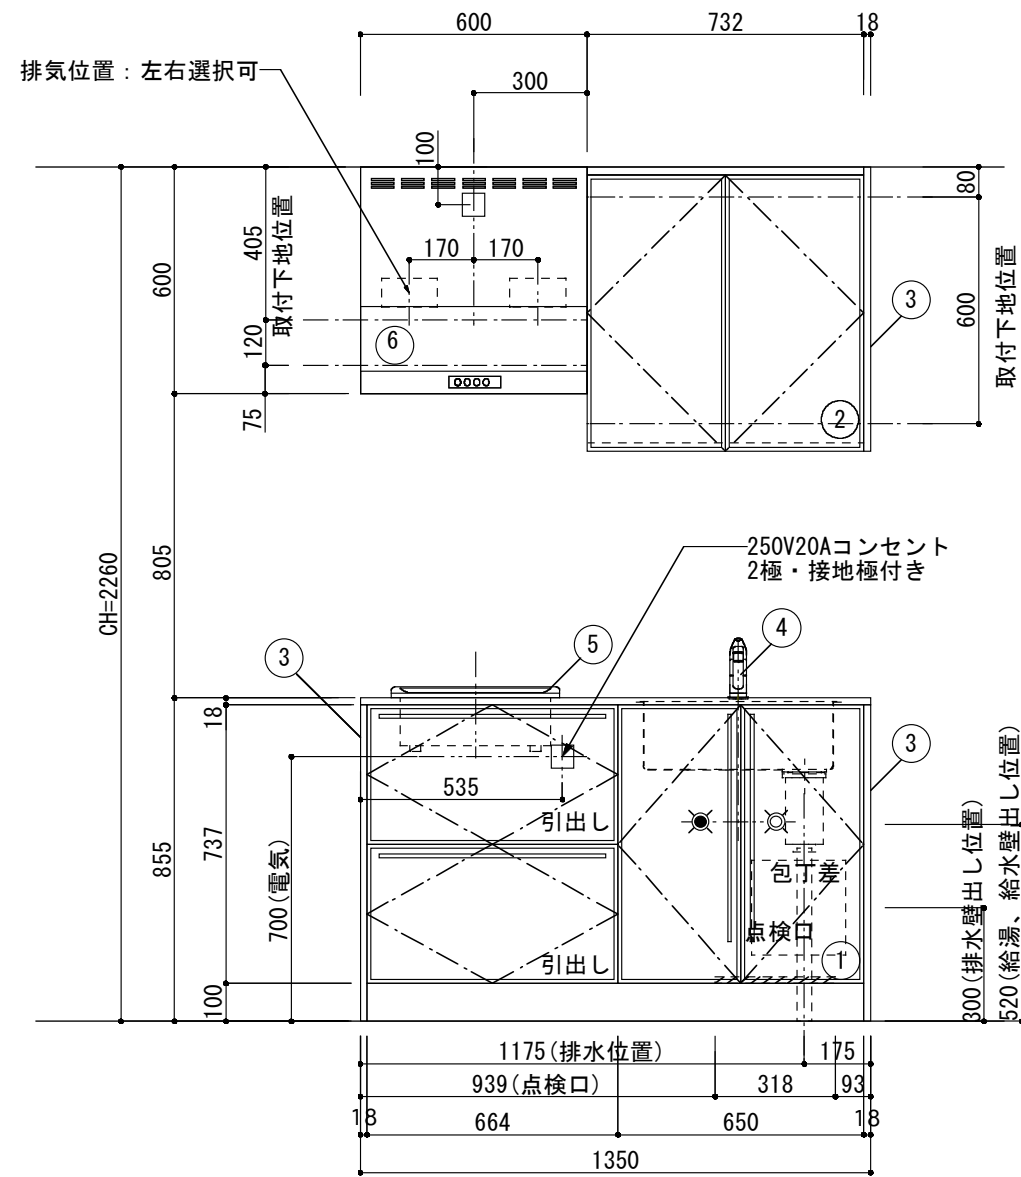

<カウンター開口図>

① ベースユニット	W=1350 カウンター：人工大理石 包丁差し付き
② 吊り戸棚	フード側、底板不燃仕上げ 耐震ラッチ付き
③ 化粧パネル	扉と同材
④ 水栓	シングルレバー混合水栓
⑤ 調理機器	(IH+ラジエント)2口型IHクッキングヒーター SIH-C224A(200V) 三化工業
⑥ レンジフード	W600 シロココファン(白)(100V) XFL-60SI

※排気ダクトが後方、横方向抜きの場合はL型ダクトが必要です。(別売品)

ボックス1箱

※ (L/R) : シンクの位置が向かって左側がL、向かって右側はR 図面はR仕様

Living box 株式会社 リビングボックス	訂	1		4		M10 KITCHEN レグノシリーズ M0613M2E L/R-D-L□□	DATE	2014.11.21
	正	2		5			SCALE	1 : 20
		3		6		W1350・D600 人工大理石カウンター 2口IHヒーター キッチン設備図面	NO	L-30