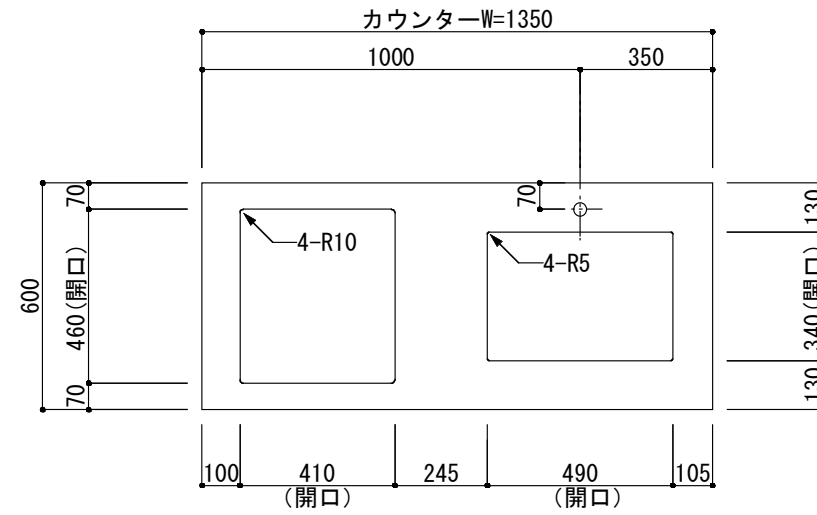

<カウンター開口図>

① ベースユニット	W=1350 カウンター：人工大理石 包丁差し付き
② 吊り戸棚	フード側、底板不燃仕上げ 耐震ラッチ付き
③ 化粧パネル	扉と同材
④ 水栓	シングルレバー混合水栓
⑤ 調理機器	(IH+ラジエント)2口型IHクッキングヒーター SIH-C224A(200V) 三化工業
⑥ レンジフード	W600 シロココファン(白)(100V) XFL-60SI

※排気ダクトが後方、横方向抜きの場合はL型ダクトが必要です。(別売品)

ボックス1箱

※ (L/R) : シンクの位置が向かって左側がL、向かって右側はR 図面はR仕様

Living box 株式会社 リビングボックス	訂	1		4		M10 KITCHEN レグノシリーズ M0613M2E L/R-D-L□□	DATE	2014.11.21
	正	2		5			SCALE	1 : 20
		3		6		W1350・D600 人工大理石カウンター 2口IHヒーター キッチン設備図面	NO	L-30