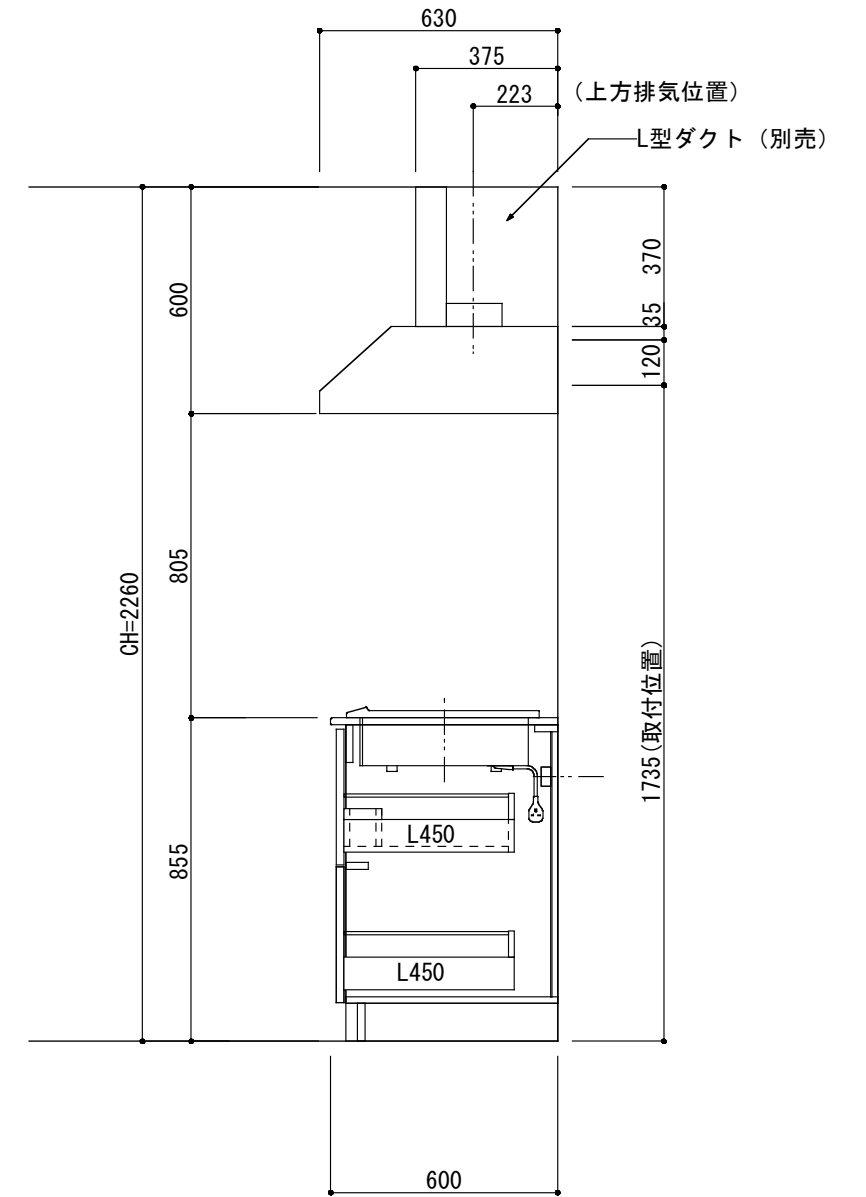

<カウンター開口図>

① ベースユニット	W=1350 カウンター：人工大理石 包丁差し付き
② 吊り戸棚	フード側、底板不燃仕上げ 耐震ラッチ付き
③ 化粧パネル	扉と同材
④ 水栓	シングルレバー混合水栓
⑤ 調理機器	(IH+ラジエント)2口型IHクッキングヒーター SIH-C224A(200V) 三化工業
⑥ レンジフード	W600 シロココファン(白)(100V) XFL-60SI

※排気ダクトが後方、横方向抜きの場合はL型ダクトが必要です。(別売品)

ボックス1箱

※ (L/R) : シンクの位置が向かって左側がL、向かって右側はR 図面はR仕様

Living box 株式会社 リビングボックス	訂	1		4		M10 KITCHEN レグノシリーズ M0613M2E L/R-D-L□□	DATE	2014.11.21
	正	2		5			SCALE	1 : 20
		3		6		W1350・D600 人工大理石カウンター 2口IHヒーター キッチン設備図面	NO	L-30