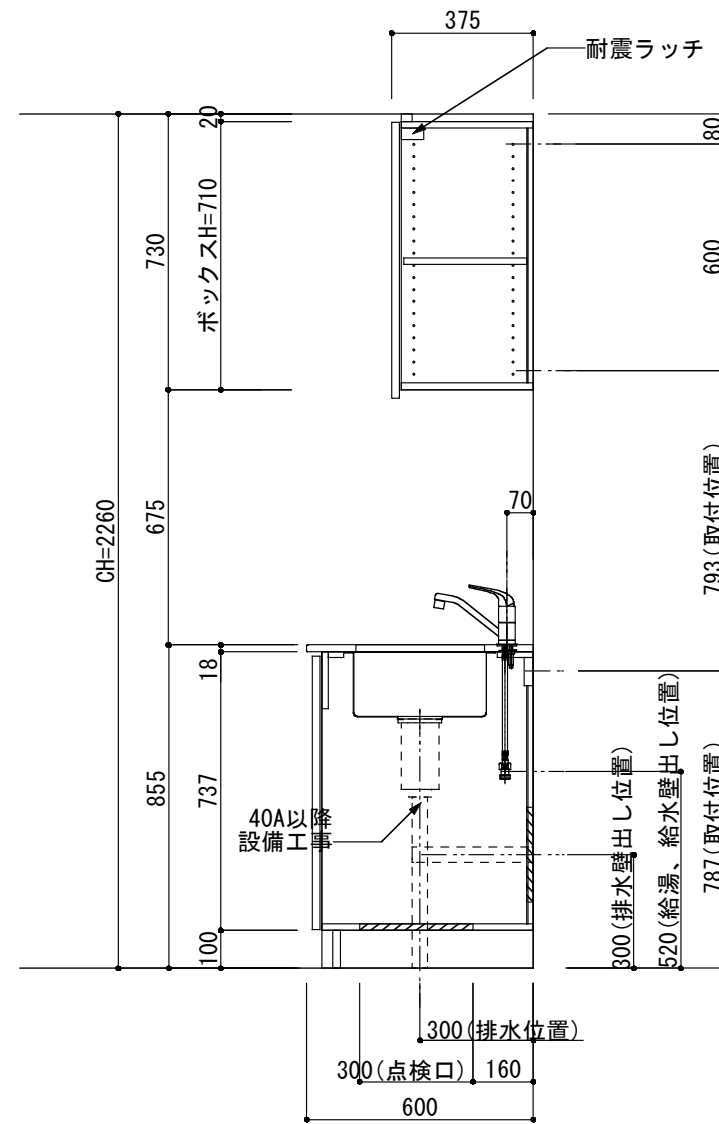

<カウンター開口図>

① ベースユニット	W=1350 カウンター：人工大理石 包丁差し付き
② 吊り戸棚	フード側、底板不燃仕上げ 耐震ラッチ付き
③ 化粧パネル	扉と同材
④ 水栓	シングルレバー混合水栓
⑤ 調理機器	(IH+ラジエント)2口型IHクッキングヒーター SIH-C224A(200V) 三化工業
⑥ レンジフード	W600 シロココファン(白)(100V) XFL-60SI

※排気ダクトが後方、横方向抜きの場合はL型ダクトが必要です。(別売品)

ボックス1箱

※ (L/R) : シンクの位置が向かって左側がL、向かって右側はR 図面はR仕様

Living box 株式会社 リビングボックス	訂	1		4		M10 KITCHEN レグノシリーズ M0613M2E L/R-D-L□□	DATE	2014.11.21
	正	2		5			SCALE	1 : 20
		3		6		W1350・D600 人工大理石カウンター 2口IHヒーター キッチン設備図面	NO	L-30