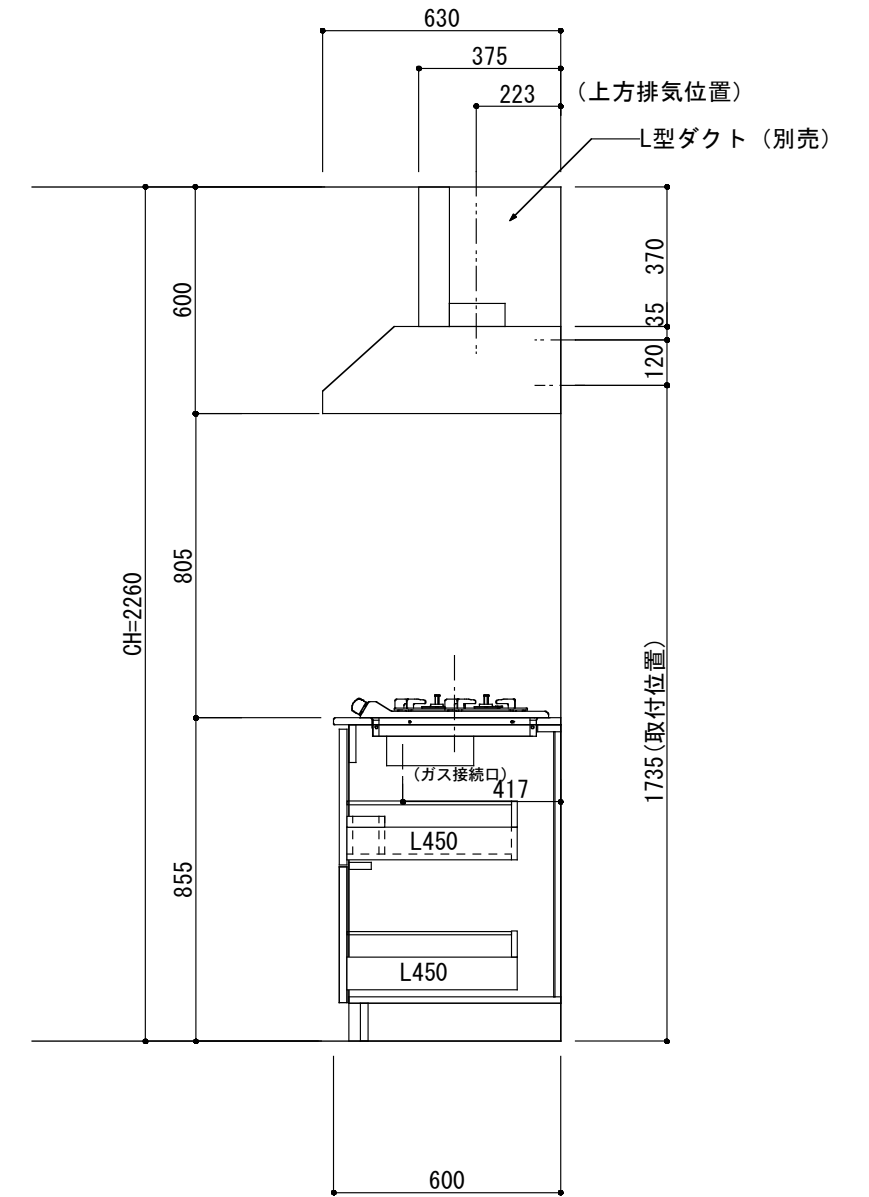

<カウンター開口図>

① ベースユニット	W=1350 カウンター：人工大理石 包丁差し付き
② 吊り戸棚	フード側、底板不燃仕上げ 耐震ラッチ付き
③ 化粧パネル	扉と同材
④ 水栓	シングルレバー混合水栓
⑤ 調理機器	2口ビルトインコンロ PKD-K21E パロマ
⑥ レンジフード	W600 シロッコファン(白)(100V) XFL-60SI

※排気ダクトが後方、横方向抜きの場合はL型ダクトが必要です。(別売品)

ボックス1箱

※ (L/R) : シンクの位置が向かって左側がL、向かって右側はR 図面はR仕様

Living box 株式会社 リビングボックス	訂	1		4		MIO KITCHEN レグノシリーズ M0613M2G L/R-D-L□□	DATE	2014.11.21
	正	2		5			SCALE	1:20
	3		6		W1350・D600 人工大理石カウンター 2口ガスコンロ キッチン設備図面		NO	L-29