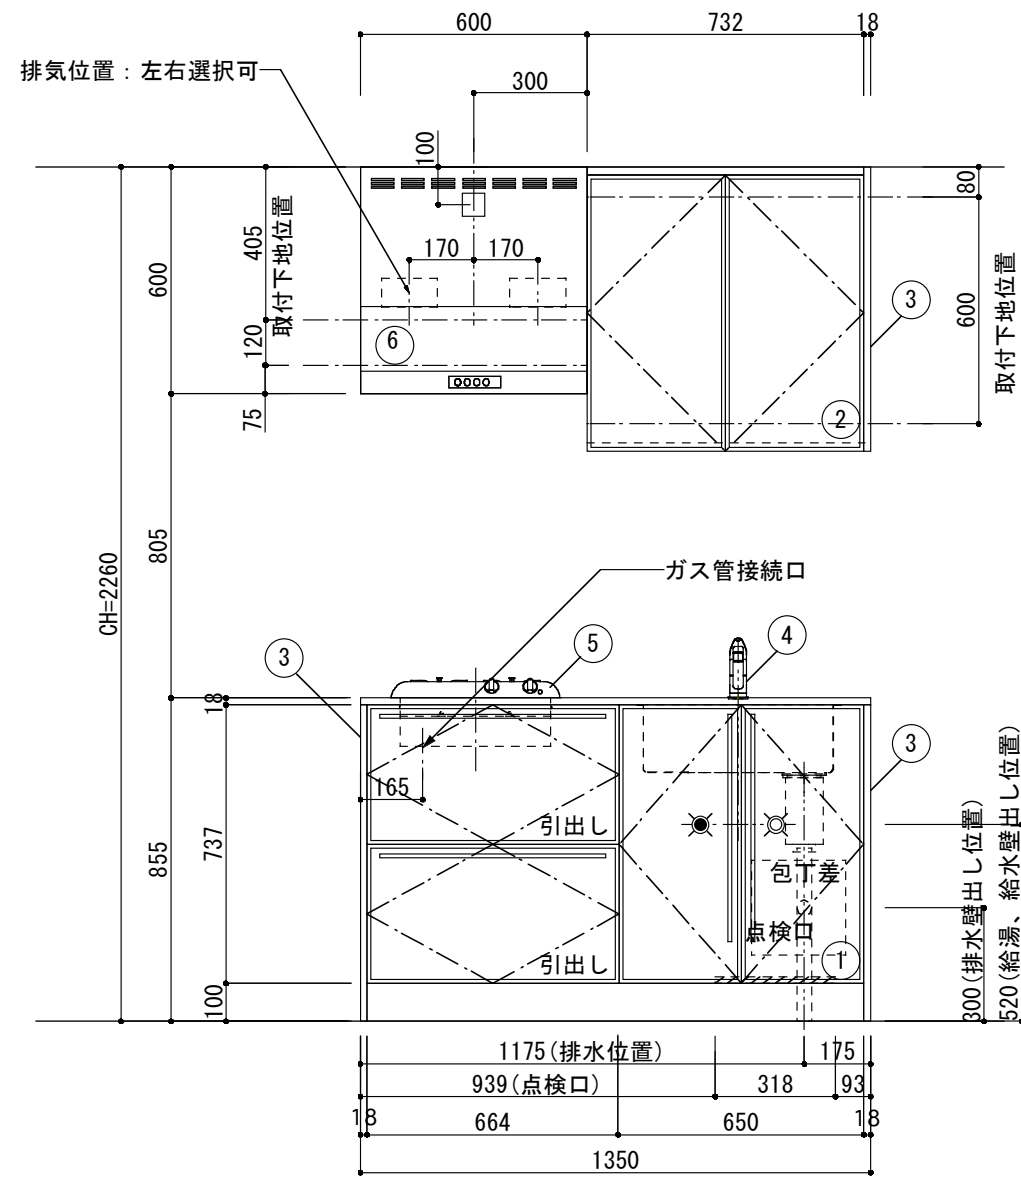

<カウンター開口図>

① ベースユニット	W=1350 カウンター：人工大理石 包丁差し付き
② 吊り戸棚	フード側、底板不燃仕上げ 耐震ラッチ付き
③ 化粧パネル	扉と同材
④ 水栓	シングルレバー混合水栓
⑤ 調理機器	2口ビルトインコンロ PKD-K21E パロマ
⑥ レンジフード	W600 シロッコファン(白)(100V) XFL-60SI

※排気ダクトが後方、横方向抜きの場合はL型ダクトが必要です。(別売品)

ボックス1箱

※ (L/R) : シンクの位置が向かって左側がL、向かって右側はR 図面はR仕様

Living box 株式会社 リビングボックス	訂	1		4		MIO KITCHEN レグノシリーズ M0613M2G L/R-D-L□□	DATE	2014.11.21
	正	2		5			SCALE	1:20
	3		6		W1350・D600 人工大理石カウンター 2口ガスコンロ キッチン設備図面		NO	L-29