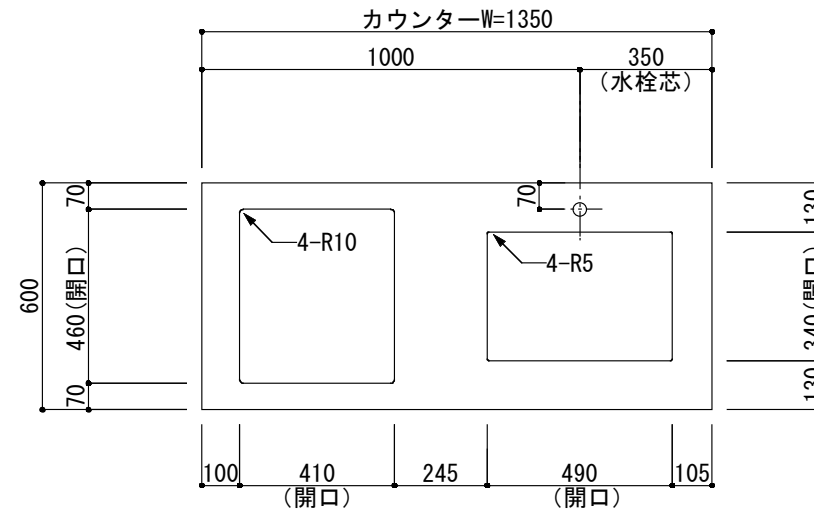

<カウンター開口図>

① ベースユニット	W=1350 カウンター：人工大理石 包丁差し付き
② 吊り戸棚	フード側、底板不燃仕上げ 耐震ラッチ付き
③ 化粧パネル	扉と同材
④ 水栓	シングルレバー混合水栓
⑤ 調理機器	2口ビルトインコンロ PKD-K21E パロマ
⑥ レンジフード	W600 シロッコファン(白)(100V) XFL-60SI

※排気ダクトが後方、横方向抜きの場合はL型ダクトが必要です。(別売品)

ボックス1箱

※ (L/R) : シンクの位置が向かって左側がL、向かって右側はR 図面はR仕様

Living box 株式会社 リビングボックス	訂	1		4		MIO KITCHEN レグノシリーズ M0613M2G L/R-D-L□□	DATE	2014.11.21
	正	2		5			SCALE	1:20
	3		6		W1350・D600 人工大理石カウンター 2口ガスコンロ キッチン設備図面		NO	L-29