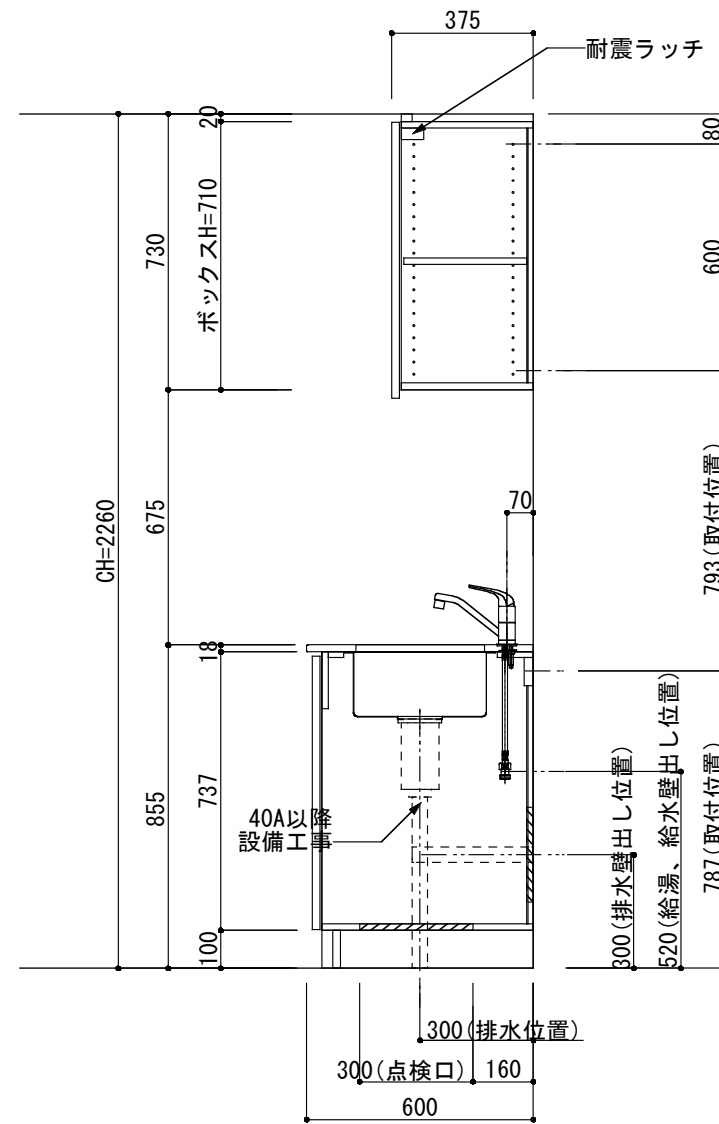

<カウンター開口図>

① ベースユニット	W=1350 カウンター：人工大理石 包丁差し付き
② 吊り戸棚	フード側、底板不燃仕上げ 耐震ラッチ付き
③ 化粧パネル	扉と同材
④ 水栓	シングルレバー混合水栓
⑤ 調理機器	2口ビルトインコンロ PKD-K21E パロマ
⑥ レンジフード	W600 シロッコファン(白)(100V) XFL-60SI

※排気ダクトが後方、横方向抜きの場合はL型ダクトが必要です。(別売品)

ボックス1箱

※ (L/R) : シンクの位置が向かって左側がL、向かって右側はR 図面はR仕様

Living box 株式会社 リビングボックス	訂	1		4		MIO KITCHEN レグノシリーズ M0613M2G L/R-D-L□□	DATE	2014.11.21
	正	2		5			SCALE	1:20
	3		6		W1350・D600 人工大理石カウンター 2口ガスコンロ キッチン設備図面		NO	L-29