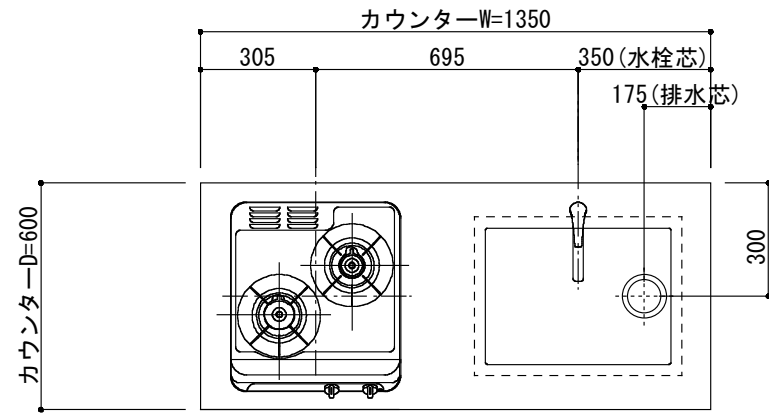

<カウンター開口図>

① ベースユニット	W=1350 カウンター：人工大理石 包丁差し付き
② 吊り戸棚	フード側、底板不燃仕上げ 耐震ラッチ付き
③ 化粧パネル	扉と同材
④ 水栓	シングルレバー混合水栓
⑤ 調理機器	2口ビルトインコンロ PKD-K21E パロマ
⑥ レンジフード	W600 シロッコファン(白)(100V) XFL-60SI

※排気ダクトが後方、横方向抜きの場合はL型ダクトが必要です。(別売品)

ボックス1箱

※ (L/R) : シンクの位置が向かって左側がL、向かって右側はR 図面はR仕様

Living box 株式会社 リビングボックス	訂	1		4		MIO KITCHEN レグノシリーズ M0613M2G L/R-D-L□□	DATE	2014.11.21
	正	2		5			SCALE	1:20
	3		6		W1350・D600 人工大理石カウンター 2口ガスコンロ キッチン設備図面		NO	L-29