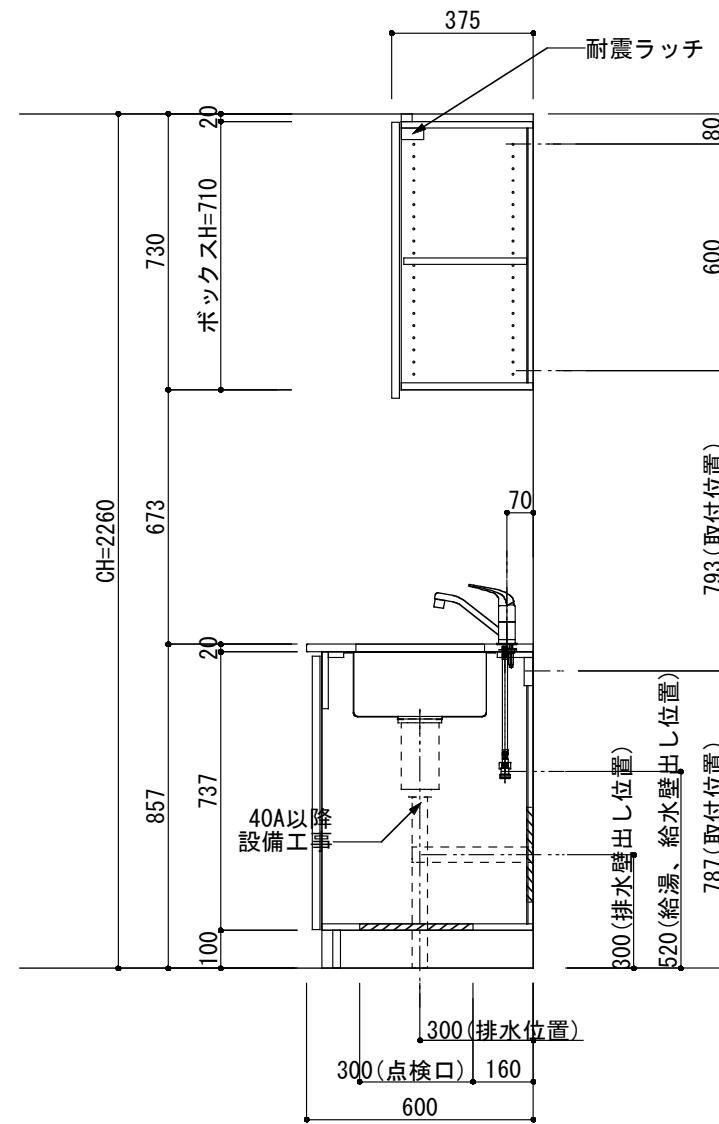

<カウンター開口図>

① ベースユニット	W=1350 カウンター：天然石 包丁差し付き
② 吊り戸棚	フード側、底板不燃仕上げ 耐震ラッチ付き
③ 化粧パネル	扉と同材
④ 水栓	シングルレバー混合水栓
⑤ 調理機器	(IH+ラジエント)2口型IHクッキングヒーター SIH-C224A(200V) 三工業
⑥ レンジフード	W600 シロココファン(白)(100V) XFL-60SI

※排気ダクトが後方、横方向抜きの場合はL型ダクトが必要です。(別売品)

ボックス1箱

※ (L/R) : シンクの位置が向かって左側がL、向かって右側はR 図面はR仕様

Living box 株式会社 リビングボックス	訂正	1		4		M10 KITCHEN レグノシリーズ M0613M2E L/R-T-L□□	DATE	2014.11.21
		2		5			SCALE	1:20
		3		6		W1350・D600 天然石カウンター 2口IHヒーター キッチン設備図面	NO	L-28