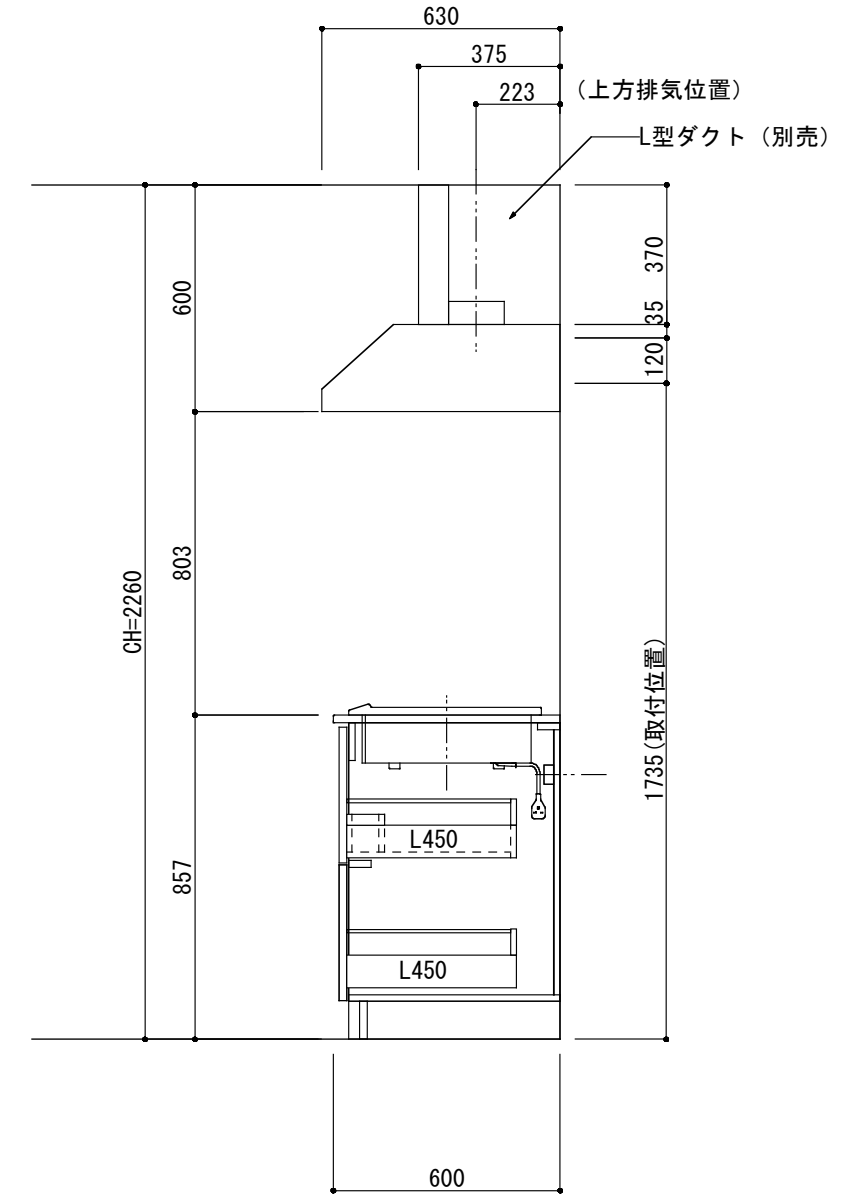

<カウンター開口図>

① ベースユニット	W=1350 カウンター：天然石 包丁差し付き
② 吊り戸棚	フード側、底板不燃仕上げ 耐震ラッチ付き
③ 化粧パネル	扉と同材
④ 水栓	シングルレバー混合水栓
⑤ 調理機器	(IH+ラジエント)2口型IHクッキングヒーター SIH-C224A(200V) 三工業
⑥ レンジフード	W600 シロココファン(白)(100V) XFL-60SI

※排気ダクトが後方、横方向抜きの場合はL型ダクトが必要です。(別売品)

ボックス1箱

※ (L/R) : シンクの位置が向かって左側がL、向かって右側はR 図面はR仕様

Living box 株式会社 リビングボックス	訂正	1		4		M10 KITCHEN レグノシリーズ M0613M2E L/R-T-L□□	DATE	2014.11.21
		2		5			SCALE	1:20
		3		6		W1350・D600 天然石カウンター 2口IHヒーター キッチン設備図面	NO	L-28