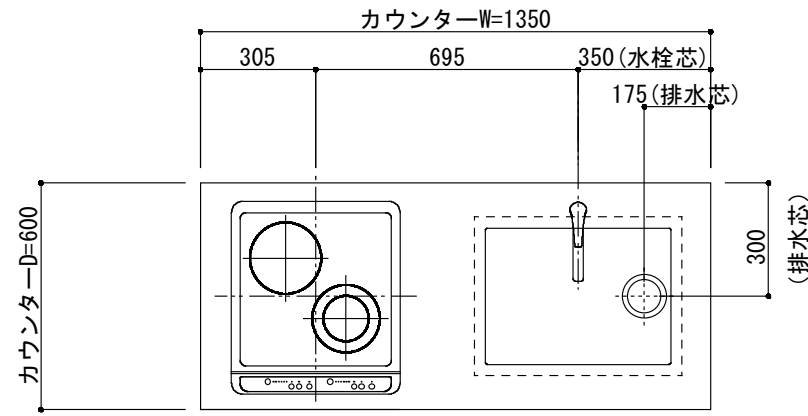

<カウンター開口図>

① ベースユニット	W=1350 カウンター：天然石 包丁差し付き
② 吊り戸棚	フード側、底板不燃仕上げ 耐震ラッチ付き
③ 化粧パネル	扉と同材
④ 水栓	シングルレバー混合水栓
⑤ 調理機器	(IH+ラジエント)2口型IHクッキングヒーター SIH-C224A(200V) 三工業
⑥ レンジフード	W600 シロココファン(白)(100V) XFL-60SI

※排気ダクトが後方、横方向抜きの場合はL型ダクトが必要です。(別売品)

ボックス1箱

※ (L/R) : シンクの位置が向かって左側がL、向かって右側はR 図面はR仕様

Living box 株式会社 リビングボックス	訂正	1		4		M10 KITCHEN レグノシリーズ M0613M2E L/R-T-L□□	DATE	2014.11.21
		2		5			SCALE	1:20
		3		6		W1350・D600 天然石カウンター 2口IHヒーター キッチン設備図面	NO	L-28