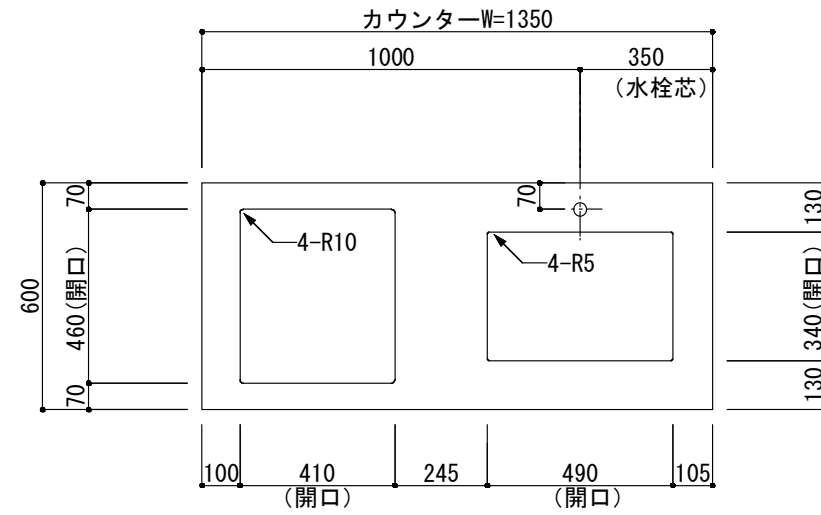

<カウンター開口図>

① ベースユニット	W=1350 カウンター：天然石 包丁差し付き
② 吊り戸棚	フード側、底板不燃仕上げ 耐震ラッチ付き
③ 化粧パネル	扉と同材
④ 水栓	シングルレバー混合水栓
⑤ 調理機器	(IH+ラジエント)2口型IHクッキングヒーター SIH-C224A(200V) 三工業
⑥ レンジフード	W600 シロココファン(白)(100V) XFL-60SI

※排気ダクトが後方、横方向抜きの場合はL型ダクトが必要です。(別売品)

ボックス1箱

※ (L/R) : シンクの位置が向かって左側がL、向かって右側はR 図面はR仕様

Living box 株式会社 リビングボックス	訂正	1		4		M10 KITCHEN レグノシリーズ M0613M2E L/R-T-L□□	DATE	2014.11.21
		2		5			SCALE	1:20
		3		6		W1350・D600 天然石カウンター 2口IHヒーター キッチン設備図面	NO	L-28