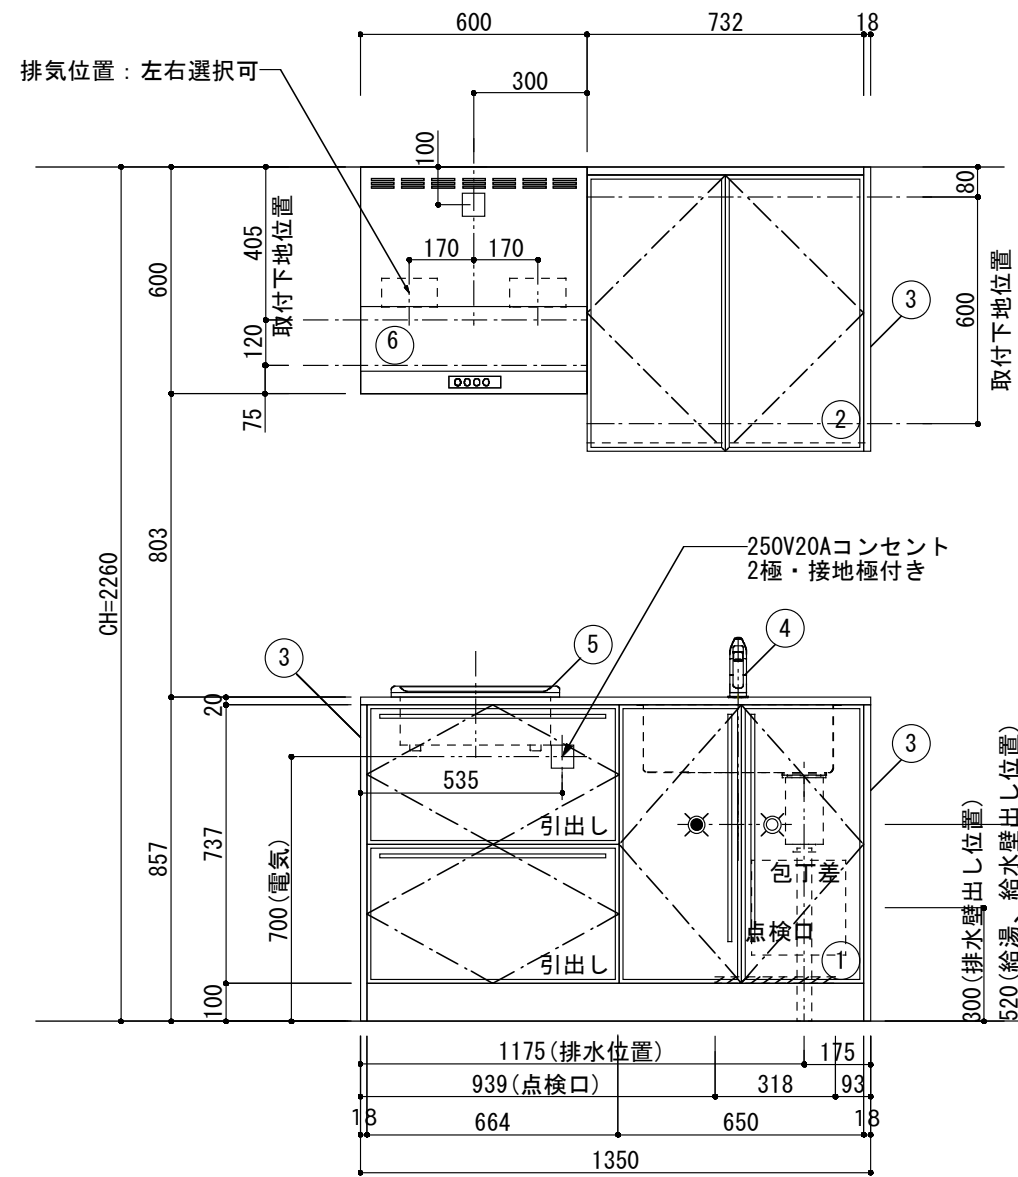

<カウンター開口図>

① ベースユニット	W=1350 カウンター：天然石 包丁差し付き
② 吊り戸棚	フード側、底板不燃仕上げ 耐震ラッチ付き
③ 化粧パネル	扉と同材
④ 水栓	シングルレバー混合水栓
⑤ 調理機器	(IH+ラジエント)2口型IHクッキングヒーター SIH-C224A(200V) 三工業
⑥ レンジフード	W600 シロココファン(白)(100V) XFL-60SI

※排気ダクトが後方、横方向抜きの場合はL型ダクトが必要です。(別売品)

ボックス1箱

※ (L/R) : シンクの位置が向かって左側がL、向かって右側はR 図面はR仕様

Living box 株式会社 リビングボックス	訂正	1		4		M10 KITCHEN レグノシリーズ M0613M2E L/R-T-L□□	DATE	2014.11.21
		2		5			SCALE	1:20
		3		6		W1350・D600 天然石カウンター 2口IHヒーター キッチン設備図面	NO	L-28