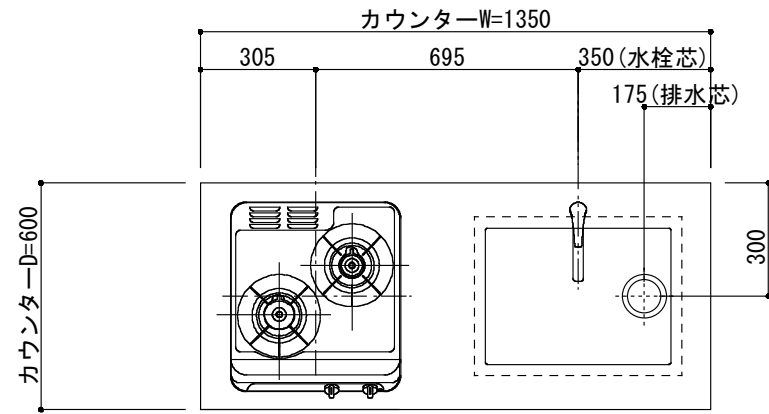

<カウンター開口図>

① ベースユニット	W=1350 カウンター：天然石 包丁差し付き
② 吊り戸棚	フード側、底板不燃仕上げ 耐震ラッチ付き
③ 化粧パネル	扉と同材
④ 水栓	シングルレバー混合水栓
⑤ 調理機器	2口ビルトインコンロ PKD-K21E パロマ
⑥ レンジフード	W600 シロッコファン(白)(100V) XFL-60SI

※排気ダクトが後方、横方向抜きの場合はL型ダクトが必要です。(別売品)

ボックス1箱

※ (L/R) : シンクの位置が向かって左側がL、向かって右側はR 図面はR仕様

Living box 株式会社 リビングボックス	訂	1		4		MIO KITCHEN レグノシリーズ M0613M2G L/R-T-L□□	DATE	2014.11.21
	正	2		5		W1350・D600 天然石カウンター 2口ガスコンロ キッチン設備図面	SCALE	1:20
		3		6			NO	L-27