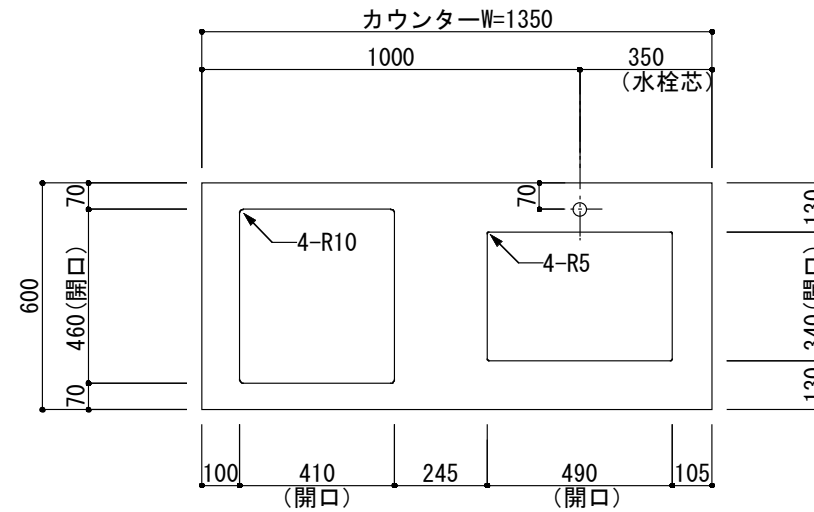

<カウンター開口図>

① ベースユニット	W=1350 カウンター：天然石 包丁差し付き
② 吊り戸棚	フード側、底板不燃仕上げ 耐震ラッチ付き
③ 化粧パネル	扉と同材
④ 水栓	シングルレバー混合水栓
⑤ 調理機器	2口ビルトインコンロ PKD-K21E パロマ
⑥ レンジフード	W600 シロッコファン(白)(100V) XFL-60SI

※排気ダクトが後方、横方向抜きの場合はL型ダクトが必要です。(別売品)

ボックス1箱

※ (L/R) : シンクの位置が向かって左側がL、向かって右側はR 図面はR仕様

Living box 株式会社 リビングボックス	訂	1		4		MIO KITCHEN レグノシリーズ M0613M2G L/R-T-L□□	DATE	2014.11.21
	正	2		5		W1350・D600 天然石カウンター 2口ガスコンロ キッチン設備図面	SCALE	1:20
		3		6			NO	L-27