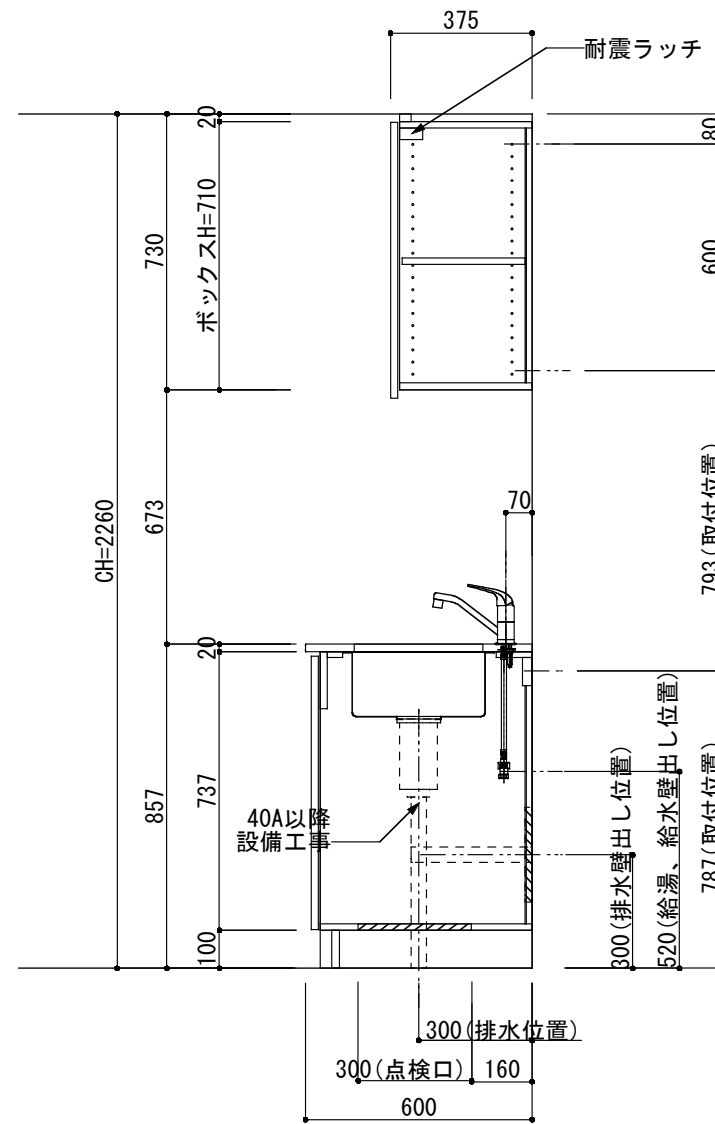

<カウンター開口図>

① ベースユニット	W=1350 カウンター：天然石 包丁差し付き
② 吊り戸棚	フード側、底板不燃仕上げ 耐震ラッチ付き
③ 化粧パネル	扉と同材
④ 水栓	シングルレバー混合水栓
⑤ 調理機器	2口ビルトインコンロ PKD-K21E パロマ
⑥ レンジフード	W600 シロッコファン(白)(100V) XFL-60SI

※排気ダクトが後方、横方向抜きの場合はL型ダクトが必要です。(別売品)

ボックス1箱

※ (L/R) : シンクの位置が向かって左側がL、向かって右側はR 図面はR仕様

Living box 株式会社 リビングボックス	訂	1		4		MIO KITCHEN レグノシリーズ M0613M2G L/R-T-L□□	DATE	2014.11.21
	正	2		5		W1350・D600 天然石カウンター 2口ガスコンロ キッチン設備図面	SCALE	1:20
		3		6			NO	L-27