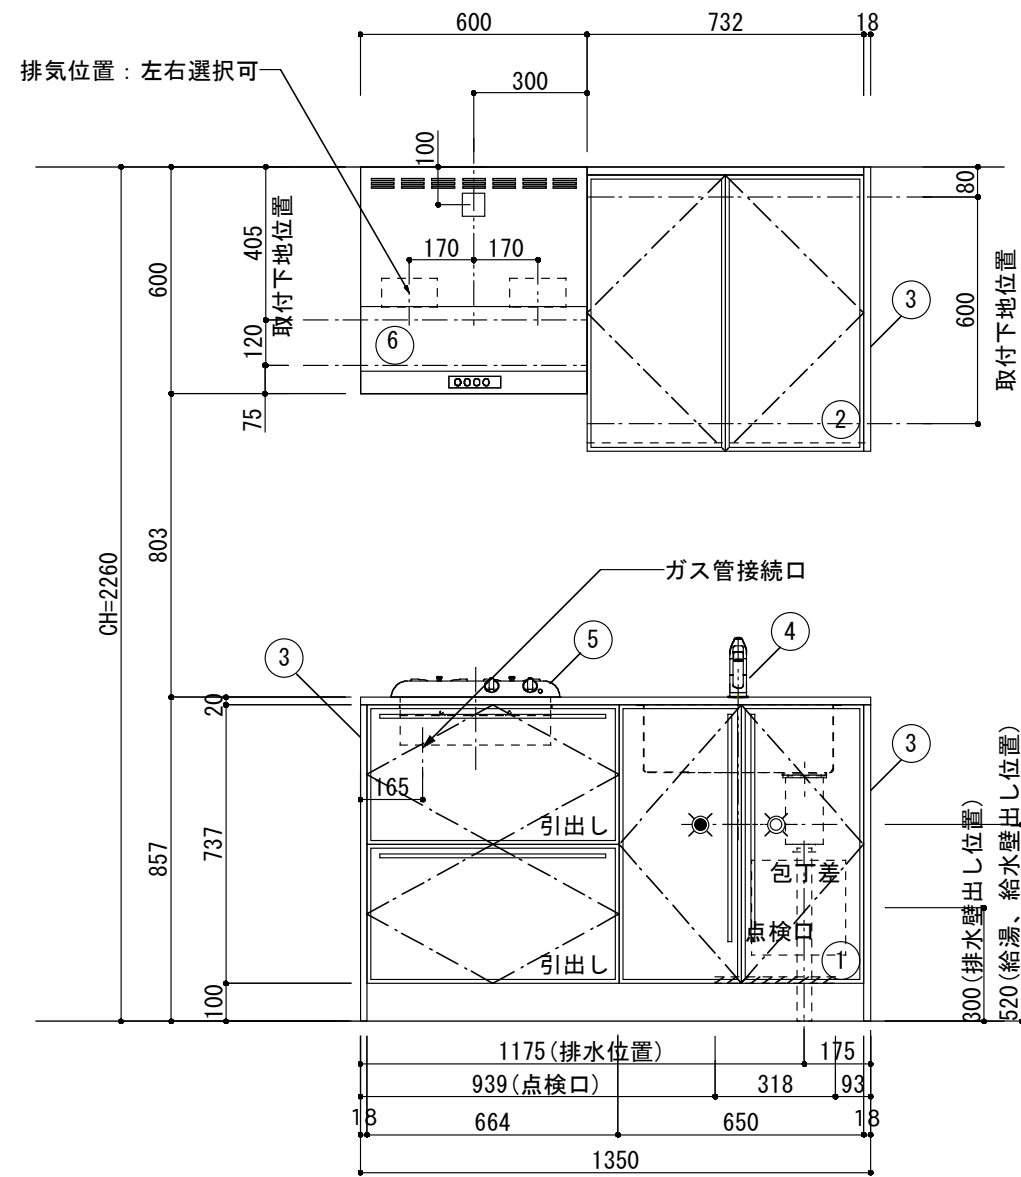

<カウンター開口図>

① ベースユニット	W=1350 カウンター：天然石 包丁差し付き
② 吊り戸棚	フード側、底板不燃仕上げ 耐震ラッチ付き
③ 化粧パネル	扉と同材
④ 水栓	シングルレバー混合水栓
⑤ 調理機器	2口ビルトインコンロ PKD-K21E パロマ
⑥ レンジフード	W600 シロッコファン(白)(100V) XFL-60SI

※排気ダクトが後方、横方向抜きの場合はL型ダクトが必要です。(別売品)

ボックス1箱

※ (L/R) : シンクの位置が向かって左側がL、向かって右側はR 図面はR仕様

Living box 株式会社 リビングボックス	訂	1		4		MIO KITCHEN レグノシリーズ M0613M2G L/R-T-L□□	DATE	2014.11.21
	正	2		5		W1350・D600 天然石カウンター 2口ガスコンロ キッチン設備図面	SCALE	1:20
		3		6			NO	L-27