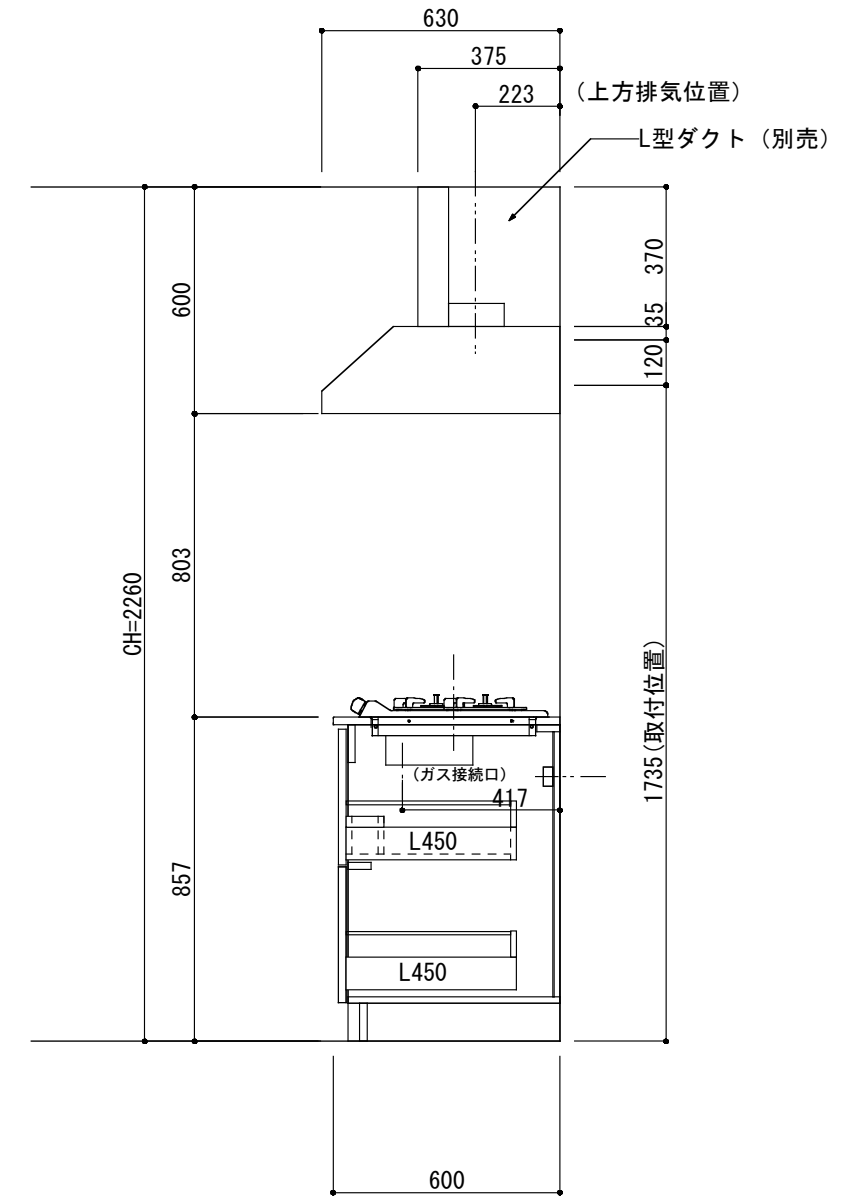

<カウンター開口図>

① ベースユニット	W=1350 カウンター：天然石 包丁差し付き
② 吊り戸棚	フード側、底板不燃仕上げ 耐震ラッチ付き
③ 化粧パネル	扉と同材
④ 水栓	シングルレバー混合水栓
⑤ 調理機器	2口ビルトインコンロ PKD-K21E パロマ
⑥ レンジフード	W600 シロッコファン(白)(100V) XFL-60SI

※排気ダクトが後方、横方向抜きの場合はL型ダクトが必要です。(別売品)

ボックス1箱

※ (L/R) : シンクの位置が向かって左側がL、向かって右側はR 図面はR仕様

Living box 株式会社 リビングボックス	訂	1		4		MIO KITCHEN レグノシリーズ M0613M2G L/R-T-L□□	DATE	2014.11.21
	正	2		5		W1350・D600 天然石カウンター 2口ガスコンロ キッチン設備図面	SCALE	1:20
		3		6			NO	L-27