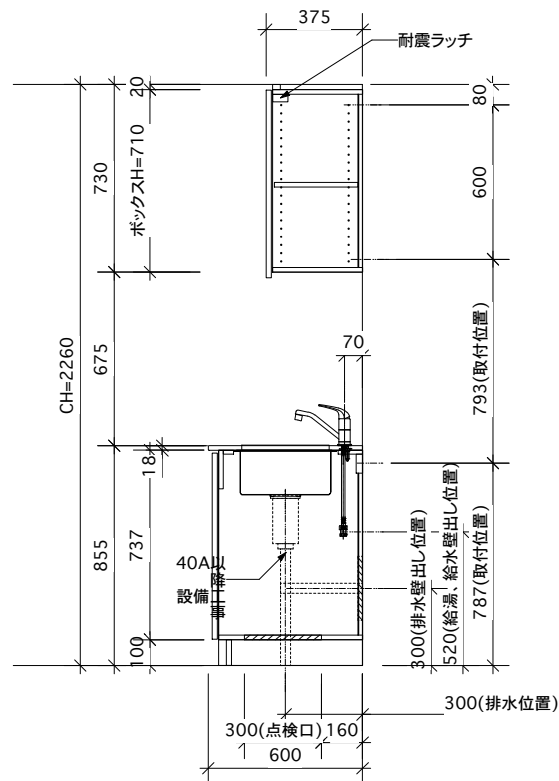

<カウンター開口申fMSゴシックlb0li0lc128lp0;>

① ベースユニット	;W=1350 カウンター:人工大理石 包丁差し付き
② 吊り戸棚	フード側、底板不燃仕上げ 耐震ラッチ付き
③ 化粧パネル	扉と同材
④ 水栓	シングルレバー混合水栓
⑤ 調理機器	1口IH SIH-C224A(200V) 三化工業
⑥ レンジフード	W600 シロココファン(白)(100V) XFL-60SI

※排気ダクトが後方、横方向抜きの場合はL型ダクトが必要です。(別売品)

¥fMS ゴシックlb0li0lc128lp0;ボックス1箱

※(L/R):シンクの位置が向かって左側がL、向かって右側はR 趣はR仕様

Living box

¥fOsakalib0li0lc128lp0株式会社リビン  
クボタ

訂	1		4	
正	2		5	
	3		6	

MIO KITCHEN レグノシリーズ MO613M2E L/R-T-L□□

W1350・D600 天然石カウンター 2¥口IHヒーター キッチン設備趣ハ

DATE 2014.11.21

SCALE 1:20

NO L-28