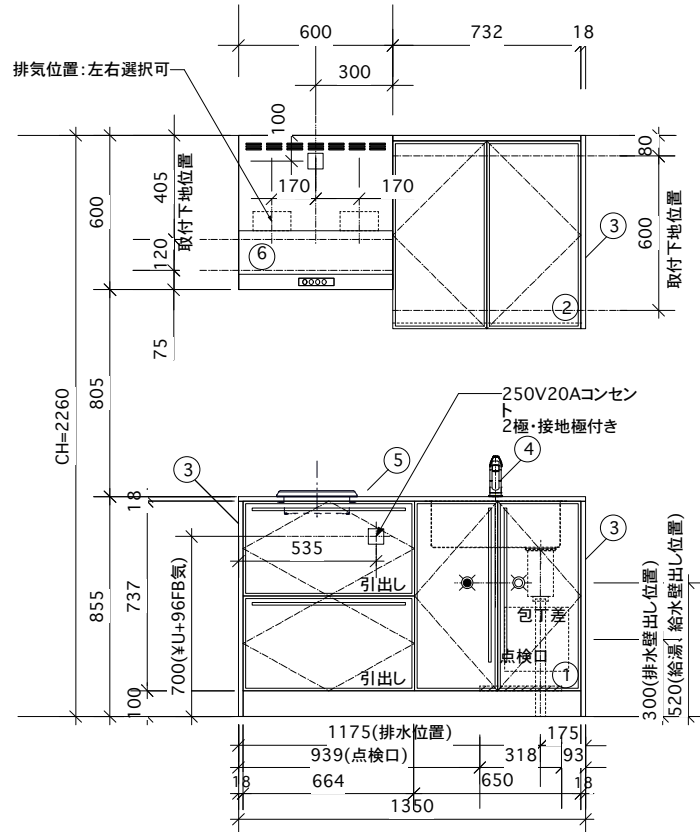

<カウンター開口申fMSゴシックlb0li0lc128lp0;>

① ベースユニット	;W=1350 カウンター:人工大理石 包丁差し付き
② 吊り戸棚	フード側、底板不燃仕上げ 耐震ラッチ付き
③ 化粧パネル	扉と同材
④ 水栓	シングルレバー混合水栓
⑤ 調理機器	1口IH SIH-C224A(200V) 三化工業
⑥ レンジフード	W600 シロココファン(白)(100V) XFL-60SI

※排気ダクトが後方、横方向抜きの場合はL型ダクトが必要です。(別売品)

¥fMS ゴシックlb0li0lc128lp0;ボックス1箱

※(L/R):シンクの位置が向かって左側がL、向かって右側はR 趣はR仕様

Living box

¥fOsakalib0li0lc128lp0株式会社リビン  
クボタ

訂	1		4	
正	2		5	
	3		6	

MIO KITCHEN レグノシリーズ MO613M2E L/R-T-L□□

W1350・D600 天然石カウンター 2¥口IHヒーター キッチン設備趣ハ

DATE 2014.11.21

SCALE 1:20

NO L-28