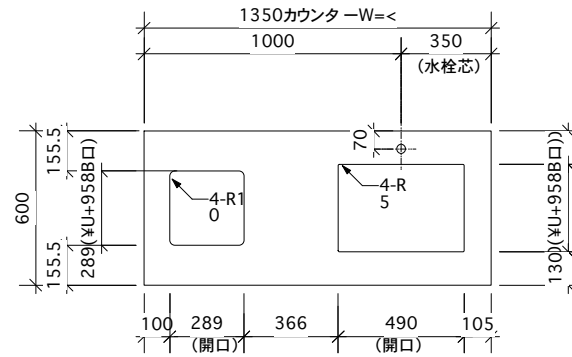

<カウンター開口申fMSゴシックlb0li0lc128lp0;>

① ベースユニット	;W=1350 カウンター:人工大理石 包丁差し付き
② 吊り戸棚	フード側、底板不燃仕上げ 耐震ラッチ付き
③ 化粧パネル	扉と同材
④ 水栓	シングルレバー混合水栓
⑤ 調理機器	1口IH SIH-C224A(200V) 三化工業
⑥ レンジフード	W600 シロココファン(白)(100V) XFL-60SI

※排気ダクトが後方、横方向抜きの場合はL型ダクトが必要です。(別売品)

¥fMS ゴシックlb0li0lc128lp0;ボックス1箱

※(L/R):シンクの位置が向かって左側がL、向かって右側はR 趣はR仕様

Living box

¥fOsakalib0li0lc128lp0株式会社リビン  
クボタ

訂	1		4	
正	2		5	
	3		6	

MIO KITCHEN レグノシリーズ MO613M2E L/R-T-L□□

W1350・D600 天然石カウンター 2¥口IHヒーター キッチン設備趣ハ

DATE 2014.11.21

SCALE 1:20

NO L-28