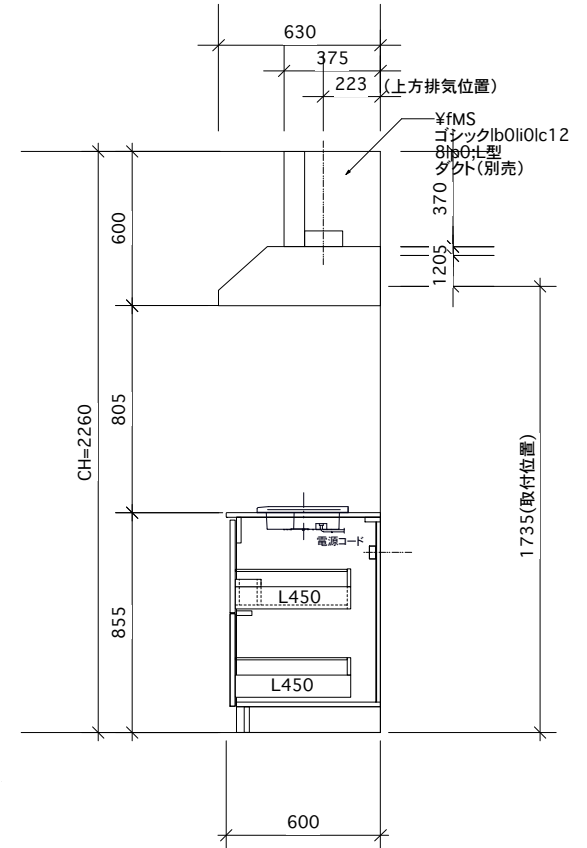

<カウンター開口申fMSゴシックlb0li0lc128lp0;>

① ベースユニット	;W=1350 カウンター:人工大理石 包丁差し付き
② 吊り戸棚	フード側、底板不燃仕上げ 耐震ラッチ付き
③ 化粧パネル	扉と同材
④ 水栓	シングルレバー混合水栓
⑤ 調理機器	1口IH SIH-C224A(200V) 三化工業
⑥ レンジフード	W600 シロココファン(白)(100V) XFL-60SI

※排気ダクトが後方、横方向抜きの場合はL型ダクトが必要です。(別売品)

¥fMS ゴシックlb0li0lc128lp0;ボックス1箱

※(L/R):シンクの位置が向かって左側がL、向かって右側はR 趣はR仕様

Living box

¥fOsakalib0li0lc128lp0株式会社リビン  
クボタ

訂	1		4	
正	2		5	
	3		6	

MIO KITCHEN レグノシリーズ MO613M2E L/R-T-L□□

W1350・D600 天然石カウンター 2¥口IHヒーター キッチン設備趣ハ

DATE 2014.11.21

SCALE 1:20

NO L-28