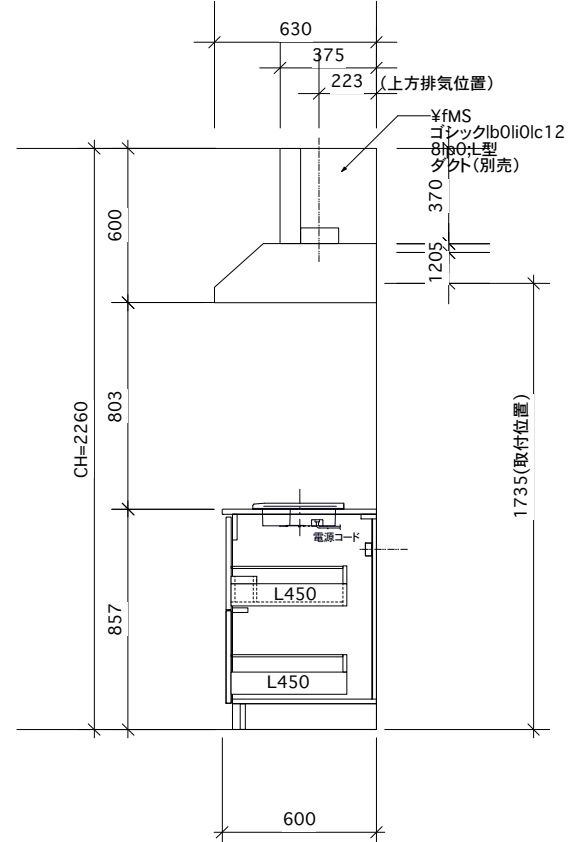

① ベースユニット	¥fMS ゴシックlb0li0lc128lp0;W=1350 カウンター 包丁差し付き
② 吊り戸棚	フード側、底板不燃仕上げ 耐震ラッチ付き
③ 化粧パネル	扉と同材
④ 水栓	シングルレバー混合水栓
⑤ 調理機器	1口IH SIH-C224A(200V) 三化工業
⑥ レンジフード	W600 シロココファン(白)(100V) XFL-60SI

※排気ダクトが後方、横方向抜きの場合はL型ダクトが必要です。(別売品)

¥fMS ゴシックlb0li0lc128lp0;ボックス1箱

※(L/R):シンクの位置が向かって左側がL、向かって右側はR 趣はR仕様

Living box ¥fOsakalb0li0lc128lp0;株式会社リビ ンクボックス	訂	1		4		MIO KITCHEN レグノシリーズ MO613M2E L/R-T-L□□	DATE	2014.11.21
	正	2		5			SCALE	1:20
		3		6		W1350・D600 天然石カウンター 2¥口IHヒーター キッチン設備趣ハ	NO	L-28