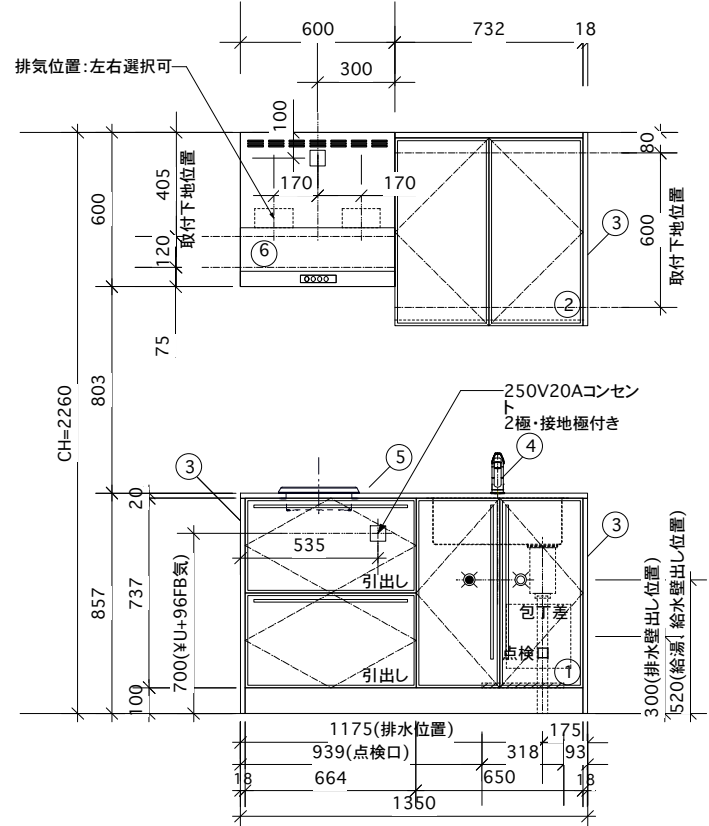

① ベースユニット	¥fMS ゴシックlb0li0lc128lp0;W=1350 カウンター 包丁差し付き
② 吊り戸棚	フード側、底板不燃仕上げ 耐震ラッチ付き
③ 化粧パネル	扉と同材
④ 水栓	シングルレバー混合水栓
⑤ 調理機器	1口IH SIH-C224A(200V) 三化工業
⑥ レンジフード	W600 シロココファン(白)(100V) XFL-60SI

※排気ダクトが後方、横方向抜きの場合はL型ダクトが必要です。(別売品)

¥fMS ゴシックlb0li0lc128lp0;ボックス1箱

※(L/R):シンクの位置が向かって左側がL、向かって右側はR 趣はR仕様

Living box ¥fOsakalb0li0lc128lp0;株式会社リビ ンクボックス	訂	1		4		MIO KITCHEN レグノシリーズ MO613M2E L/R-T-L□□	DATE	2014.11.21
	正	2		5			SCALE	1:20
		3		6		W1350・D600 天然石カウンター 2¥口IHヒーター キッチン設備趣ハ	NO	L-28