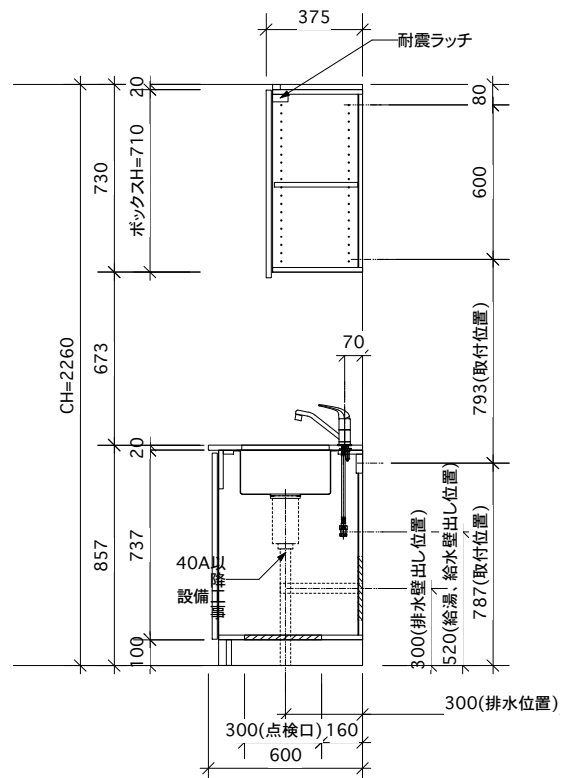

① ベースユニット	¥fMS ゴシックlb0li0lc128lp0;W=1350 カウンター 包丁差し付き
② 吊り戸棚	フード側、底板不燃仕上げ 耐震ラッチ付き
③ 化粧パネル	扉と同材
④ 水栓	シングルレバー混合水栓
⑤ 調理機器	1口IH SIH-C224A(200V) 三化工業
⑥ レンジフード	W600 シロココファン(白)(100V) XFL-60SI

※排気ダクトが後方、横方向抜きの場合はL型ダクトが必要です。(別売品)

¥fMS ゴシックlb0li0lc128lp0;ボックス1箱

※(L/R):シンクの位置が向かって左側がL、向かって右側はR 趣はR仕様

Living box ¥fOsakalb0li0lc128lp0;株式会社リビ ンクボックス	訂	1		4		MIO KITCHEN レグノシリーズ MO613M2E L/R-T-L□□	DATE	2014.11.21
	正	2		5			SCALE	1:20
		3		6		W1350・D600 天然石カウンター 2¥口IHヒーター キッチン設備趣ハ	NO	L-28