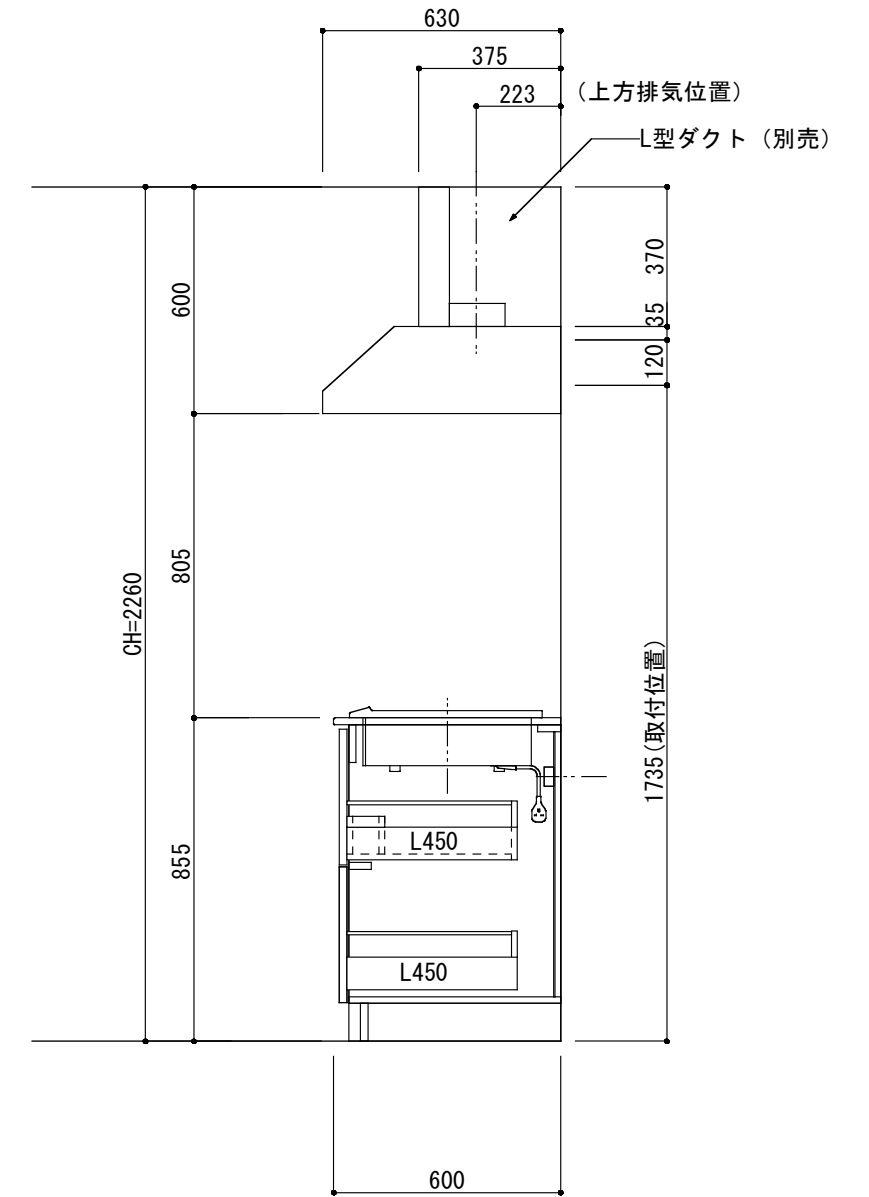

<カウンター開口図>

① ベースユニット	W=1200 カウンター：人工大理石 包丁差し付き
② 吊り戸棚	フード側、底板不燃仕上げ 耐震ラッチ付き
③ 化粧パネル	扉と同材
④ 水栓	シングルレバー混合水栓
⑤ 調理機器	(IH+ラジエント)2口型IHクッキングヒーター SIH-C224A(200V) 三化工業
⑥ レンジフード	W600 シロッコファン(白)(100V) XFL-60SI

※排気ダクトが後方、横方向抜きの場合はL型ダクトが必要です。(別売品)

ボックス1箱

※ (L/R) : シンクの位置が向かって左側がL、向かって右側はR 図面はR仕様

Living box 株式会社 リビングボックス	訂	1		4		MIO KITCHEN レグノシリーズ MO612S2E L/R-D-L□□	DATE	2014.11.21
	正	2		5			SCALE	1 : 20
		3		6		W1200・D600 人工大理石カウンター 2口IHヒーター キッチン設備図面	NO	L-24