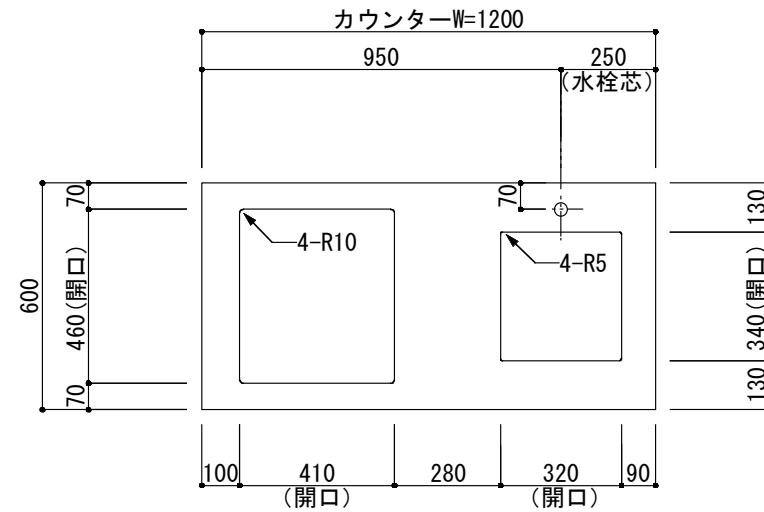

<カウンター開口図>

① ベースユニット	W=1200 カウンター：人工大理石 包丁差し付き
② 吊り戸棚	フード側、底板不燃仕上げ 耐震ラッチ付き
③ 化粧パネル	扉と同材
④ 水栓	シングルレバー混合水栓
⑤ 調理機器	(IH+ラジエント)2口型IHクッキングヒーター SIH-C224A(200V) 三化工業
⑥ レンジフード	W600 シロッコファン(白)(100V) XFL-60SI

※排気ダクトが後方、横方向抜きの場合はL型ダクトが必要です。(別売品)

ボックス1箱

※ (L/R) : シンクの位置が向かって左側がL、向かって右側はR 図面はR仕様

Living box 株式会社 リビングボックス	訂	1		4		MIO KITCHEN レグノシリーズ MO612S2E L/R-D-L□□	DATE	2014.11.21
	正	2		5			SCALE	1 : 20
		3		6		W1200・D600 人工大理石カウンター 2口IHヒーター キッチン設備図面	NO	L-24