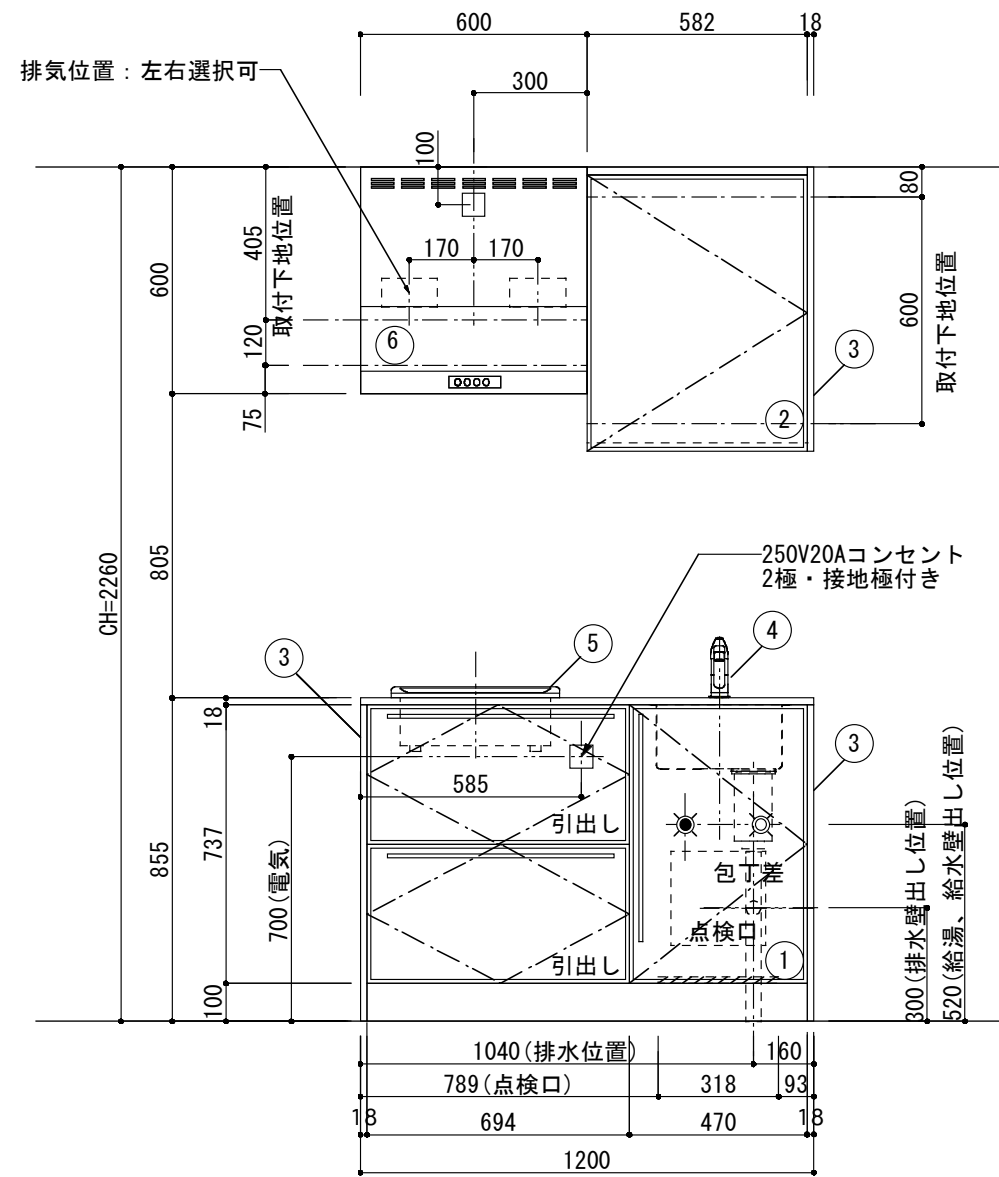

<カウンター開口図>

① ベースユニット	W=1200 カウンター：人工大理石 包丁差し付き
② 吊り戸棚	フード側、底板不燃仕上げ 耐震ラッチ付き
③ 化粧パネル	扉と同材
④ 水栓	シングルレバー混合水栓
⑤ 調理機器	(IH+ラジエント)2口型IHクッキングヒーター SIH-C224A(200V) 三化工業
⑥ レンジフード	W600 シロッコファン(白)(100V) XFL-60SI

※排気ダクトが後方、横方向抜きの場合はL型ダクトが必要です。(別売品)

ボックス1箱

※ (L/R) : シンクの位置が向かって左側がL、向かって右側はR 図面はR仕様

Living box 株式会社 リビングボックス	訂	1		4		MIO KITCHEN レグノシリーズ MO612S2E L/R-D-L□□	DATE	2014.11.21
	正	2		5			SCALE	1 : 20
		3		6		W1200・D600 人工大理石カウンター 2口IHヒーター キッチン設備図面	NO	L-24