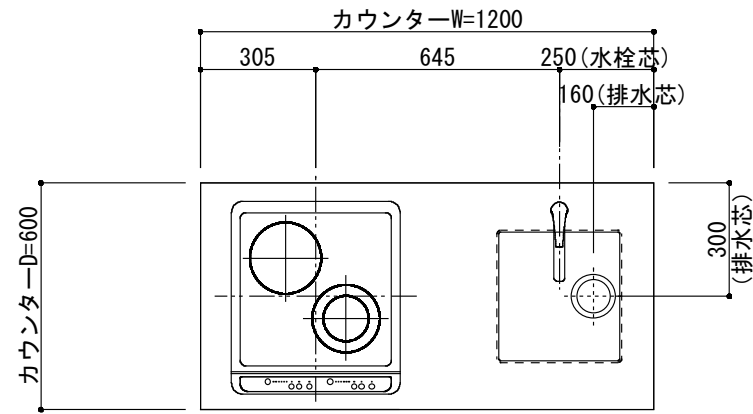

<カウンター開口図>

① ベースユニット	W=1200 カウンター：人工大理石 包丁差し付き
② 吊り戸棚	フード側、底板不燃仕上げ 耐震ラッチ付き
③ 化粧パネル	扉と同材
④ 水栓	シングルレバー混合水栓
⑤ 調理機器	(IH+ラジエント)2口型IHクッキングヒーター SIH-C224A(200V) 三化工業
⑥ レンジフード	W600 シロッコファン(白)(100V) XFL-60SI

※排気ダクトが後方、横方向抜きの場合はL型ダクトが必要です。(別売品)

ボックス1箱

※ (L/R) : シンクの位置が向かって左側がL、向かって右側はR 図面はR仕様

Living box 株式会社 リビングボックス	訂	1		4		MIO KITCHEN レグノシリーズ MO612S2E L/R-D-L□□	DATE	2014.11.21
	正	2		5			SCALE	1 : 20
		3		6		W1200・D600 人工大理石カウンター 2口IHヒーター キッチン設備図面	NO	L-24