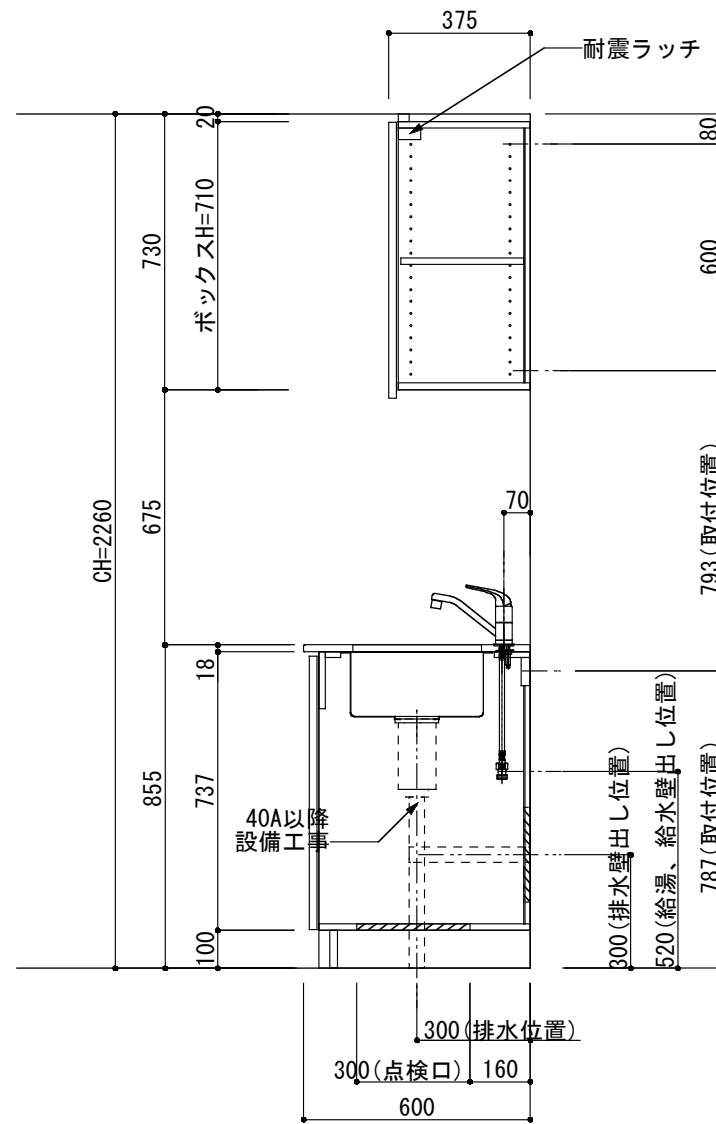

<カウンター開口図>

① ベースユニット	W=1200 カウンター：人工大理石 包丁差し付き
② 吊り戸棚	フード側、底板不燃仕上げ 耐震ラッチ付き
③ 化粧パネル	扉と同材
④ 水栓	シングルレバー混合水栓
⑤ 調理機器	(IH+ラジエント)2口型IHクッキングヒーター SIH-C224A(200V) 三化工業
⑥ レンジフード	W600 シロッコファン(白)(100V) XFL-60SI

※排気ダクトが後方、横方向抜きの場合はL型ダクトが必要です。(別売品)

ボックス1箱

※ (L/R) : シンクの位置が向かって左側がL、向かって右側はR 図面はR仕様

Living box 株式会社 リビングボックス	訂	1		4		MIO KITCHEN レグノシリーズ MO612S2E L/R-D-L□□	DATE	2014.11.21
	正	2		5			SCALE	1 : 20
		3		6		W1200・D600 人工大理石カウンター 2口IHヒーター キッチン設備図面	NO	L-24