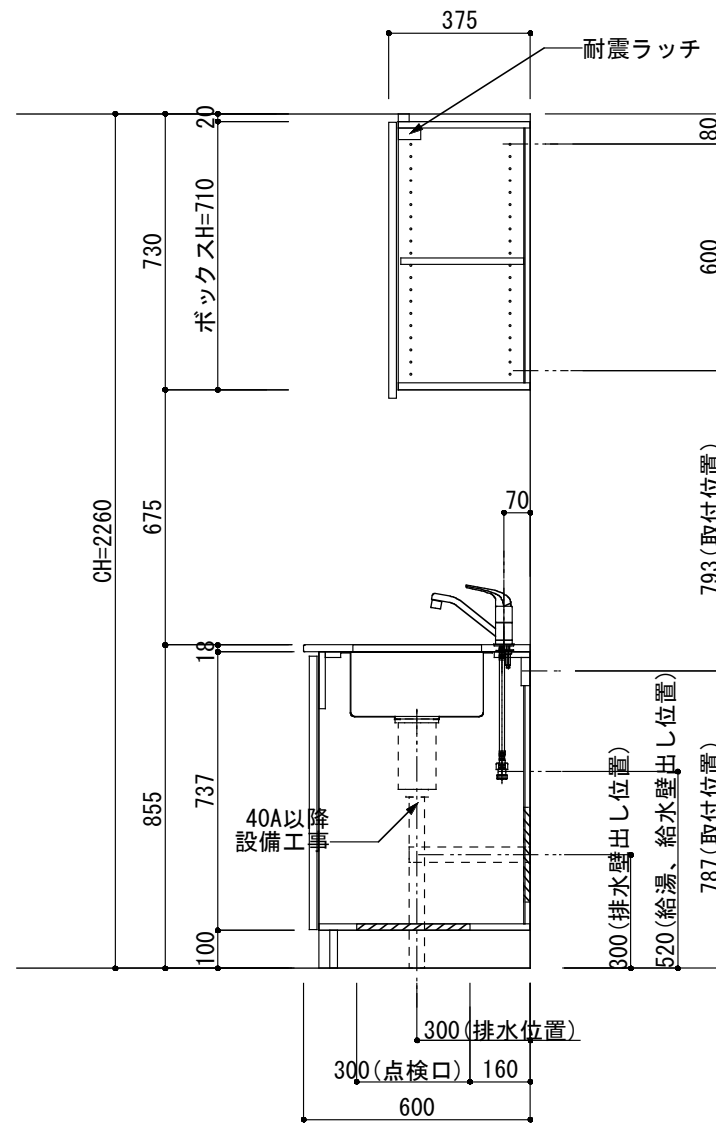

<カウンター開口図>

① ベースユニット	W=1200 カウンター：人工大理石 包丁差し付き
② 吊り戸棚	フード側、底板不燃仕上げ 耐震ラッチ付き
③ 化粧パネル	扉と同材
④ 水栓	シングルレバー混合水栓
⑤ 調理機器	2口ビルトインコンロ PKD-K21E パロマ
⑥ レンジフード	W600 シロッコファン(白)(100V) XFL-60SI

※排気ダクトが後方、横方向抜きの場合はL型ダクトが必要です。(別売品)

※ (L/R) : シンクの位置が向かって左側がL、向かって右側はR 図面はR仕様

Living box 株式会社 リビングボックス	訂	1		4		MIO KITCHEN レグノシリーズ MO612S2G L/R-D-L□□	DATE	2014.11.21
	正	2		5			SCALE	1:20
	3		6		W1200・D600 人工大理石カウンター 2口ガスコンロ キッチン設備図面		NO	L-23