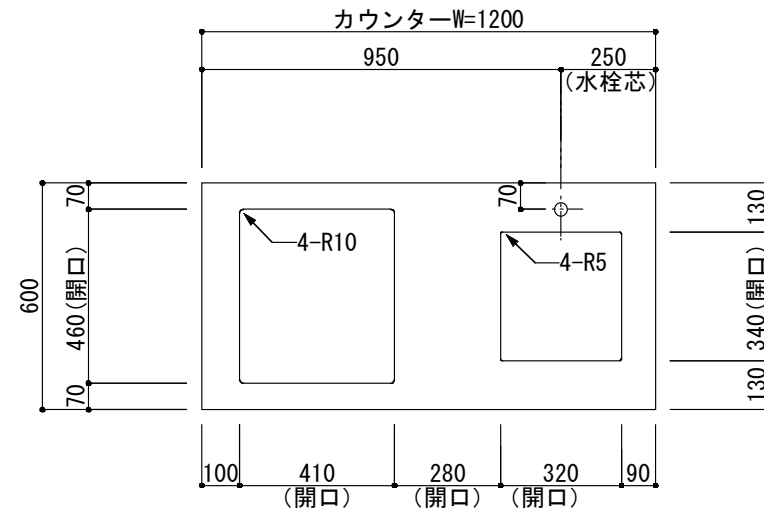

<カウンター開口図>

① ベースユニット	W=1200 カウンター：人工大理石 包丁差し付き
② 吊り戸棚	フード側、底板不燃仕上げ 耐震ラッチ付き
③ 化粧パネル	扉と同材
④ 水栓	シングルレバー混合水栓
⑤ 調理機器	2口ビルトインコンロ PKD-K21E パロマ
⑥ レンジフード	W600 シロッコファン(白)(100V) XFL-60SI

※排気ダクトが後方、横方向抜きの場合はL型ダクトが必要です。(別売品)

※ (L/R) : シンクの位置が向かって左側がL、向かって右側はR 図面はR仕様

Living box 株式会社 リビングボックス	訂	1		4		MIO KITCHEN レグノシリーズ MO612S2G L/R-D-L□□	DATE	2014.11.21
	正	2		5			SCALE	1:20
	3		6		W1200・D600 人工大理石カウンター 2口ガスコンロ キッチン設備図面		NO	L-23