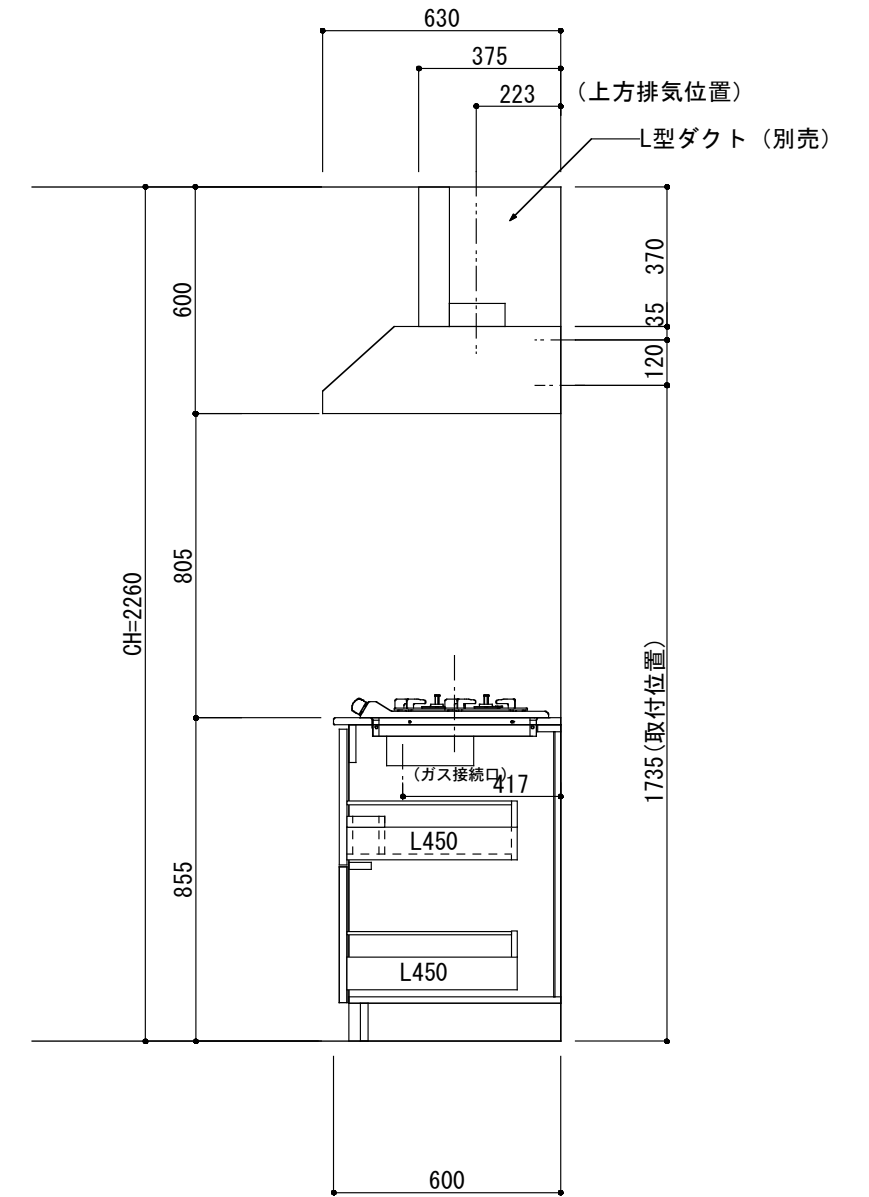

<カウンター開口図>

① ベースユニット	W=1200 カウンター：人工大理石 包丁差し付き
② 吊り戸棚	フード側、底板不燃仕上げ 耐震ラッチ付き
③ 化粧パネル	扉と同材
④ 水栓	シングルレバー混合水栓
⑤ 調理機器	2口ビルトインコンロ PKD-K21E パロマ
⑥ レンジフード	W600 シロッコファン(白)(100V) XFL-60SI

※排気ダクトが後方、横方向抜きの場合はL型ダクトが必要です。(別売品)

※ (L/R) : シンクの位置が向かって左側がL、向かって右側はR 図面はR仕様

Living box 株式会社 リビングボックス	訂	1		4		MIO KITCHEN レグノシリーズ MO612S2G L/R-D-L□□	DATE	2014.11.21
	正	2		5			SCALE	1:20
	3		6		W1200・D600 人工大理石カウンター 2口ガスコンロ キッチン設備図面		NO	L-23