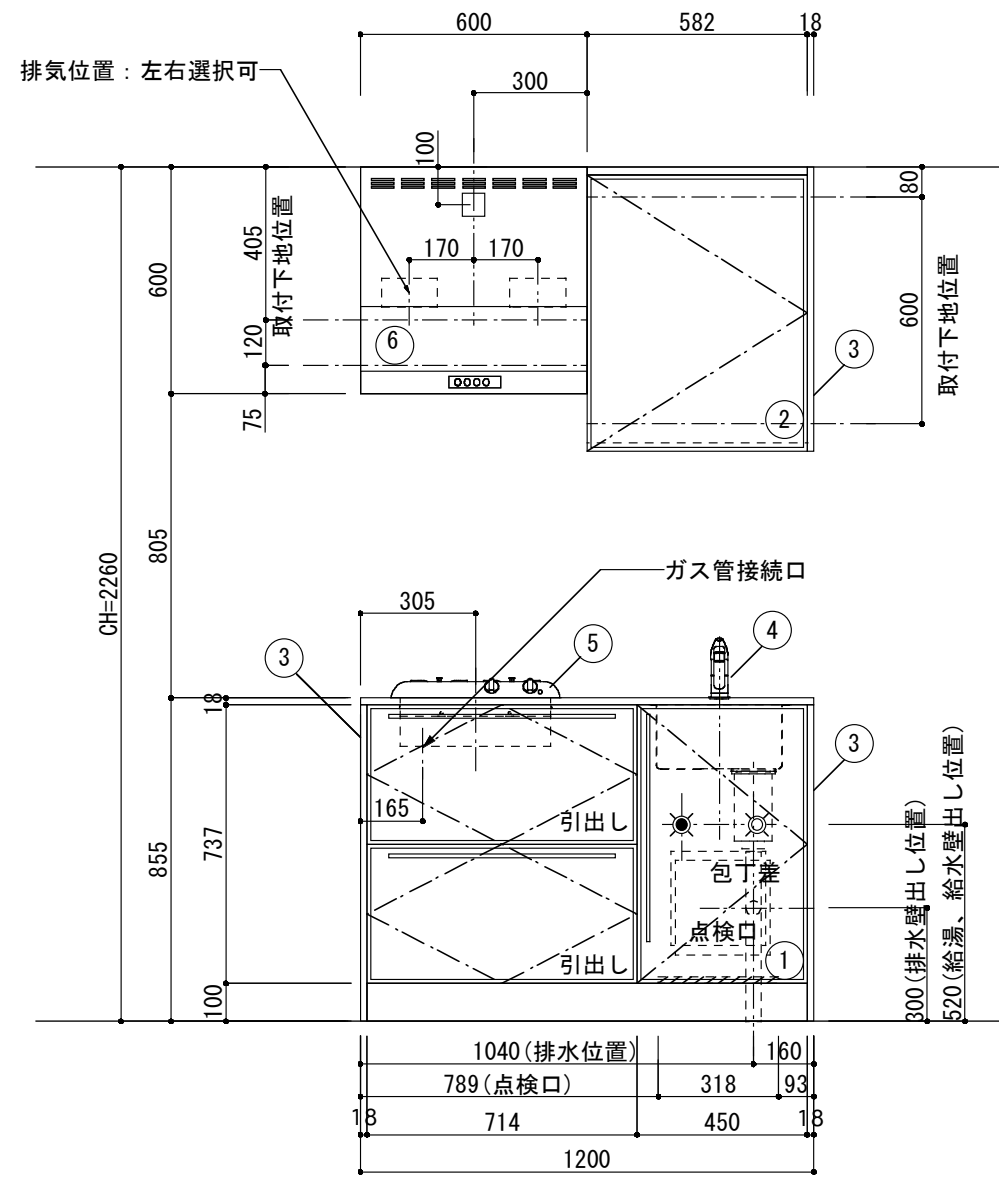

<カウンター開口図>

① ベースユニット	W=1200 カウンター：人工大理石 包丁差し付き
② 吊り戸棚	フード側、底板不燃仕上げ 耐震ラッチ付き
③ 化粧パネル	扉と同材
④ 水栓	シングルレバー混合水栓
⑤ 調理機器	2口ビルトインコンロ PKD-K21E パロマ
⑥ レンジフード	W600 シロッコファン(白)(100V) XFL-60SI

※排気ダクトが後方、横方向抜きの場合はL型ダクトが必要です。(別売品)

※ (L/R) : シンクの位置が向かって左側がL、向かって右側はR 図面はR仕様

Living box 株式会社 リビングボックス	訂	1		4		MIO KITCHEN レグノシリーズ MO612S2G L/R-D-L□□	DATE	2014.11.21
	正	2		5			SCALE	1:20
	3		6		W1200・D600 人工大理石カウンター 2口ガスコンロ キッチン設備図面		NO	L-23