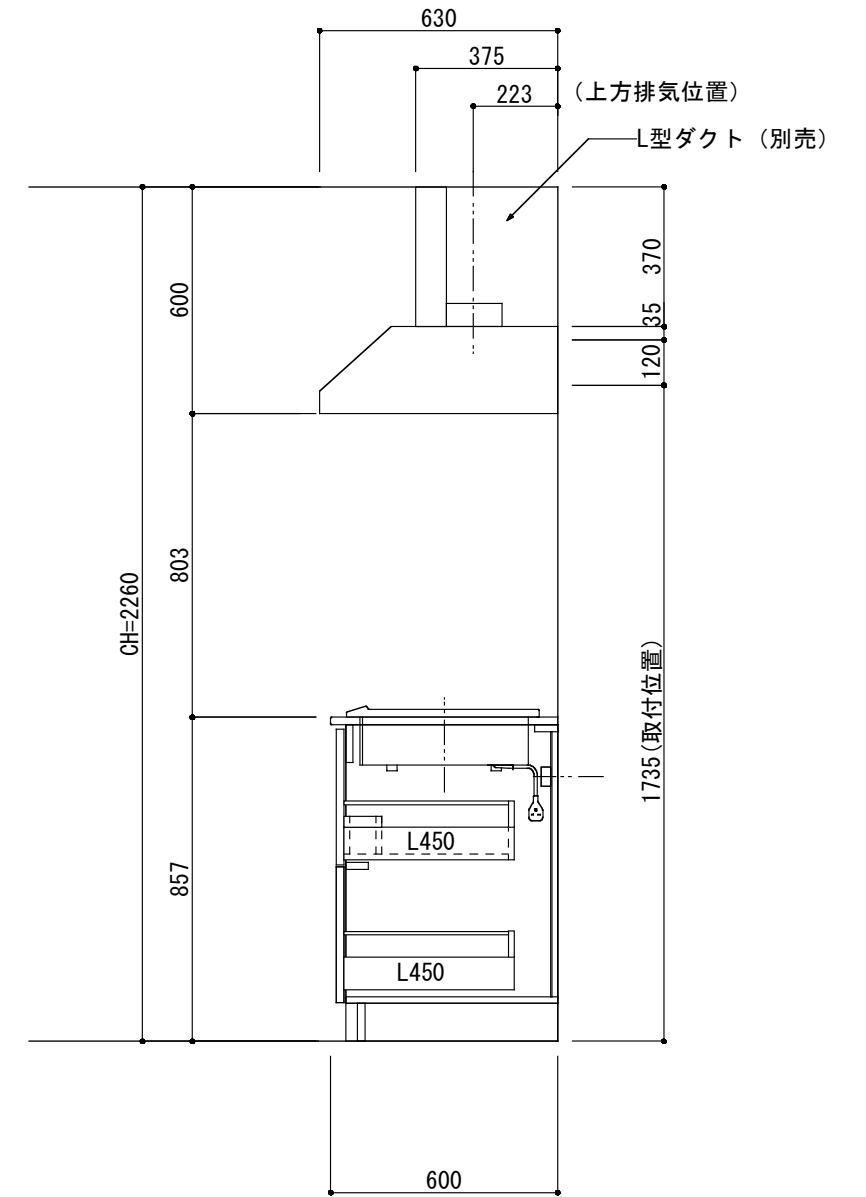

<カウンター開口図>

| | |
|-----------|--|
| ① ベースユニット | W=1200 カウンター：天然石 包丁差し付き |
| ② 吊り戸棚 | フード側、底板不燃仕上げ 耐震ラッチ付き |
| ③ 化粧パネル | 扉と同材 |
| ④ 水栓 | シングルレバー混合水栓 |
| ⑤ 調理機器 | (IH+ラジエント)2口型IHクッキングヒーター SIH-C224A(200V) 三化工業 |
| ⑥ レンジフード | W600 シロッコファン(白)(100V) XFL-60SI |

※排気ダクトが後方、横方向抜きの場合はL型ダクトが必要です。(別売品)

ボックス1箱

※ (L/R) : シンクの位置が向かって左側がL、向かって右側はR 図面はR仕様

| | | | | | | | | | |
|-----------------------------|---|---|--|---|--|--|---------------------------------------|------------|------|
| Living box 株式会社 リビングボックス | 訂 | 1 | | 4 | | MIO KITCHEN レグノシリーズ MO612S2E L/R-T-L□□ | DATE | 2014.11.21 | |
| | 正 | 2 | | 5 | | | W1200・D600 天然石カウンター 2口IHヒーター キッチン設備図面 | SCALE | 1:20 |
| | | 3 | | 6 | | | | NO | L-22 |