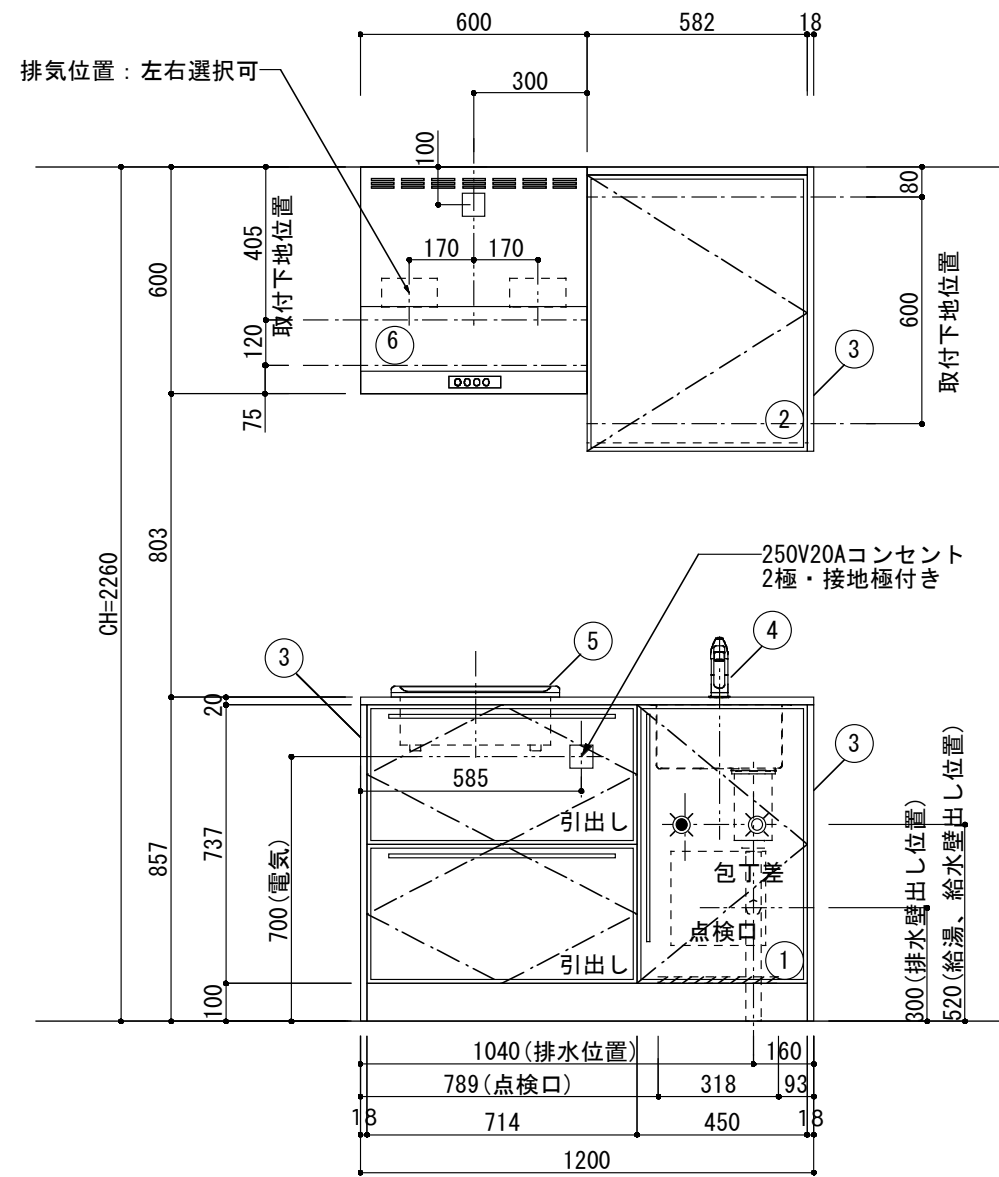

<カウンター開口図>

| | |
|-----------|--|
| ① ベースユニット | W=1200 カウンター：天然石 包丁差し付き |
| ② 吊り戸棚 | フード側、底板不燃仕上げ 耐震ラッチ付き |
| ③ 化粧パネル | 扉と同材 |
| ④ 水栓 | シングルレバー混合水栓 |
| ⑤ 調理機器 | (IH+ラジエント)2口型IHクッキングヒーター SIH-C224A(200V) 三化工業 |
| ⑥ レンジフード | W600 シロッコファン(白)(100V) XFL-60SI |

※排気ダクトが後方、横方向抜きの場合はL型ダクトが必要です。(別売品)

ボックス1箱

※ (L/R) : シンクの位置が向かって左側がL、向かって右側はR 図面はR仕様

| | | | | | | | | | |
|-----------------------------|---|---|--|---|--|--|---------------------------------------|------------|------|
| Living box 株式会社 リビングボックス | 訂 | 1 | | 4 | | MIO KITCHEN レグノシリーズ MO612S2E L/R-T-L□□ | DATE | 2014.11.21 | |
| | 正 | 2 | | 5 | | | W1200・D600 天然石カウンター 2口IHヒーター キッチン設備図面 | SCALE | 1:20 |
| | | 3 | | 6 | | | | NO | L-22 |