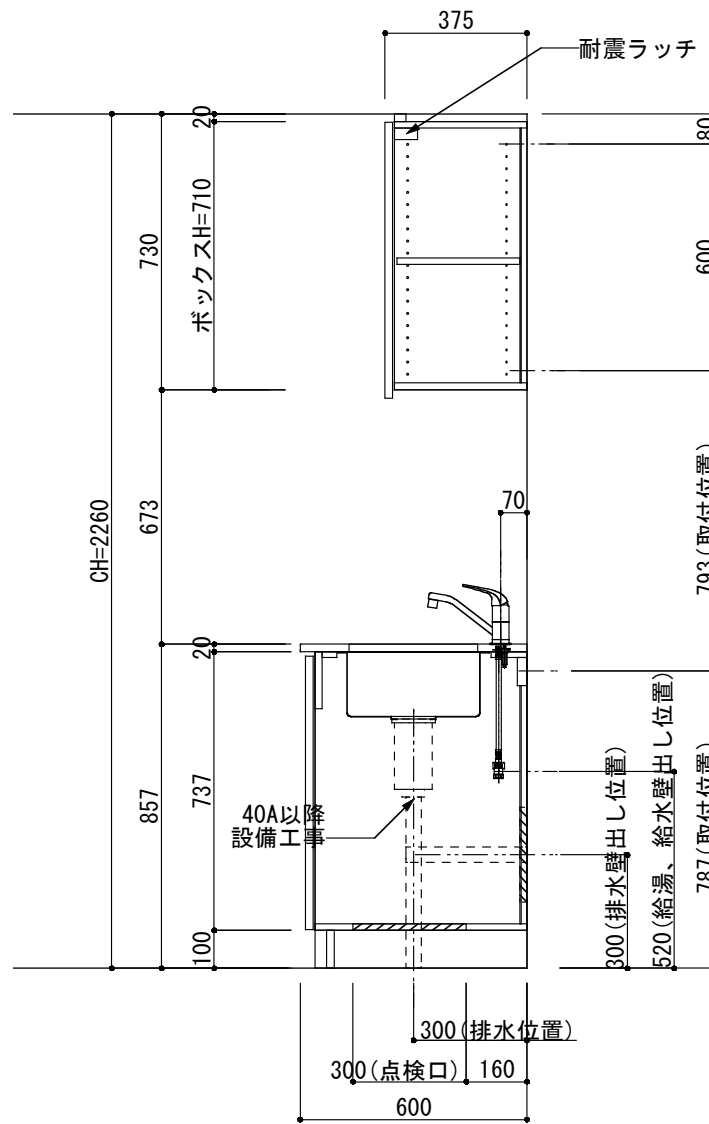

<カウンター開口図>

| | |
|-----------|--|
| ① ベースユニット | W=1200 カウンター：天然石 包丁差し付き |
| ② 吊り戸棚 | フード側、底板不燃仕上げ 耐震ラッチ付き |
| ③ 化粧パネル | 扉と同材 |
| ④ 水栓 | シングルレバー混合水栓 |
| ⑤ 調理機器 | (IH+ラジエント)2口型IHクッキングヒーター SIH-C224A(200V) 三化工業 |
| ⑥ レンジフード | W600 シロッコファン(白)(100V) XFL-60SI |

※排気ダクトが後方、横方向抜きの場合はL型ダクトが必要です。(別売品)

ボックス1箱

※ (L/R) : シンクの位置が向かって左側がL、向かって右側はR 図面はR仕様

| | | | | | | | | | |
|-----------------------------|---|---|--|---|--|--|---------------------------------------|------------|------|
| Living box 株式会社 リビングボックス | 訂 | 1 | | 4 | | MIO KITCHEN レグノシリーズ MO612S2E L/R-T-L□□ | DATE | 2014.11.21 | |
| | 正 | 2 | | 5 | | | W1200・D600 天然石カウンター 2口IHヒーター キッチン設備図面 | SCALE | 1:20 |
| | | 3 | | 6 | | | | NO | L-22 |