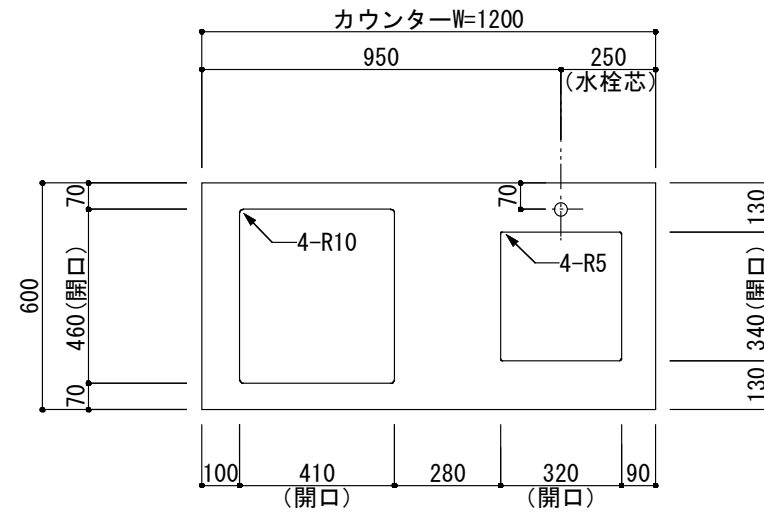

<カウンター開口図>

| | |
|-----------|--|
| ① ベースユニット | W=1200 カウンター：天然石 包丁差し付き |
| ② 吊り戸棚 | フード側、底板不燃仕上げ 耐震ラッチ付き |
| ③ 化粧パネル | 扉と同材 |
| ④ 水栓 | シングルレバー混合水栓 |
| ⑤ 調理機器 | (IH+ラジエント)2口型IHクッキングヒーター SIH-C224A(200V) 三化工業 |
| ⑥ レンジフード | W600 シロッコファン(白)(100V) XFL-60SI |

※排気ダクトが後方、横方向抜きの場合はL型ダクトが必要です。(別売品)

ボックス1箱

※ (L/R) : シンクの位置が向かって左側がL、向かって右側はR 図面はR仕様

| | | | | | | | | | |
|-----------------------------|---|---|--|---|--|--|---------------------------------------|------------|------|
| Living box 株式会社 リビングボックス | 訂 | 1 | | 4 | | MIO KITCHEN レグノシリーズ MO612S2E L/R-T-L□□ | DATE | 2014.11.21 | |
| | 正 | 2 | | 5 | | | W1200・D600 天然石カウンター 2口IHヒーター キッチン設備図面 | SCALE | 1:20 |
| | | 3 | | 6 | | | | NO | L-22 |