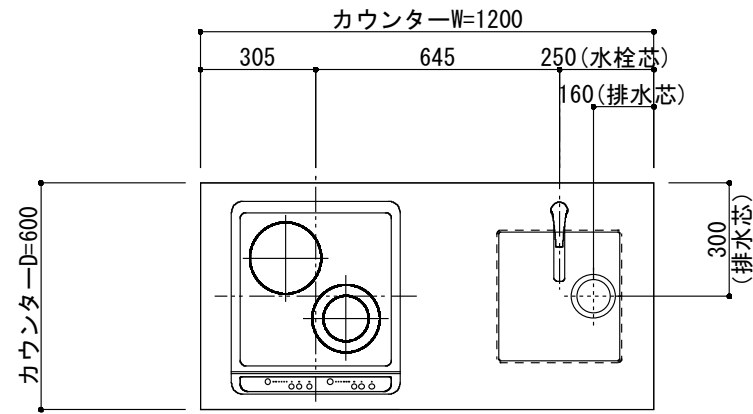

<カウンター開口図>

| | |
|-----------|--|
| ① ベースユニット | W=1200 カウンター：天然石 包丁差し付き |
| ② 吊り戸棚 | フード側、底板不燃仕上げ 耐震ラッチ付き |
| ③ 化粧パネル | 扉と同材 |
| ④ 水栓 | シングルレバー混合水栓 |
| ⑤ 調理機器 | (IH+ラジエント)2口型IHクッキングヒーター SIH-C224A(200V) 三化工業 |
| ⑥ レンジフード | W600 シロッコファン(白)(100V) XFL-60SI |

※排気ダクトが後方、横方向抜きの場合はL型ダクトが必要です。(別売品)

ボックス1箱

※ (L/R) : シンクの位置が向かって左側がL、向かって右側はR 図面はR仕様

| | | | | | | | | | |
|-----------------------------|---|---|--|---|--|--|---------------------------------------|------------|------|
| Living box 株式会社 リビングボックス | 訂 | 1 | | 4 | | MIO KITCHEN レグノシリーズ MO612S2E L/R-T-L□□ | DATE | 2014.11.21 | |
| | 正 | 2 | | 5 | | | W1200・D600 天然石カウンター 2口IHヒーター キッチン設備図面 | SCALE | 1:20 |
| | | 3 | | 6 | | | | NO | L-22 |