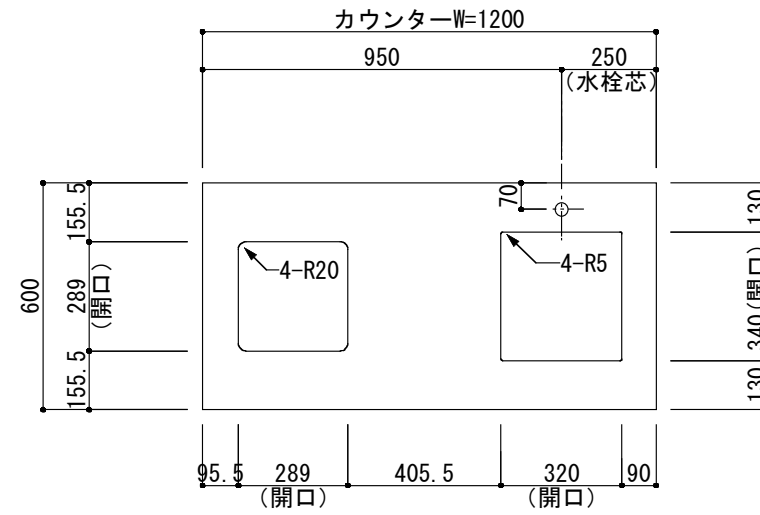

<カウンター開口図>

① ベースユニット	W=1200 カウンター：人工大理石 包丁差し付き
② 吊り戸棚	フード側、底板不燃仕上げ 耐震ラッチ付き
③ 化粧パネル	扉と同材
④ 水栓	シングルレバー混合水栓
⑤ 調理機器	1口ビルトインコンロ DC1003SA ハーマン
⑥ レンジフード	W600 シロッコファン(白)(100V) XFL-60SI

※排気ダクトが後方、横方向抜きの場合はL型ダクトが必要です。(別売品)

ボックス1箱

※ (L/R) : シンクの位置が向かって左側がL、向かって右側はR 図面はR仕様

Living box 株式会社 リビングボックス	訂	1		4		MIO KITCHEN レグノシリーズ MO612S1G L/R-D-L□□	DATE	2014.11.21
	正	2	585	5			SCALE	1:20
	3		15	6			W1200・D600 人工大理石カウンター 1口ガスコンロ キッチン設備図面	NO