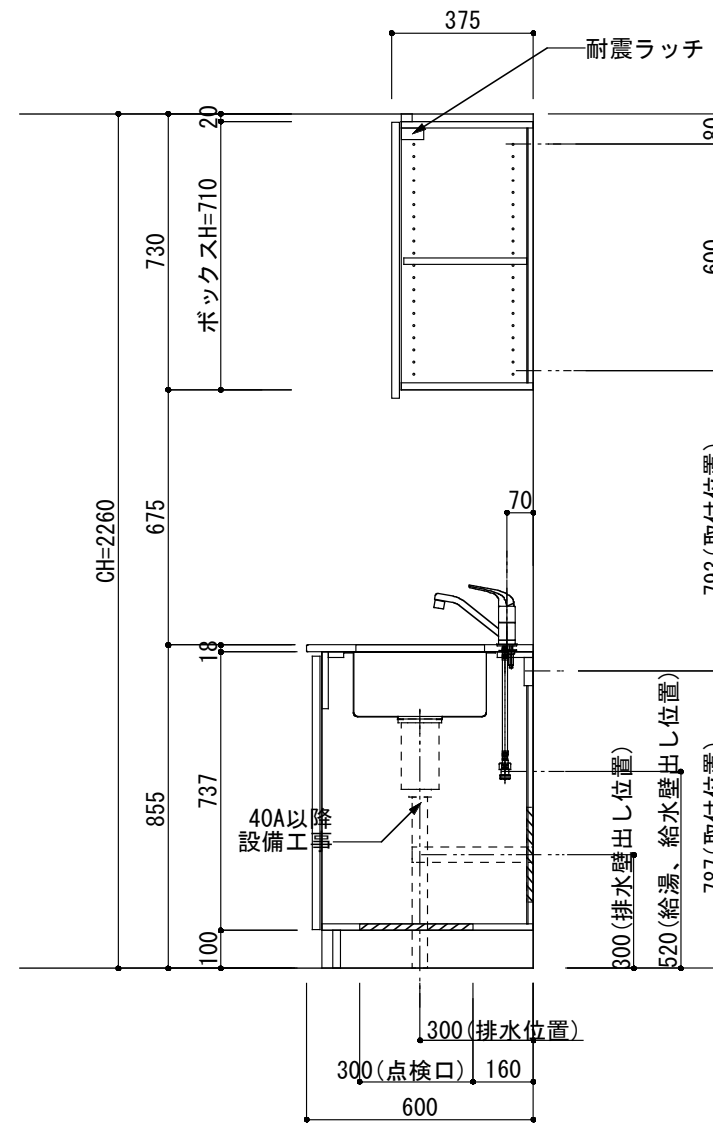

<カウンター開口図>

① ベースユニット	W=1200 カウンター：人工大理石 包丁差し付き
② 吊り戸棚	フード側、底板不燃仕上げ 耐震ラッチ付き
③ 化粧パネル	扉と同材
④ 水栓	シングルレバー混合水栓
⑤ 調理機器	1口ビルトインコンロ DC1003SA ハーマン
⑥ レンジフード	W600 シロッコファン(白)(100V) XFL-60SI

※排気ダクトが後方、横方向抜きの場合はL型ダクトが必要です。(別売品)

ボックス1箱

※ (L/R) : シンクの位置が向かって左側がL、向かって右側はR 図面はR仕様

Living box 株式会社 リビングボックス	訂	1		4		MIO KITCHEN レグノシリーズ MO612S1G L/R-D-L□□	DATE	2014.11.21
	正	2	585	5			SCALE	1:20
	3		15	6			W1200・D600 人工大理石カウンター 1口ガスコンロ キッチン設備図面	NO