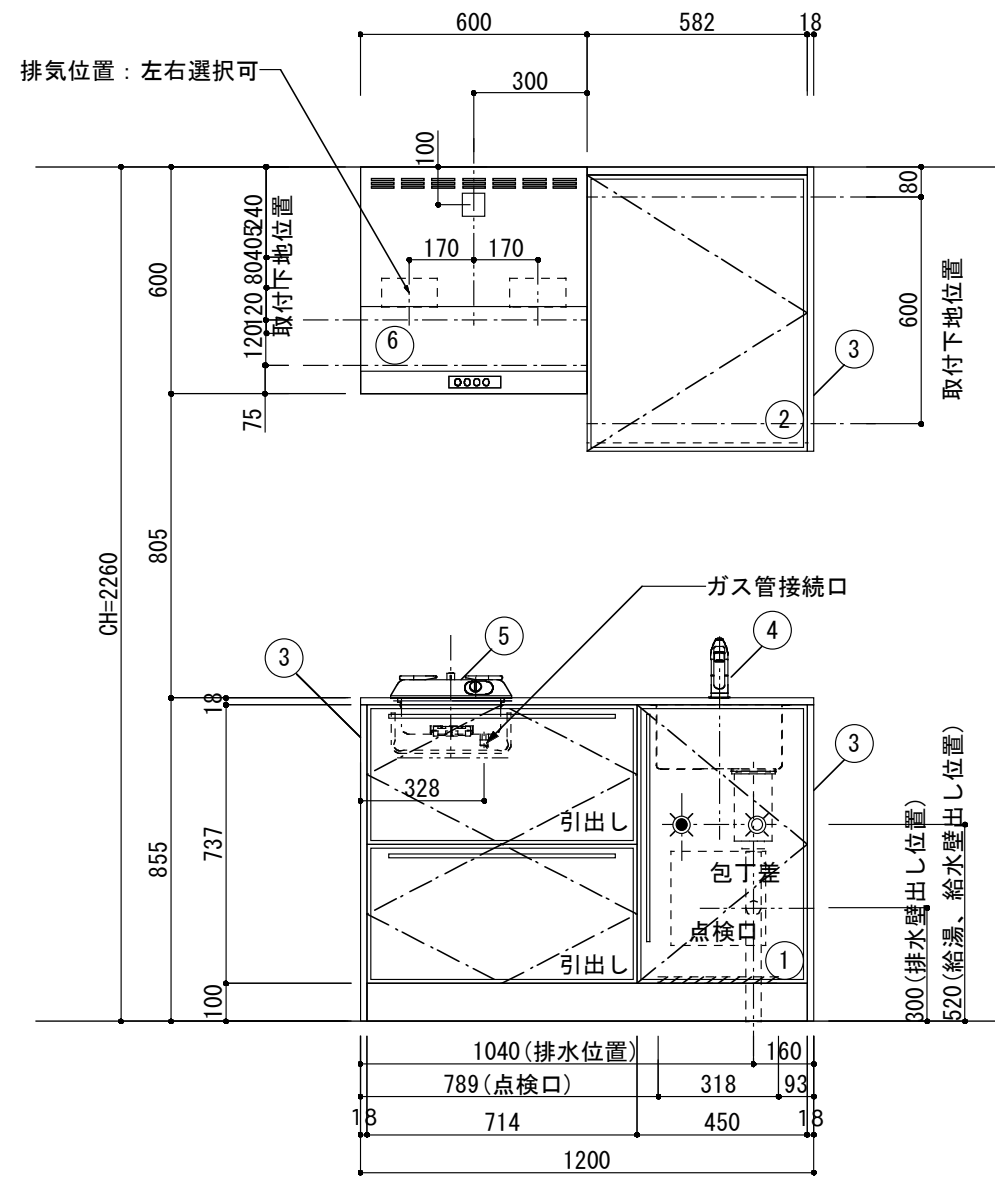

<カウンター開口図>

① ベースユニット	W=1200 カウンター：人工大理石 包丁差し付き
② 吊り戸棚	フード側、底板不燃仕上げ 耐震ラッチ付き
③ 化粧パネル	扉と同材
④ 水栓	シングルレバー混合水栓
⑤ 調理機器	1口ビルトインコンロ DC1003SA ハーマン
⑥ レンジフード	W600 シロッコファン(白)(100V) XFL-60SI

※排気ダクトが後方、横方向抜きの場合はL型ダクトが必要です。(別売品)

ボックス1箱

※ (L/R) : シンクの位置が向かって左側がL、向かって右側はR 図面はR仕様

Living box 株式会社 リビングボックス	訂	1		4		MIO KITCHEN レグノシリーズ MO612S1G L/R-D-L□□	DATE	2014.11.21
	正	2	585	5			SCALE	1:20
	3		15	6			W1200・D600 人工大理石カウンター 1口ガスコンロ キッチン設備図面	NO