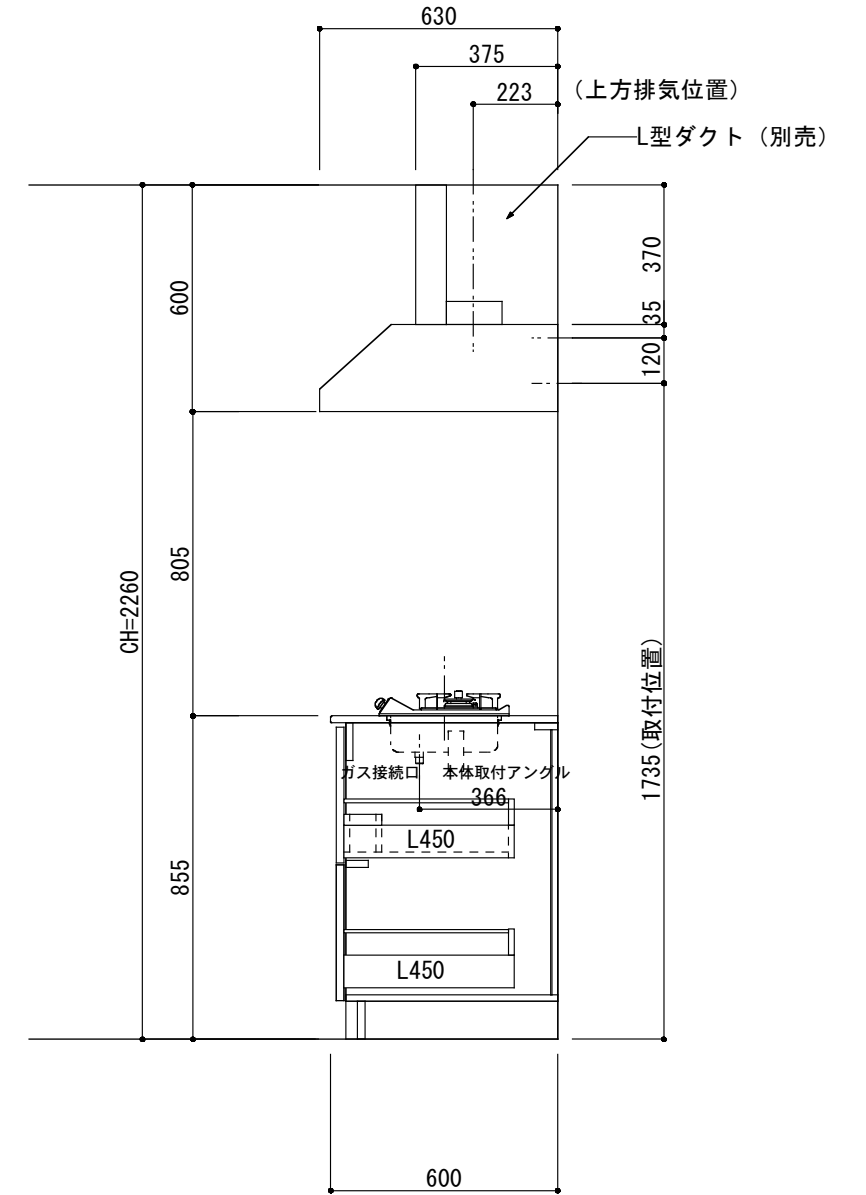

<カウンター開口図>

① ベースユニット	W=1200 カウンター：人工大理石 包丁差し付き
② 吊り戸棚	フード側、底板不燃仕上げ 耐震ラッチ付き
③ 化粧パネル	扉と同材
④ 水栓	シングルレバー混合水栓
⑤ 調理機器	1口ビルトインコンロ DC1003SA ハーマン
⑥ レンジフード	W600 シロッコファン(白)(100V) XFL-60SI

※排気ダクトが後方、横方向抜きの場合はL型ダクトが必要です。(別売品)

ボックス1箱

※ (L/R) : シンクの位置が向かって左側がL、向かって右側はR 図面はR仕様

Living box 株式会社 リビングボックス	訂	1		4		MIO KITCHEN レグノシリーズ MO612S1G L/R-D-L□□	DATE	2014.11.21
	正	2	585	5			SCALE	1:20
	3		15	6			W1200・D600 人工大理石カウンター 1口ガスコンロ キッチン設備図面	NO