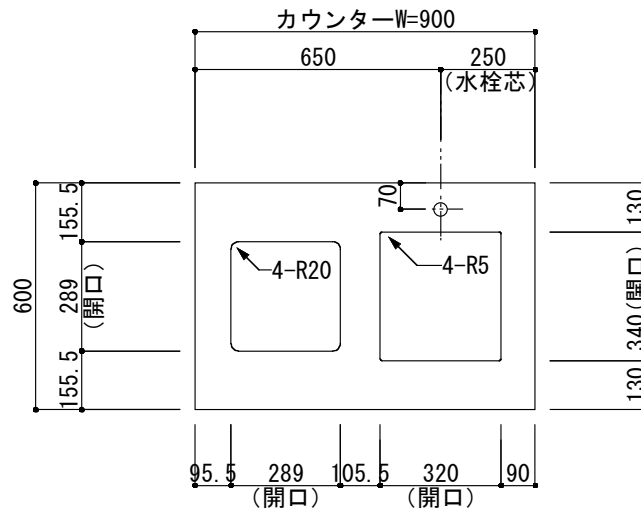

<カウンター開口図>

① ベースユニット	W=900 カウンター：人工大理石 包丁差し付き
② 吊り戸棚	フード側、底板不燃仕上げ 耐震ラッチ付き
③ 化粧パネル	扉と同材
④ 水栓	シングルレバー混合水栓
⑤ 調理機器	1口ビルトインコンロ DC1003SA ハーマン
⑥ レンジフード	W600 シロッコファン(白)(100V) XFL-60SI

※排気ダクトが後方、横方向抜きの場合はL型ダクトが必要です。(別売品)

ボックス1箱

※ (L/R) : シンクの位置が向かって左側がL、向かって右側はR 図面はR仕様

Living box 株式会社 リビングボックス	訂	1		4		MIO KITCHEN レグノシリーズ MO609S1G L/R-D-L□□	DATE	2014.11.21
	正	2		5			SCALE	1:20
	3		6		W900・D600 人工大理石カウンター 1口ガスコンロ キッチン設備図面		NO	L-11