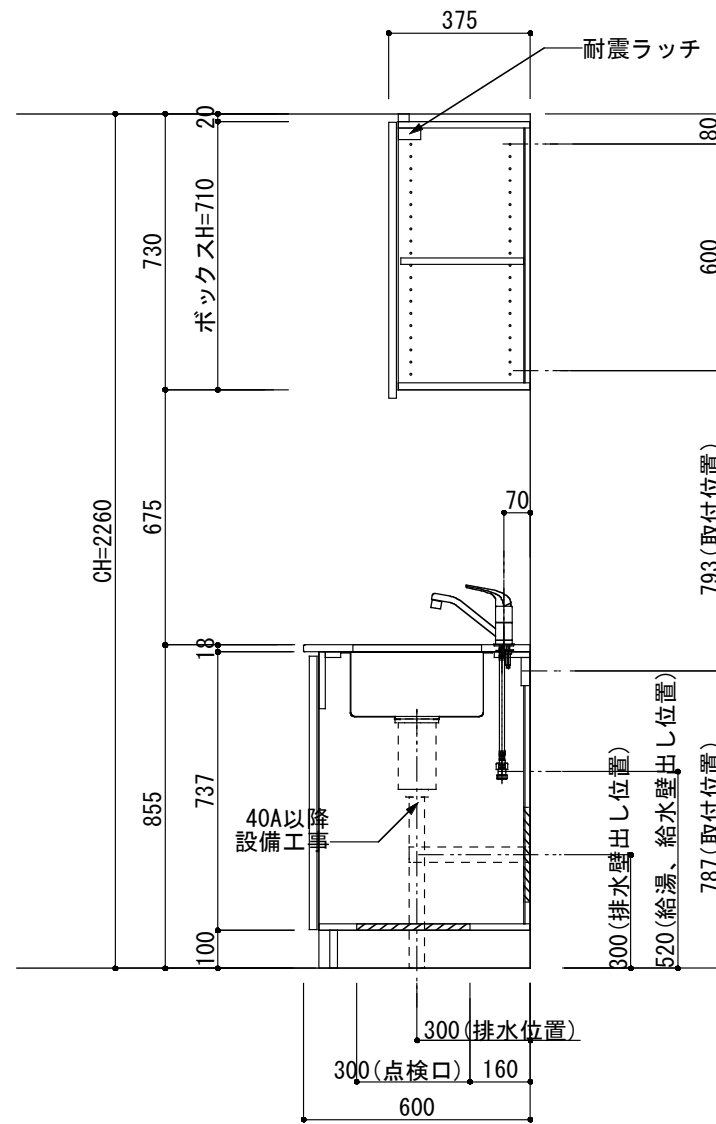

<カウンター開口図>

① ベースユニット	W=900 カウンター：人工大理石 包丁差し付き
② 吊り戸棚	フード側、底板不燃仕上げ 耐震ラッチ付き
③ 化粧パネル	扉と同材
④ 水栓	シングルレバー混合水栓
⑤ 調理機器	1口ビルトインコンロ DC1003SA ハーマン
⑥ レンジフード	W600 シロッコファン(白)(100V) XFL-60SI

※排気ダクトが後方、横方向抜きの場合はL型ダクトが必要です。(別売品)

ボックス1箱

※ (L/R) : シンクの位置が向かって左側がL、向かって右側はR 図面はR仕様

Living box 株式会社 リビングボックス	訂	1		4		MIO KITCHEN レグノシリーズ MO609S1G L/R-D-L□□	DATE	2014.11.21
	正	2		5			SCALE	1:20
	3		6		W900・D600 人工大理石カウンター 1口ガスコンロ キッチン設備図面		NO	L-11