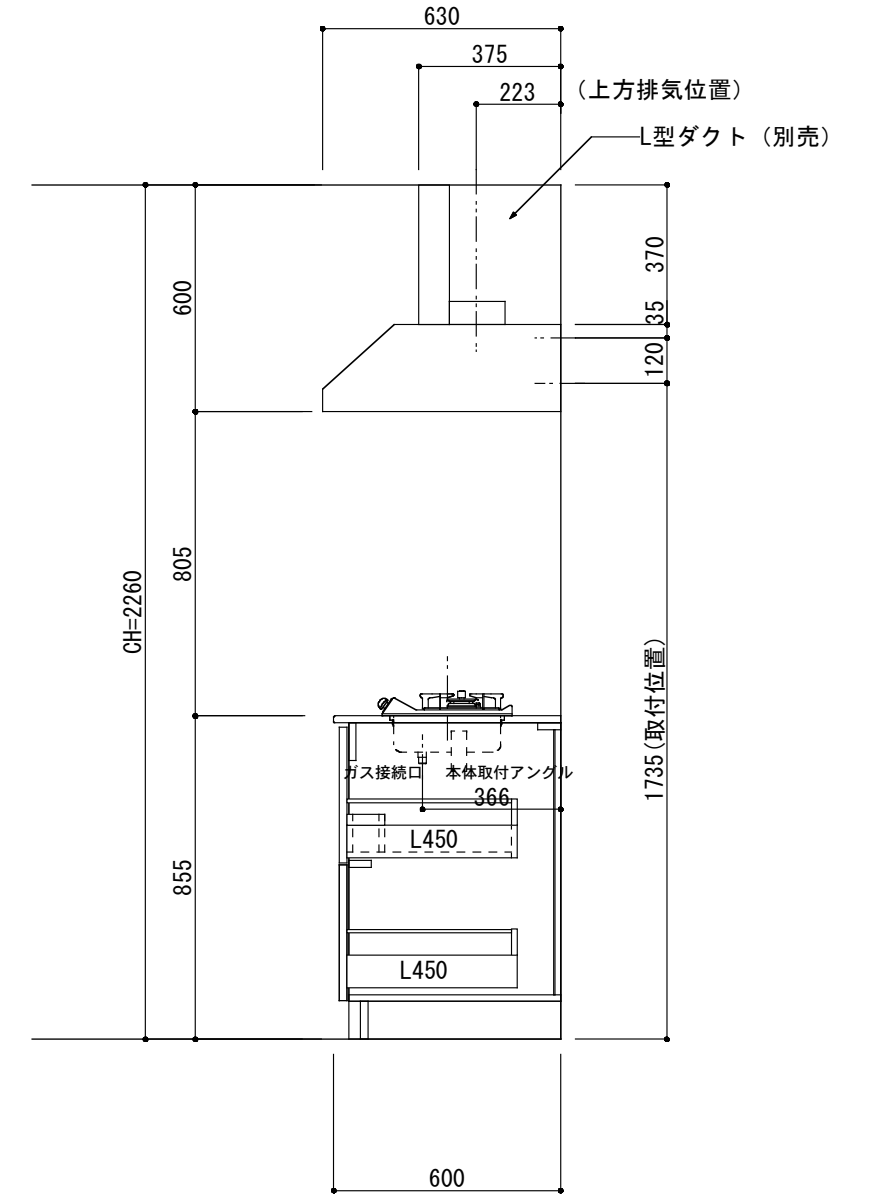

<カウンター開口図>

① ベースユニット	W=900 カウンター：人工大理石 包丁差し付き
② 吊り戸棚	フード側、底板不燃仕上げ 耐震ラッチ付き
③ 化粧パネル	扉と同材
④ 水栓	シングルレバー混合水栓
⑤ 調理機器	1口ビルトインコンロ DC1003SA ハーマン
⑥ レンジフード	W600 シロッコファン(白)(100V) XFL-60SI

※排気ダクトが後方、横方向抜きの場合はL型ダクトが必要です。(別売品)

ボックス1箱

※ (L/R) : シンクの位置が向かって左側がL、向かって右側はR 図面はR仕様

Living box 株式会社 リビングボックス	訂	1		4		MIO KITCHEN レグノシリーズ MO609S1G L/R-D-L□□	DATE	2014.11.21
	正	2		5			SCALE	1:20
	3		6		W900・D600 人工大理石カウンター 1口ガスコンロ キッチン設備図面		NO	L-11