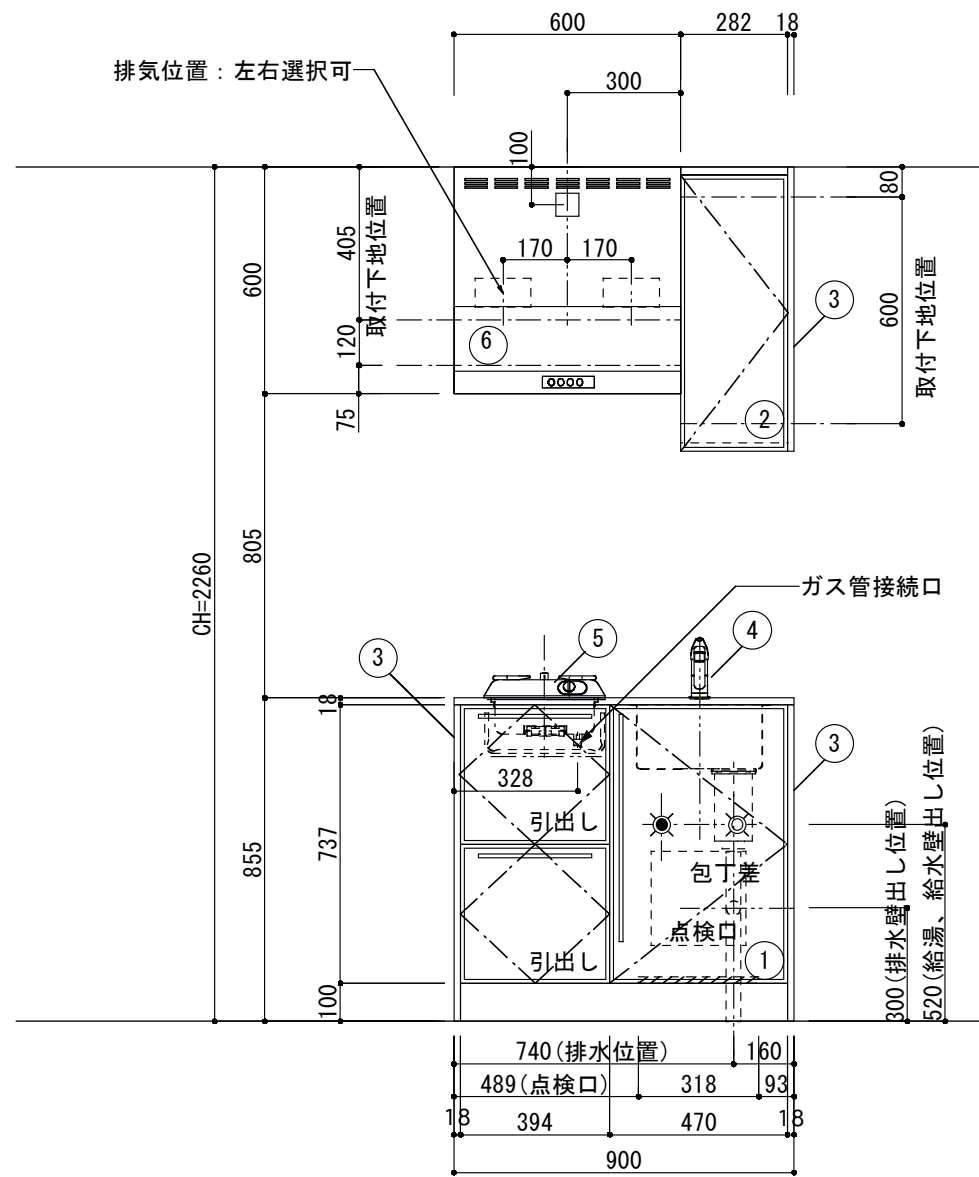

<カウンター開口図>

① ベースユニット	W=900 カウンター：人工大理石 包丁差し付き
② 吊り戸棚	フード側、底板不燃仕上げ 耐震ラッチ付き
③ 化粧パネル	扉と同材
④ 水栓	シングルレバー混合水栓
⑤ 調理機器	1口ビルトインコンロ DC1003SA ハーマン
⑥ レンジフード	W600 シロッコファン(白)(100V) XFL-60SI

※排気ダクトが後方、横方向抜きの場合はL型ダクトが必要です。(別売品)

ボックス1箱

※ (L/R) : シンクの位置が向かって左側がL、向かって右側はR 図面はR仕様

Living box 株式会社 リビングボックス	訂	1		4		MIO KITCHEN レグノシリーズ MO609S1G L/R-D-L□□	DATE	2014.11.21
	正	2		5			SCALE	1:20
	3		6		W900・D600 人工大理石カウンター 1口ガスコンロ キッチン設備図面		NO	L-11