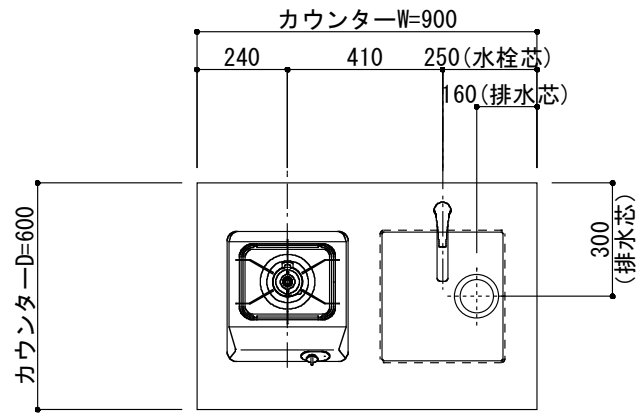

<カウンター開口図>

① ベースユニット	W=900 カウンター：人工大理石 包丁差し付き
② 吊り戸棚	フード側、底板不燃仕上げ 耐震ラッチ付き
③ 化粧パネル	扉と同材
④ 水栓	シングルレバー混合水栓
⑤ 調理機器	1口ビルトインコンロ DC1003SA ハーマン
⑥ レンジフード	W600 シロッコファン(白)(100V) XFL-60SI

※排気ダクトが後方、横方向抜きの場合はL型ダクトが必要です。(別売品)

ボックス1箱

※ (L/R) : シンクの位置が向かって左側がL、向かって右側はR 図面はR仕様

Living box 株式会社 リビングボックス	訂	1		4		MIO KITCHEN レグノシリーズ MO609S1G L/R-D-L□□	DATE	2014.11.21
	正	2		5			SCALE	1:20
	3		6		W900・D600 人工大理石カウンター 1口ガスコンロ キッチン設備図面		NO	L-11