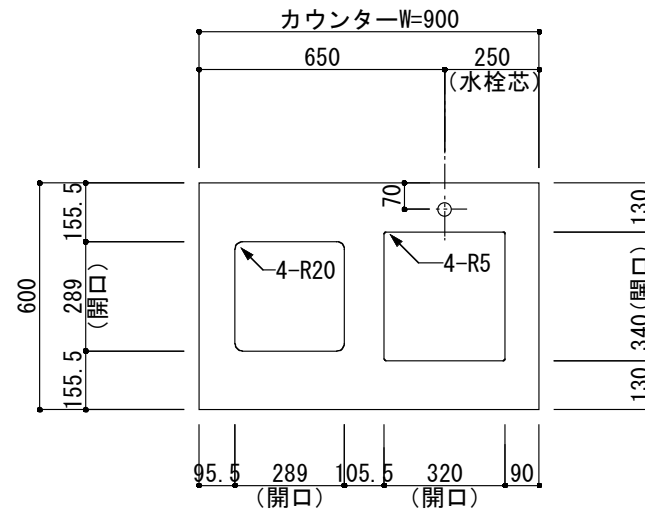

<カウンター開口図>

| | |
|-----------|-----------------------------------|
| ① ベースユニット | W=900 カウンター：天然石 包丁差し付き |
| ② 吊り戸棚 | フード側、底板不燃仕上げ 耐震ラッチ付き |
| ③ 化粧パネル | 扉と同材 |
| ④ 水栓 | シングルレバー混合水栓 |
| ⑤ 調理機器 | 1口ビルトインコンロ DC1003SA ハーマン |
| ⑥ レンジフード | W600 シロッコファン(白)(100V) XFL-60SI |

ボックス1箱

※ (L/R) : シンクの位置が向かって左側がL、向かって右側はR 図面はR仕様

| | | | | | | | | |
|-----------------------------|---|---|---|---|-------------------------------------|--|-------|------------|
| Living box 株式会社 リビングボックス | 訂 | 1 | | 4 | | MIO KITCHEN レグノシリーズ MO609S1G L/R-T-L□□ | DATE | 2014.11.21 |
| | 正 | 2 | | 5 | | | SCALE | 1:20 |
| | 3 | | 6 | | W900・D600 天然石カウンター 1口ガスコンロ キッチン設備図面 | | NO | L-09 |