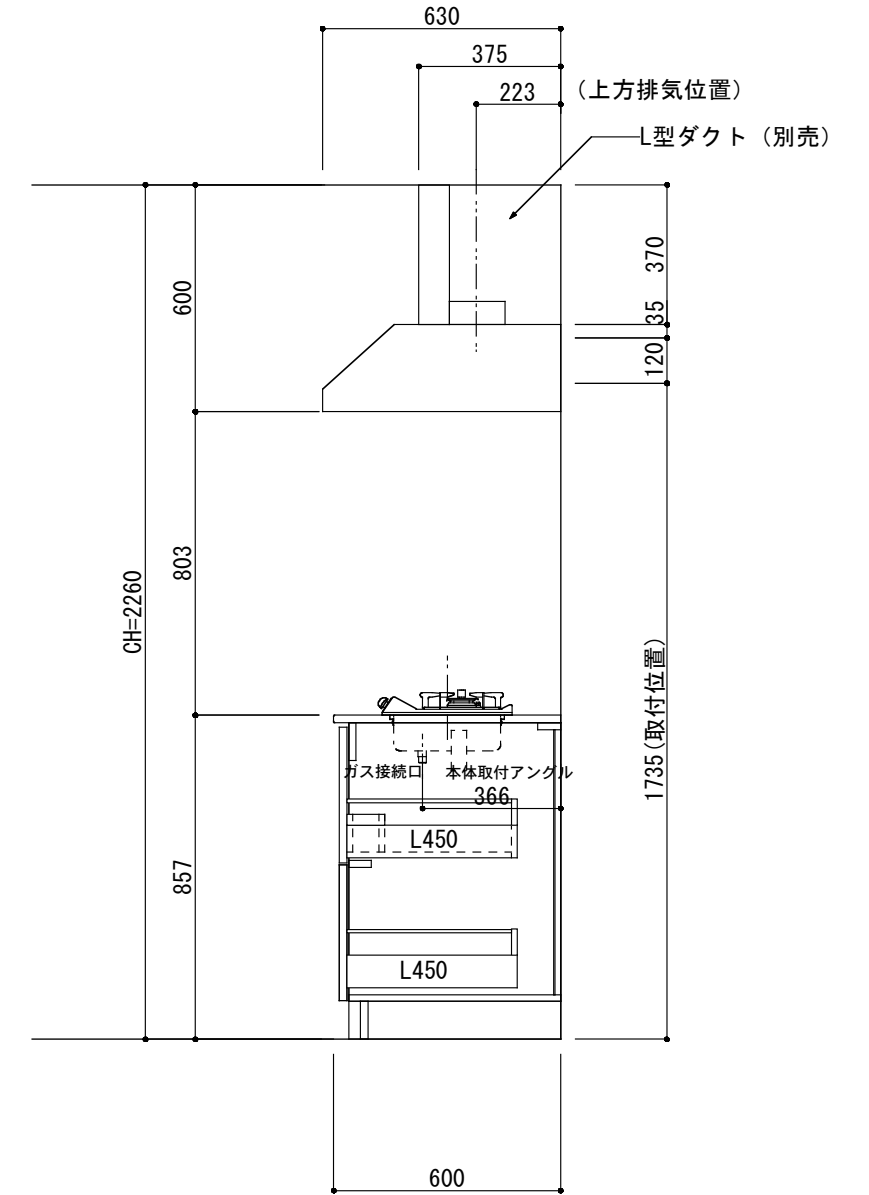

<カウンター開口図>

| | |
|-----------|-----------------------------------|
| ① ベースユニット | W=900 カウンター：天然石 包丁差し付き |
| ② 吊り戸棚 | フード側、底板不燃仕上げ 耐震ラッチ付き |
| ③ 化粧パネル | 扉と同材 |
| ④ 水栓 | シングルレバー混合水栓 |
| ⑤ 調理機器 | 1口ビルトインコンロ DC1003SA ハーマン |
| ⑥ レンジフード | W600 シロッコファン(白)(100V) XFL-60SI |

ボックス1箱

※ (L/R) : シンクの位置が向かって左側がL、向かって右側はR 図面はR仕様

| | | | | | | | | |
|-----------------------------|---|---|---|---|-------------------------------------|--|-------|------------|
| Living box 株式会社 リビングボックス | 訂 | 1 | | 4 | | MIO KITCHEN レグノシリーズ MO609S1G L/R-T-L□□ | DATE | 2014.11.21 |
| | 正 | 2 | | 5 | | | SCALE | 1:20 |
| | 3 | | 6 | | W900・D600 天然石カウンター 1口ガスコンロ キッチン設備図面 | | NO | L-09 |