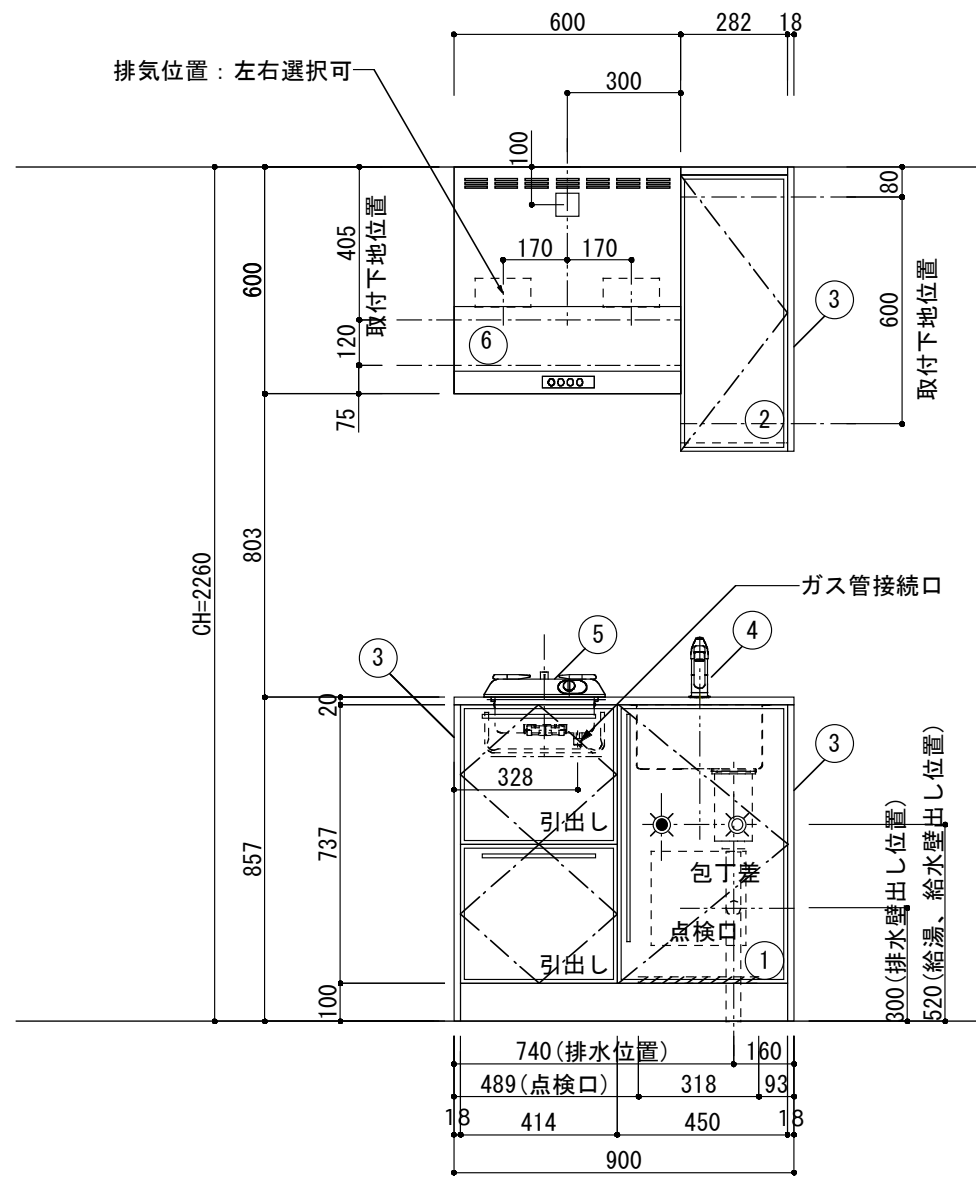

<カウンター開口図>

| | |
|-----------|-----------------------------------|
| ① ベースユニット | W=900 カウンター：天然石 包丁差し付き |
| ② 吊り戸棚 | フード側、底板不燃仕上げ 耐震ラッチ付き |
| ③ 化粧パネル | 扉と同材 |
| ④ 水栓 | シングルレバー混合水栓 |
| ⑤ 調理機器 | 1口ビルトインコンロ DC1003SA ハーマン |
| ⑥ レンジフード | W600 シロッコファン(白)(100V) XFL-60SI |

ボックス1箱

※ (L/R) : シンクの位置が向かって左側がL、向かって右側はR 図面はR仕様

| | | | | | | | | |
|-----------------------------|---|---|---|---|-------------------------------------|--|-------|------------|
| Living box 株式会社 リビングボックス | 訂 | 1 | | 4 | | MIO KITCHEN レグノシリーズ MO609S1G L/R-T-L□□ | DATE | 2014.11.21 |
| | 正 | 2 | | 5 | | | SCALE | 1:20 |
| | 3 | | 6 | | W900・D600 天然石カウンター 1口ガスコンロ キッチン設備図面 | | NO | L-09 |