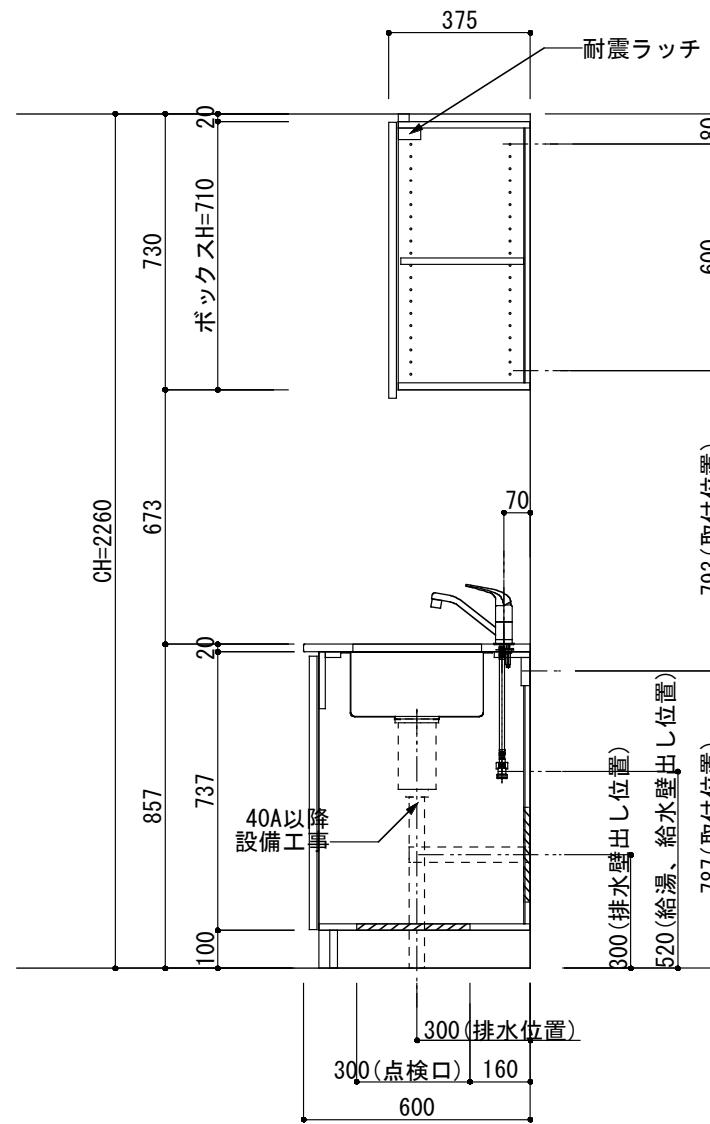

<カウンター開口図>

| | |
|-----------|-----------------------------------|
| ① ベースユニット | W=900 カウンター：天然石 包丁差し付き |
| ② 吊り戸棚 | フード側、底板不燃仕上げ 耐震ラッチ付き |
| ③ 化粧パネル | 扉と同材 |
| ④ 水栓 | シングルレバー混合水栓 |
| ⑤ 調理機器 | 1口ビルトインコンロ DC1003SA ハーマン |
| ⑥ レンジフード | W600 シロッコファン(白)(100V) XFL-60SI |

ボックス1箱

※ (L/R) : シンクの位置が向かって左側がL、向かって右側はR 図面はR仕様

| | | | | | | | | |
|-----------------------------|---|---|---|---|-------------------------------------|--|-------|------------|
| Living box 株式会社 リビングボックス | 訂 | 1 | | 4 | | MIO KITCHEN レグノシリーズ MO609S1G L/R-T-L□□ | DATE | 2014.11.21 |
| | 正 | 2 | | 5 | | | SCALE | 1:20 |
| | 3 | | 6 | | W900・D600 天然石カウンター 1口ガスコンロ キッチン設備図面 | | NO | L-09 |