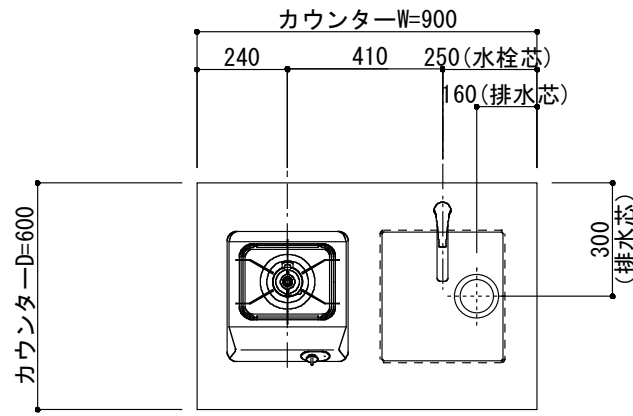

<カウンター開口図>

| | |
|-----------|-----------------------------------|
| ① ベースユニット | W=900 カウンター：天然石 包丁差し付き |
| ② 吊り戸棚 | フード側、底板不燃仕上げ 耐震ラッチ付き |
| ③ 化粧パネル | 扉と同材 |
| ④ 水栓 | シングルレバー混合水栓 |
| ⑤ 調理機器 | 1口ビルトインコンロ DC1003SA ハーマン |
| ⑥ レンジフード | W600 シロッコファン(白)(100V) XFL-60SI |

ボックス1箱

※ (L/R) : シンクの位置が向かって左側がL、向かって右側はR 図面はR仕様

| | | | | | | | | |
|-----------------------------|---|---|---|---|-------------------------------------|--|-------|------------|
| Living box 株式会社 リビングボックス | 訂 | 1 | | 4 | | MIO KITCHEN レグノシリーズ MO609S1G L/R-T-L□□ | DATE | 2014.11.21 |
| | 正 | 2 | | 5 | | | SCALE | 1:20 |
| | 3 | | 6 | | W900・D600 天然石カウンター 1口ガスコンロ キッチン設備図面 | | NO | L-09 |