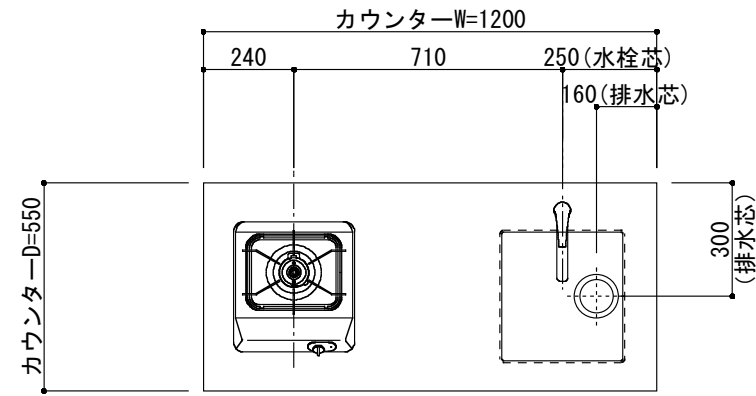

<カウンター開口図>

① ベースユニット	W=1200 カウンター：人工大理石 包丁差し付き
② 吊り戸棚	フード側、底板不燃仕上げ 耐震ラッチ付き
③ 化粧パネル	扉と同材
④ 水栓	シングルレバー混合水栓
⑤ 調理機器	1口ビルトインコンロ DC1003SA ハーマン
⑥ レンジフード	W600 シロッコファン (100V) BDR-3HM-601W 富士工業

ボックス1箱

※ (L/R) : シンクの位置が向かって左側がL、向かって右側はR 図面はR仕様