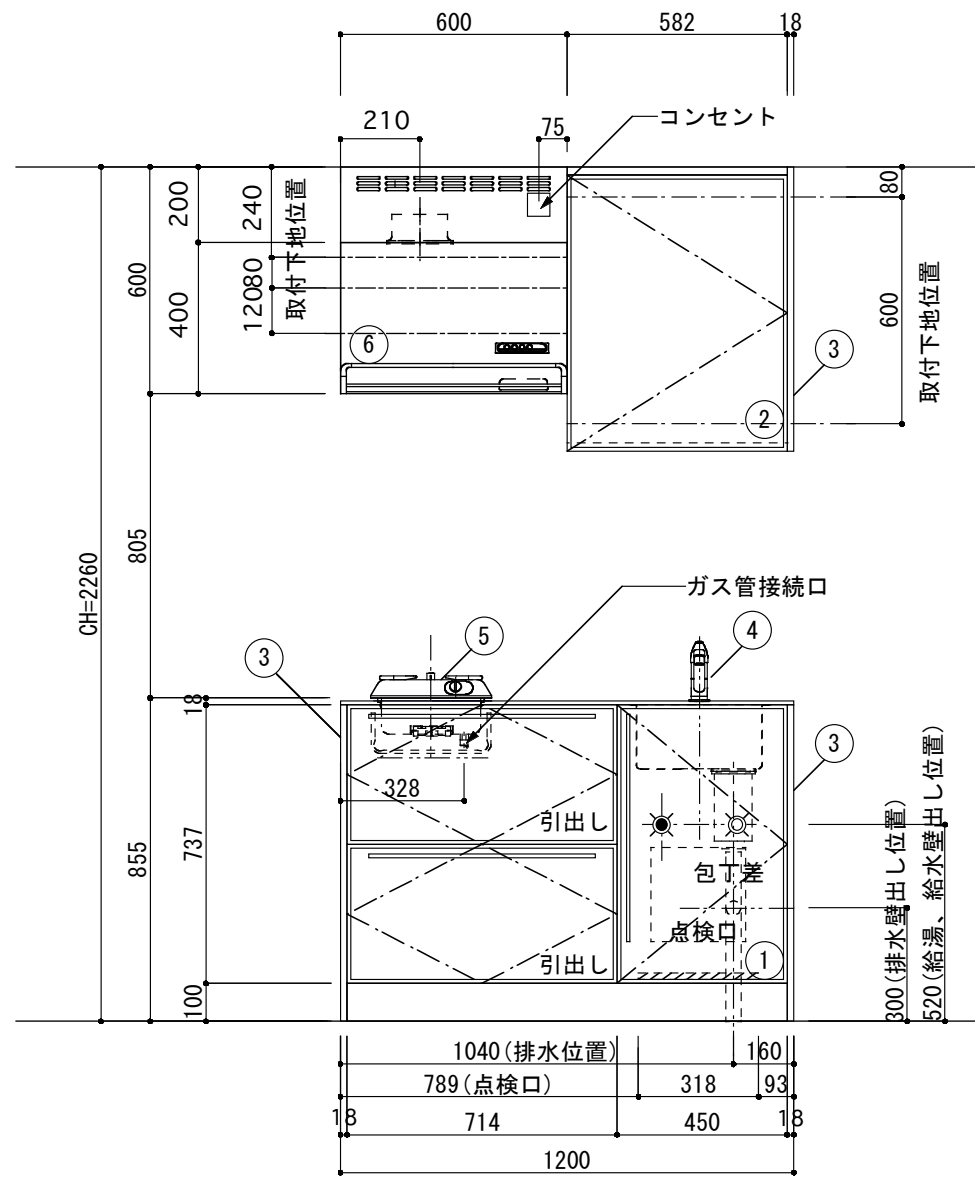

<カウンター開口図>

① ベースユニット	W=1200 カウンター：人工大理石 包丁差し付き
② 吊り戸棚	フード側、底板不燃仕上げ 耐震ラッチ付き
③ 化粧パネル	扉と同材
④ 水栓	シングルレバー混合水栓
⑤ 調理機器	1口ビルトインコンロ DC1003SA ハーマン
⑥ レンジフード	W600 シロッコファン (100V) BDR-3HM-601W 富士工業

ボックス1箱

※ (L/R) : シンクの位置が向かって左側がL、向かって右側はR 図面はR仕様

Living box 株式会社 リビングボックス	訂	1		4		MIO KITCHEN レグノシリーズ MO512S1GL/R-D-L□□	DATE	2014.11.21	
	正	2		5			W1200・D550 人工大理石カウンター 1口ガスコンロ キッチン設備図面	SCALE	1:20
		3		6				NO	L-05