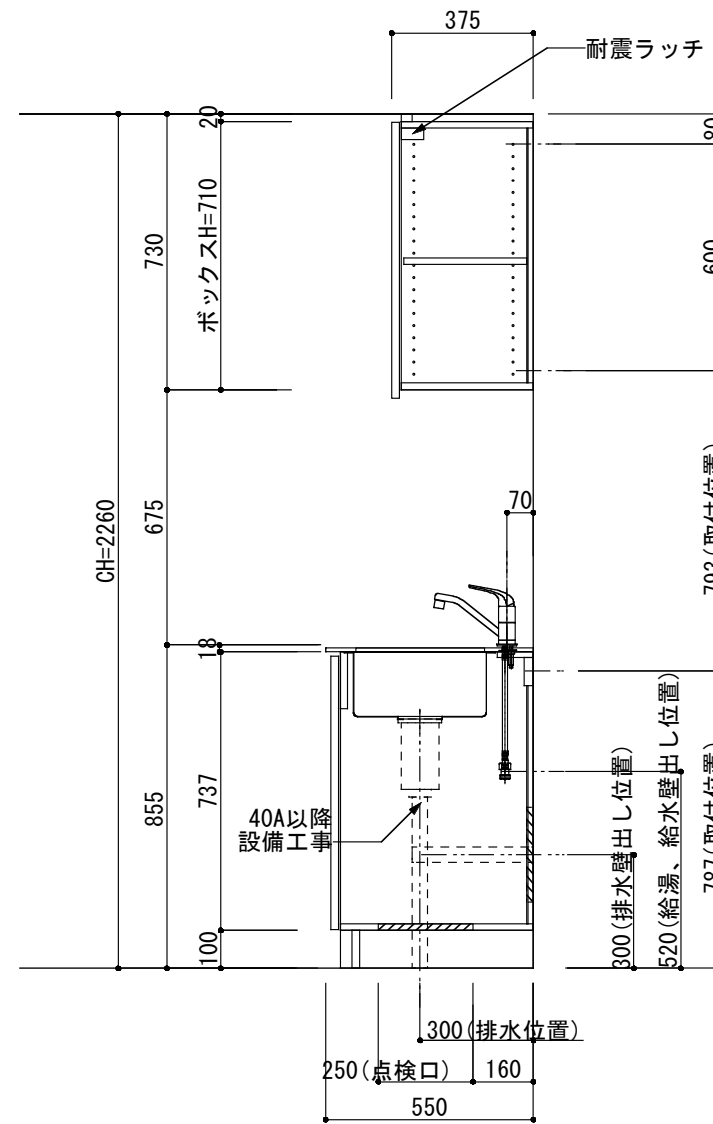

<カウンター開口図>

① ベースユニット	W=1200 カウンター：人工大理石 包丁差し付き
② 吊り戸棚	フード側、底板不燃仕上げ 耐震ラッチ付き
③ 化粧パネル	扉と同材
④ 水栓	シングルレバー混合水栓
⑤ 調理機器	1口ビルトインコンロ DC1003SA ハーマン
⑥ レンジフード	W600 シロッコファン (100V) BDR-3HM-601W 富士工業

ボックス1箱

※ (L/R) : シンクの位置が向かって左側がL、向かって右側はR 図面はR仕様

Living box 株式会社 リビングボックス	訂	1		4		MIO KITCHEN レグノシリーズ MO512S1GL/R-D-L□□	DATE	2014.11.21	
	正	2		5			W1200・D550 人工大理石カウンター 1口ガスコンロ キッチン設備図面	SCALE	1:20
		3		6				NO	L-05