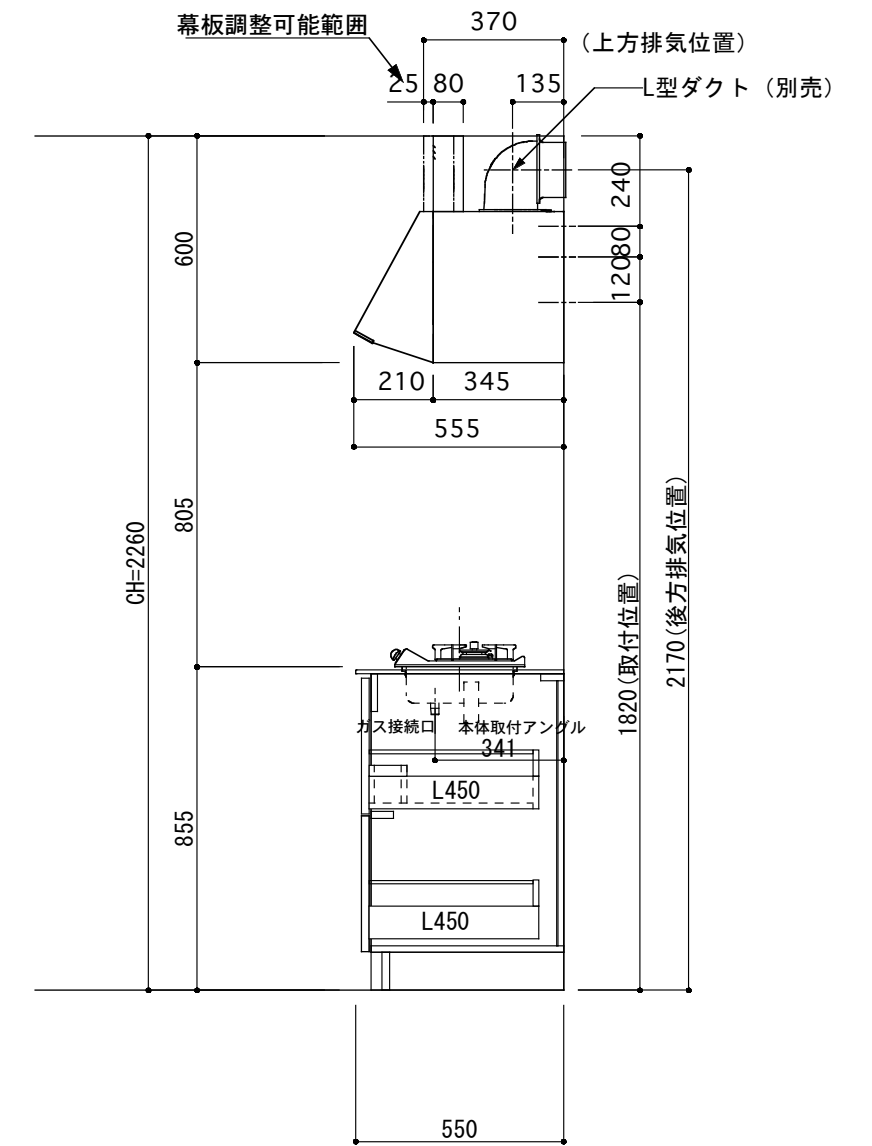

<カウンター開口図>

① ベースユニット	W=1200 カウンター：人工大理石 包丁差し付き
② 吊り戸棚	フード側、底板不燃仕上げ 耐震ラッチ付き
③ 化粧パネル	扉と同材
④ 水栓	シングルレバー混合水栓
⑤ 調理機器	1口ビルトインコンロ DC1003SA ハーマン
⑥ レンジフード	W600 シロッコファン (100V) BDR-3HM-601W 富士工業

ボックス1箱

※ (L/R) : シンクの位置が向かって左側がL、向かって右側はR 図面はR仕様

Living box 株式会社 リビングボックス	訂	1		4		MIO KITCHEN レグノシリーズ MO512S1GL/R-D-L□□	DATE	2014.11.21	
	正	2		5			W1200・D550 人工大理石カウンター 1口ガスコンロ キッチン設備図面	SCALE	1:20
		3		6				NO	L-05