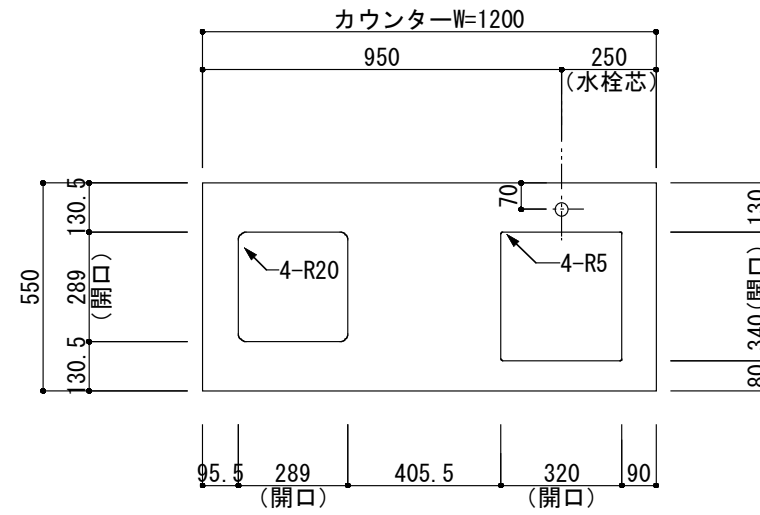

<カウンター開口図>

① ベースユニット	W=1200 カウンター：人工大理石 包丁差し付き
② 吊り戸棚	フード側、底板不燃仕上げ 耐震ラッチ付き
③ 化粧パネル	扉と同材
④ 水栓	シングルレバー混合水栓
⑤ 調理機器	1口ビルトインコンロ DC1003SA ハーマン
⑥ レンジフード	W600 シロッコファン (100V) BDR-3HM-601W 富士工業

ボックス1箱

※ (L/R) : シンクの位置が向かって左側がL、向かって右側はR 図面はR仕様