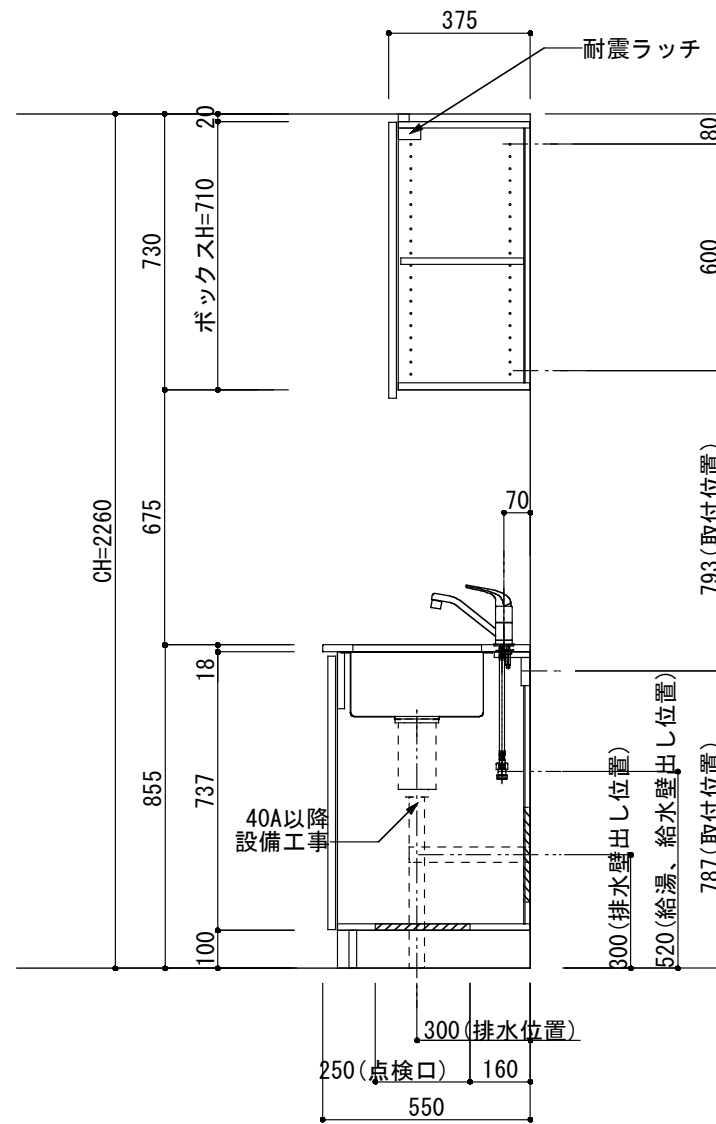

<カウンター開口図>

① ベースユニット	W=900 カウンター：人工大理石 包丁差し付き
② 吊り戸棚	フード側、底板不燃仕上げ 耐震ラッチ付き
③ 化粧パネル	扉と同材
④ 水栓	シングルレバー混合水栓
⑤ 調理機器	1口IHクッキングヒーター EC-711I(100V) ヒーテック
⑥ レンジフード	W600 シロッコファン (100V) BDR-3HM-601W 富士工業

ボックス1箱

※ (L/R) : シンクの位置が向かって左側がL、向かって右側はR 図面はR仕様

Living box 株式会社 リビングボックス	訂	1		4		MIO KITCHEN レグノシリーズ M0509S1E L/R-D-L□□	DATE	2014.11.21
	正	2		5			SCALE	1:20
		3		6		W900・D550 人工大理石カウンター 1口IHヒーター キッチン設備図面	NO	L-02