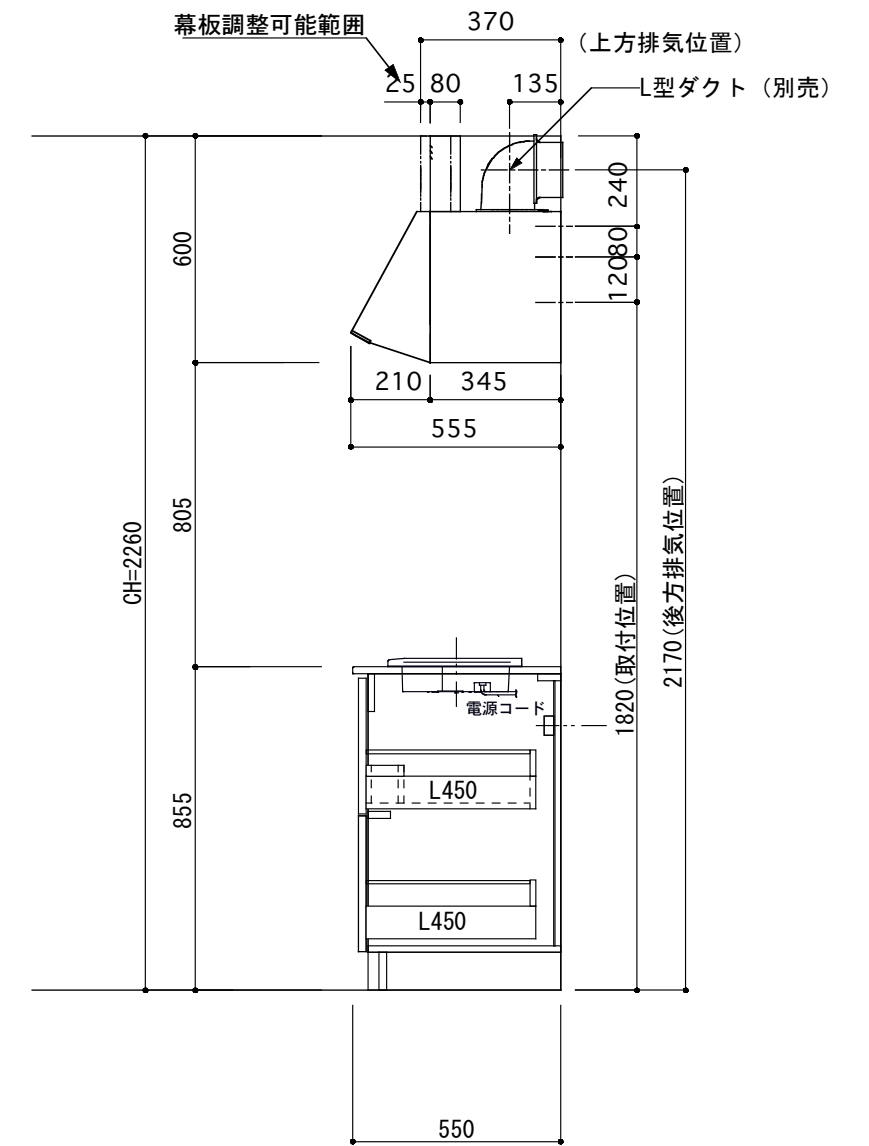

<カウンター開口図>

① ベースユニット	W=900 カウンター：人工大理石 包丁差し付き
② 吊り戸棚	フード側、底板不燃仕上げ 耐震ラッチ付き
③ 化粧パネル	扉と同材
④ 水栓	シングルレバー混合水栓
⑤ 調理機器	1口IHクッキングヒーター EC-711I(100V) ヒーテック
⑥ レンジフード	W600 シロッコファン (100V) BDR-3HM-601W 富士工業

ボックス1箱

※ (L/R) : シンクの位置が向かって左側がL、向かって右側はR 図面はR仕様

Living box 株式会社 リビングボックス	訂	1		4		MIO KITCHEN レグノシリーズ M0509S1E L/R-D-L□□	DATE	2014.11.21
	正	2		5			SCALE	1:20
		3		6		W900・D550 人工大理石カウンター 1口IHヒーター キッチン設備図面	NO	L-02