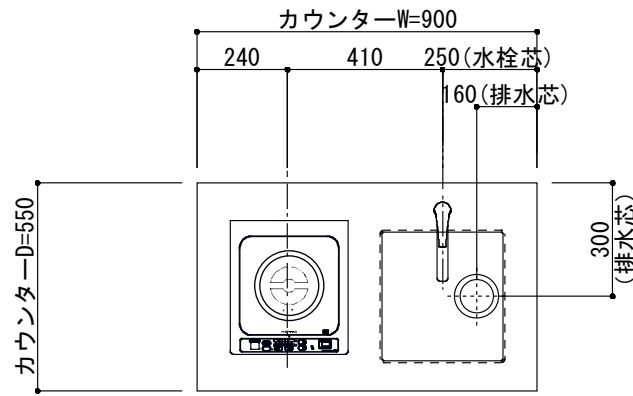

<カウンター開口図>

① ベースユニット	W=900 カウンター：人工大理石 包丁差し付き
② 吊り戸棚	フード側、底板不燃仕上げ 耐震ラッチ付き
③ 化粧パネル	扉と同材
④ 水栓	シングルレバー混合水栓
⑤ 調理機器	1口IHクッキングヒーター EC-711I(100V) ヒーテック
⑥ レンジフード	W600 シロッコファン (100V) BDR-3HM-601W 富士工業

ボックス1箱

※ (L/R) : シンクの位置が向かって左側がL、向かって右側はR 図面はR仕様

Living box 株式会社 リビングボックス	訂	1		4		MIO KITCHEN レグノシリーズ M0509S1E L/R-D-L□□	DATE	2014.11.21
	正	2		5			SCALE	1:20
		3		6		W900・D550 人工大理石カウンター 1口IHヒーター キッチン設備図面	NO	L-02