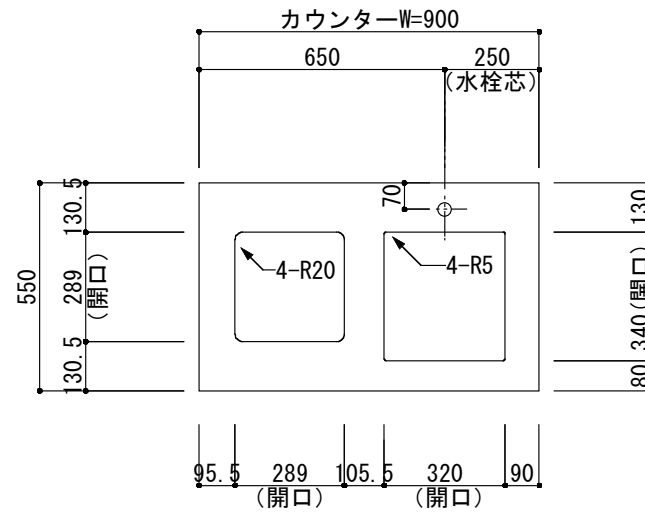

<カウンター開口図>

① ベースユニット	W=900 カウンター：人工大理石 包丁差し付き
② 吊り戸棚	フード側、底板不燃仕上げ 耐震ラッチ付き
③ 化粧パネル	扉と同材
④ 水栓	シングルレバー混合水栓
⑤ 調理機器	1口IHクッキングヒーター EC-711I(100V) ヒーテック
⑥ レンジフード	W600 シロッコファン (100V) BDR-3HM-601W 富士工業

ボックス1箱

※ (L/R) : シンクの位置が向かって左側がL、向かって右側はR 図面はR仕様

Living box 株式会社 リビングボックス	訂	1		4		MIO KITCHEN レグノシリーズ M0509S1E L/R-D-L□□	DATE	2014.11.21
	正	2		5			SCALE	1:20
		3		6		W900・D550 人工大理石カウンター 1口IHヒーター キッチン設備図面	NO	L-02