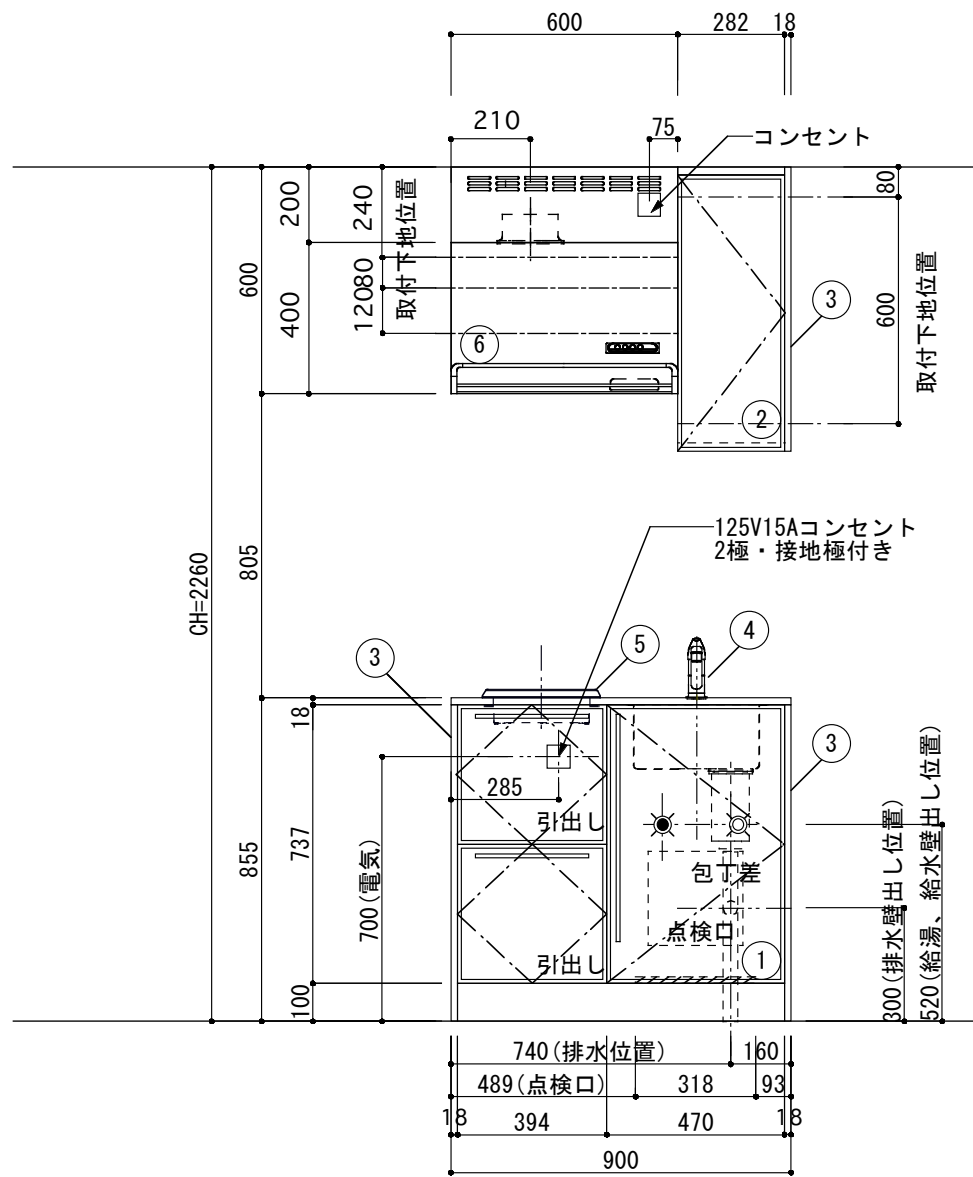

<カウンター開口図>

① ベースユニット	W=900 カウンター：人工大理石 包丁差し付き
② 吊り戸棚	フード側、底板不燃仕上げ 耐震ラッチ付き
③ 化粧パネル	扉と同材
④ 水栓	シングルレバー混合水栓
⑤ 調理機器	1口IHクッキングヒーター EC-711I(100V) ヒーテック
⑥ レンジフード	W600 シロッコファン (100V) BDR-3HM-601W 富士工業

ボックス1箱

※ (L/R) : シンクの位置が向かって左側がL、向かって右側はR 図面はR仕様

Living box 株式会社 リビングボックス	訂	1		4		MIO KITCHEN レグノシリーズ M0509S1E L/R-D-L□□	DATE	2014.11.21
	正	2		5			SCALE	1:20
		3		6		W900・D550 人工大理石カウンター 1口IHヒーター キッチン設備図面	NO	L-02