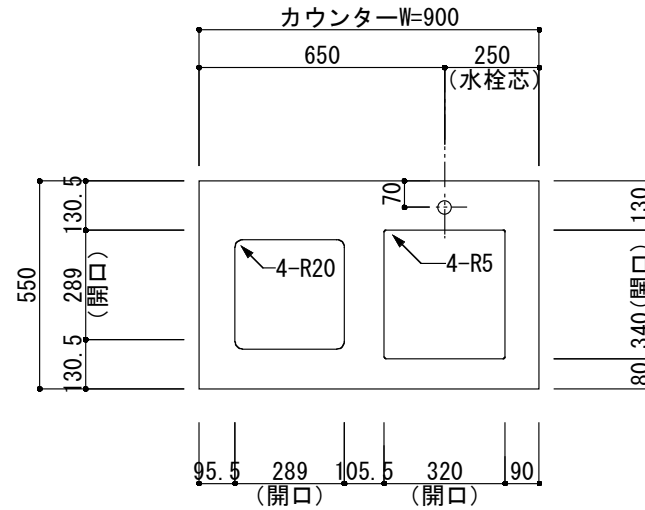

<カウンター開口図>

① ベースユニット	W=900 カウンター：人工大理石 包丁差し付き
② 吊り戸棚	フード側、底板不燃仕上げ 耐震ラッチ付き
③ 化粧パネル	扉と同材
④ 水栓	シングルレバー混合水栓
⑤ 調理機器	1口ビルトインコンロ DC1003SA ハーマン
⑥ レンジフード	W600 シロッコファン (100V) BDR-3HM-601W 富士工業

ボックス1箱

※ (L/R) : シンクの位置が向かって左側がL、向かって右側はR 図面はR仕様