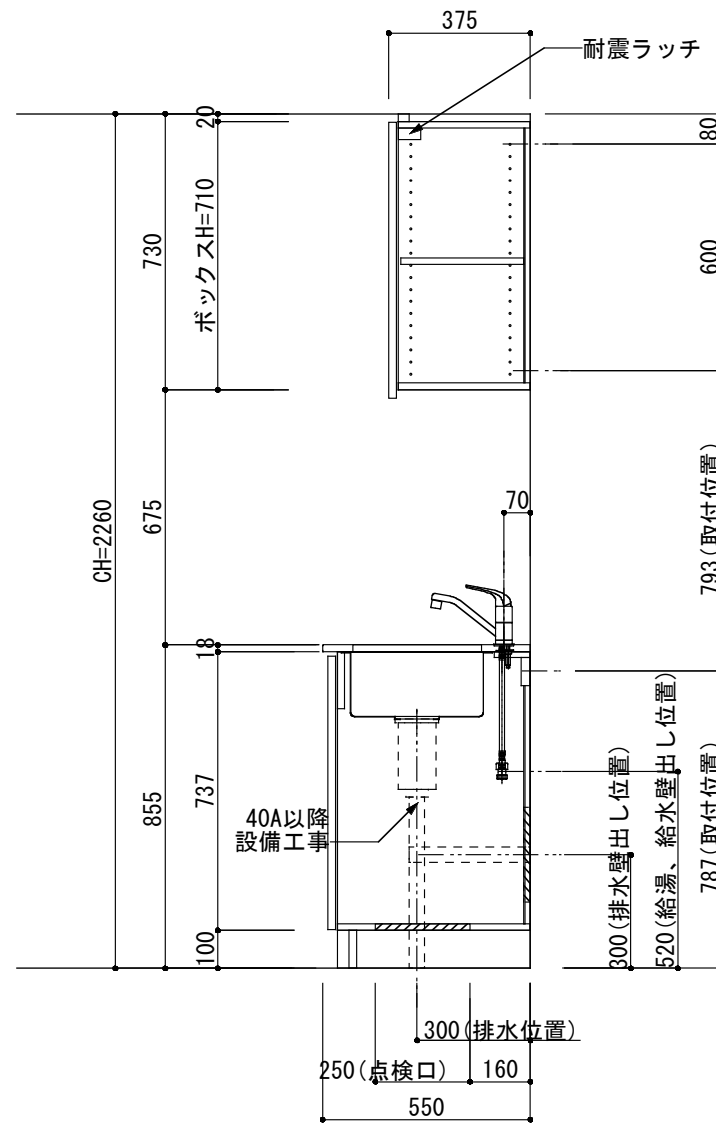

<カウンター開口図>

① ベースユニット	W=900 カウンター：人工大理石 包丁差し付き
② 吊り戸棚	フード側、底板不燃仕上げ 耐震ラッチ付き
③ 化粧パネル	扉と同材
④ 水栓	シングルレバー混合水栓
⑤ 調理機器	1口ビルトインコンロ DC1003SA ハーマン
⑥ レンジフード	W600 シロッコファン (100V) BDR-3HM-601W 富士工業

ボックス1箱

※ (L/R) : シンクの位置が向かって左側がL、向かって右側はR 図面はR仕様

Living box 株式会社 リビングボックス	訂正	1		4		MIO KITCHEN レグノシリーズ MO509S1G L/R-D-L□□ W900・D550 人工大理石カウンター 1口ガスコンロ キッチン設備図面	DATE	2014.11.21
		2		5			SCALE	1:20
		3		6			NO	L-01