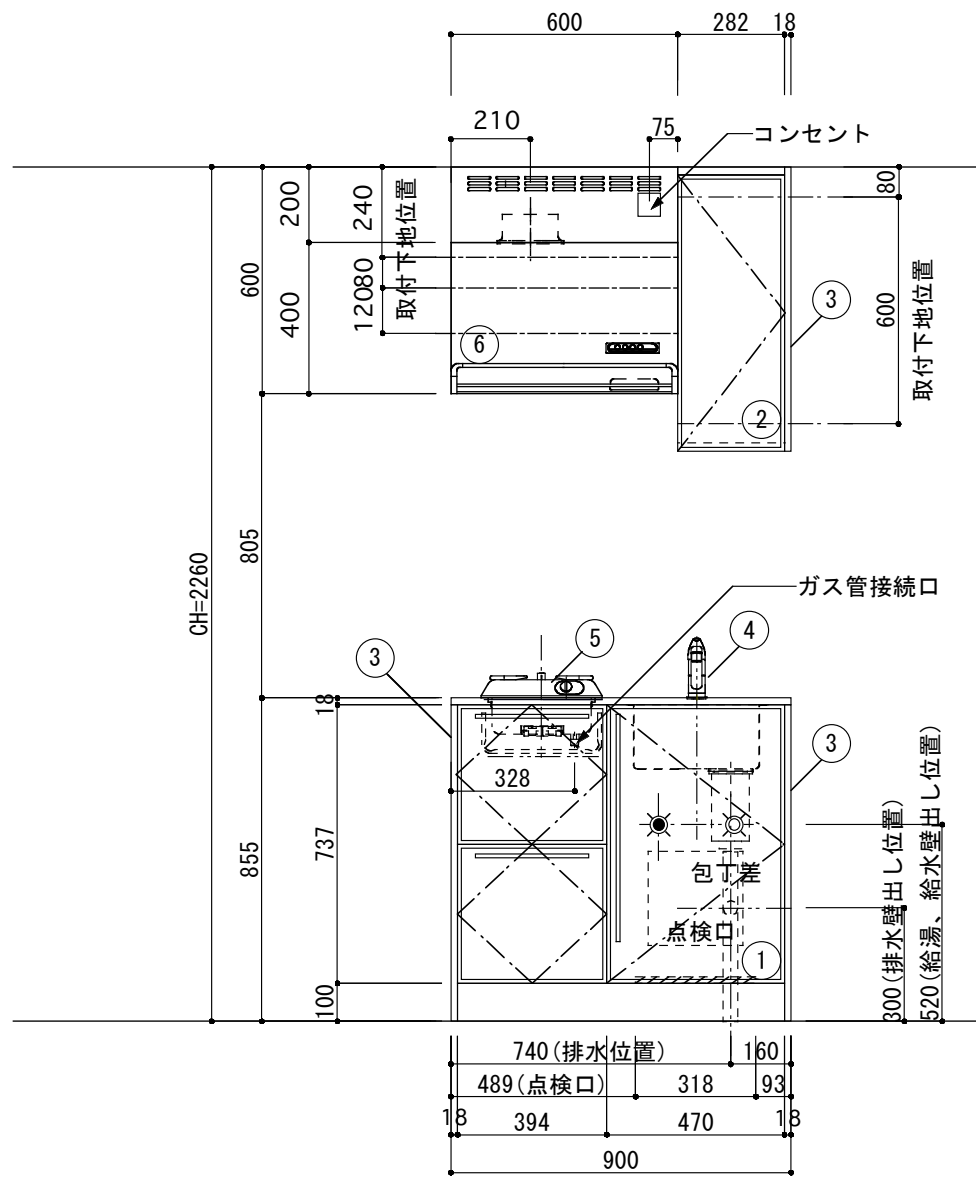

<カウンター開口図>

① ベースユニット	W=900 カウンター：人工大理石 包丁差し付き
② 吊り戸棚	フード側、底板不燃仕上げ 耐震ラッチ付き
③ 化粧パネル	扉と同材
④ 水栓	シングルレバー混合水栓
⑤ 調理機器	1口ビルトインコンロ DC1003SA ハーマン
⑥ レンジフード	W600 シロッコファン (100V) BDR-3HM-601W 富士工業

ボックス1箱

※ (L/R) : シンクの位置が向かって左側がL、向かって右側はR 図面はR仕様

Living box 株式会社 リビングボックス	訂正	1		4		MIO KITCHEN レグノシリーズ MO509S1G L/R-D-L□□ W900・D550 人工大理石カウンター 1口ガスコンロ キッチン設備図面	DATE	2014.11.21
		2		5			SCALE	1:20
		3		6			NO	L-01