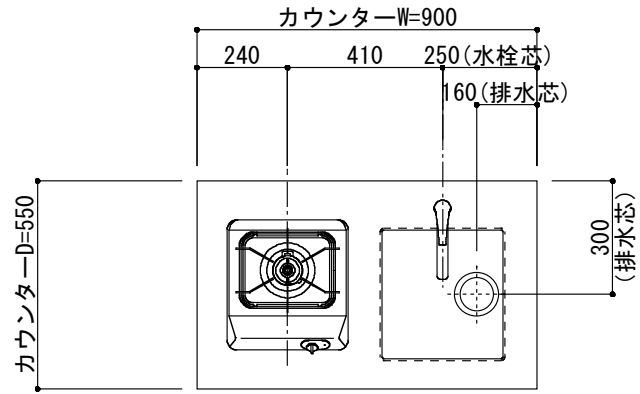

<カウンター開口図>

① ベースユニット	W=900 カウンター：人工大理石 包丁差し付き
② 吊り戸棚	フード側、底板不燃仕上げ 耐震ラッチ付き
③ 化粧パネル	扉と同材
④ 水栓	シングルレバー混合水栓
⑤ 調理機器	1口ビルトインコンロ DC1003SA ハーマン
⑥ レンジフード	W600 シロッコファン (100V) BDR-3HM-601W 富士工業

ボックス1箱

※ (L/R) : シンクの位置が向かって左側がL、向かって右側はR 図面はR仕様

Living box 株式会社 リビングボックス	訂正	1		4		MIO KITCHEN レグノシリーズ MO509S1G L/R-D-L□□ W900・D550 人工大理石カウンター 1口ガスコンロ キッチン設備図面	DATE	2014.11.21
		2		5			SCALE	1:20
		3		6			NO	L-01