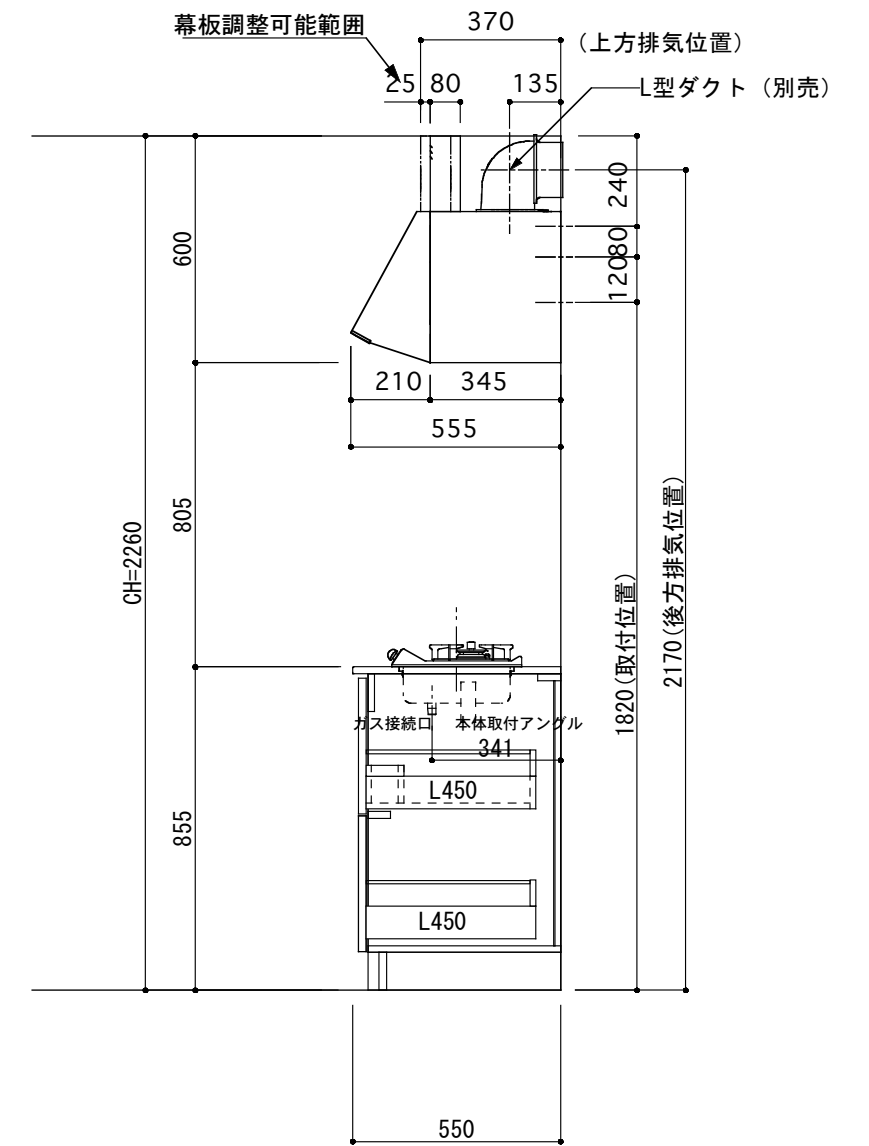

<カウンター開口図>

① ベースユニット	W=900 カウンター：人工大理石 包丁差し付き
② 吊り戸棚	フード側、底板不燃仕上げ 耐震ラッチ付き
③ 化粧パネル	扉と同材
④ 水栓	シングルレバー混合水栓
⑤ 調理機器	1口ビルトインコンロ DC1003SA ハーマン
⑥ レンジフード	W600 シロッコファン (100V) BDR-3HM-601W 富士工業

ボックス1箱

※ (L/R) : シンクの位置が向かって左側がL、向かって右側はR 図面はR仕様

Living box 株式会社 リビングボックス	訂正	1		4		MIO KITCHEN レグノシリーズ MO509S1G L/R-D-L□□ W900・D550 人工大理石カウンター 1口ガスコンロ キッチン設備図面	DATE	2014.11.21
		2		5			SCALE	1:20
		3		6			NO	L-01