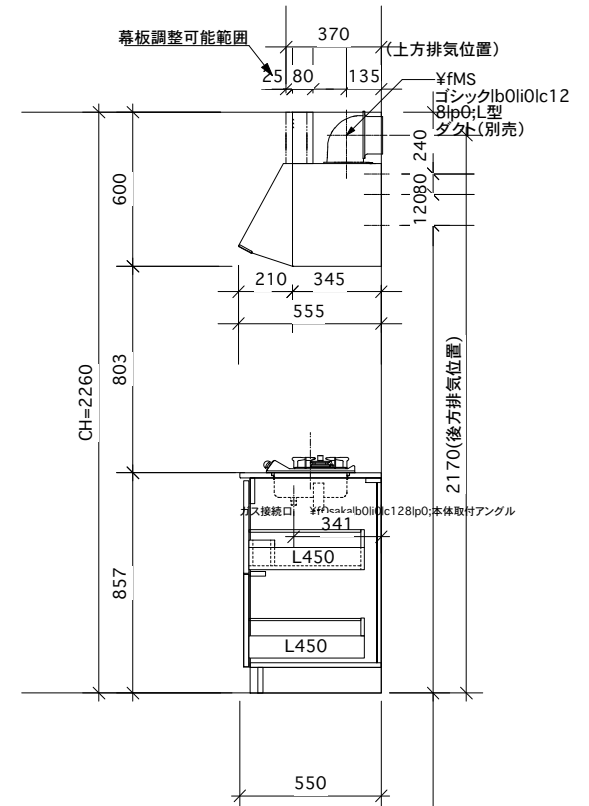

<カウンター開口申fMS ゴシックb0li0lc128lp0;>

① ベースユニット	W=900 カウンター:天然石 包丁差し付き
② 吊り戸棚	フード側、底板不燃仕上げ 耐震ラッチ付き
③ 化粧パネル	扉と同材
④ 水栓	シングルレバー混合水栓
⑤ 調理機器	1口ビルトインコンロ DC1003SA ハーヤ党
⑥ レンジフード	W600 シロココファン(100V) BDR-3HM-601W 富士工業

¥fMS ゴシックb0li0lc128lp0;ボックス1箱

※(L/R):シンクの位置が向かって左側がL、向かって右側はR 超はR仕様

Living box ¥fMS ゴシックb0li0lc128lp0;株式会社リビン ボックス	訂	1	4	MIO KITCHEN レグノシリーズ MO509S1G L/R-D-L□□	超	2014.11.21
	正	2	5		W900・D550 人工大理石カウンター-1口ガスコンロキッチン設備Ⅷ	1:20
	3	6			L-01	

1820(取付位置)