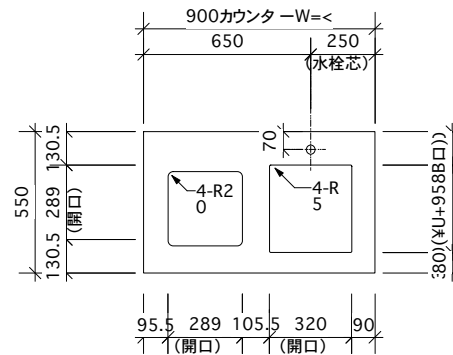

<カウンター開口申fMS ゴシックb0li0lc128lp0;>

① ベースユニット	W=900 カウンター:天然石 包丁差し付き
② 吊り戸棚	フード側、底板不燃仕上げ 耐震ラッチ付き
③ 化粧パネル	扉と同材
④ 水栓	シングルレバー混合水栓
⑤ 調理機器	1口ビルトインコンロ DC1003SA ハーヤ党
⑥ レンジフード	W600 シロココファン(100V) BDR-3HM-601W 富士工業

¥fMS ゴシックb0li0lc128lp0;ボックス1箱

※(L/R):シンクの位置が向かって左側がL、向かって右側はR 超はR仕様

Living box ¥fMS ゴシックb0li0lc128lp0;株式会社リビン ボックス	訂	1	4	MIO KITCHEN レグノシリーズ MO509S1G L/R-D-L□□	超	2014.11.21
	正	2	5		W900・D550 人工大理石カウンター-1口ガスコンロキッチン設備Ⅷ	1:20
	3	6			L-01	

1820(取付位置)