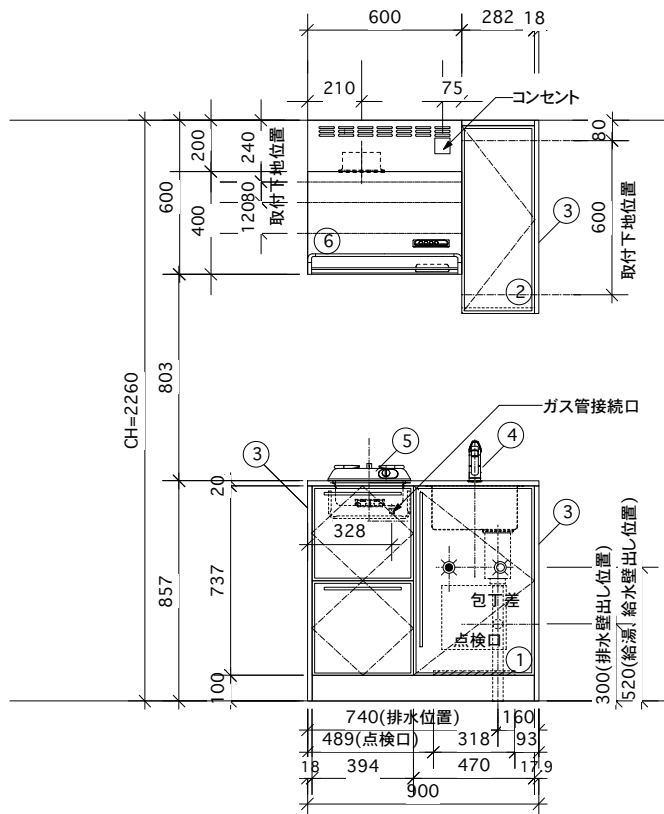

<カウンター開口申fMS ゴシックb0li0lc128lp0;>

① ベースユニット	W=900 カウンター:天然石 包丁差し付き
② 吊り戸棚	フード側、底板不燃仕上げ 耐震ラッチ付き
③ 化粧パネル	扉と同材
④ 水栓	シングルレバー混合水栓
⑤ 調理機器	1口ビルトインコンロ DC1003SA ハーヤ党
⑥ レンジフード	W600 シロココファン(100V) BDR-3HM-601W 富士工業

¥fMS ゴシックb0li0lc128lp0;ボックス1箱

※(L/R):シンクの位置が向かって左側がL、向かって右側はR 超はR仕様

Living box ¥fMS ゴシックb0li0lc128lp0;株式会社リビン ボックス	訂	1	4	MIO KITCHEN レグノシリーズ MO509S1G L/R-D-L□□	超	2014.11.21
	正	2	5		W900・D550 人工大理石カウンター-1口ガスコンロキッチン設備Ⅷ	1:20
	3	6			L-01	

1820(取付位置)