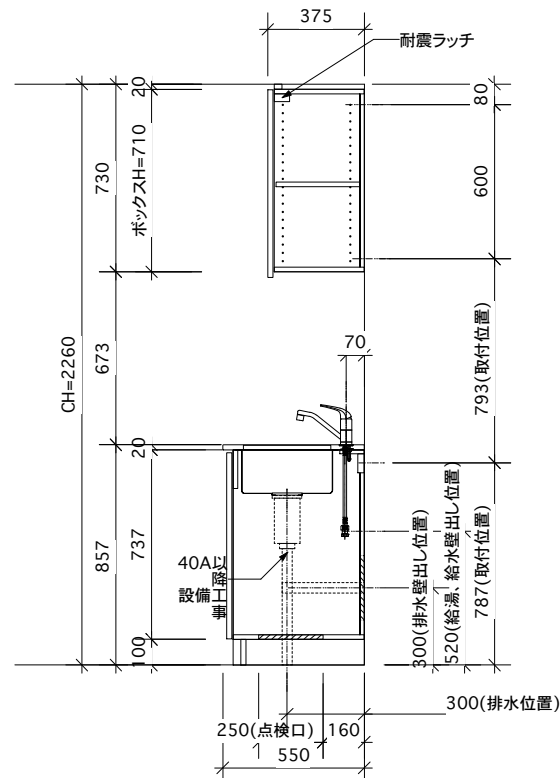

<カウンター開口申fMS ゴシックb0li0lc128lp0;>

① ベースユニット	W=900 カウンター:天然石 包丁差し付き
② 吊り戸棚	フード側、底板不燃仕上げ 耐震ラッチ付き
③ 化粧パネル	扉と同材
④ 水栓	シングルレバー混合水栓
⑤ 調理機器	1口ビルトインコンロ DC1003SA ハーヤ党
⑥ レンジフード	W600 シロココファン(100V) BDR-3HM-601W 富士工業

¥fMS ゴシックb0li0lc128lp0;ボックス1箱

※(L/R):シンクの位置が向かって左側がL、向かって右側はR 超はR仕様

Living box ¥fMS ゴシックb0li0lc128lp0;株式会社リビン ボックス	訂	1	4	MIO KITCHEN レグノシリーズ MO509S1G L/R-D-L□□	超	2014.11.21
	正	2	5		W900・D550 人工大理石カウンター-1口ガスコンロキッチン設備Ⅷ	1:20
	3	6			L-01	

1820(取付位置)