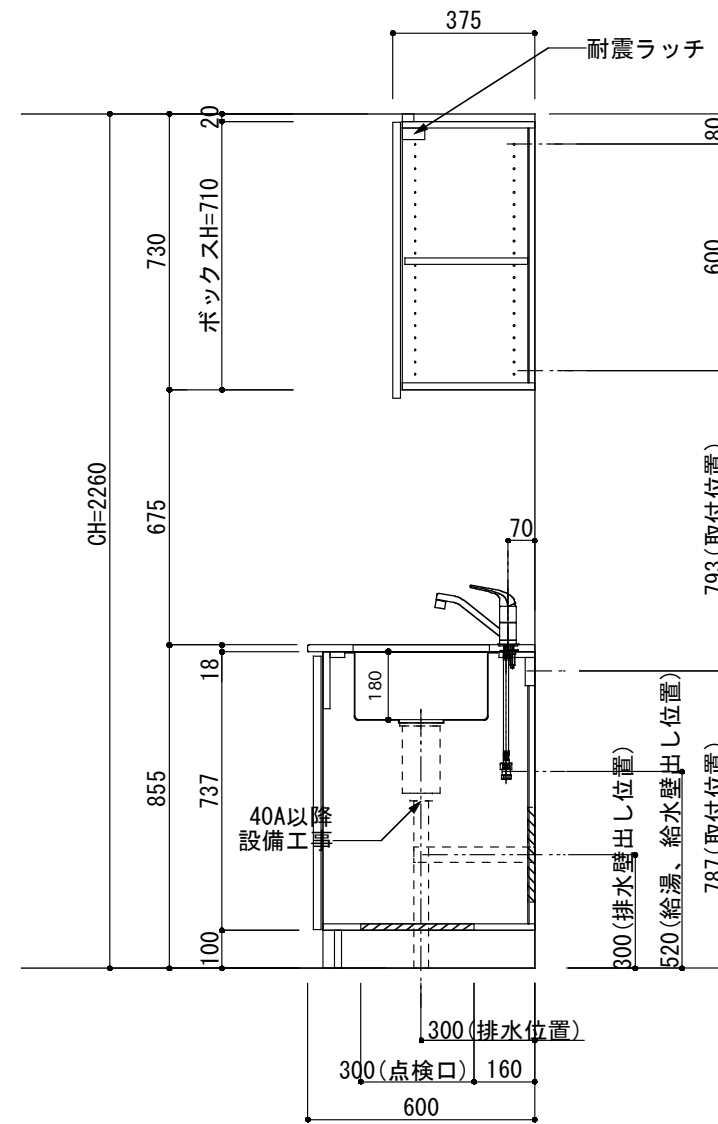

<カウンター開口図>

① ベースユニット	W=1800 カウンター：人工大理石 包丁差し付き
② 吊り戸棚	フード側、底板不燃仕上げ 耐震ラッチ付き
②' 吊り戸棚	耐震ラッチ付き
③ 化粧パネル	扉と同材
④ 水栓	シングルレバー混合水栓
⑤ 調理機器	2口ビルトインコンロ PKD-K21E パロマ
⑥ レンジフード	W600 シロッコファン(白)(100V) XFL-60SI

※排気ダクトが後方、横方向抜きの場合はL型ダクトが必要です。(別売品)

ボックス3箱

※ (L/R) : シンクの位置が向かって左側がL、向かって右側はR 図面はR仕様

Living box 株式会社 リビングボックス	訂	1		4		MIO KITCHEN フレンチカントリーシリーズ MO618M2G L/R-D-F□□	DATE	2014.11.21
	正	2		5			SCALE	1:20
		3		6			W1800・D600 人工大理石カウンター 2口ガスコンロ キッチン設備図面	NO