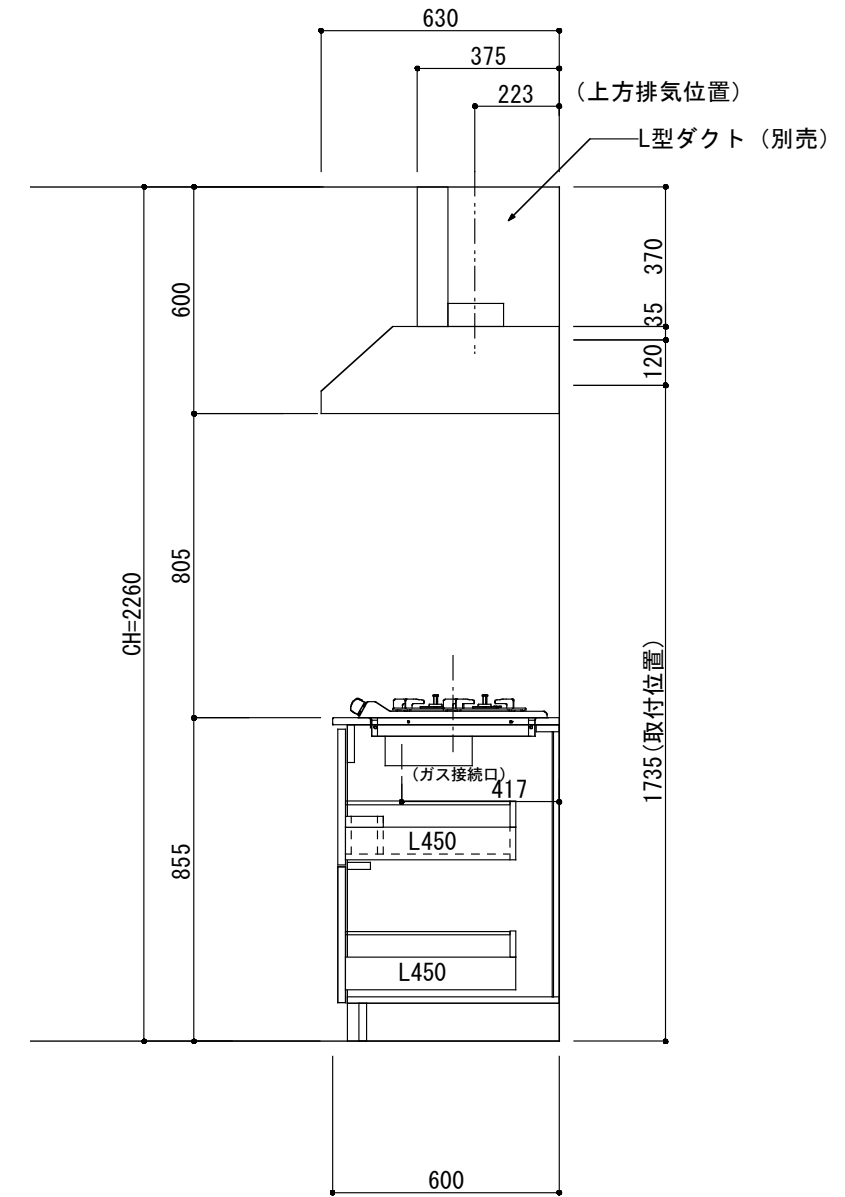

<カウンター開口図>

① ベースユニット	W=1800 カウンター：人工大理石 包丁差し付き
② 吊り戸棚	フード側、底板不燃仕上げ 耐震ラッチ付き
②' 吊り戸棚	耐震ラッチ付き
③ 化粧パネル	扉と同材
④ 水栓	シングルレバー混合水栓
⑤ 調理機器	2口ビルトインコンロ PKD-K21E パロマ
⑥ レンジフード	W600 シロッコファン(白)(100V) XFL-60SI

※排気ダクトが後方、横方向抜きの場合はL型ダクトが必要です。(別売品)

ボックス3箱

※ (L/R) : シンクの位置が向かって左側がL、向かって右側はR 図面はR仕様

Living box 株式会社 リビングボックス	訂	1		4		MIO KITCHEN フレンチカントリーシリーズ MO618M2G L/R-D-F□□	DATE	2014.11.21
	正	2		5			SCALE	1:20
		3		6			W1800・D600 人工大理石カウンター 2口ガスコンロ キッチン設備図面	NO