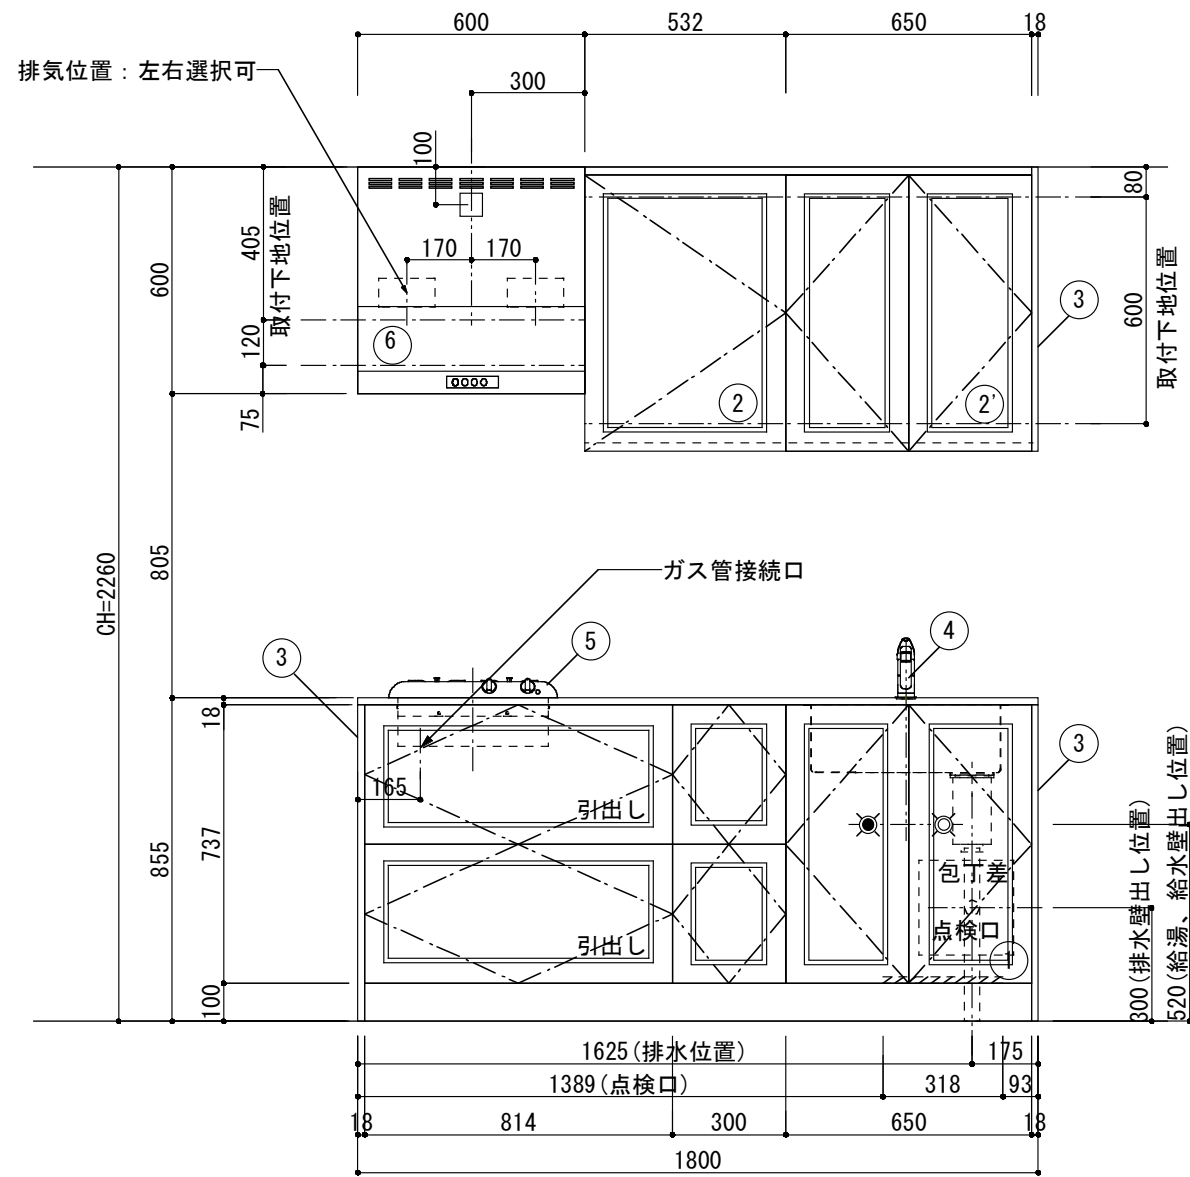

<カウンター開口図>

① ベースユニット	W=1800 カウンター：人工大理石 包丁差し付き
② 吊り戸棚	フード側、底板不燃仕上げ 耐震ラッチ付き
②' 吊り戸棚	耐震ラッチ付き
③ 化粧パネル	扉と同材
④ 水栓	シングルレバー混合水栓
⑤ 調理機器	2口ビルトインコンロ PKD-K21E パロマ
⑥ レンジフード	W600 シロッコファン(白)(100V) XFL-60SI

※排気ダクトが後方、横方向抜きの場合はL型ダクトが必要です。(別売品)

ボックス3箱

※ (L/R) : シンクの位置が向かって左側がL、向かって右側はR 図面はR仕様

Living box 株式会社 リビングボックス	訂	1		4		MIO KITCHEN フレンチカントリーシリーズ MO618M2G L/R-D-F□□	DATE	2014.11.21
	正	2		5			SCALE	1:20
		3		6			W1800・D600 人工大理石カウンター 2口ガスコンロ キッチン設備図面	NO