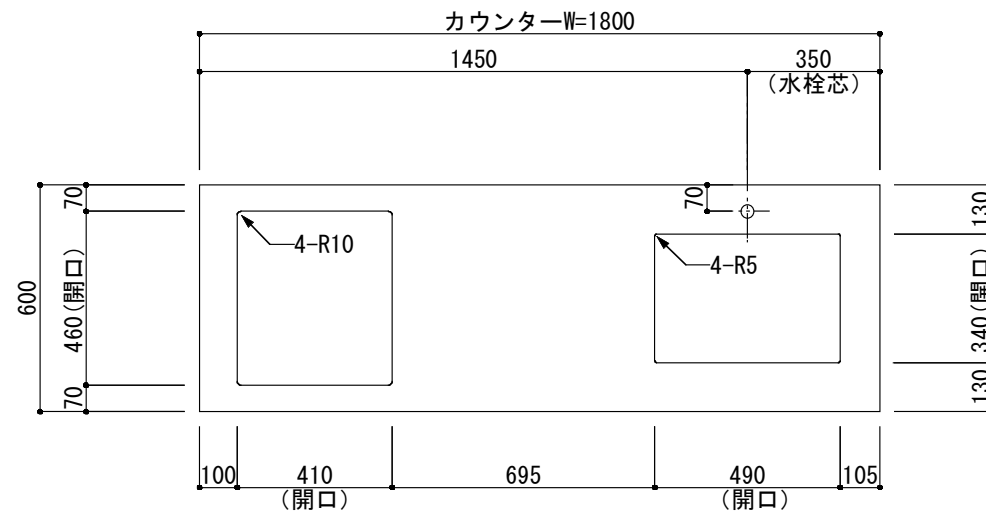

<カウンター開口図>

① ベースユニット	W=1800 カウンター：人工大理石 包丁差し付き
② 吊り戸棚	フード側、底板不燃仕上げ 耐震ラッチ付き
②' 吊り戸棚	耐震ラッチ付き
③ 化粧パネル	扉と同材
④ 水栓	シングルレバー混合水栓
⑤ 調理機器	2口ビルトインコンロ PKD-K21E パロマ
⑥ レンジフード	W600 シロッコファン(白)(100V) XFL-60SI

※排気ダクトが後方、横方向抜きの場合はL型ダクトが必要です。(別売品)

ボックス3箱

※ (L/R) : シンクの位置が向かって左側がL、向かって右側はR 図面はR仕様

Living box 株式会社 リビングボックス	訂	1		4		MIO KITCHEN フレンチカントリーシリーズ MO618M2G L/R-D-F□□	DATE	2014.11.21
	正	2		5			SCALE	1:20
		3		6			W1800・D600 人工大理石カウンター 2口ガスコンロ キッチン設備図面	NO