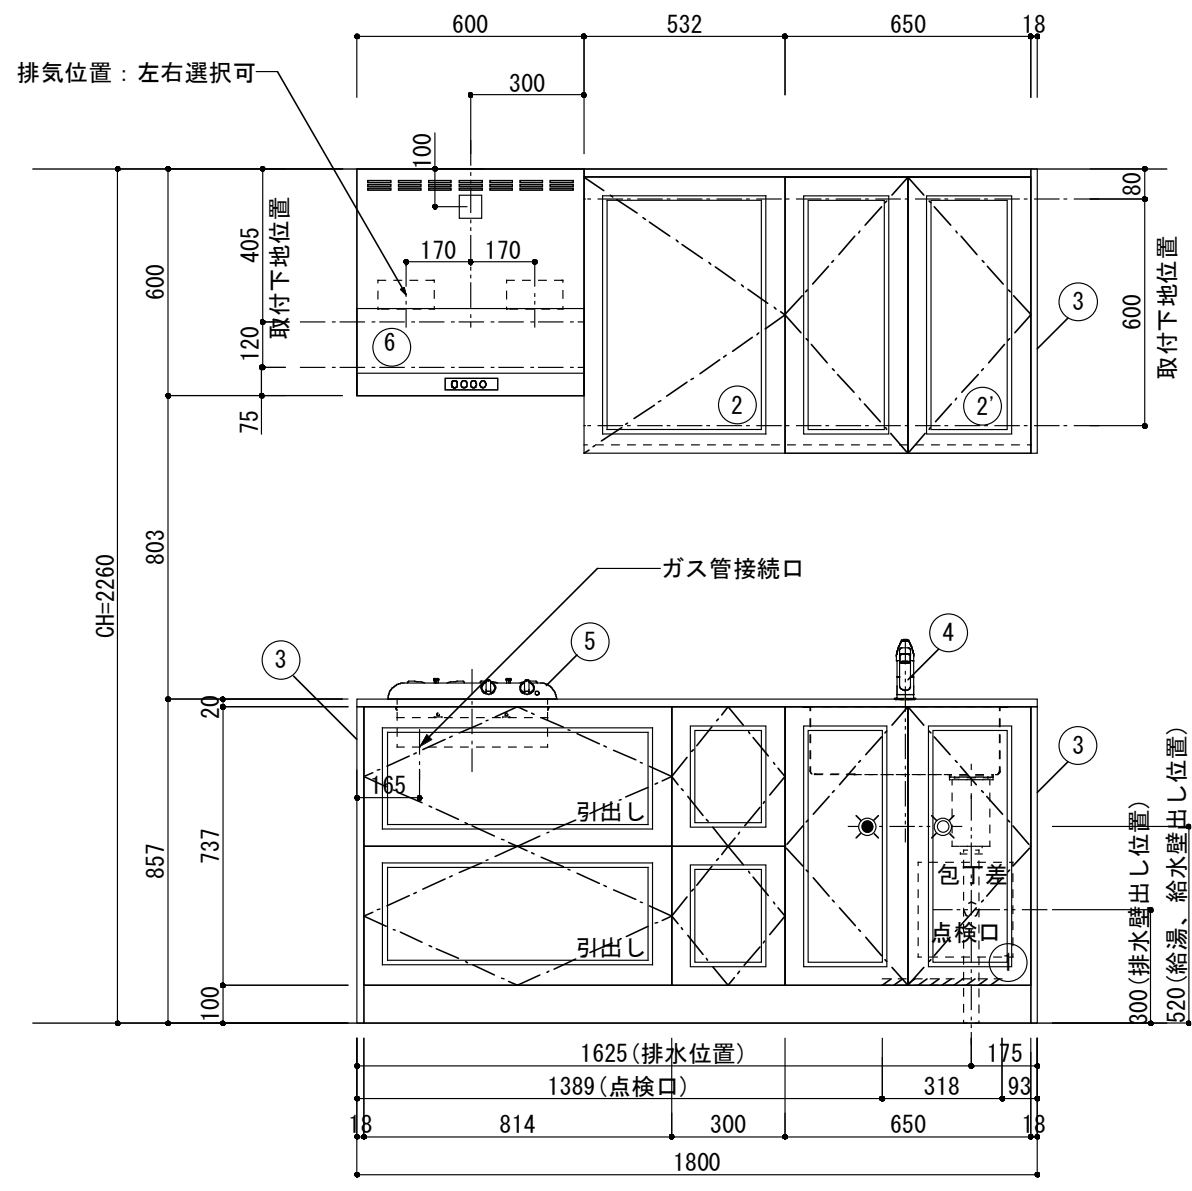

<カウンター開口図>

① ベースユニット	W=1800 カウンター：天然石 包丁差し付き
② 吊り戸棚	フード側、底板不燃仕上げ 耐震ラッチ付き
②' 吊り戸棚	耐震ラッチ付き
③ 化粧パネル	扉と同材
④ 水栓	シングルレバー混合水栓
⑤ 調理機器	2口ビルトインコンロ PKD-K21E パロマ
⑥ レンジフード	W600 シロッコファン(白)(100V) XFL-60SI

※排気ダクトが後方、横方向抜きの場合はL型ダクトが必要です。(別売)

ボックス3箱

※ (L/R) : シンクの位置が向かって左側がL、向かって右側はR 図面はR仕様

Living box 株式会社 リビングボックス	訂	1		4		MIO KITCHEN フレンチカントリーシリーズ MO618M2G L/R-T-F□□	DATE	2014.11.21
	正	2		5			SCALE	1 : 20
	3		6		W1800・D600天然石カウンター 2口ガスコンロ キッチン設備図面		NO	F-45