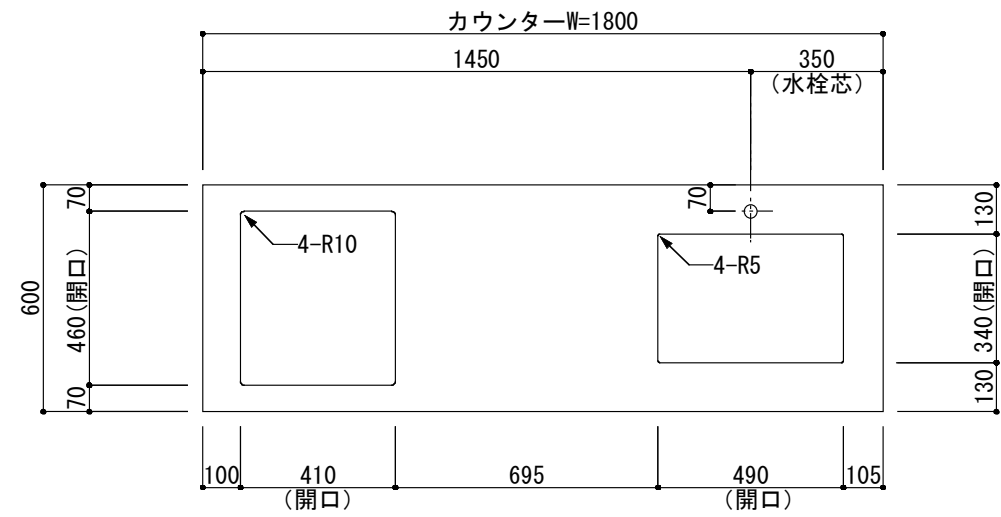

<カウンター開口図>

① ベースユニット	W=1800 カウンター：天然石 包丁差し付き
② 吊り戸棚	フード側、底板不燃仕上げ 耐震ラッチ付き
②' 吊り戸棚	耐震ラッチ付き
③ 化粧パネル	扉と同材
④ 水栓	シングルレバー混合水栓
⑤ 調理機器	2口ビルトインコンロ PKD-K21E パロマ
⑥ レンジフード	W600 シロッコファン(白)(100V) XFL-60SI

※排気ダクトが後方、横方向抜きの場合はL型ダクトが必要です。(別売)

ボックス3箱

※ (L/R) : シンクの位置が向かって左側がL、向かって右側はR 図面はR仕様

Living box 株式会社 リビングボックス	訂	1		4		MIO KITCHEN フレンチカントリーシリーズ MO618M2G L/R-T-F□□	DATE	2014.11.21
	正	2		5			SCALE	1 : 20
	3		6		W1800・D600天然石カウンター 2口ガスコンロ キッチン設備図面		NO	F-45