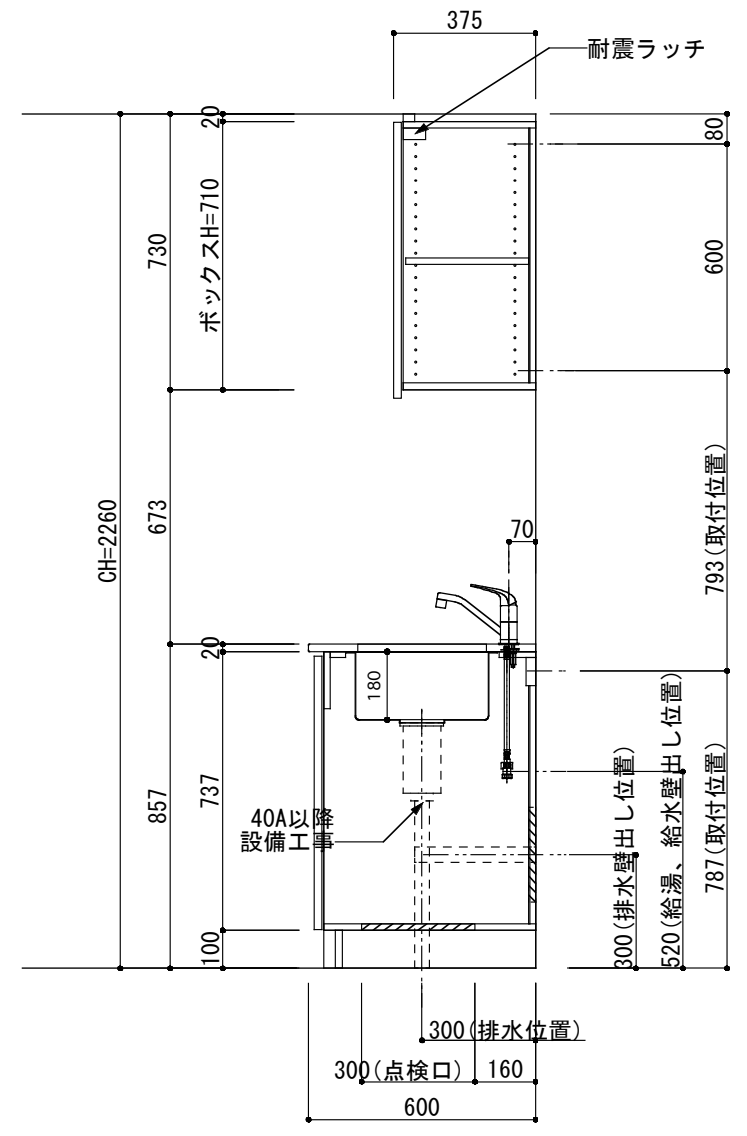

<カウンター開口図>

① ベースユニット	W=1800 カウンター：天然石 包丁差し付き
② 吊り戸棚	フード側、底板不燃仕上げ 耐震ラッチ付き
②' 吊り戸棚	耐震ラッチ付き
③ 化粧パネル	扉と同材
④ 水栓	シングルレバー混合水栓
⑤ 調理機器	2口ビルトインコンロ PKD-K21E パロマ
⑥ レンジフード	W600 シロッコファン(白)(100V) XFL-60SI

※排気ダクトが後方、横方向抜きの場合はL型ダクトが必要です。(別売)

ボックス3箱

※ (L/R) : シンクの位置が向かって左側がL、向かって右側はR 図面はR仕様

Living box 株式会社 リビングボックス	訂	1		4		MIO KITCHEN フレンチカントリーシリーズ MO618M2G L/R-T-F□□	DATE	2014.11.21
	正	2		5			SCALE	1 : 20
	3		6		W1800・D600天然石カウンター 2口ガスコンロ キッチン設備図面		NO	F-45