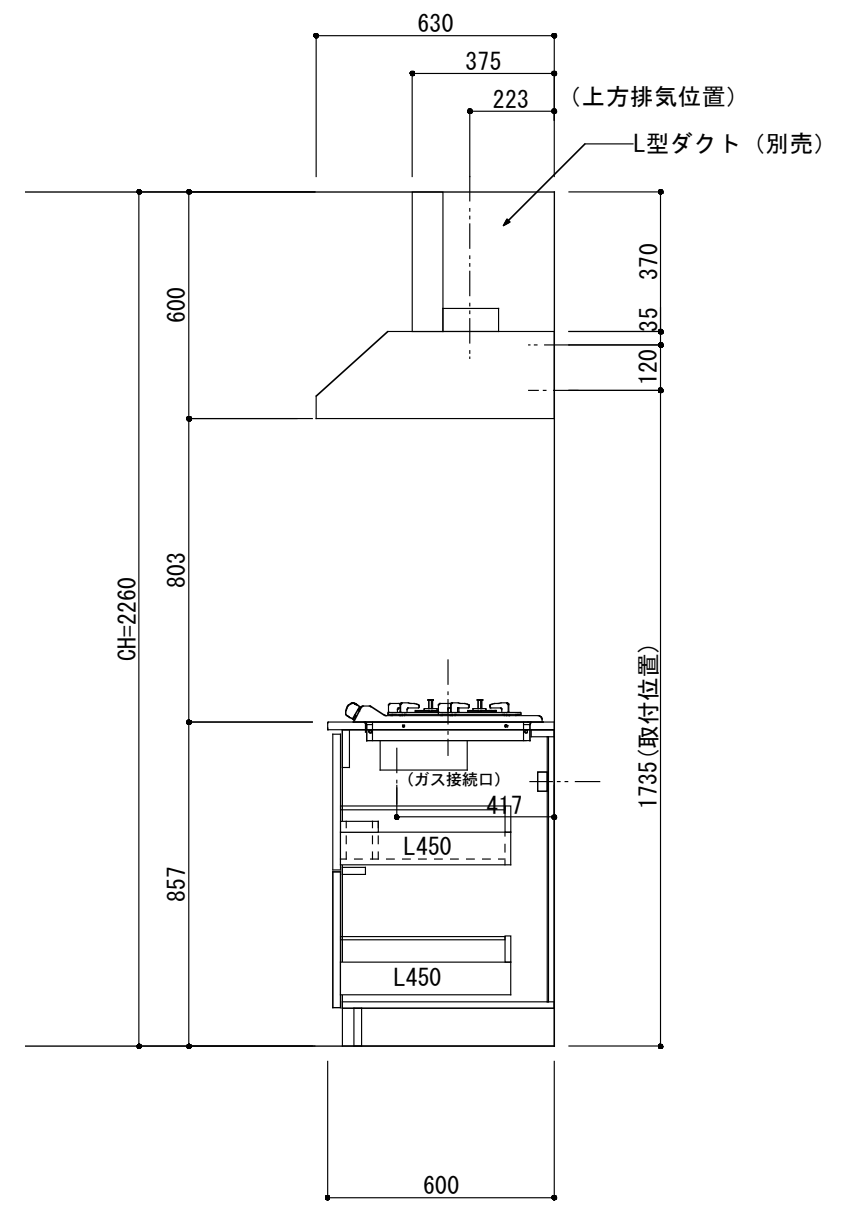

<カウンター開口図>

① ベースユニット	W=1800 カウンター：天然石 包丁差し付き
② 吊り戸棚	フード側、底板不燃仕上げ 耐震ラッチ付き
②' 吊り戸棚	耐震ラッチ付き
③ 化粧パネル	扉と同材
④ 水栓	シングルレバー混合水栓
⑤ 調理機器	2口ビルトインコンロ PKD-K21E パロマ
⑥ レンジフード	W600 シロッコファン(白)(100V) XFL-60SI

※排気ダクトが後方、横方向抜きの場合はL型ダクトが必要です。(別売)

ボックス3箱

※ (L/R) : シンクの位置が向かって左側がL、向かって右側はR 図面はR仕様

Living box 株式会社 リビングボックス	訂	1		4		MIO KITCHEN フレンチカントリーシリーズ MO618M2G L/R-T-F□□	DATE	2014.11.21
	正	2		5			SCALE	1 : 20
	3		6		W1800・D600天然石カウンター 2口ガスコンロ キッチン設備図面		NO	F-45