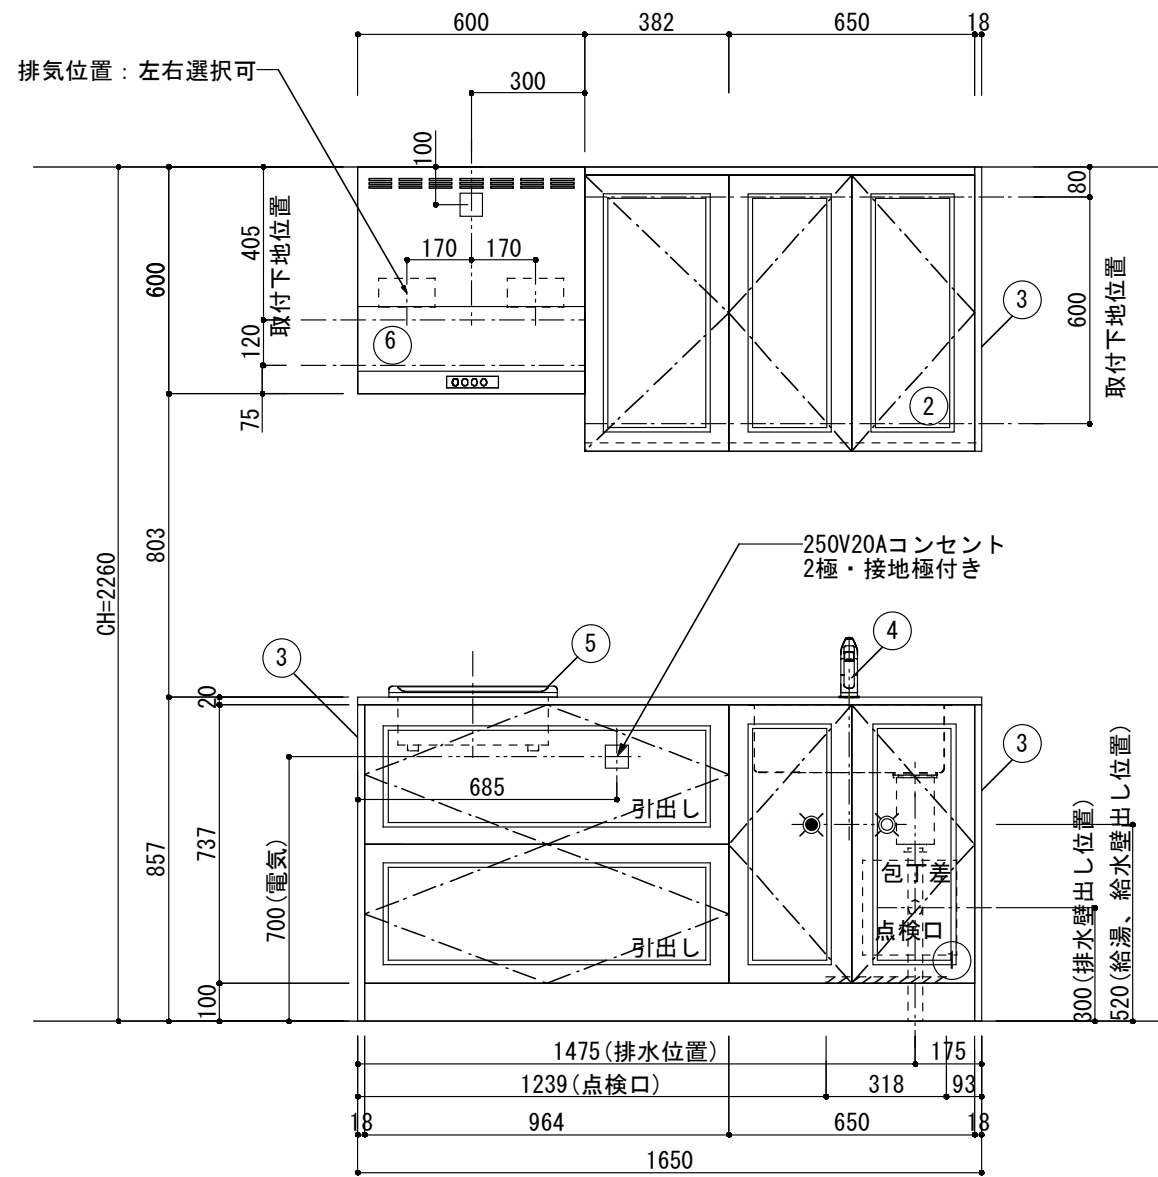

<カウンター開口図>

① ベースユニット	W=1650 カウンター：天然石 包丁差し付き
② 吊り戸棚	フード側、底板不燃仕上げ 耐震ラッチ付き
②' 吊り戸棚	耐震ラッチ付き
③ 化粧パネル	扉と同材
④ 水栓	シングルレバー混合水栓
⑤ 調理機器	(IH+ラジエント)2口型IHクッキングヒーター SIH-C224A (200V) 三化工業
⑥ レンジフード	W600 シロッコファン(白)(100V) XFL-60SI

※排気ダクトが後方、横方向抜きの場合はL型ダクトが必要です。(別売品)

ボックス2箱

※ (L/R) : シンクの位置が向かって左側がL、向かって右側はR 図面はR仕様

Living box 株式会社 リビングボックス	訂	1		4		MIO KITCHEN フレンチカントリーシリーズ MO616M2E L/R-T-F□□	DATE	2014.11.21
	正	2		5			SCALE	1:20
		3		6			W1650・D600 天然石カウンター 2口IHヒーター キッチン設備図面	NO