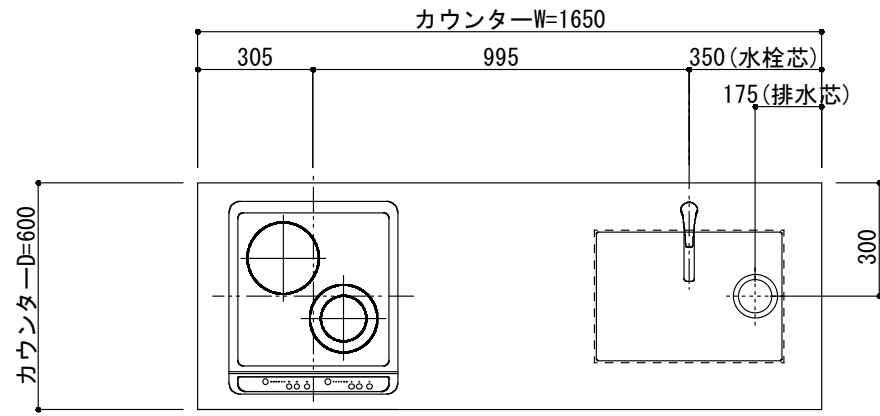

<カウンター開口図>

① ベースユニット	W=1650 カウンター：天然石 包丁差し付き
② 吊り戸棚	フード側、底板不燃仕上げ 耐震ラッチ付き
②' 吊り戸棚	耐震ラッチ付き
③ 化粧パネル	扉と同材
④ 水栓	シングルレバー混合水栓
⑤ 調理機器	(IH+ラジエント)2口型IHクッキングヒーター SIH-C224A (200V) 三化工業
⑥ レンジフード	W600 シロッコファン(白)(100V) XFL-60SI

※排気ダクトが後方、横方向抜きの場合はL型ダクトが必要です。(別売品)

ボックス2箱

※ (L/R) : シンクの位置が向かって左側がL、向かって右側はR 図面はR仕様

Living box 株式会社 リビングボックス	訂	1		4		MIO KITCHEN フレンチカントリーシリーズ MO616M2E L/R-T-F□□	DATE	2014.11.21
	正	2		5			SCALE	1:20
		3		6			W1650・D600 天然石カウンター 2口IHヒーター キッチン設備図面	NO