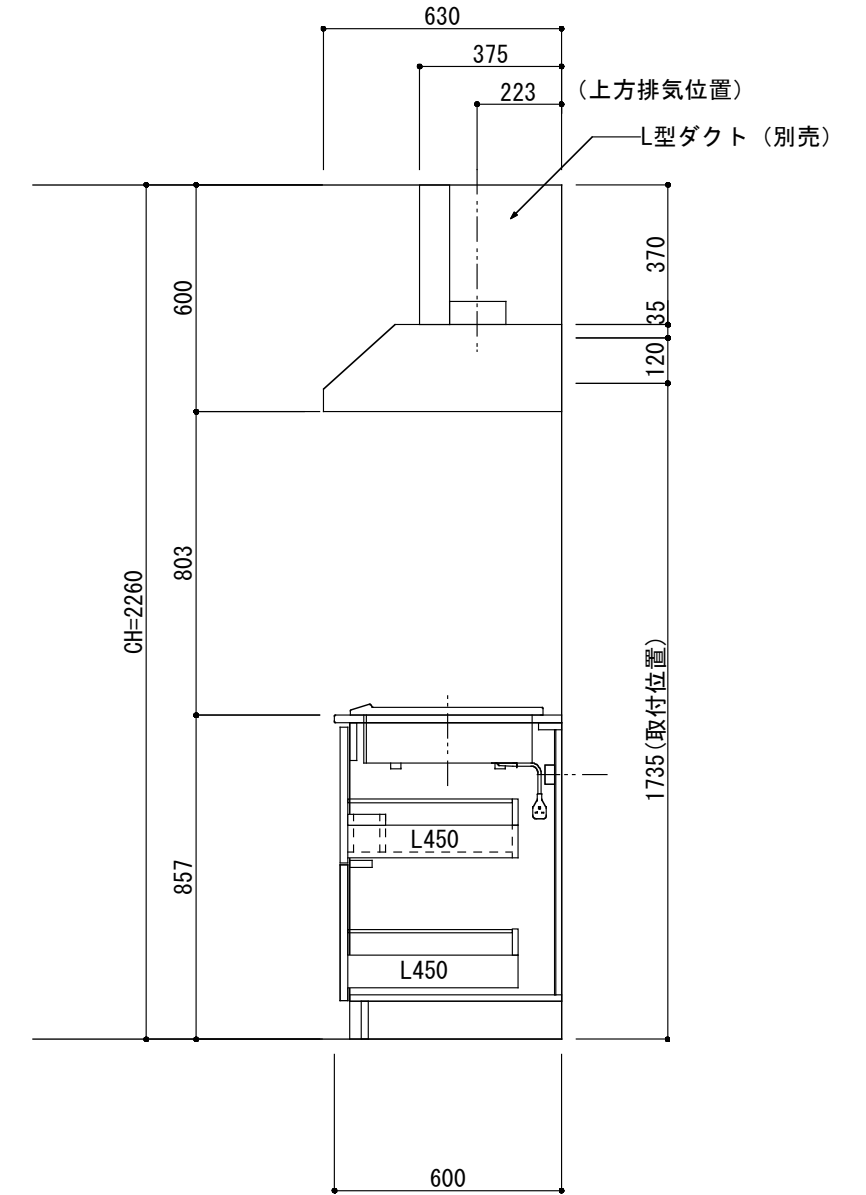

<カウンター開口図>

① ベースユニット	W=1650 カウンター：天然石 包丁差し付き
② 吊り戸棚	フード側、底板不燃仕上げ 耐震ラッチ付き
②' 吊り戸棚	耐震ラッチ付き
③ 化粧パネル	扉と同材
④ 水栓	シングルレバー混合水栓
⑤ 調理機器	(IH+ラジエント)2口型IHクッキングヒーター SIH-C224A (200V) 三化工業
⑥ レンジフード	W600 シロッコファン(白)(100V) XFL-60SI

※排気ダクトが後方、横方向抜きの場合はL型ダクトが必要です。(別売品)

ボックス2箱

※ (L/R) : シンクの位置が向かって左側がL、向かって右側はR 図面はR仕様

Living box 株式会社 リビングボックス	訂	1		4		MIO KITCHEN フレンチカントリーシリーズ MO616M2E L/R-T-F□□	DATE	2014.11.21
	正	2		5			SCALE	1:20
		3		6			W1650・D600 天然石カウンター 2口IHヒーター キッチン設備図面	NO