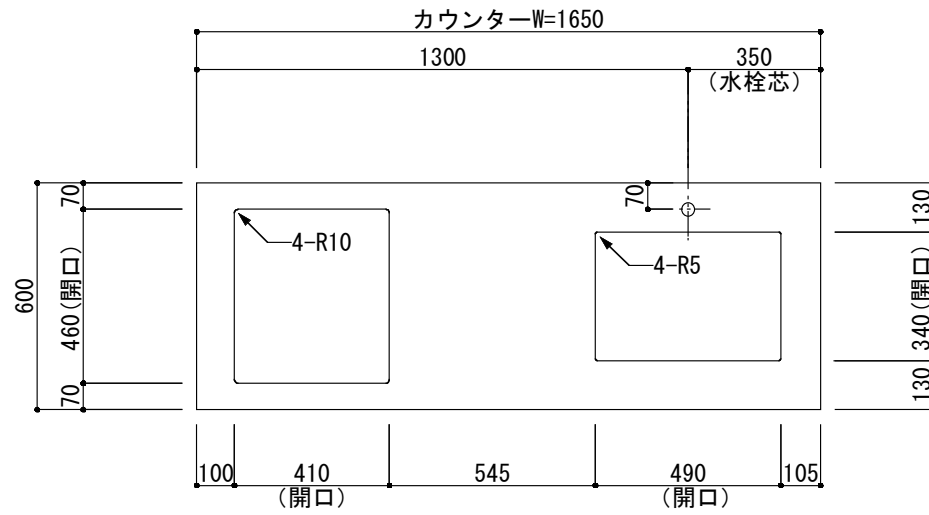

<カウンター開口図>

① ベースユニット	W=1650 カウンター：天然石 包丁差し付き
② 吊り戸棚	フード側、底板不燃仕上げ 耐震ラッチ付き
②' 吊り戸棚	耐震ラッチ付き
③ 化粧パネル	扉と同材
④ 水栓	シングルレバー混合水栓
⑤ 調理機器	(IH+ラジエント)2口型IHクッキングヒーター SIH-C224A (200V) 三化工業
⑥ レンジフード	W600 シロッコファン(白)(100V) XFL-60SI

※排気ダクトが後方、横方向抜きの場合はL型ダクトが必要です。(別売品)

ボックス2箱

※ (L/R) : シンクの位置が向かって左側がL、向かって右側はR 図面はR仕様

Living box 株式会社 リビングボックス	訂	1		4		MIO KITCHEN フレンチカントリーシリーズ MO616M2E L/R-T-F□□	DATE	2014.11.21
	正	2		5			SCALE	1:20
		3		6			W1650・D600 天然石カウンター 2口IHヒーター キッチン設備図面	NO