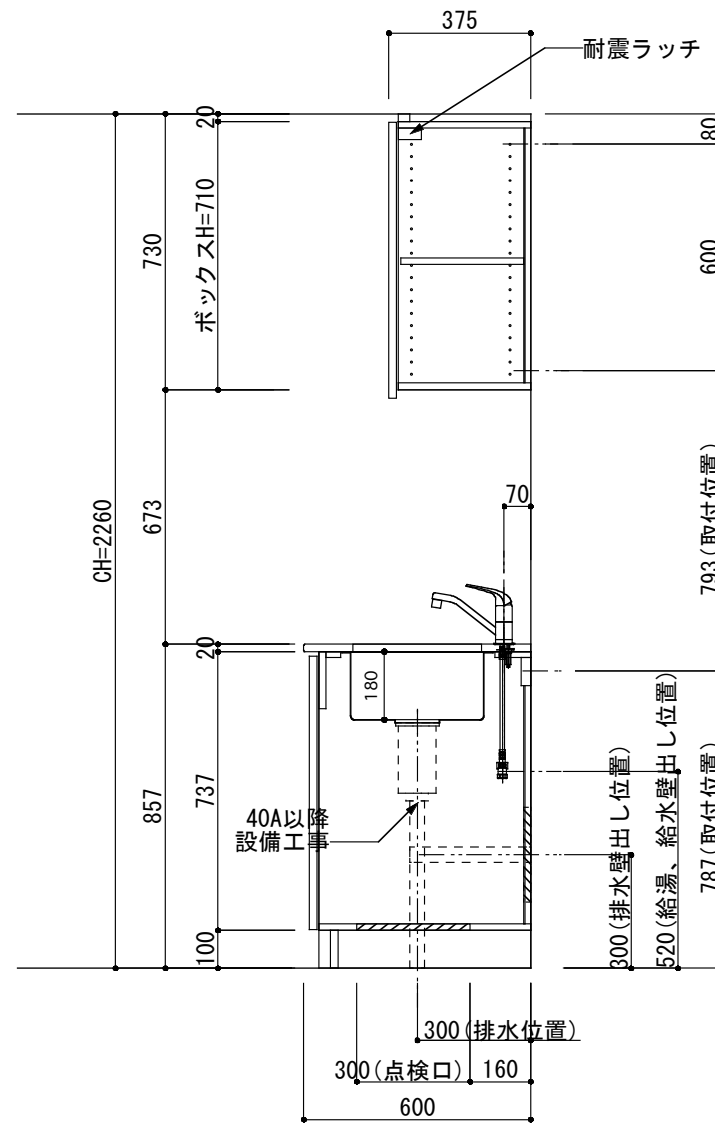

<カウンター開口図>

① ベースユニット	W=1650 カウンター：天然石 包丁差し付き
② 吊り戸棚	フード側、底板不燃仕上げ 耐震ラッチ付き
②' 吊り戸棚	耐震ラッチ付き
③ 化粧パネル	扉と同材
④ 水栓	シングルレバー混合水栓
⑤ 調理機器	(IH+ラジエント)2口型IHクッキングヒーター SIH-C224A (200V) 三化工業
⑥ レンジフード	W600 シロッコファン(白)(100V) XFL-60SI

※排気ダクトが後方、横方向抜きの場合はL型ダクトが必要です。(別売品)

ボックス2箱

※ (L/R) : シンクの位置が向かって左側がL、向かって右側はR 図面はR仕様

Living box 株式会社 リビングボックス	訂	1		4		MIO KITCHEN フレンチカントリーシリーズ MO616M2E L/R-T-F□□	DATE	2014.11.21
	正	2		5			SCALE	1:20
		3		6			W1650・D600 天然石カウンター 2口IHヒーター キッチン設備図面	NO