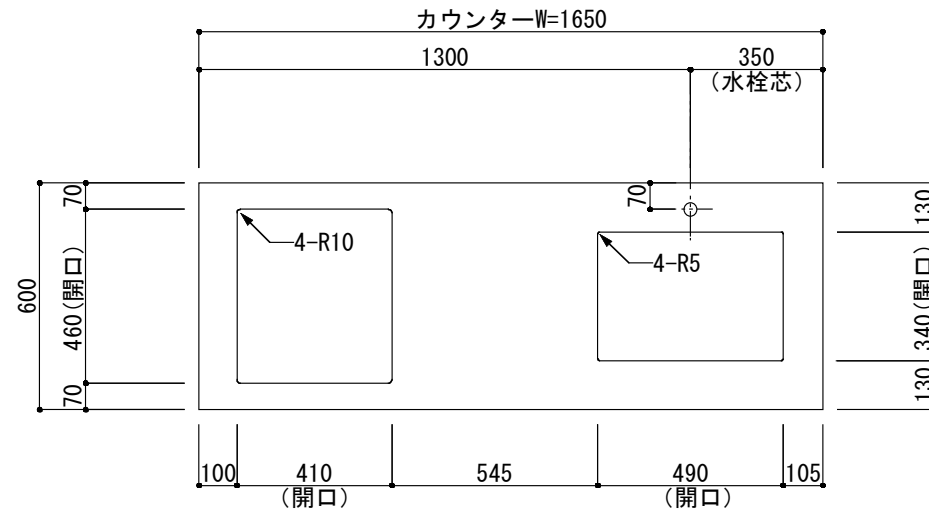

<カウンター開口図>

① ベースユニット	W=1650 カウンター：天然石 包丁差し付き
② 吊り戸棚	フード側、底板不燃仕上げ 耐震ラッチ付き
②' 吊り戸棚	耐震ラッチ付き
③ 化粧パネル	扉と同材
④ 水栓	シングルレバー混合水栓
⑤ 調理機器	2口ビルトインコンロ PKD-K21E パロマ
⑥ レンジフード	W600 シロッコファン(白)(100V) XFL-60SI

※排気ダクトが後方、横方向抜きの場合はL型ダクトが必要です。(別売品)

ボックス2箱

※ (L/R) : シンクの位置が向かって左側がL、向かって右側はR 図面はR仕様

Living box 株式会社 リビングボックス	訂	1		4		MIO KITCHEN フレンチカントリーシリーズ MO616M2G L/R-T-F□□	DATE	2014.11.21
	正	2		5			SCALE	1 : 20
	3		6		W1650・D600 天然石カウンター 2口ガスコンロ キッチン設備図面		NO	F-39