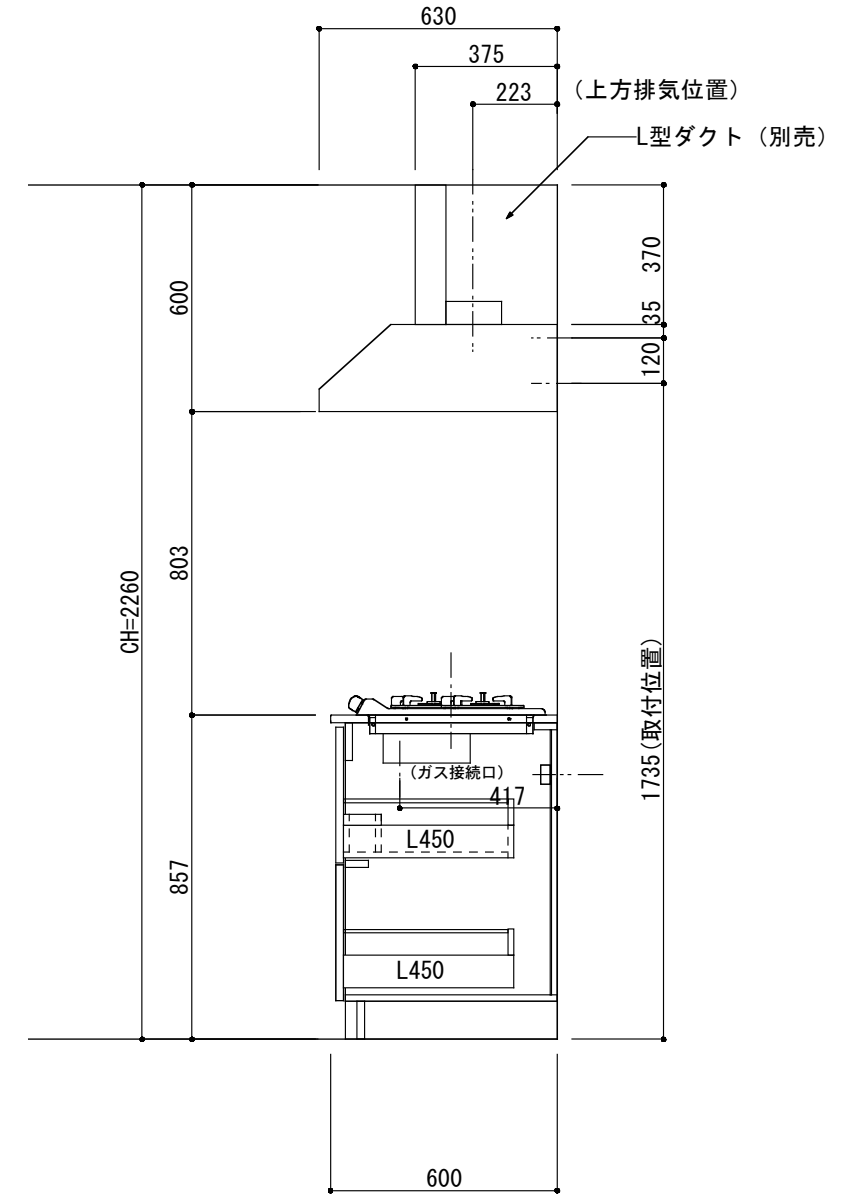

<カウンター開口図>

① ベースユニット	W=1650 カウンター：天然石 包丁差し付き
② 吊り戸棚	フード側、底板不燃仕上げ 耐震ラッチ付き
②' 吊り戸棚	耐震ラッチ付き
③ 化粧パネル	扉と同材
④ 水栓	シングルレバー混合水栓
⑤ 調理機器	2口ビルトインコンロ PKD-K21E パロマ
⑥ レンジフード	W600 シロッコファン(白)(100V) XFL-60SI

※排気ダクトが後方、横方向抜きの場合はL型ダクトが必要です。(別売品)

ボックス2箱

※ (L/R) : シンクの位置が向かって左側がL、向かって右側はR 図面はR仕様

Living box 株式会社 リビングボックス	訂	1		4		MIO KITCHEN フレンチカントリーシリーズ MO616M2G L/R-T-F□□	DATE	2014.11.21
	正	2		5			SCALE	1 : 20
	3		6		W1650・D600 天然石カウンター 2口ガスコンロ キッチン設備図面		NO	F-39