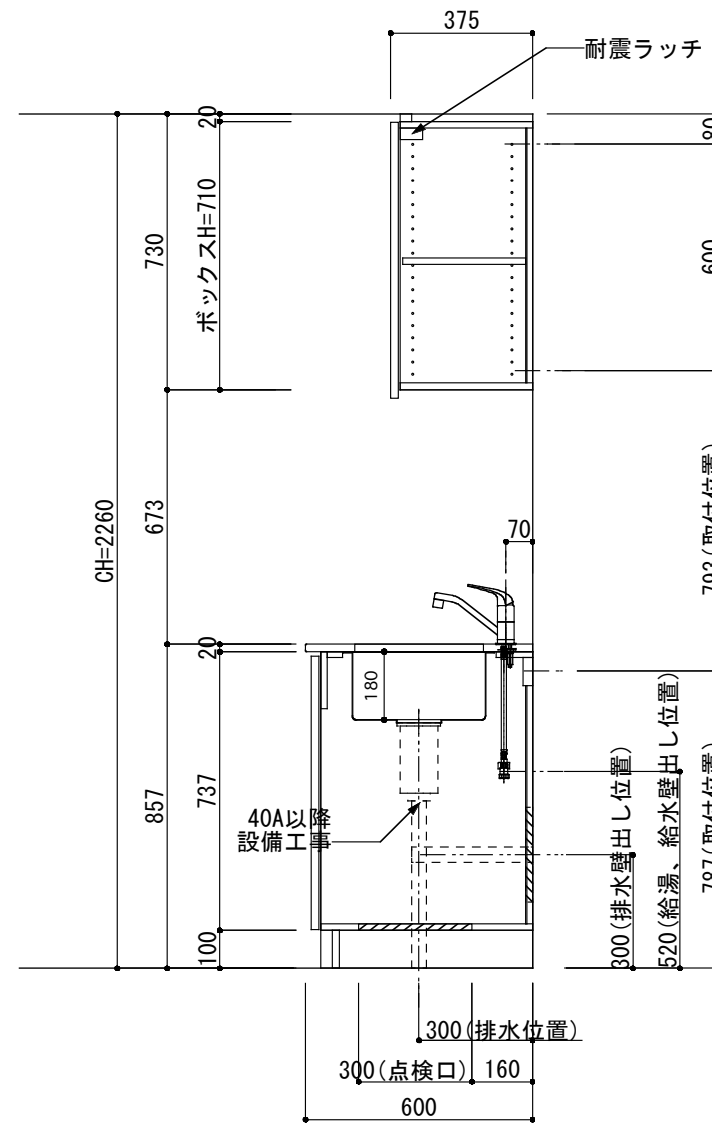

<カウンター開口図>

① ベースユニット	W=1650 カウンター：天然石 包丁差し付き
② 吊り戸棚	フード側、底板不燃仕上げ 耐震ラッチ付き
②' 吊り戸棚	耐震ラッチ付き
③ 化粧パネル	扉と同材
④ 水栓	シングルレバー混合水栓
⑤ 調理機器	2口ビルトインコンロ PKD-K21E パロマ
⑥ レンジフード	W600 シロッコファン(白)(100V) XFL-60SI

※排気ダクトが後方、横方向抜きの場合はL型ダクトが必要です。(別売品)

ボックス2箱

※ (L/R) : シンクの位置が向かって左側がL、向かって右側はR 図面はR仕様

Living box 株式会社 リビングボックス	訂	1		4		MIO KITCHEN フレンチカントリーシリーズ MO616M2G L/R-T-F□□	DATE	2014.11.21
	正	2		5			SCALE	1 : 20
	3		6		W1650・D600 天然石カウンター 2口ガスコンロ キッチン設備図面		NO	F-39