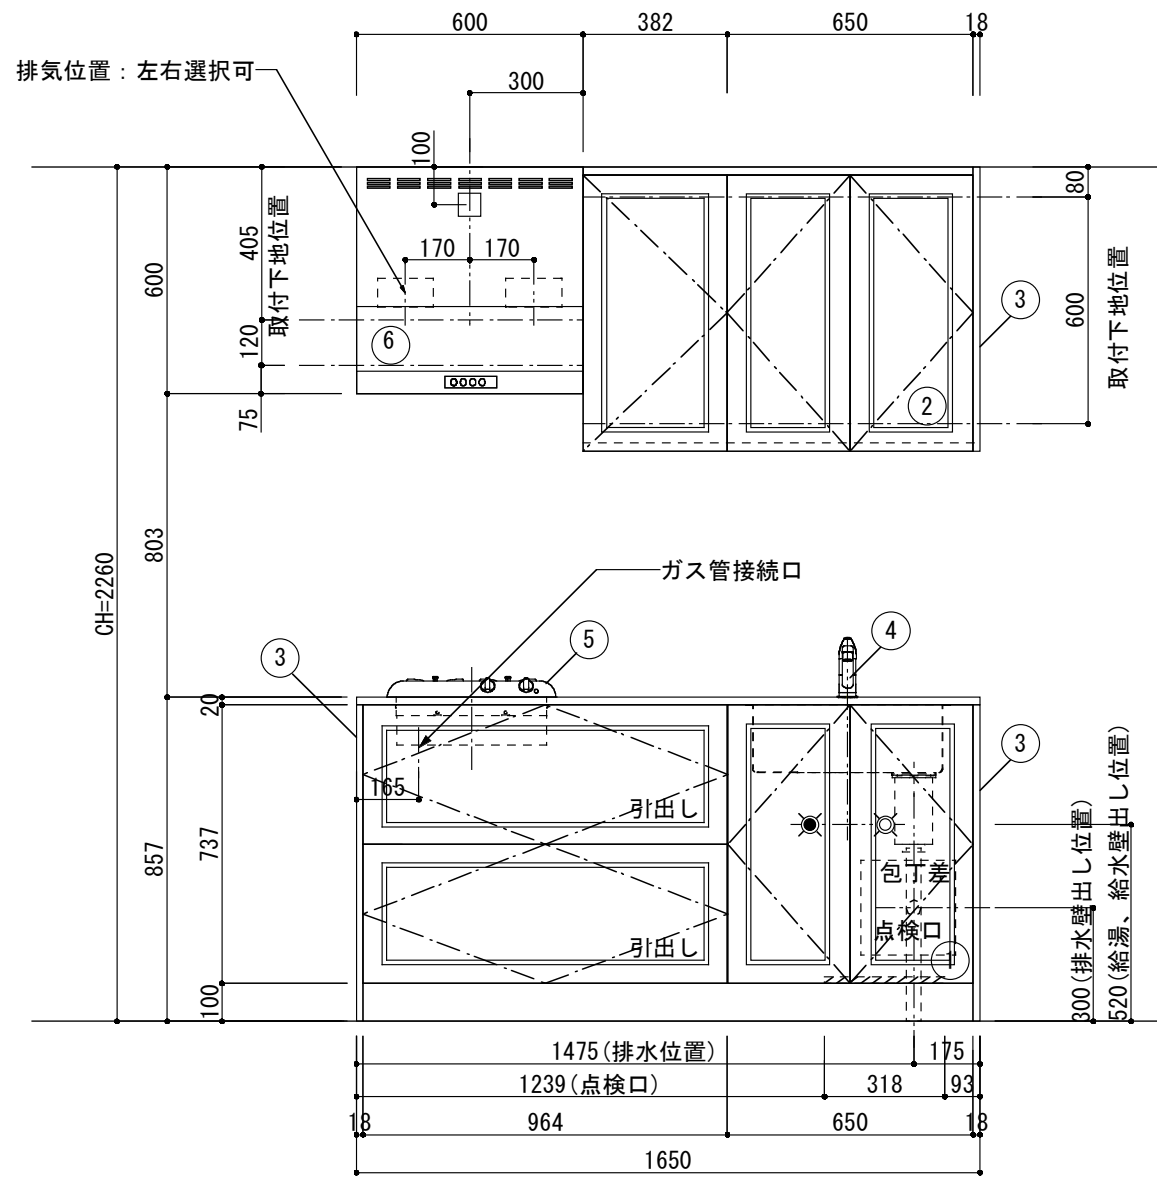

<カウンター開口図>

① ベースユニット	W=1650 カウンター：天然石 包丁差し付き
② 吊り戸棚	フード側、底板不燃仕上げ 耐震ラッチ付き
②' 吊り戸棚	耐震ラッチ付き
③ 化粧パネル	扉と同材
④ 水栓	シングルレバー混合水栓
⑤ 調理機器	2口ビルトインコンロ PKD-K21E パロマ
⑥ レンジフード	W600 シロッコファン(白)(100V) XFL-60SI

※排気ダクトが後方、横方向抜きの場合はL型ダクトが必要です。(別売品)

ボックス2箱

※ (L/R) : シンクの位置が向かって左側がL、向かって右側はR 図面はR仕様

Living box 株式会社 リビングボックス	訂	1		4		MIO KITCHEN フレンチカントリーシリーズ MO616M2G L/R-T-F□□	DATE	2014.11.21
	正	2		5			SCALE	1 : 20
	3		6		W1650・D600 天然石カウンター 2口ガスコンロ キッチン設備図面		NO	F-39