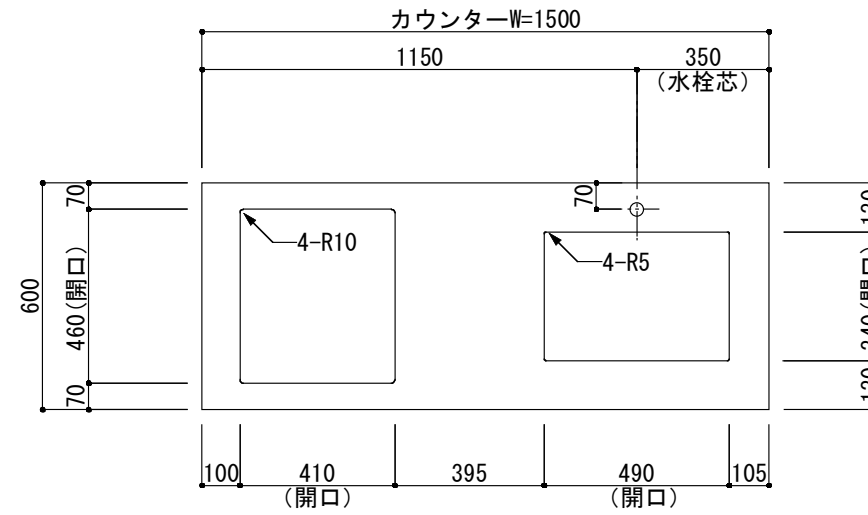

<カウンター開口図>

① ベースユニット	W=1500 カウンター：人工大理石 包丁差し付き
② 吊り戸棚	フード側、底板不燃仕上げ 耐震ラッチ付き
③ 化粧パネル	扉と同材
④ 水栓	シングルレバー混合水栓
⑤ 調理機器	2口ビルトインコンロ PKD-K21E パロマ
⑥ レンジフード	W600 シロッコファン(白)(100V) XFL-60SI

※排気ダクトが後方、横方向抜きの場合はL型ダクトが必要です。(別売品)

ボックス2箱

※ (L/R) : シンクの位置が向かって左側がL、向かって右側はR 図面はR仕様

Living box 株式会社 リビングボックス	訂	1		4		MIO KITCHEN フレンチカントリーシリーズ MO615M2G L/R-D-F□□	DATE	2014.11.21
	正	2		5			SCALE	1 : 20
		3		6		W1500・D600 人工大理石カウンター 2口ガスコンロ キッチン設備図面	NO	F-35