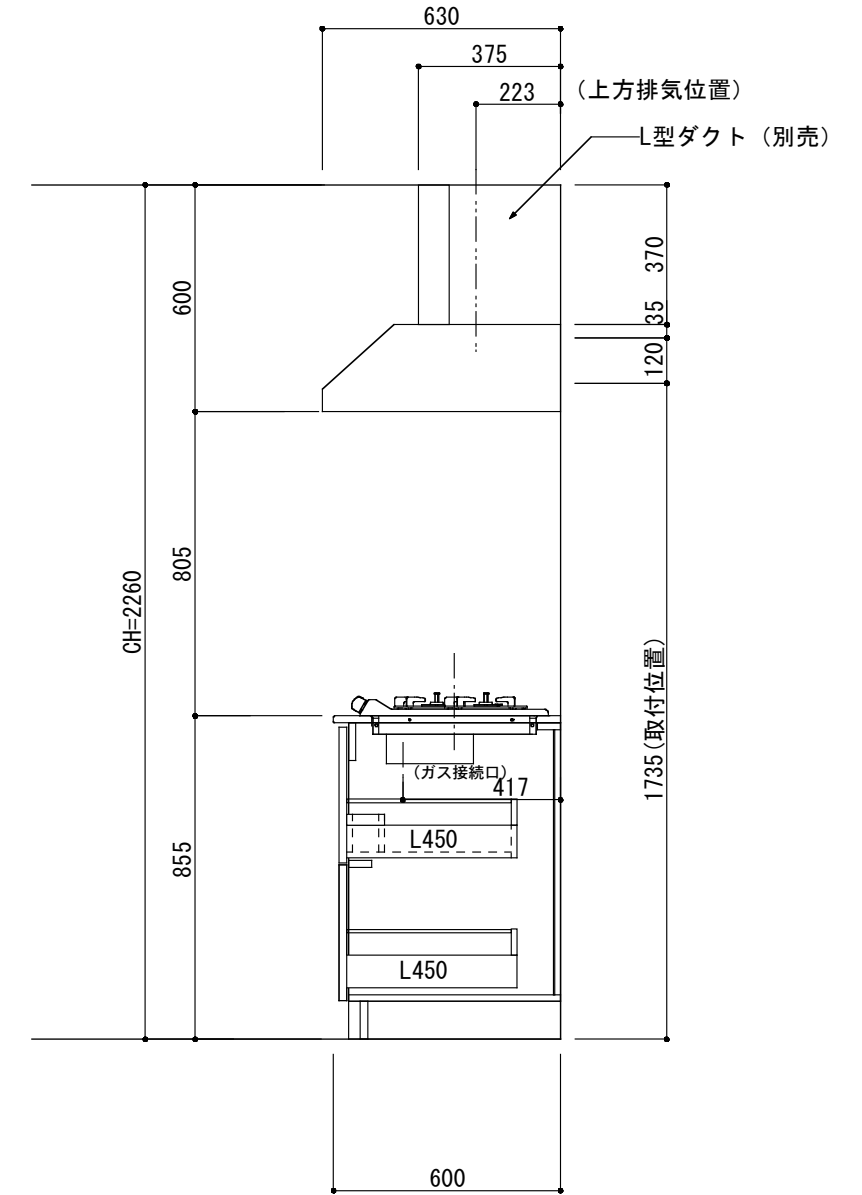

<カウンター開口図>

① ベースユニット	W=1500 カウンター：人工大理石 包丁差し付き
② 吊り戸棚	フード側、底板不燃仕上げ 耐震ラッチ付き
③ 化粧パネル	扉と同材
④ 水栓	シングルレバー混合水栓
⑤ 調理機器	2口ビルトインコンロ PKD-K21E パロマ
⑥ レンジフード	W600 シロッコファン(白)(100V) XFL-60SI

※排気ダクトが後方、横方向抜きの場合はL型ダクトが必要です。(別売品)

ボックス2箱

※ (L/R) : シンクの位置が向かって左側がL、向かって右側はR 図面はR仕様

Living box 株式会社 リビングボックス	訂	1		4		MIO KITCHEN フレンチカントリーシリーズ MO615M2G L/R-D-F□□	DATE	2014.11.21
	正	2		5			SCALE	1 : 20
		3		6		W1500・D600 人工大理石カウンター 2口ガスコンロ キッチン設備図面	NO	F-35