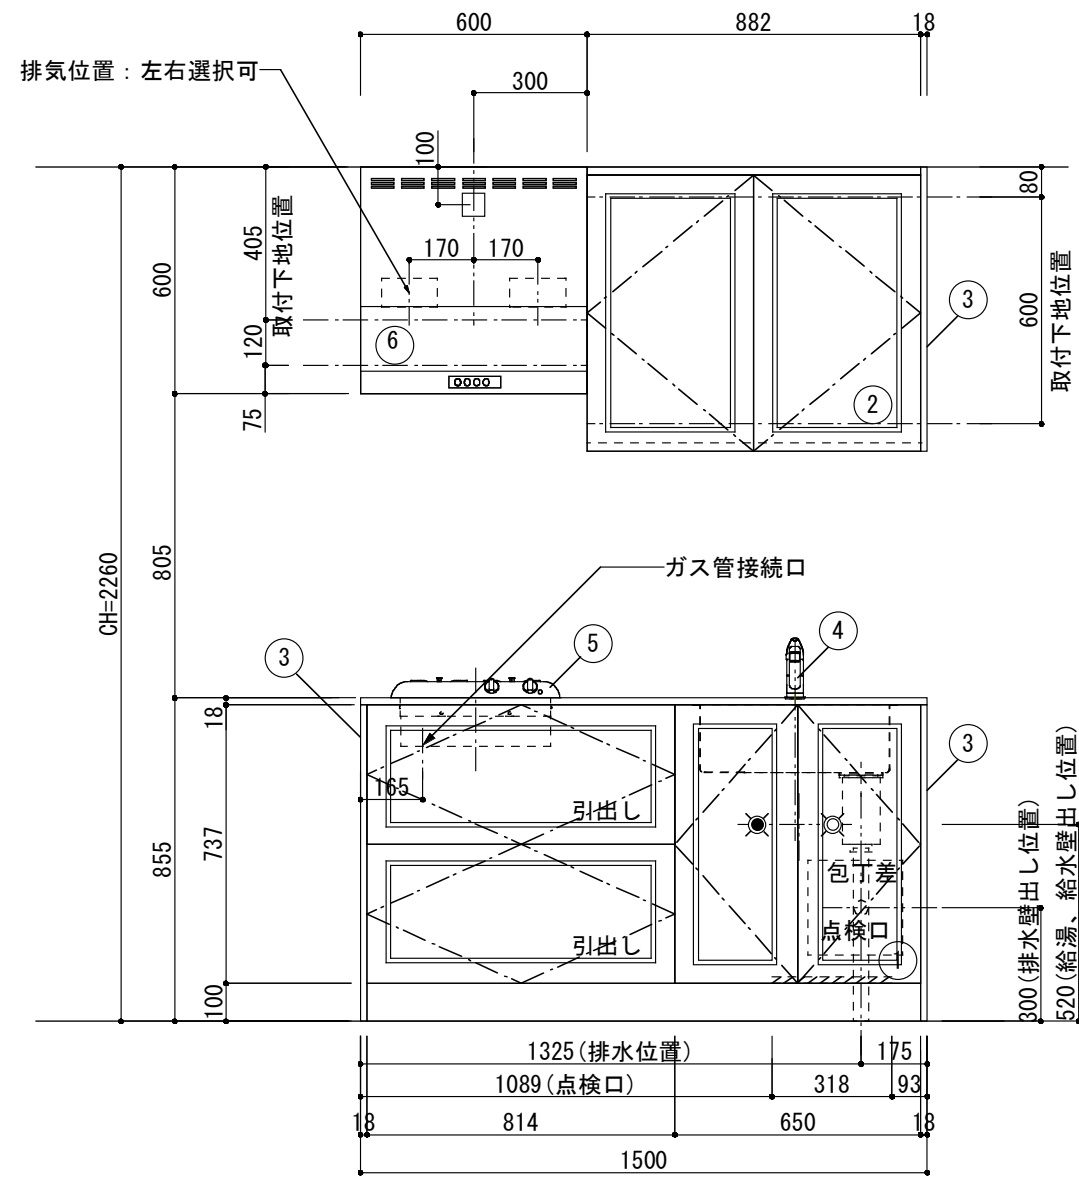

<カウンター開口図>

① ベースユニット	W=1500 カウンター：人工大理石 包丁差し付き
② 吊り戸棚	フード側、底板不燃仕上げ 耐震ラッチ付き
③ 化粧パネル	扉と同材
④ 水栓	シングルレバー混合水栓
⑤ 調理機器	2口ビルトインコンロ PKD-K21E パロマ
⑥ レンジフード	W600 シロッコファン(白)(100V) XFL-60SI

※排気ダクトが後方、横方向抜きの場合はL型ダクトが必要です。(別売品)

ボックス2箱

※ (L/R) : シンクの位置が向かって左側がL、向かって右側はR 図面はR仕様

Living box 株式会社 リビングボックス	訂	1		4		MIO KITCHEN フレンチカントリーシリーズ MO615M2G L/R-D-F□□	DATE	2014.11.21
	正	2		5			SCALE	1 : 20
		3		6		W1500・D600 人工大理石カウンター 2口ガスコンロ キッチン設備図面	NO	F-35