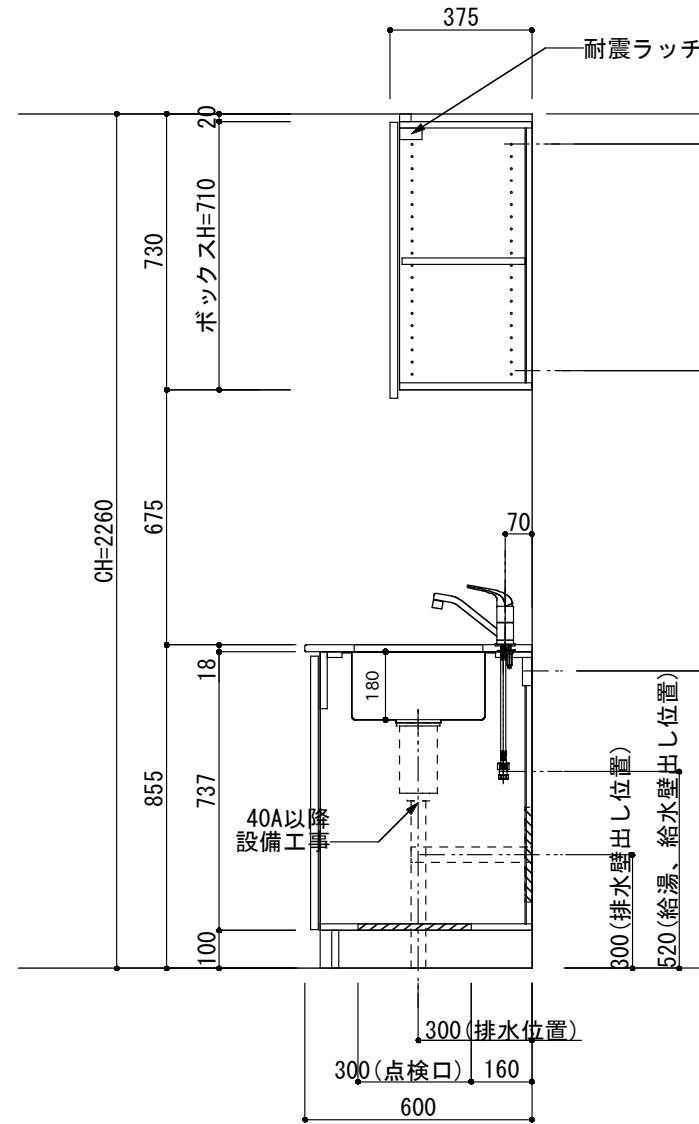

<カウンター開口図>

① ベースユニット	W=1500 カウンター：人工大理石 包丁差し付き
② 吊り戸棚	フード側、底板不燃仕上げ 耐震ラッチ付き
③ 化粧パネル	扉と同材
④ 水栓	シングルレバー混合水栓
⑤ 調理機器	2口ビルトインコンロ PKD-K21E パロマ
⑥ レンジフード	W600 シロッコファン(白)(100V) XFL-60SI

※排気ダクトが後方、横方向抜きの場合はL型ダクトが必要です。(別売品)

ボックス2箱

※ (L/R) : シンクの位置が向かって左側がL、向かって右側はR 図面はR仕様

Living box 株式会社 リビングボックス	訂	1		4		MIO KITCHEN フレンチカントリーシリーズ MO615M2G L/R-D-F□□	DATE	2014.11.21
	正	2		5			SCALE	1 : 20
		3		6		W1500・D600 人工大理石カウンター 2口ガスコンロ キッチン設備図面	NO	F-35