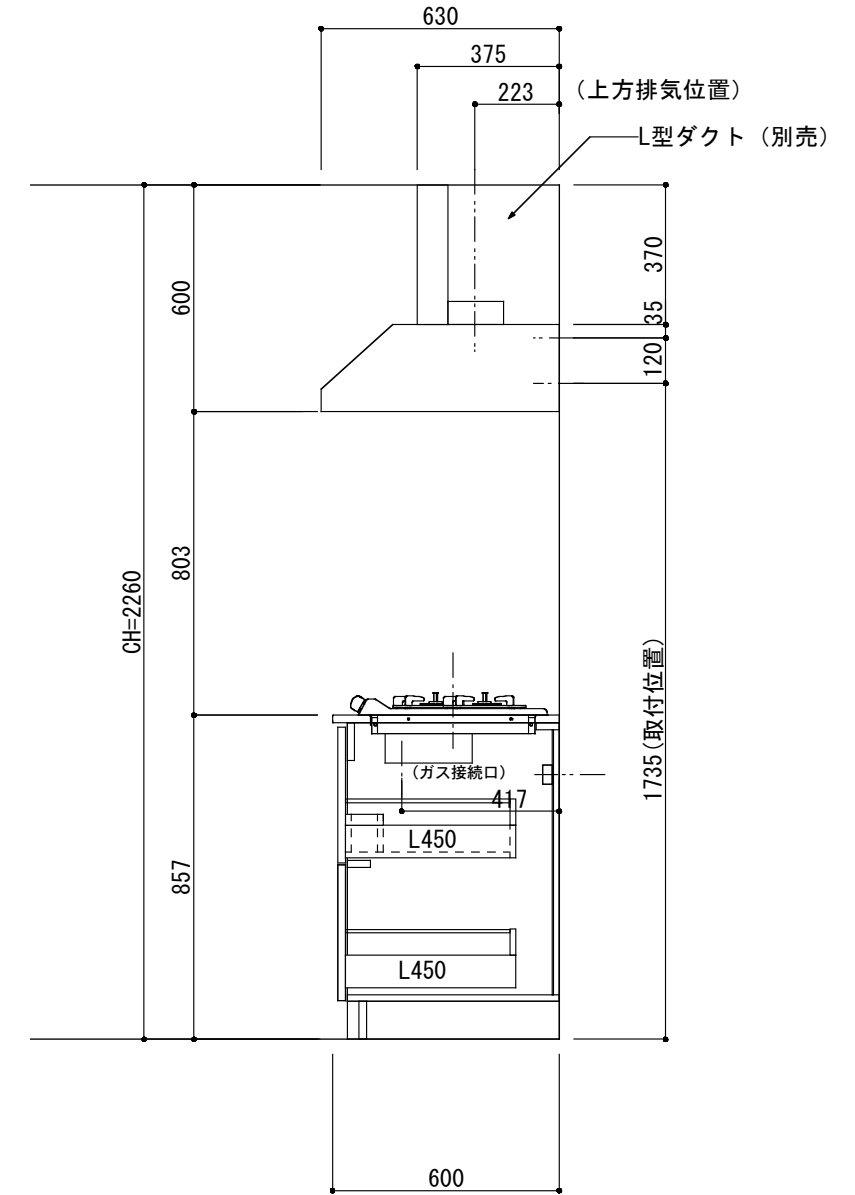

<カウンター開口図>

① ベースユニット	W=1500 カウンター：天然石 包丁差し付き
② 吊り戸棚	フード側、底板不燃仕上げ 耐震ラッチ付き
③ 化粧パネル	扉と同材
④ 水栓	シングルレバー混合水栓
⑤ 調理機器	2口ビルトインコンロ PKD-K21E パロマ
⑥ レンジフード	W600 シロッコファン(白)(100V) XFL-60SI

※排気ダクトが後方、横方向抜きの場合はL型ダクトが必要です。(別売品)

ボックス2箱

※ (L/R) : シンクの位置が向かって左側がL、向かって右側はR 図面はR仕様

Living box 株式会社 リビングボックス	訂	1		4		MIO KITCHEN フレンチカントリーシリーズ MO615M2G L/R-T-F□□	DATE	2014.11.21
	正	2		5		W1500・D600 天然石カウンター 2口ガスコンロ キッチン設備図面	SCALE	1:20
		3		6			NO	F-33