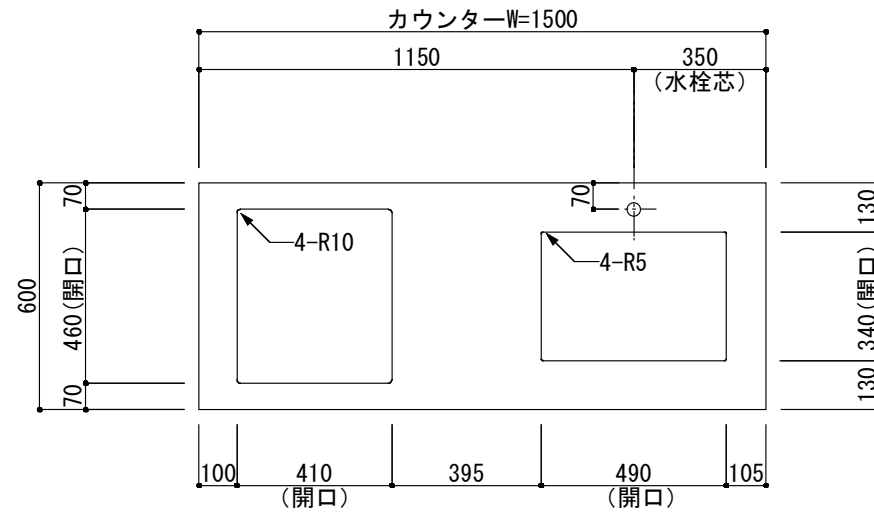

<カウンター開口図>

① ベースユニット	W=1500 カウンター：天然石 包丁差し付き
② 吊り戸棚	フード側、底板不燃仕上げ 耐震ラッチ付き
③ 化粧パネル	扉と同材
④ 水栓	シングルレバー混合水栓
⑤ 調理機器	2口ビルトインコンロ PKD-K21E パロマ
⑥ レンジフード	W600 シロッコファン(白)(100V) XFL-60SI

※排気ダクトが後方、横方向抜きの場合はL型ダクトが必要です。(別売品)

ボックス2箱

※ (L/R) : シンクの位置が向かって左側がL、向かって右側はR 図面はR仕様

Living box 株式会社 リビングボックス	訂	1		4		MIO KITCHEN フレンチカントリーシリーズ MO615M2G L/R-T-F□□	DATE	2014.11.21
	正	2		5		W1500・D600 天然石カウンター 2口ガスコンロ キッチン設備図面	SCALE	1:20
		3		6			NO	F-33