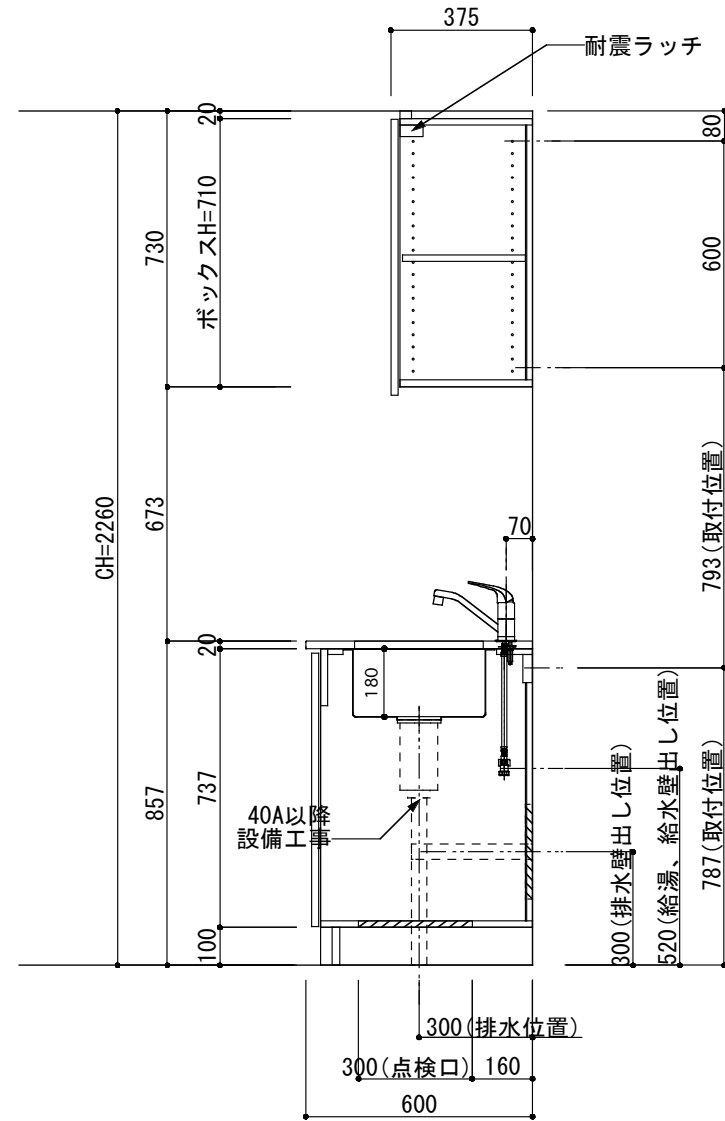

<カウンター開口図>

① ベースユニット	W=1500 カウンター：天然石 包丁差し付き
② 吊り戸棚	フード側、底板不燃仕上げ 耐震ラッチ付き
③ 化粧パネル	扉と同材
④ 水栓	シングルレバー混合水栓
⑤ 調理機器	2口ビルトインコンロ PKD-K21E パロマ
⑥ レンジフード	W600 シロッコファン(白)(100V) XFL-60SI

※排気ダクトが後方、横方向抜きの場合はL型ダクトが必要です。(別売品)

ボックス2箱

※ (L/R) : シンクの位置が向かって左側がL、向かって右側はR 図面はR仕様

Living box 株式会社 リビングボックス	訂	1		4		MIO KITCHEN フレンチカントリーシリーズ MO615M2G L/R-T-F□□	DATE	2014.11.21
	正	2		5		W1500・D600 天然石カウンター 2口ガスコンロ キッチン設備図面	SCALE	1:20
		3		6			NO	F-33