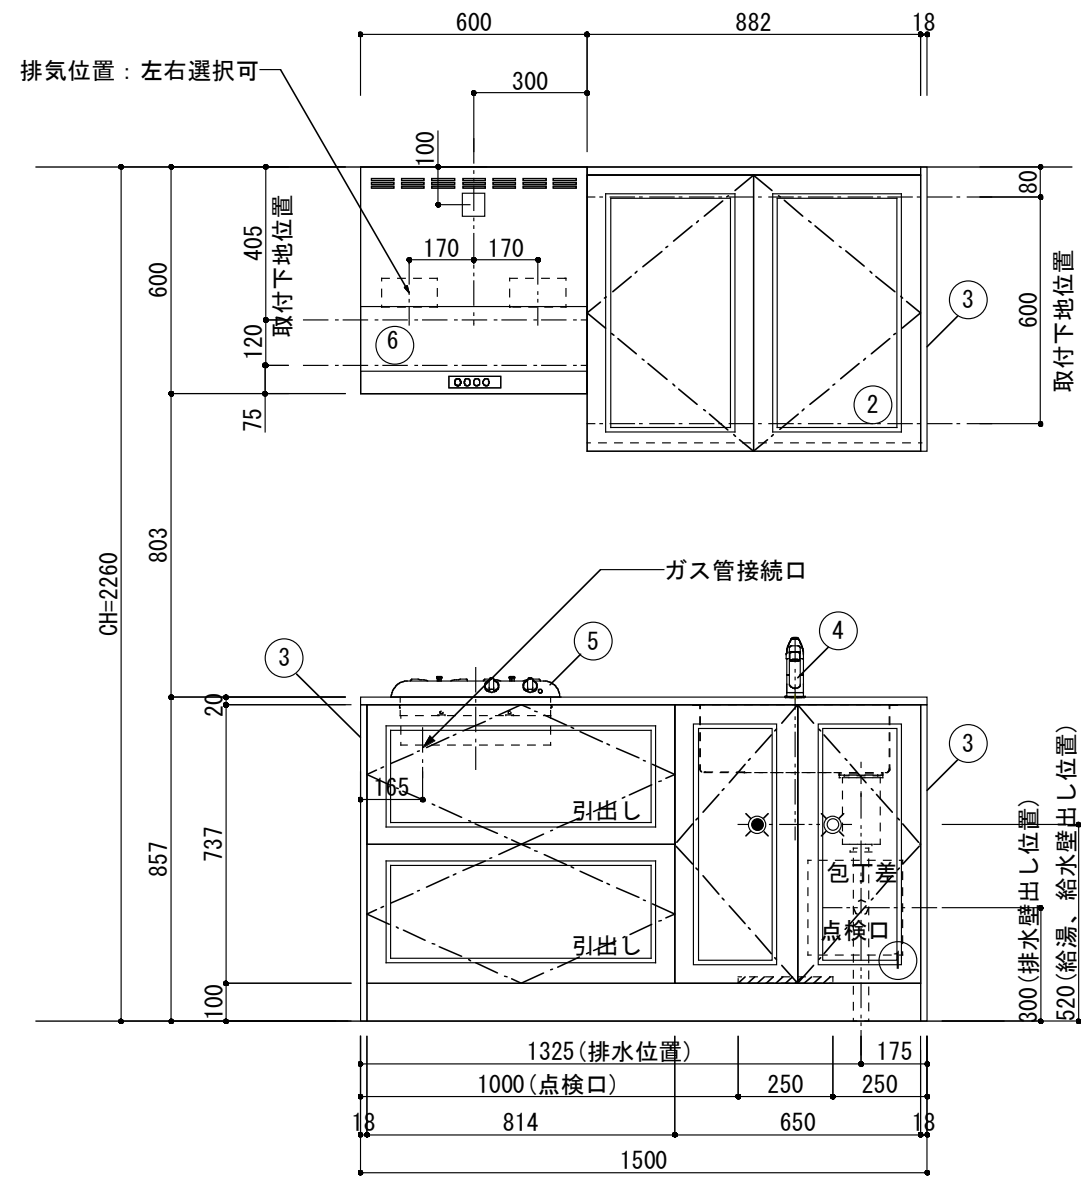

<カウンター開口図>

① ベースユニット	W=1500 カウンター：天然石 包丁差し付き
② 吊り戸棚	フード側、底板不燃仕上げ 耐震ラッチ付き
③ 化粧パネル	扉と同材
④ 水栓	シングルレバー混合水栓
⑤ 調理機器	2口ビルトインコンロ PKD-K21E パロマ
⑥ レンジフード	W600 シロッコファン(白)(100V) XFL-60SI

※排気ダクトが後方、横方向抜きの場合はL型ダクトが必要です。(別売品)

ボックス2箱

※ (L/R) : シンクの位置が向かって左側がL、向かって右側はR 図面はR仕様

Living box 株式会社 リビングボックス	訂	1		4		MIO KITCHEN フレンチカントリーシリーズ MO615M2G L/R-T-F□□	DATE	2014.11.21
	正	2		5		W1500・D600 天然石カウンター 2口ガスコンロ キッチン設備図面	SCALE	1:20
		3		6			NO	F-33