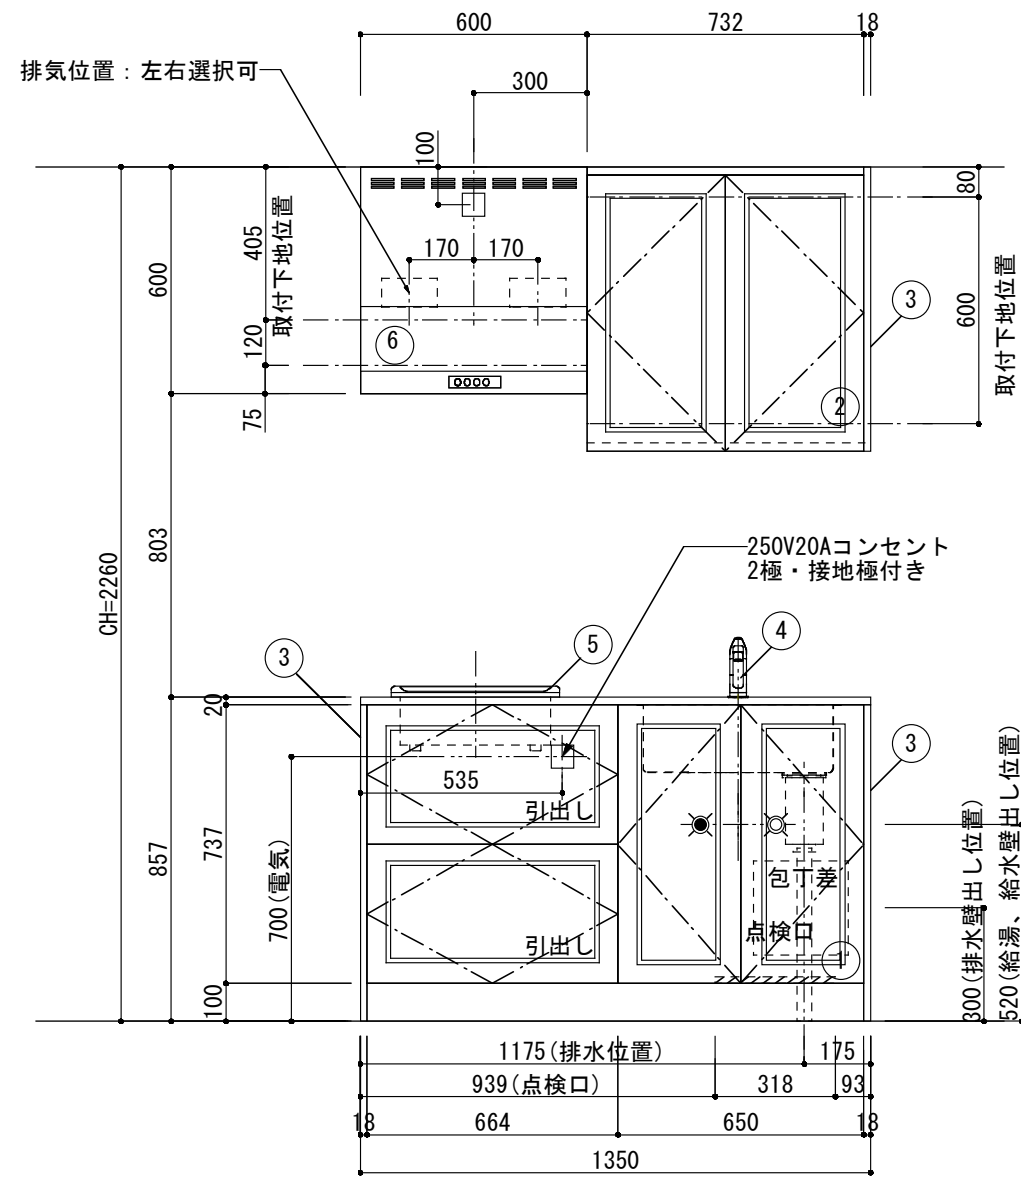

<カウンター開口図>

① ベースユニット	W=1350 カウンター：天然石 包丁差し付き
② 吊り戸棚	フード側、底板不燃仕上げ 耐震ラッチ付き
③ 化粧パネル	扉と同材
④ 水栓	シングルレバー混合水栓
⑤ 調理機器	(IH+ラジエント)2口型IHクッキングヒーター SIH-C224A(200V) 三工業
⑥ レンジフード	W600 シロココファン(白)(100V) XFL-60SI

※排気ダクトが後方、横方向抜きの場合はL型ダクトが必要です。(別売品)

ボックス2箱

※ (L/R) : シンクの位置が向かって左側がL、向かって右側はR 図面はR仕様

Living box 株式会社 リビングボックス	訂	1		4		M10 KITCHEN フレンチカントリーシリーズ M0613M2E L/R-T-F□□	DATE	2014.11.21
	正	2		5			SCALE	1:20
		3		6		W1350・D600 天然石カウンター 2口IHヒーター キッチン設備図面	NO	F-28