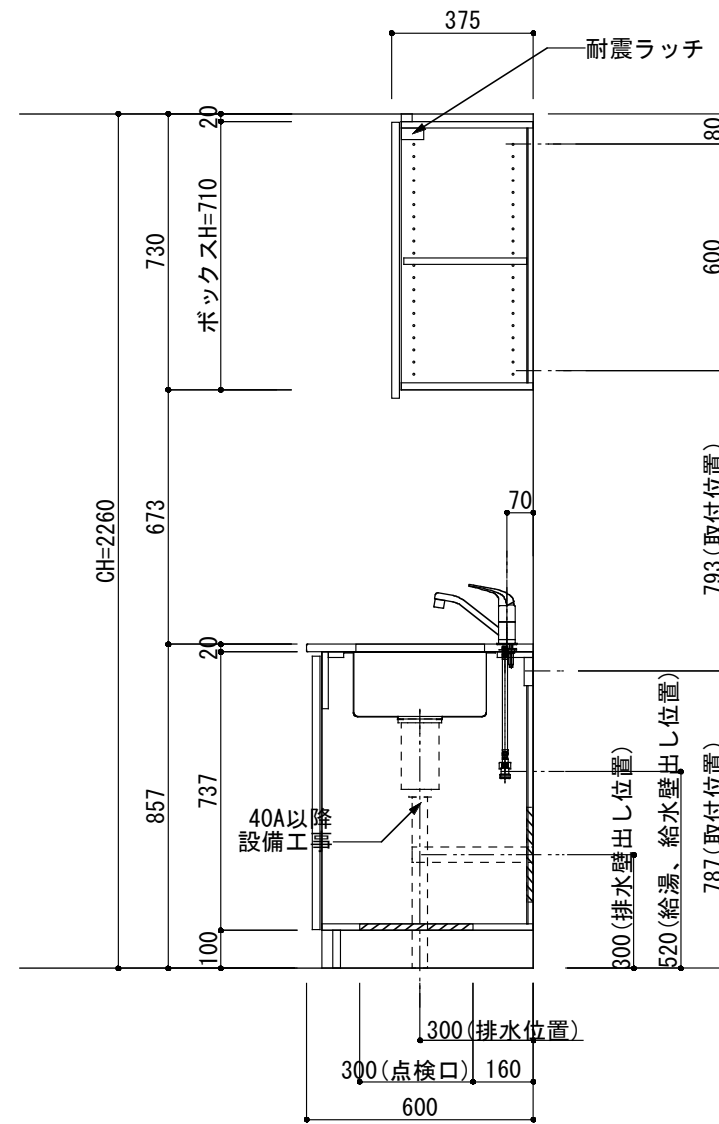

<カウンター開口図>

① ベースユニット	W=1350 カウンター：天然石 包丁差し付き
② 吊り戸棚	フード側、底板不燃仕上げ 耐震ラッチ付き
③ 化粧パネル	扉と同材
④ 水栓	シングルレバー混合水栓
⑤ 調理機器	(IH+ラジエント)2口型IHクッキングヒーター SIH-C224A(200V) 三工業
⑥ レンジフード	W600 シロココファン(白)(100V) XFL-60SI

※排気ダクトが後方、横方向抜きの場合はL型ダクトが必要です。(別売品)

ボックス2箱

※ (L/R) : シンクの位置が向かって左側がL、向かって右側はR 図面はR仕様

Living box 株式会社 リビングボックス	訂	1		4		M10 KITCHEN フレンチカントリーシリーズ M0613M2E L/R-T-F□□	DATE	2014.11.21
	正	2		5			SCALE	1:20
		3		6		W1350・D600 天然石カウンター 2口IHヒーター キッチン設備図面	NO	F-28