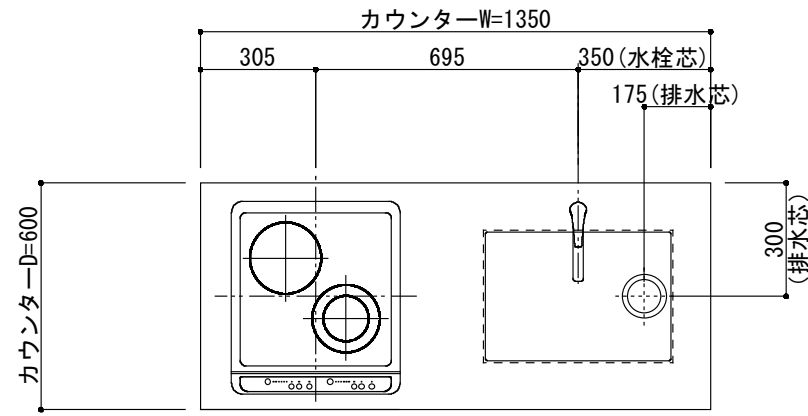

<カウンター開口図>

① ベースユニット	W=1350 カウンター：天然石 包丁差し付き
② 吊り戸棚	フード側、底板不燃仕上げ 耐震ラッチ付き
③ 化粧パネル	扉と同材
④ 水栓	シングルレバー混合水栓
⑤ 調理機器	(IH+ラジエント)2口型IHクッキングヒーター SIH-C224A(200V) 三工業
⑥ レンジフード	W600 シロココファン(白)(100V) XFL-60SI

※排気ダクトが後方、横方向抜きの場合はL型ダクトが必要です。(別売品)

ボックス2箱

※ (L/R) : シンクの位置が向かって左側がL、向かって右側はR 図面はR仕様

Living box 株式会社 リビングボックス	訂	1		4		M10 KITCHEN フレンチカントリーシリーズ M0613M2E L/R-T-F□□	DATE	2014.11.21
	正	2		5			SCALE	1:20
		3		6		W1350・D600 天然石カウンター 2口IHヒーター キッチン設備図面	NO	F-28