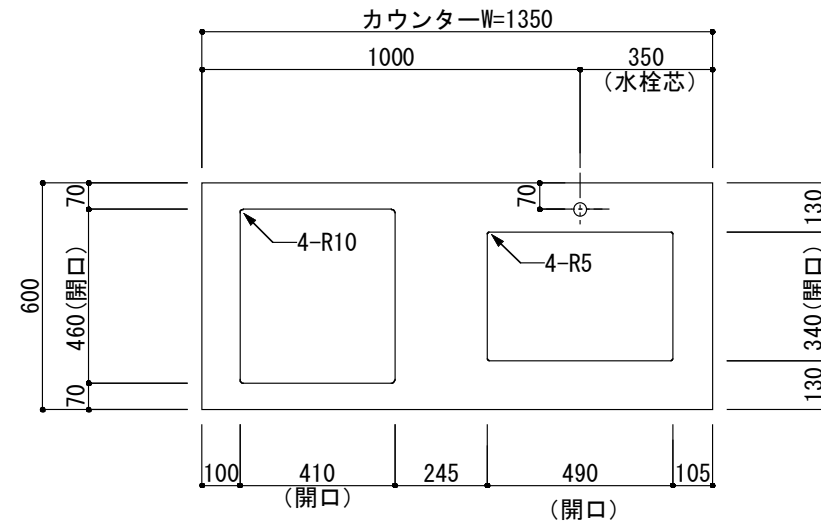

<カウンター開口図>

① ベースユニット	W=1350 カウンター：天然石 包丁差し付き
② 吊り戸棚	フード側、底板不燃仕上げ 耐震ラッチ付き
③ 化粧パネル	扉と同材
④ 水栓	シングルレバー混合水栓
⑤ 調理機器	(IH+ラジエント)2口型IHクッキングヒーター SIH-C224A(200V) 三工業
⑥ レンジフード	W600 シロココファン(白)(100V) XFL-60SI

※排気ダクトが後方、横方向抜きの場合はL型ダクトが必要です。(別売品)

ボックス2箱

※ (L/R) : シンクの位置が向かって左側がL、向かって右側はR 図面はR仕様

Living box 株式会社 リビングボックス	訂	1		4		M10 KITCHEN フレンチカントリーシリーズ M0613M2E L/R-T-F□□	DATE	2014.11.21
	正	2		5			SCALE	1:20
		3		6		W1350・D600 天然石カウンター 2口IHヒーター キッチン設備図面	NO	F-28