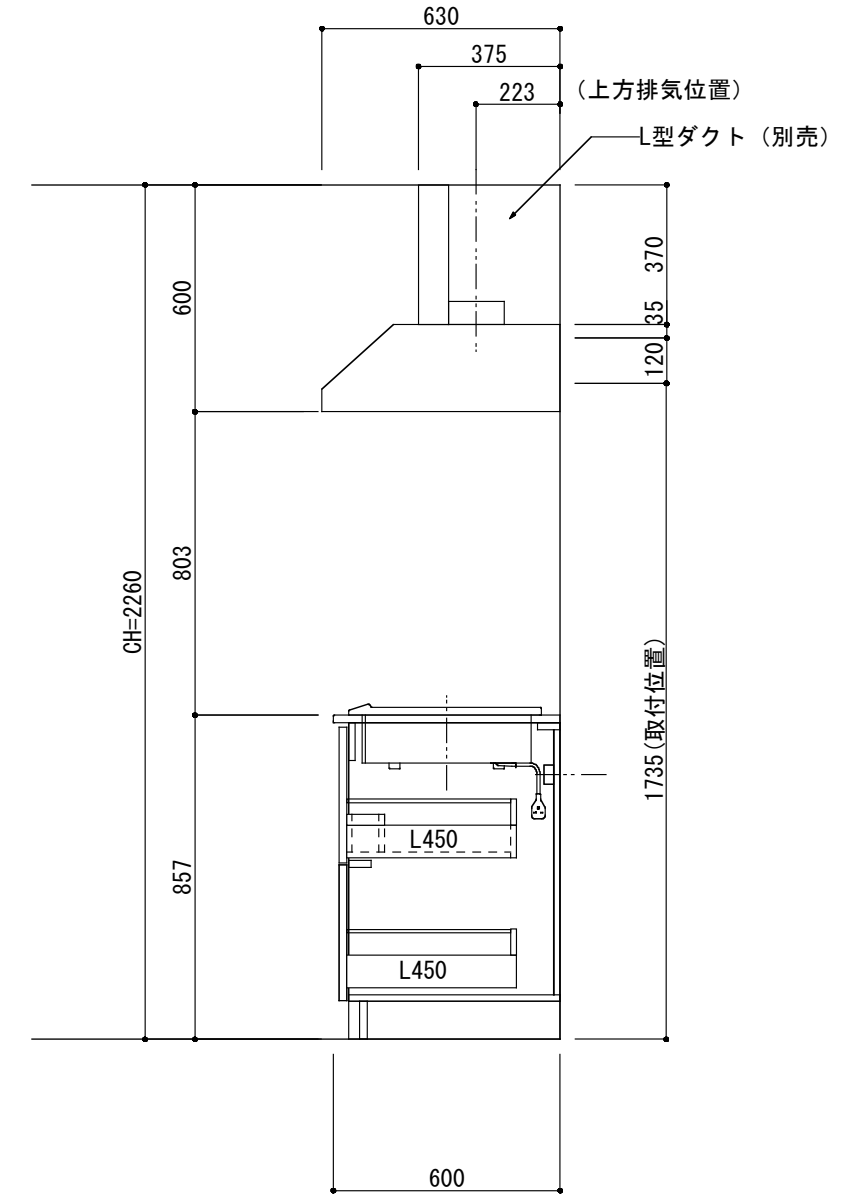

<カウンター開口図>

① ベースユニット	W=1350 カウンター：天然石 包丁差し付き
② 吊り戸棚	フード側、底板不燃仕上げ 耐震ラッチ付き
③ 化粧パネル	扉と同材
④ 水栓	シングルレバー混合水栓
⑤ 調理機器	(IH+ラジエント)2口型IHクッキングヒーター SIH-C224A(200V) 三工業
⑥ レンジフード	W600 シロココファン(白)(100V) XFL-60SI

※排気ダクトが後方、横方向抜きの場合はL型ダクトが必要です。(別売品)

ボックス2箱

※ (L/R) : シンクの位置が向かって左側がL、向かって右側はR 図面はR仕様

Living box 株式会社 リビングボックス	訂	1		4		M10 KITCHEN フレンチカントリーシリーズ M0613M2E L/R-T-F□□	DATE	2014.11.21
	正	2		5			SCALE	1:20
		3		6		W1350・D600 天然石カウンター 2口IHヒーター キッチン設備図面	NO	F-28