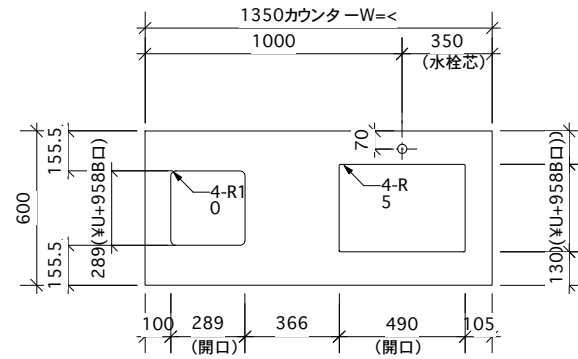

<カウンター開口申fMSゴシックb0li0lc128lp0;>

① ベースユニット	W=1350 カウンター:人工大理石 包丁差し付き
② 吊り戸棚	フード側、底板不燃仕上げ 耐震ラッチ付き
③ 化粧パネル	扉と同材
④ 水栓	シングルレバー混合水栓
⑤ 調理機器	1口IH SIH-C224A(200V) 三化工業
⑥ レンジフード	W600 シロッコファン(白)(100V) XFL-60SI

※排気ダクトが後方、横方向抜きの場合はL型ダクトが必要です。(別売品)

¥fMS ゴシックb0li0lc128lp0;ボックス2箱

※(L/R):シンクの位置が向かって左側がL、向かって右側はR 趣はR仕様

Living box ¥fMSkaib0li0lc128lp0株式会社リビン クボタス	訂	1		4		MIO KITCHEN フレンチカントリーシリーズ M0613M2E L/R-D-F□□	DATE	2014.11.21
	正	2		5			SCALE	1:20
	3			6		W1350・D600 人工大理石カウンター 2口IHヒーター キッチン設備趣ハ	NO	F-30