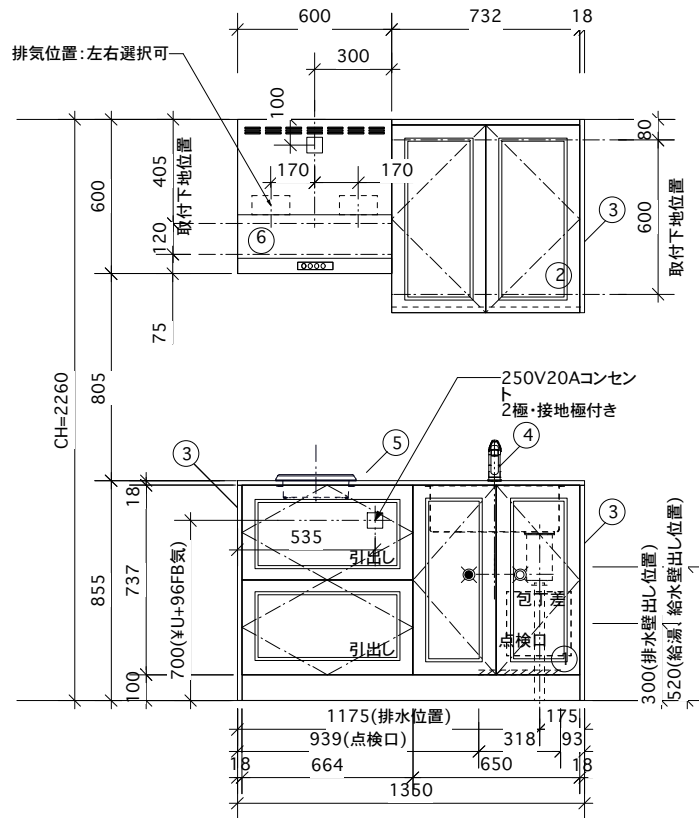

<カウンター開口申fMSゴシックb0li0lc128lp0;>

① ベースユニット	W=1350 カウンター:人工大理石 包丁差し付き
② 吊り戸棚	フード側、底板不燃仕上げ 耐震ラッチ付き
③ 化粧パネル	扉と同材
④ 水栓	シングルレバー混合水栓
⑤ 調理機器	1口IH SIH-C224A(200V) 三化工業
⑥ レンジフード	W600 シロッコファン(白)(100V) XFL-60SI

※排気ダクトが後方、横方向抜きの場合はL型ダクトが必要です。(別売品)

¥fMS ゴシックb0li0lc128lp0;ボックス2箱

※(L/R):シンクの位置が向かって左側がL、向かって右側はR 趣はR仕様

Living box ¥fMSkaib0li0lc128lp0株式会社リビン クボタス	訂	1		4		MIO KITCHEN フレンチカントリーシリーズ M0613M2E L/R-D-F□□	DATE	2014.11.21
	正	2		5			SCALE	1:20
	3			6		W1350・D600 人工大理石カウンター 2口IHヒーター キッチン設備趣ハ	NO	F-30