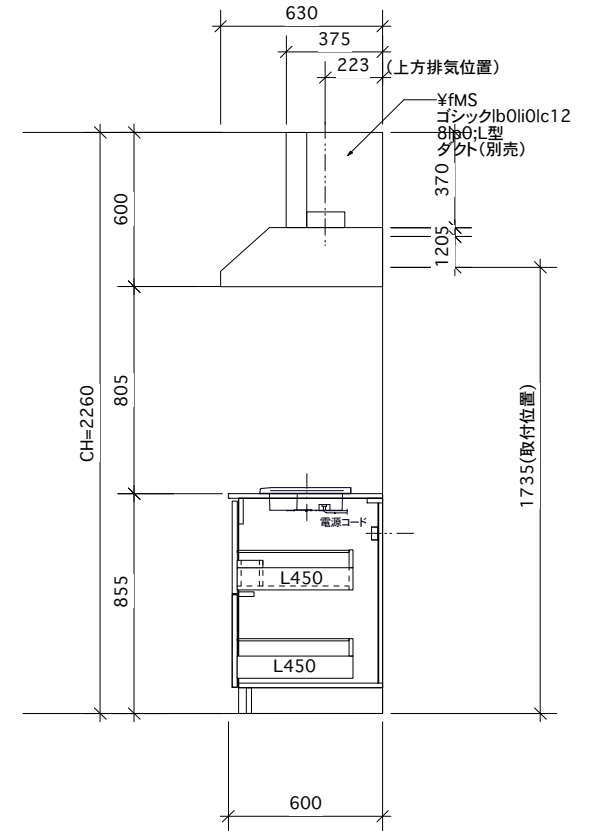

<カウンター開口申fMSゴシックb0li0lc128lp0;>

① ベースユニット	W=1350 カウンター:人工大理石 包丁差し付き
② 吊り戸棚	フード側、底板不燃仕上げ 耐震ラッチ付き
③ 化粧パネル	扉と同材
④ 水栓	シングルレバー混合水栓
⑤ 調理機器	1口IH SIH-C224A(200V) 三化工業
⑥ レンジフード	W600 シロッコファン(白)(100V) XFL-60SI

※排気ダクトが後方、横方向抜きの場合はL型ダクトが必要です。(別売品)

¥fMS ゴシックb0li0lc128lp0;ボックス2箱

※(L/R):シンクの位置が向かって左側がL、向かって右側はR 趣はR仕様

Living box ¥fMSkaib0li0lc128lp0株式会社リビン クボタス	訂	1		4		MIO KITCHEN フレンチカントリーシリーズ M0613M2E L/R-D-F□□	DATE	2014.11.21
	正	2		5			SCALE	1:20
	3			6		W1350・D600 人工大理石カウンター 2口IHヒーター キッチン設備趣ハ	NO	F-30