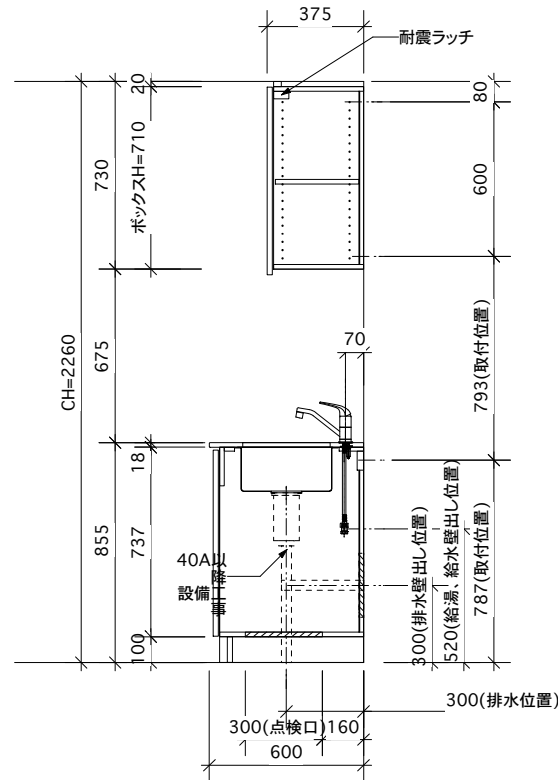

<カウンター開口申fMSゴシックb0li0lc128lp0;>

① ベースユニット	W=1350 カウンター:人工大理石 包丁差し付き
② 吊り戸棚	フード側、底板不燃仕上げ 耐震ラッチ付き
③ 化粧パネル	扉と同材
④ 水栓	シングルレバー混合水栓
⑤ 調理機器	1口IH SIH-C224A(200V) 三化工業
⑥ レンジフード	W600 シロッコファン(白)(100V) XFL-60SI

※排気ダクトが後方、横方向抜きの場合はL型ダクトが必要です。(別売品)

¥fMS ゴシックb0li0lc128lp0;ボックス2箱

※(L/R):シンクの位置が向かって左側がL、向かって右側はR 趣はR仕様

Living box ¥fMSkaib0li0lc128lp0株式会社リビン クボタス	訂	1		4		MIO KITCHEN フレンチカントリーシリーズ M0613M2E L/R-D-F□□	DATE	2014.11.21
	正	2		5			SCALE	1:20
	3			6		W1350・D600 人工大理石カウンター 2口IHヒーター キッチン設備趣ハ	NO	F-30