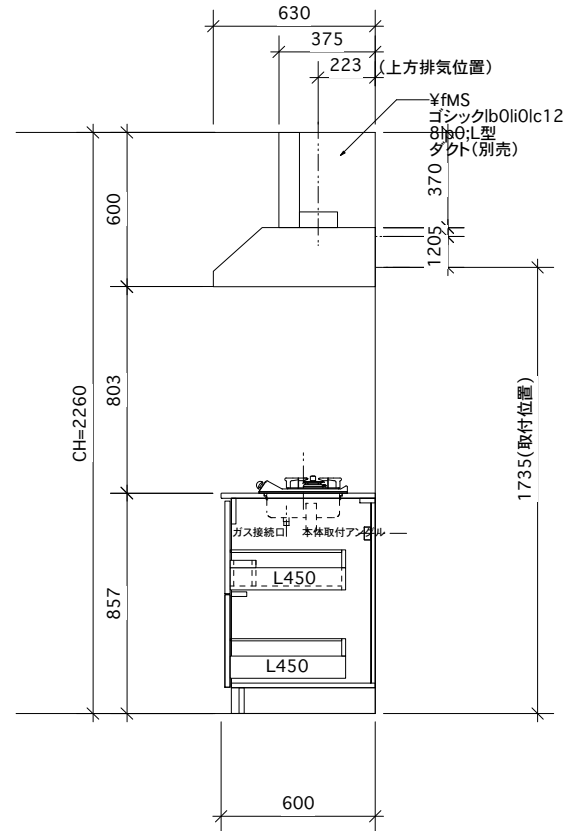

① ベースユニット	IW=1350 カウンター:人工大理石 包丁差し付き
② 吊り戸棚	フード側、底板不燃仕上げ 耐震ラッチ付き
③ 化粧パネル	扉と同材
④ 水栓	シングルレバー混合水栓
⑤ 調理機器	一口ガスコンロ PKD-K21E パロマ
⑥ レンジフード	W600 シロココファン(白)(100V) XFL-60SI

※排気ダクトが後方、横方向抜きの場合はL型ダクトが必要です。(別売品)

¥fMS ゴシックb0li0lc128lp0;ボックス2箱

※(L/R):シンクの位置が向かって左側がL、向かって右側はR 趣ハはR仕様