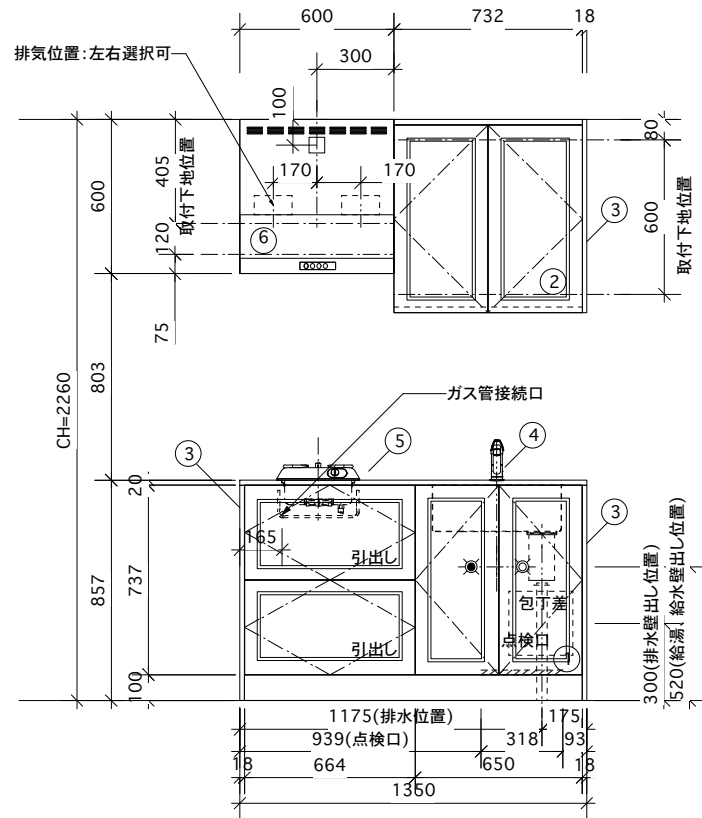

① ベースユニット	IW=1350 カウンター:人工大理石 包丁差し付き
② 吊り戸棚	フード側、底板不燃仕上げ 耐震ラッチ付き
③ 化粧パネル	扉と同材
④ 水栓	シングルレバー混合水栓
⑤ 調理機器	一口ガスコンロ PKD-K21E パロマ
⑥ レンジフード	W600 シロココファン(白)(100V) XFL-60SI

※排気ダクトが後方、横方向抜きの場合はL型ダクトが必要です。(別売品)

¥fMS ゴシックb0li0lc128lp0;ボックス2箱

※(L/R):シンクの位置が向かって左側がL、向かって右側はR 趣ハはR仕様