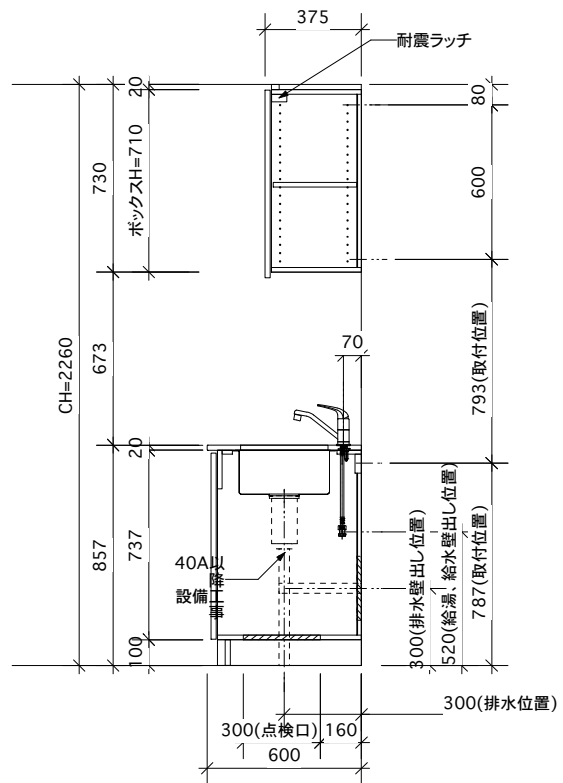

① ベースユニット	IW=1350 カウンター:人工大理石 包丁差し付き
② 吊り戸棚	フード側、底板不燃仕上げ 耐震ラッチ付き
③ 化粧パネル	扉と同材
④ 水栓	シングルレバー混合水栓
⑤ 調理機器	一口ガスコンロ PKD-K21E パロマ
⑥ レンジフード	W600 シロココファン(白)(100V) XFL-60SI

※排気ダクトが後方、横方向抜きの場合はL型ダクトが必要です。(別売品)

¥fMS ゴシックb0li0lc128lp0;ボックス2箱

※(L/R):シンクの位置が向かって左側がL、向かって右側はR 趣ハはR仕様