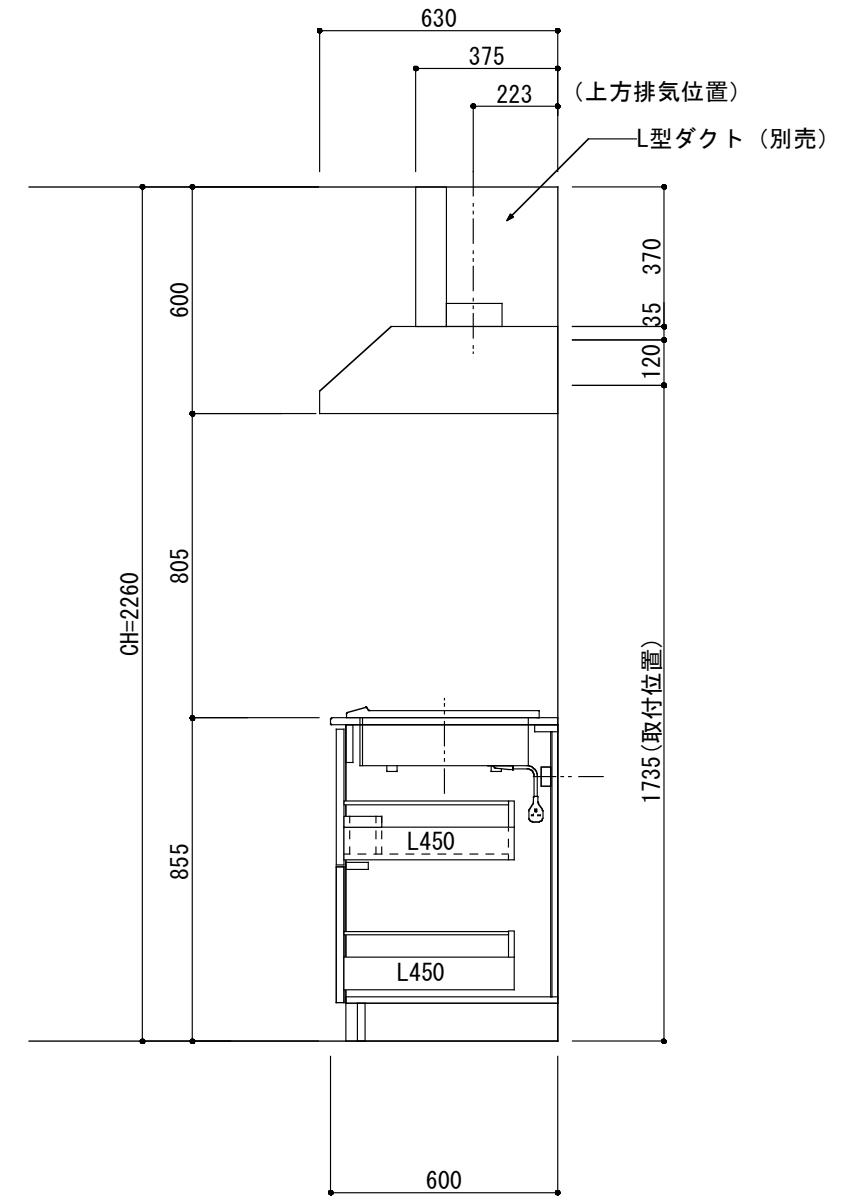

<カウンター開口図>

① ベースユニット	W=1200 カウンター：人工大理石 包丁差し付き
② 吊り戸棚	フード側、底板不燃仕上げ 耐震ラッチ付き
③ 化粧パネル	扉と同材
④ 水栓	シングルレバー混合水栓
⑤ 調理機器	(IH+ラジエント)2口型IHクッキングヒーター SIH-C224A(200V) 三化工業
⑥ レンジフード	W600 シロッコファン(白)(100V) XFL-60SI

※排気ダクトが後方、横方向抜きの場合はL型ダクトが必要です。(別売品)

ボックス2箱

※ (L/R) : シンクの位置が向かって左側がL、向かって右側はR 図面はR仕様

Living box 株式会社 リビングボックス	訂	1		4		MIO KITCHEN フレンチカントリーシリーズ MO612S2E L/R-D-F□□	DATE	2014.11.21
	正	2		5			SCALE	1 : 20
	3		6		W1200・D600 人工大理石カウンター 2口IHヒーター キッチン設備図面		NO	F-24