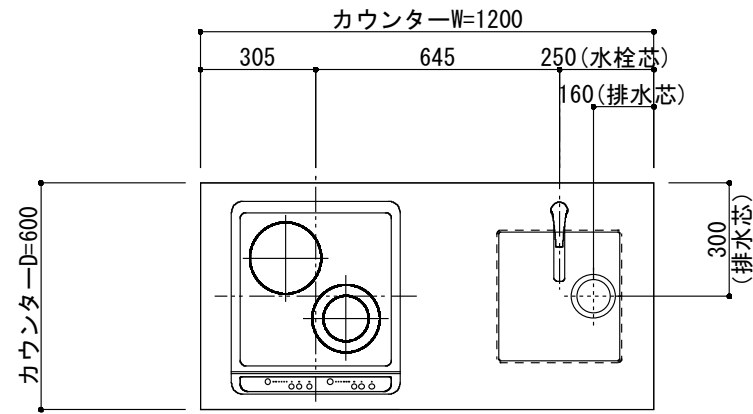

<カウンター開口図>

① ベースユニット	W=1200 カウンター：人工大理石 包丁差し付き
② 吊り戸棚	フード側、底板不燃仕上げ 耐震ラッチ付き
③ 化粧パネル	扉と同材
④ 水栓	シングルレバー混合水栓
⑤ 調理機器	(IH+ラジエント)2口型IHクッキングヒーター SIH-C224A(200V) 三化工業
⑥ レンジフード	W600 シロッコファン(白)(100V) XFL-60SI

※排気ダクトが後方、横方向抜きの場合はL型ダクトが必要です。(別売品)

ボックス2箱

※ (L/R) : シンクの位置が向かって左側がL、向かって右側はR 図面はR仕様

Living box 株式会社 リビングボックス	訂	1		4		MIO KITCHEN フレンチカントリーシリーズ MO612S2E L/R-D-F□□	DATE	2014.11.21
	正	2		5			SCALE	1 : 20
	3		6		W1200・D600 人工大理石カウンター 2口IHヒーター キッチン設備図面		NO	F-24