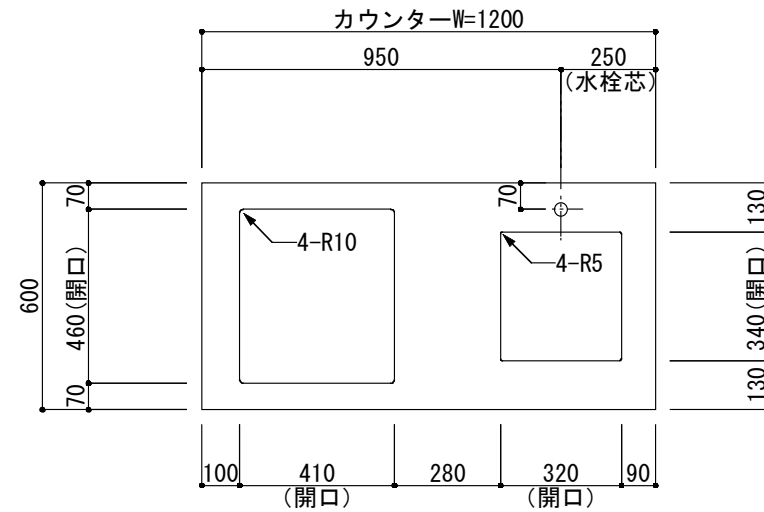

<カウンター開口図>

① ベースユニット	W=1200 カウンター：人工大理石 包丁差し付き
② 吊り戸棚	フード側、底板不燃仕上げ 耐震ラッチ付き
③ 化粧パネル	扉と同材
④ 水栓	シングルレバー混合水栓
⑤ 調理機器	(IH+ラジエント)2口型IHクッキングヒーター SIH-C224A(200V) 三化工業
⑥ レンジフード	W600 シロッコファン(白)(100V) XFL-60SI

※排気ダクトが後方、横方向抜きの場合はL型ダクトが必要です。(別売品)

ボックス2箱

※ (L/R) : シンクの位置が向かって左側がL、向かって右側はR 図面はR仕様

Living box 株式会社 リビングボックス	訂	1		4		MIO KITCHEN フレンチカントリーシリーズ MO612S2E L/R-D-F□□	DATE	2014.11.21
	正	2		5			SCALE	1 : 20
	3		6		W1200・D600 人工大理石カウンター 2口IHヒーター キッチン設備図面		NO	F-24