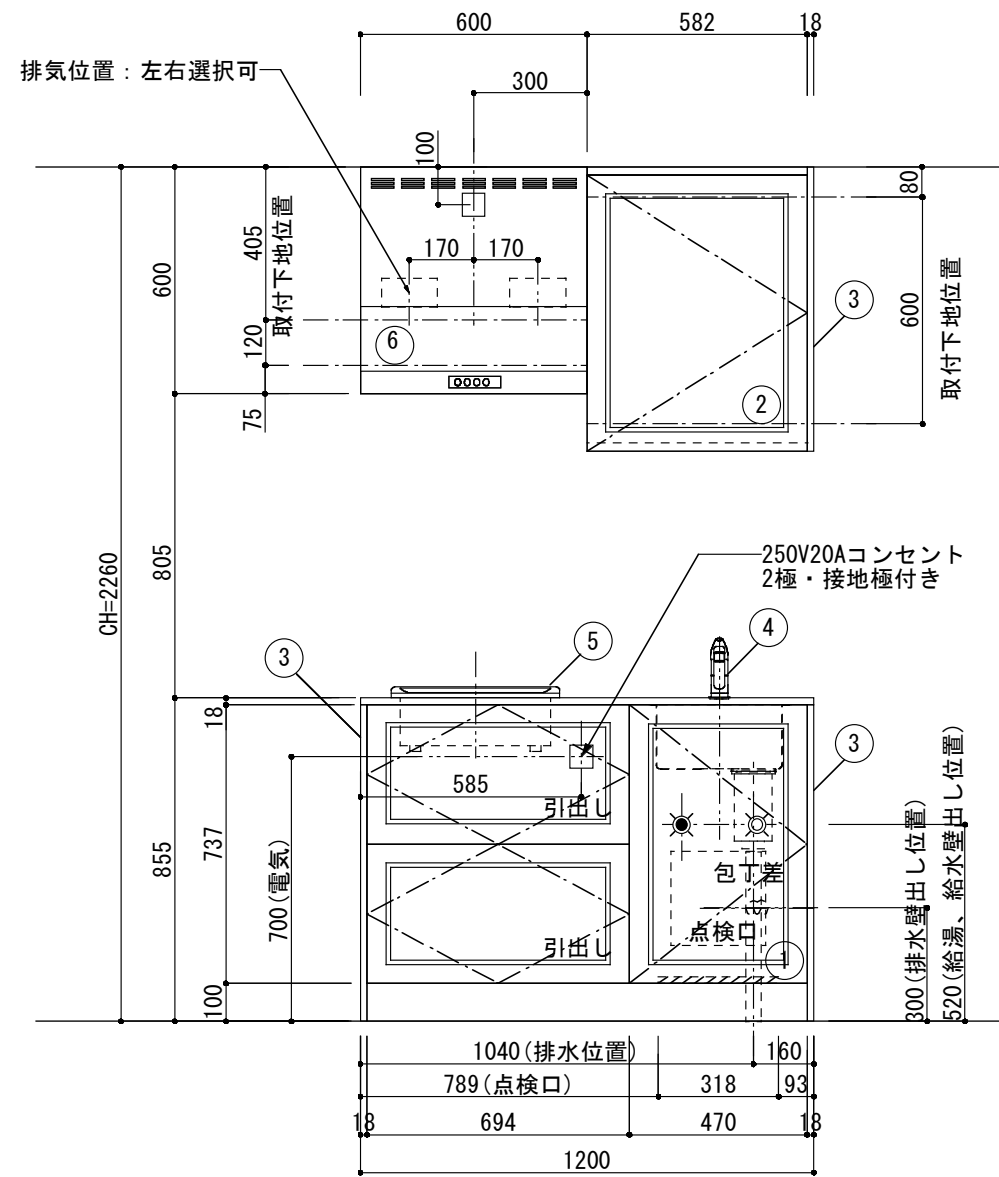

<カウンター開口図>

① ベースユニット	W=1200 カウンター：人工大理石 包丁差し付き
② 吊り戸棚	フード側、底板不燃仕上げ 耐震ラッチ付き
③ 化粧パネル	扉と同材
④ 水栓	シングルレバー混合水栓
⑤ 調理機器	(IH+ラジエント)2口型IHクッキングヒーター SIH-C224A(200V) 三化工業
⑥ レンジフード	W600 シロッコファン(白)(100V) XFL-60SI

※排気ダクトが後方、横方向抜きの場合はL型ダクトが必要です。(別売品)

ボックス2箱

※ (L/R) : シンクの位置が向かって左側がL、向かって右側はR 図面はR仕様

Living box 株式会社 リビングボックス	訂	1		4		MIO KITCHEN フレンチカントリーシリーズ MO612S2E L/R-D-F□□	DATE	2014.11.21
	正	2		5			SCALE	1 : 20
	3		6		W1200・D600 人工大理石カウンター 2口IHヒーター キッチン設備図面		NO	F-24