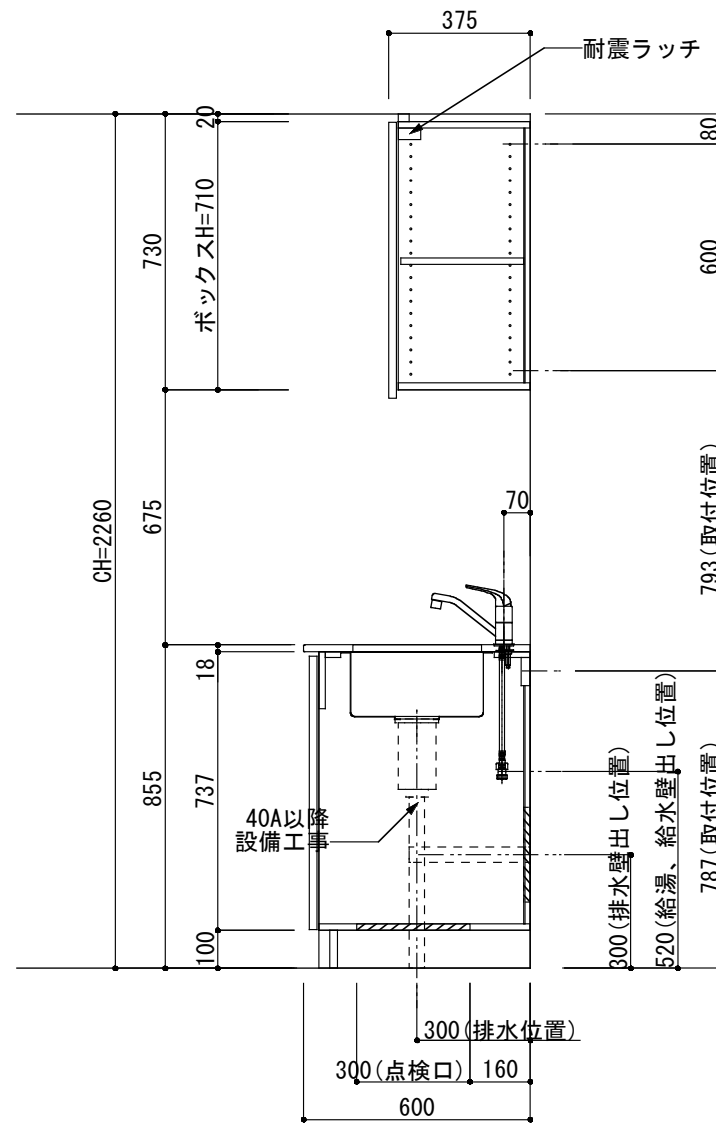

<カウンター開口図>

① ベースユニット	W=1200 カウンター：人工大理石 包丁差し付き
② 吊り戸棚	フード側、底板不燃仕上げ 耐震ラッチ付き
③ 化粧パネル	扉と同材
④ 水栓	シングルレバー混合水栓
⑤ 調理機器	(IH+ラジエント)2口型IHクッキングヒーター SIH-C224A(200V) 三化工業
⑥ レンジフード	W600 シロッコファン(白)(100V) XFL-60SI

※排気ダクトが後方、横方向抜きの場合はL型ダクトが必要です。(別売品)

ボックス2箱

※ (L/R) : シンクの位置が向かって左側がL、向かって右側はR 図面はR仕様

Living box 株式会社 リビングボックス	訂	1		4		MIO KITCHEN フレンチカントリーシリーズ MO612S2E L/R-D-F□□	DATE	2014.11.21
	正	2		5			SCALE	1 : 20
	3		6		W1200・D600 人工大理石カウンター 2口IHヒーター キッチン設備図面		NO	F-24