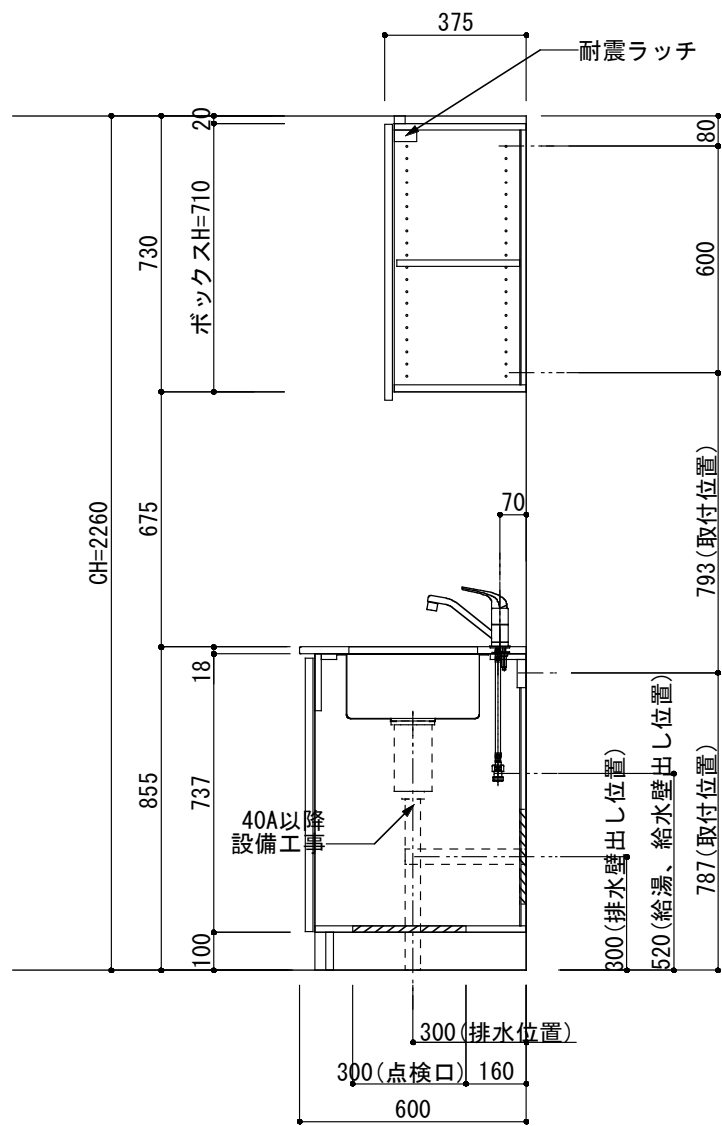

<カウンター開口図>

① ベースユニット	W=1200 カウンター：人工大理石 包丁差し付き
② 吊り戸棚	フード側、底板不燃仕上げ 耐震ラッチ付き
③ 化粧パネル	扉と同材
④ 水栓	シングルレバー混合水栓
⑤ 調理機器	2口ビルトインコンロ PKD-K21E パロマ
⑥ レンジフード	W600 シロッコファン(白)(100V) XFL-60SI

※排気ダクトが後方、横方向抜きの場合はL型ダクトが必要です。(別売品)

ボックス2箱

※ (L/R) : シンクの位置が向かって左側がL、向かって右側はR 図面はR仕様

Living box 株式会社 リビングボックス	訂	1		4		MIO KITCHEN フレンチカントリーシリーズ MO612S2G L/R-D-F□□	DATE	2014.11.21
	正	2		5			SCALE	1:20
	3		6		W1200・D600 人工大理石カウンター 2口ガスコンロ キッチン設備図面		NO	F-23