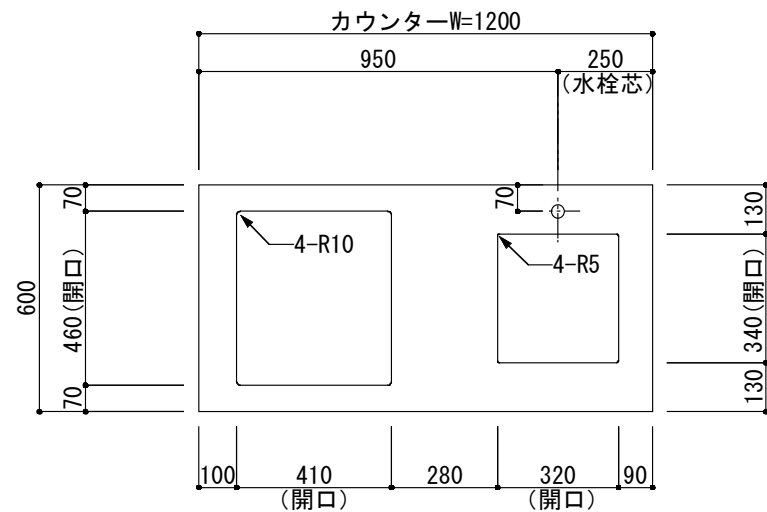

<カウンター開口図>

① ベースユニット	W=1200 カウンター：人工大理石 包丁差し付き
② 吊り戸棚	フード側、底板不燃仕上げ 耐震ラッチ付き
③ 化粧パネル	扉と同材
④ 水栓	シングルレバー混合水栓
⑤ 調理機器	2口ビルトインコンロ PKD-K21E パロマ
⑥ レンジフード	W600 シロッコファン(白)(100V) XFL-60SI

※排気ダクトが後方、横方向抜きの場合はL型ダクトが必要です。(別売品)

ボックス2箱

※ (L/R) : シンクの位置が向かって左側がL、向かって右側はR 図面はR仕様

Living box 株式会社 リビングボックス	訂	1		4		MIO KITCHEN フレンチカントリーシリーズ MO612S2G L/R-D-F□□	DATE	2014.11.21
	正	2		5			SCALE	1:20
	3		6		W1200・D600 人工大理石カウンター 2口ガスコンロ キッチン設備図面		NO	F-23