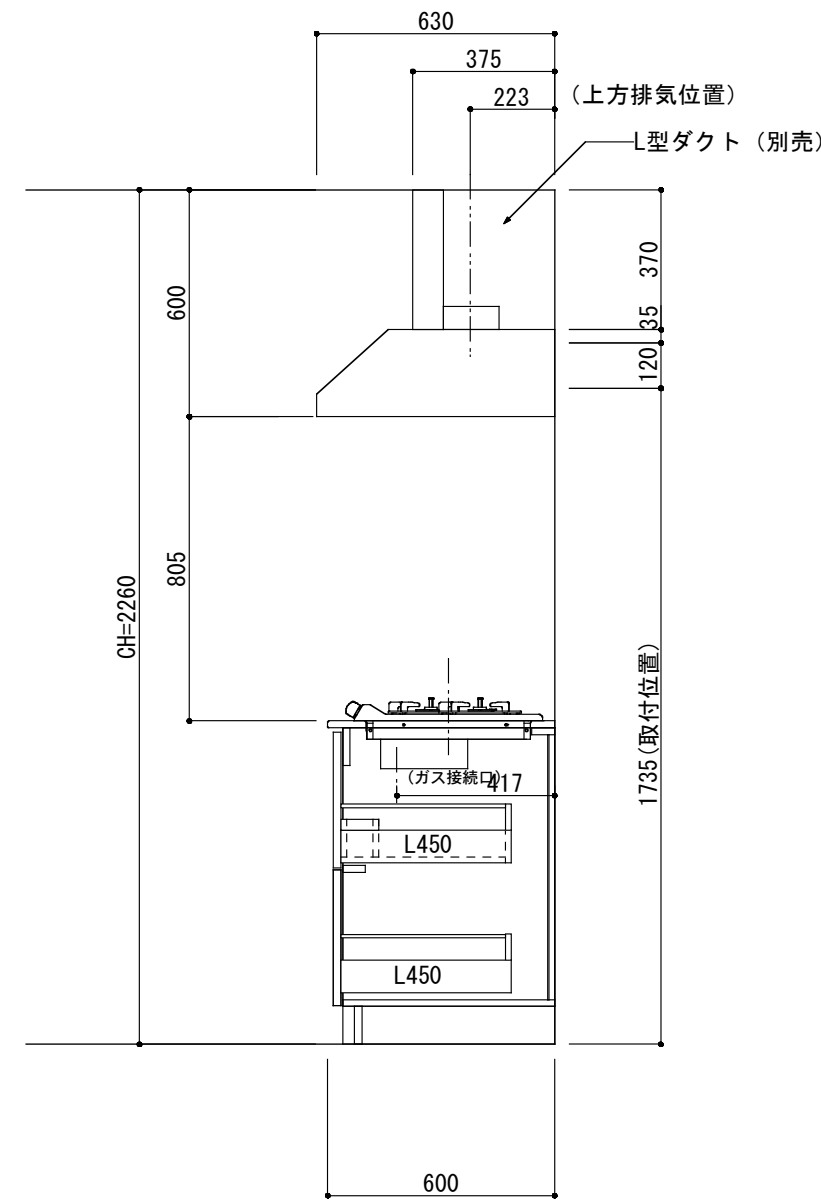

<カウンター開口図>

① ベースユニット	W=1200 カウンター：人工大理石 包丁差し付き
② 吊り戸棚	フード側、底板不燃仕上げ 耐震ラッチ付き
③ 化粧パネル	扉と同材
④ 水栓	シングルレバー混合水栓
⑤ 調理機器	2口ビルトインコンロ PKD-K21E パロマ
⑥ レンジフード	W600 シロッコファン(白)(100V) XFL-60SI

※排気ダクトが後方、横方向抜きの場合はL型ダクトが必要です。(別売品)

ボックス2箱

※ (L/R) : シンクの位置が向かって左側がL、向かって右側はR 図面はR仕様

Living box 株式会社 リビングボックス	訂	1		4		MIO KITCHEN フレンチカントリーシリーズ MO612S2G L/R-D-F□□	DATE	2014.11.21
	正	2		5			SCALE	1:20
	3		6		W1200・D600 人工大理石カウンター 2口ガスコンロ キッチン設備図面		NO	F-23