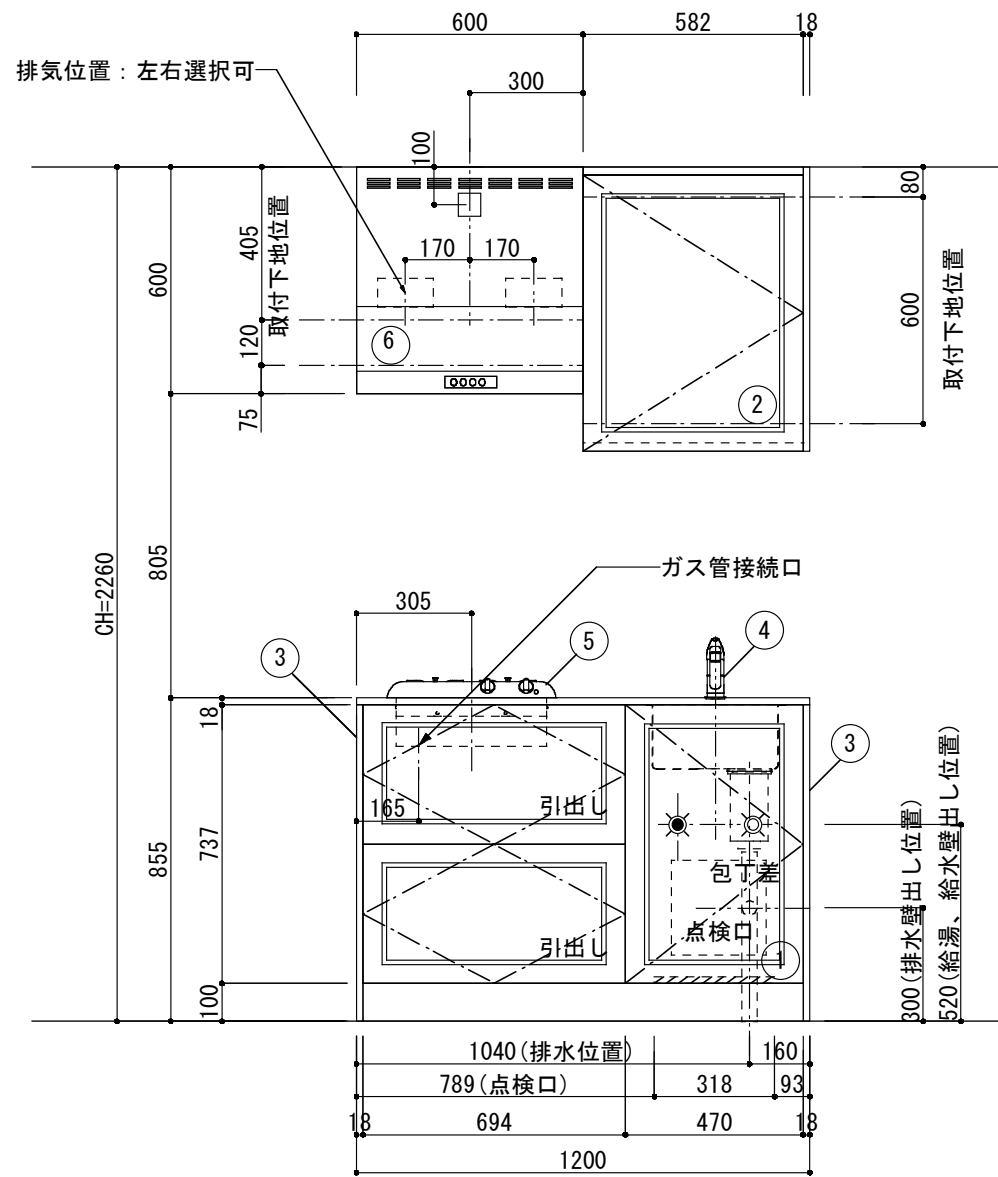

<カウンター開口図>

① ベースユニット	W=1200 カウンター：人工大理石 包丁差し付き
② 吊り戸棚	フード側、底板不燃仕上げ 耐震ラッチ付き
③ 化粧パネル	扉と同材
④ 水栓	シングルレバー混合水栓
⑤ 調理機器	2口ビルトインコンロ PKD-K21E パロマ
⑥ レンジフード	W600 シロッコファン(白)(100V) XFL-60SI

※排気ダクトが後方、横方向抜きの場合はL型ダクトが必要です。(別売品)

ボックス2箱

※ (L/R) : シンクの位置が向かって左側がL、向かって右側はR 図面はR仕様

Living box 株式会社 リビングボックス	訂	1		4		MIO KITCHEN フレンチカントリーシリーズ MO612S2G L/R-D-F□□	DATE	2014.11.21
	正	2		5			SCALE	1:20
	3		6		W1200・D600 人工大理石カウンター 2口ガスコンロ キッチン設備図面		NO	F-23