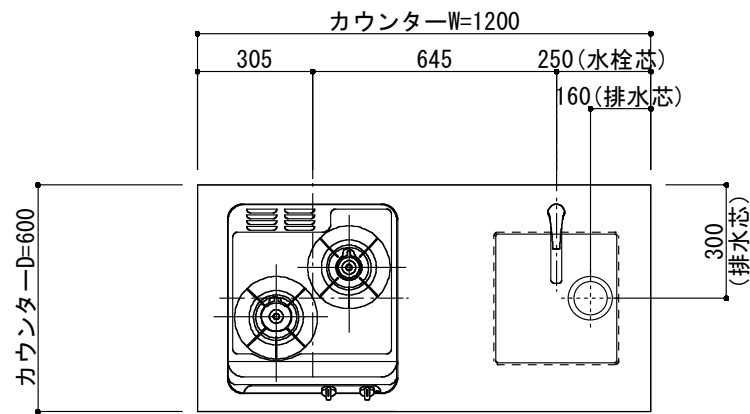

<カウンター開口図>

① ベースユニット	W=1200 カウンター：人工大理石 包丁差し付き
② 吊り戸棚	フード側、底板不燃仕上げ 耐震ラッチ付き
③ 化粧パネル	扉と同材
④ 水栓	シングルレバー混合水栓
⑤ 調理機器	2口ビルトインコンロ PKD-K21E パロマ
⑥ レンジフード	W600 シロッコファン(白)(100V) XFL-60SI

※排気ダクトが後方、横方向抜きの場合はL型ダクトが必要です。(別売品)

ボックス2箱

※ (L/R) : シンクの位置が向かって左側がL、向かって右側はR 図面はR仕様

Living box 株式会社 リビングボックス	訂	1		4		MIO KITCHEN フレンチカントリーシリーズ MO612S2G L/R-D-F□□	DATE	2014.11.21
	正	2		5			SCALE	1:20
	3		6		W1200・D600 人工大理石カウンター 2口ガスコンロ キッチン設備図面		NO	F-23