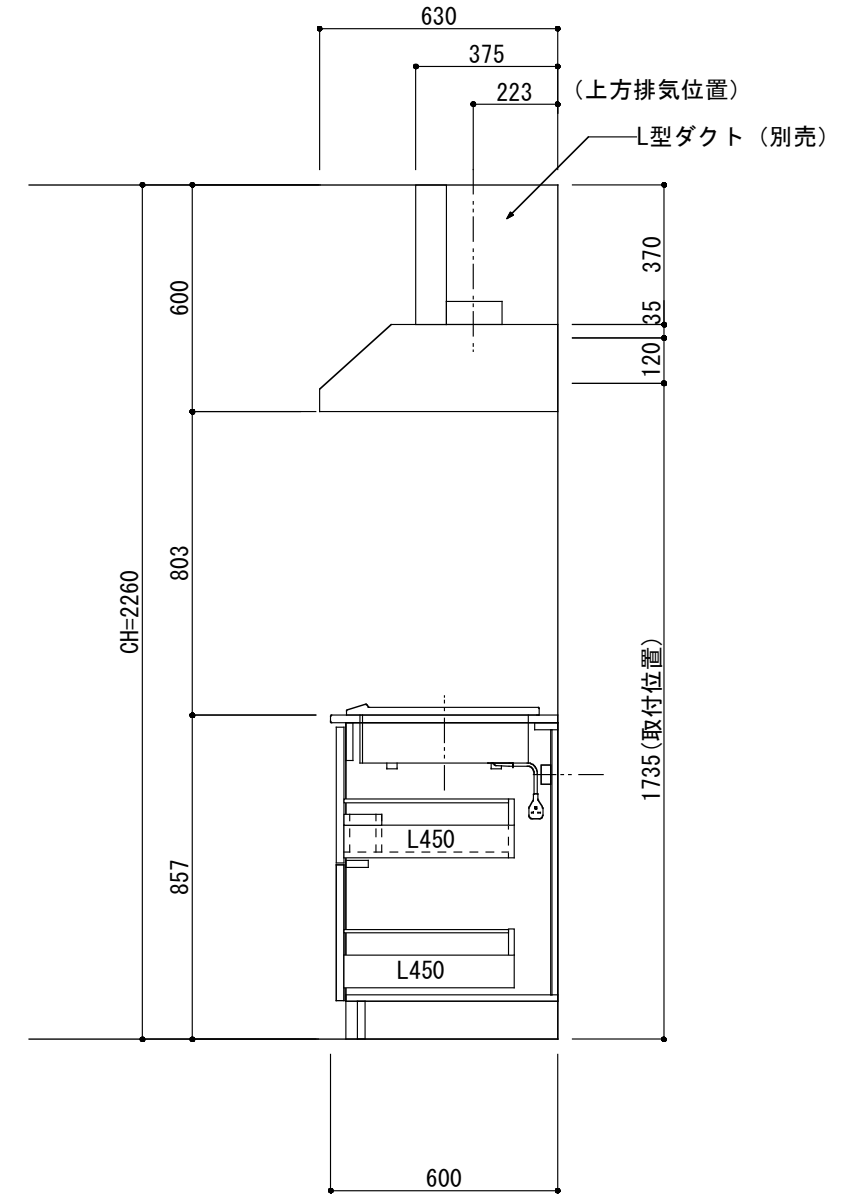

<カウンター開口図>

① ベースユニット	W=1200 カウンター：天然石 包丁差し付き
② 吊り戸棚	フード側、底板不燃仕上げ 耐震ラッチ付き
③ 化粧パネル	扉と同材
④ 水栓	シングルレバー混合水栓
⑤ 調理機器	(IH+ラジエント)2口型IHクッキングヒーター SIH-C224A(200V) 三化工業
⑥ レンジフード	W600 シロココファン(白)(100V) XFL-60SI

※排気ダクトが後方、横方向抜きの場合はL型ダクトが必要です。(別売品)

ボックス2箱

※ (L/R) : シンクの位置が向かって左側がL、向かって右側はR 図面はR仕様

Living box 株式会社 リビングボックス	訂	1		4		MIO KITCHEN フレンチカントリーシリーズ MO612S2E L/R-T-F□□	DATE	2014. 11. 21
	正	2		5			SCALE	1 : 20
	3		6		W1200・D600 天然石カウンター 2口IHヒーター キッチン設備図面		NO	F-22