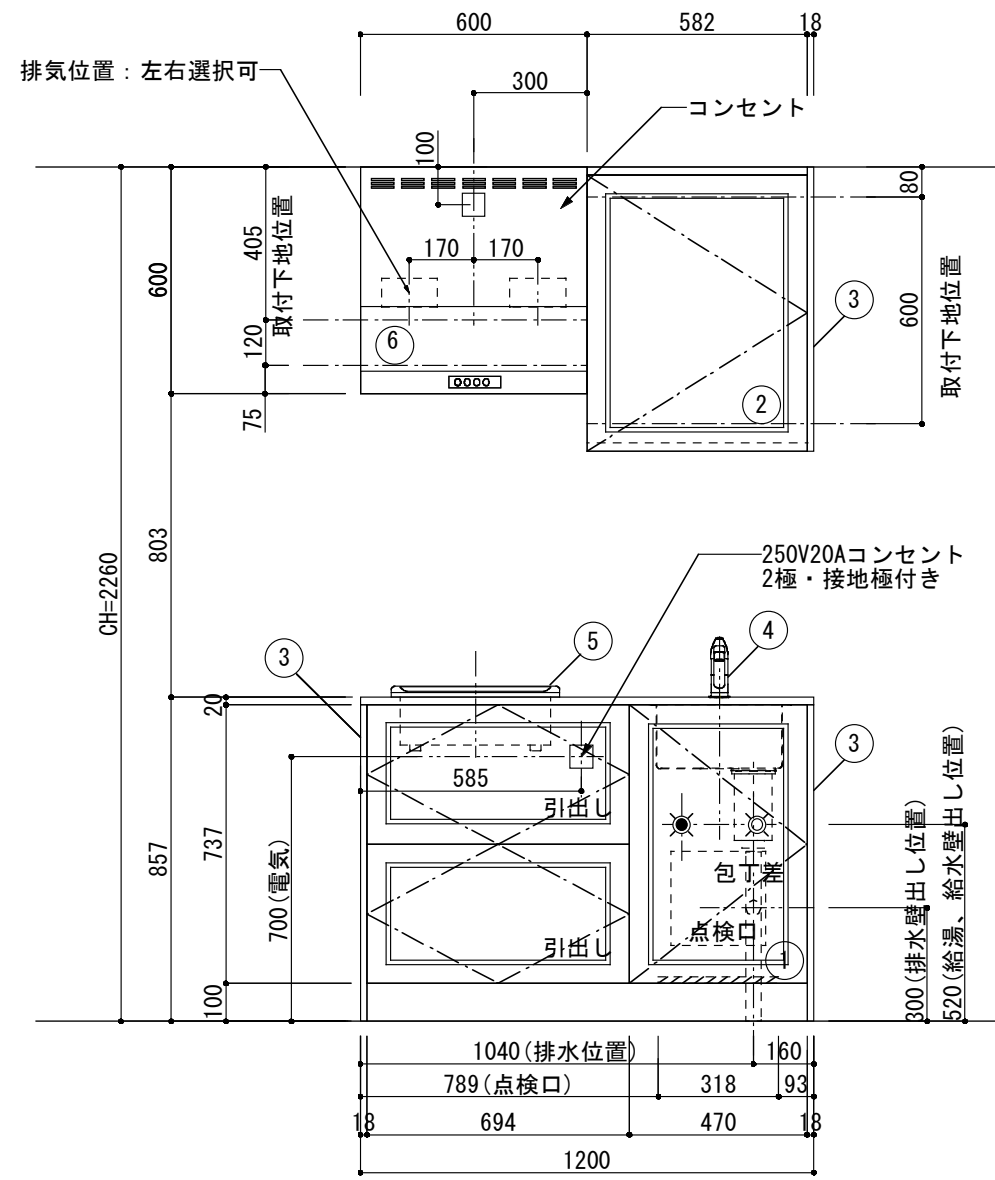

<カウンター開口図>

① ベースユニット	W=1200 カウンター：天然石 包丁差し付き
② 吊り戸棚	フード側、底板不燃仕上げ 耐震ラッチ付き
③ 化粧パネル	扉と同材
④ 水栓	シングルレバー混合水栓
⑤ 調理機器	(IH+ラジエント)2口型IHクッキングヒーター SIH-C224A(200V) 三化工業
⑥ レンジフード	W600 シロココファン(白)(100V) XFL-60SI

※排気ダクトが後方、横方向抜きの場合はL型ダクトが必要です。(別売品)

ボックス2箱

※ (L/R) : シンクの位置が向かって左側がL、向かって右側はR 図面はR仕様

Living box 株式会社 リビングボックス	訂	1		4		MIO KITCHEN フレンチカントリーシリーズ MO612S2E L/R-T-F□□	DATE	2014. 11. 21
	正	2		5			SCALE	1 : 20
	3		6		W1200・D600 天然石カウンター 2口IHヒーター キッチン設備図面		NO	F-22