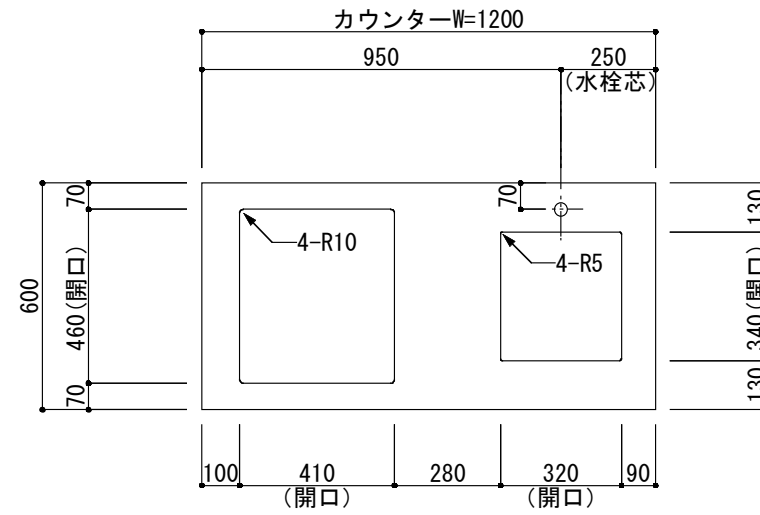

<カウンター開口図>

① ベースユニット	W=1200 カウンター：天然石 包丁差し付き
② 吊り戸棚	フード側、底板不燃仕上げ 耐震ラッチ付き
③ 化粧パネル	扉と同材
④ 水栓	シングルレバー混合水栓
⑤ 調理機器	(IH+ラジエント)2口型IHクッキングヒーター SIH-C224A(200V) 三化工業
⑥ レンジフード	W600 シロココファン(白)(100V) XFL-60SI

※排気ダクトが後方、横方向抜きの場合はL型ダクトが必要です。(別売品)

ボックス2箱

※ (L/R) : シンクの位置が向かって左側がL、向かって右側はR 図面はR仕様

Living box 株式会社 リビングボックス	訂	1		4		MIO KITCHEN フレンチカントリーシリーズ MO612S2E L/R-T-F□□	DATE	2014. 11. 21
	正	2		5			SCALE	1 : 20
	3		6		W1200・D600 天然石カウンター 2口IHヒーター キッチン設備図面		NO	F-22