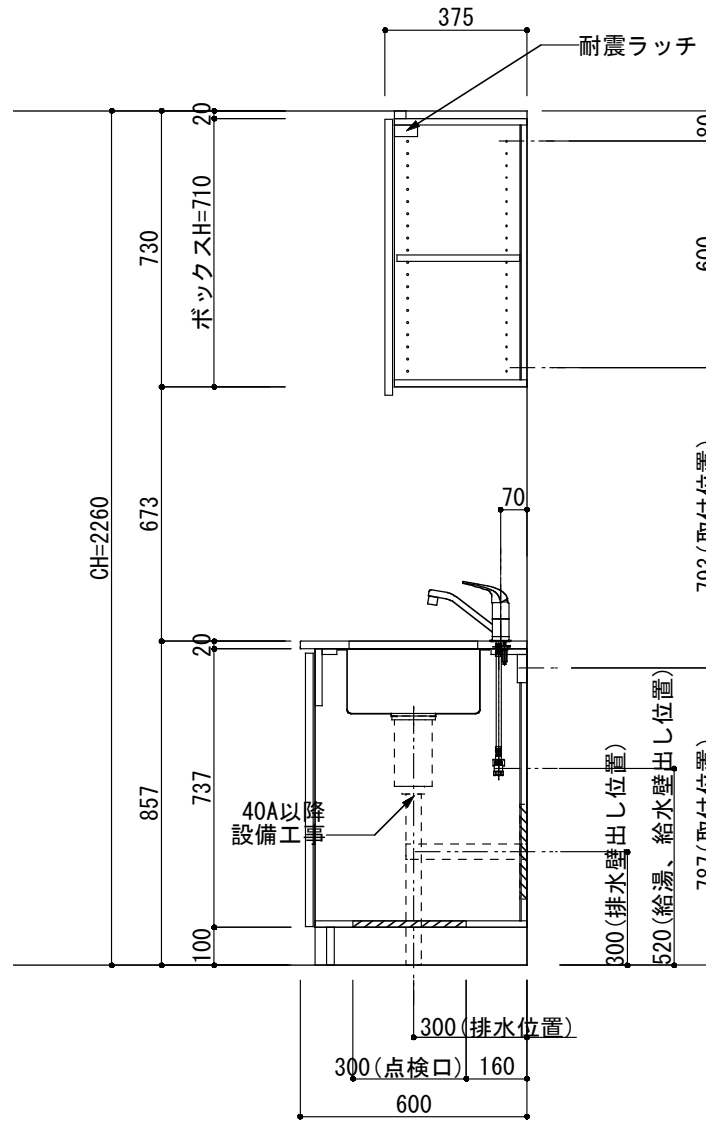

<カウンター開口図>

① ベースユニット	W=1200 カウンター：天然石 包丁差し付き
② 吊り戸棚	フード側、底板不燃仕上げ 耐震ラッチ付き
③ 化粧パネル	扉と同材
④ 水栓	シングルレバー混合水栓
⑤ 調理機器	(IH+ラジエント)2口型IHクッキングヒーター SIH-C224A(200V) 三化工業
⑥ レンジフード	W600 シロココファン(白)(100V) XFL-60SI

※排気ダクトが後方、横方向抜きの場合はL型ダクトが必要です。(別売品)

ボックス2箱

※ (L/R) : シンクの位置が向かって左側がL、向かって右側はR 図面はR仕様

Living box 株式会社 リビングボックス	訂	1		4		MIO KITCHEN フレンチカントリーシリーズ MO612S2E L/R-T-F□□	DATE	2014. 11. 21
	正	2		5			SCALE	1 : 20
	3		6		W1200・D600 天然石カウンター 2口IHヒーター キッチン設備図面		NO	F-22